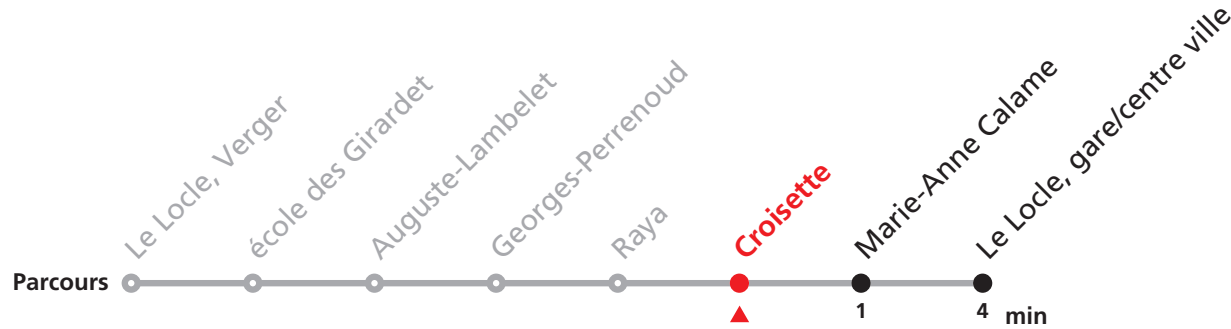

JOURS DESSERVIS AVEC L'HORAIRE DES VACANCES HORLOGÈRES:

du 28 au 31 décembre 2020,
du 12 juillet au 06 août 2021.

NE CIRCULE PAS LE DIMANCHE AINSI QUE LES JOURS FÉRIÉS SUIVANTS:

Noël ainsi que le 26 décembre, 1er mars, Vendredi Saint, Lundi de Pâques,
1er mai, Jeudi de l'Ascension, Lundi de Pentecôte, 1er août, Lundi du Jeûne.

POUR LE LOCLE, MONTS VEUILLEZ TRANSBORDER A LA GARE/CENTRE VILLE

341

Le Locle, Verger - Gare/centre ville - Monts

Valable du 01.03.2021 au 31.10.2021

| Heure | Lundi-Vendredi | Lu-Ve Vac. horlogères | Samedi |
|-------|----------------|-----------------------|--------|
| 5 | 48 | 48 | |
| 6 | 06 42 | 03 | |
| 7 | 01 22 42 | 00 | |
| 8 | 02 22 42 | 30 | 20 50 |
| 9 | 22 42 | 30 | 20 50 |
| 10 | 02 22 42 | 30 | 20 |
| 11 | 22 | 15 30 | 20 50 |
| 12 | 02 22 42 | 00 | |
| 13 | 02 22 42 | 30 | |
| 14 | 22 41 | 00 29 | |
| 15 | 22 | | |
| 16 | 21 | 50 | |
| 17 | 02 22 42 | 50 | |
| 18 | 42 | | |
| 19 | 08 | | |