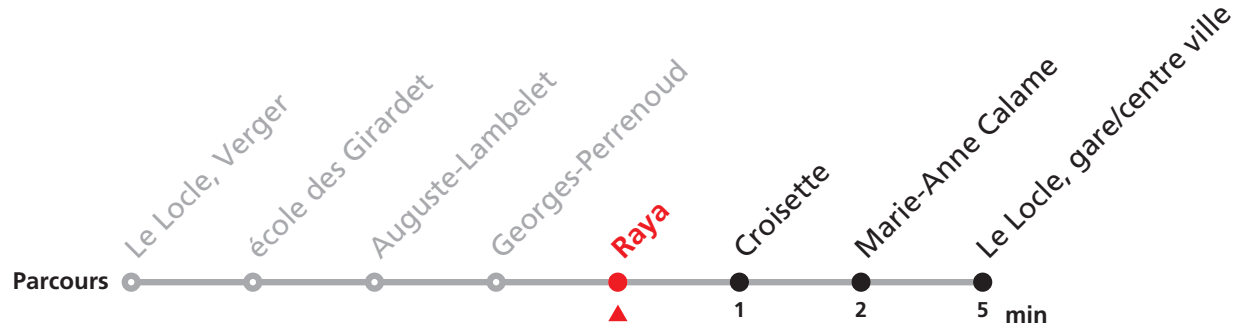

341

Le Locle, Verger - Gare/centre ville - Monts

Valable du 01.03.2021 au 31.10.2021

Heure	Lundi-Vendredi	Lu-Ve Vac. horlogères	Samedi
5	47	47	
6	05 41	03 59	
7	00 21 41		
8	01 21 41	29	19 49
9	21 41	29	19 49
10	01 21 41	29	19
11	21	14 29 59	19 49
12	01 21 41		
13	01 21 41	29 59	
14	21 40	28	
15	21		
16	20	49	
17	01 21 41	49	
18	41		
19	07		

Renseignements

Consulter également l'horaire des lignes 360 et 361.

MOBICITÉ:

Bus sur réservation vendredis et samedis soirs, dimanches et jours fériés.
Ne circule pas les vendredis et samedis durant les vacances horlogères.
Infos sur www.transn.ch.

JOURS DESSERVIS AVEC L'HORAIRE DES VACANCES HORLOGÈRES:

du 28 au 31 décembre 2020,
du 12 juillet au 06 août 2021.

NE CIRCULE PAS LE DIMANCHE AINSI QUE LES JOURS FÉRIÉS SUIVANTS:

Noël ainsi que le 26 décembre, 1er mars, Vendredi Saint, Lundi de Pâques,
1er mai, Jeudi de l'Ascension, Lundi de Pentecôte, 1er août, Lundi du Jeûne.

POUR LE LOCLE, MONTS VEUILLEZ TRANSBORDER A LA GARE/CENTRE VILLE