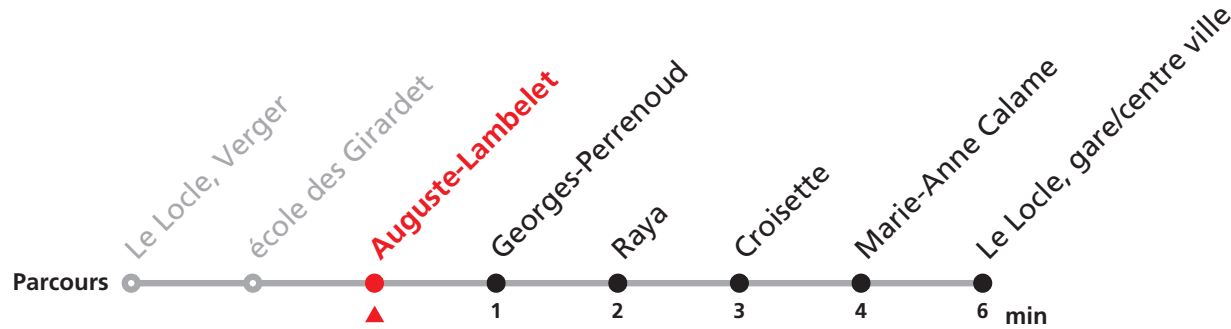

JOURS DESSERVIS AVEC L'HORAIRE DES VACANCES HORLOGÈRES:

du 28 au 31 décembre 2020,
du 12 juillet au 06 août 2021.

NE CIRCULE PAS LE DIMANCHE AINSI QUE LES JOURS FÉRIÉS SUIVANTS:

Noël ainsi que le 26 décembre, 1er mars, Vendredi Saint, Lundi de Pâques,
1er mai, Jeudi de l'Ascension, Lundi de Pentecôte, 1er août, Lundi du Jeûne.

POUR LE LOCLE, MONTS VEUILLEZ TRANSBORDER A LA GARE/CENTRE VILLE

341

Le Locle, Verger - Gare/centre ville - Monts

Valable du 01.03.2021 au 31.10.2021

| Heure | Lundi-Vendredi | Lu-Ve Vac. horlogères | Samedi |
|-------|----------------|-----------------------|--------|
| 5 | 46 | 46 | |
| 6 | 03 40 59 | 02 58 | |
| 7 | 20 40 | | |
| 8 | 00 20 40 | 28 | 18 48 |
| 9 | 20 40 | 28 | 18 48 |
| 10 | 00 20 40 | 28 | 18 |
| 11 | 20 | 12 28 58 | 18 48 |
| 12 | 00 20 40 | | |
| 13 | 00 20 40 | 28 58 | |
| 14 | 20 39 | 27 | |
| 15 | 20 | | |
| 16 | 19 | 48 | |
| 17 | 00 20 40 | 48 | |
| 18 | 40 | | |
| 19 | 06 | | |