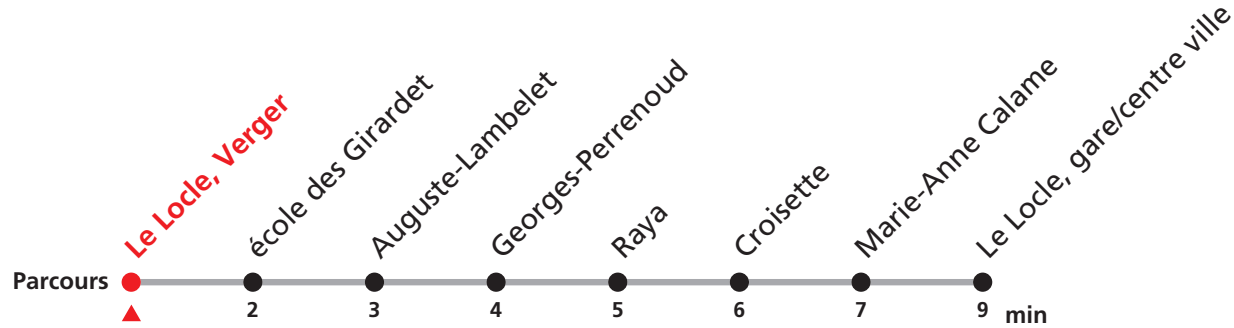

341

Le Locle, Verger - Gare/centre ville - Monts

Valable du 01.03.2021 au 31.10.2021

| Heure | Lundi-Vendredi | Lu-Ve Vac. horlogères | Samedi |
|-------|----------------|-----------------------|--------|
| 5 | 44 | 44 | |
| 6 | 00 37 57 | 00 55 | |
| 7 | 17 37 57 | | |
| 8 | 17 37 | 25 | 15 45 |
| 9 | 17 37 57 | 25 | 15 45 |
| 10 | 17 37 | 25 | 15 |
| 11 | 17 57 | 10 25 55 | 15 45 |
| 12 | 17 37 57 | | |
| 13 | 17 37 | 25 55 | |
| 14 | 17 37 | 25 | |
| 15 | 17 | | |
| 16 | 17 57 | 45 | |
| 17 | 17 37 | 45 | |
| 18 | 37 | | |
| 19 | 03 | | |

Renseignements

5 Consulter également l'horaire des lignes 360 et 361.

6 MOBICITÉ:

7 Bus sur réservation vendredis et samedis soirs, dimanches et jours fériés.

8 Ne circule pas les vendredis et samedis durant les vacances horlogères.