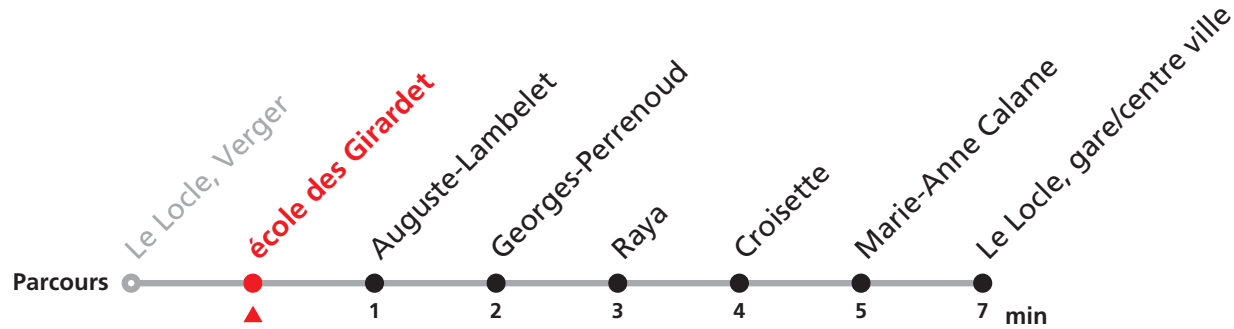

14 Noël ainsi que le 26 décembre, 1er mars, Vendredi Saint, Lundi de Pâques,

15 1er mai, Jeudi de l'Ascension, Lundi de Pentecôte, 1er août, Lundi du Jeûne.

16 POUR LE LOCLE, MONTS VEUILLEZ TRANSBORDER A LA GARE/CENTRE VILLE

341

Le Locle, Verger - Gare/centre ville - Monts

Valable du 01.03.2021 au 31.10.2021

| Heure | Lundi-Vendredi | Lu-Ve Vac. horlogères | Samedi |
|-------|----------------|-----------------------|--------|
| 5 | 45 | 45 | |
| 6 | 02 39 58 | 01 57 | |
| 7 | 19 39 59 | | |
| 8 | 19 39 | 27 | 17 47 |
| 9 | 19 39 59 | 27 | 17 47 |
| 10 | 19 39 | 27 | 17 |
| 11 | 19 59 | 11 27 57 | 17 47 |
| 12 | 19 39 59 | | |
| 13 | 19 39 | 27 57 | |
| 14 | 19 38 | 26 | |
| 15 | 19 | | |
| 16 | 18 59 | 47 | |
| 17 | 19 39 | 47 | |
| 18 | 39 | | |
| 19 | 05 | | |