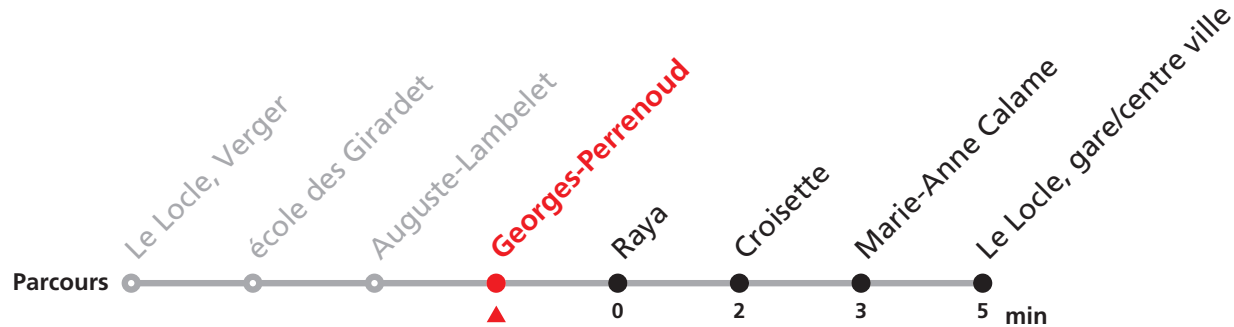

341

Le Locle, Verger - Gare/centre ville - Monts

Valable du 01.03.2021 au 31.10.2021

Heure	Lundi-Vendredi	Lu-Ve Vac. horlogères	Samedi
5	47	47	
6	04 41	02 59	
7	00 21 41		
8	01 21 41	29	19 49
9	21 41	29	19 49
10	01 21 41	29	19
11	21	13 29 59	19 49
12	01 21 41		
13	01 21 41	29 59	
14	21 40	28	
15	21		
16	20	49	
17	01 21 41	49	
18	41		
19	07		

Renseignements

Consulter également l'horaire des lignes 360 et 361.

MOBICITÉ:

Bus sur réservation vendredis et samedis soirs, dimanches et jours fériés.
Ne circule pas les vendredis et samedis durant les vacances horlogères.
Infos sur www.transn.ch.

JOURS DESSERVIS AVEC L'HORAIRE DES VACANCES HORLOGÈRES:

du 28 au 31 décembre 2020,
du 12 juillet au 06 août 2021.

NE CIRCULE PAS LE DIMANCHE AINSI QUE LES JOURS FÉRIÉS SUIVANTS:

Noël ainsi que le 26 décembre, 1er mars, Vendredi Saint, Lundi de Pâques,
1er mai, Jeudi de l'Ascension, Lundi de Pentecôte, 1er août, Lundi du Jeûne.

POUR LE LOCLE, MONTS VEUILLEZ TRANSBORDER A LA GARE/CENTRE VILLE