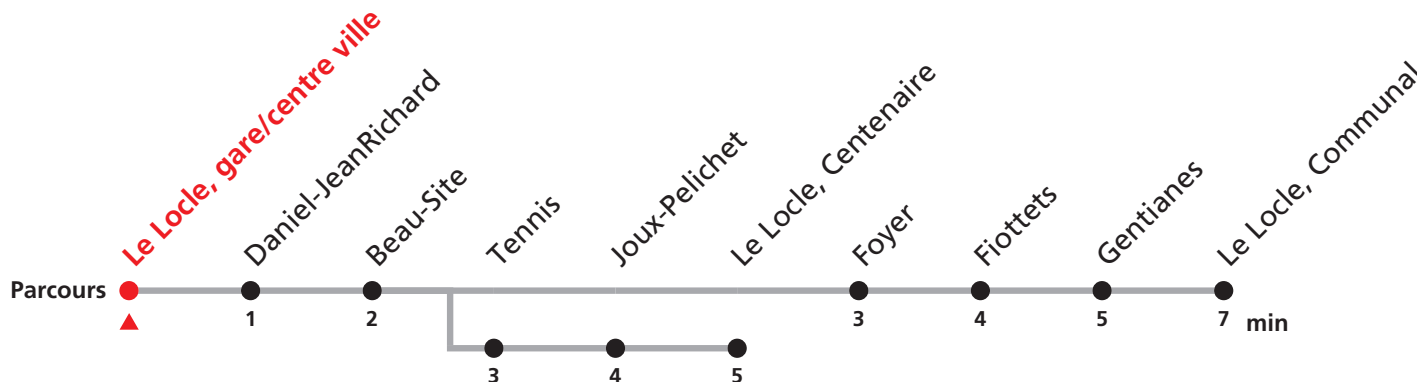

342 Le Locle, Jeanneret- Gare/centre ville - Communal

Valable du 01.03.2021 au 31.10.2021

Heure	Lundi-Vendredi	Lu-Ve Vac. horlogères	Samedi
5	53		
6	10 30 50	20	
7	10 30 50	20 50	10 40
8	10 30 50 50a	50	10 40
9	10 30 50	50	10 40
10	10 30 50 50a	50	10 40
11	10 30 30a 50	20 50	40
12	10 30 50	05	
13	10 30 50 50a	20 50	10 40
14	10 30 50	20 50	10
15	10 30 50 50a	40	40
16	10 30 30a 50	10	10 40
17	10 30 50	10	10 40
18	10 30 50	10 55	
19	07 50		
20	25b 37c		

342 Le Locle, Jeanneret- Gare/centre ville - Communal

Valable du 01.03.2021 au 31.10.2021

Heure	Lundi-Vendredi	Lu-Ve Vac. horlogères	Samedi
5	54		
6	11 31 51	21	
7	11 31 51	21 51	11 41
8	11 31 51 51a	51	11 41
9	11 31 51	51	11 41
10	11 31 51 51a	51	11 41
11	11 31 31a 51	21 51	41
12	11 31 51	06	
13	11 31 51 51a	21 51	11 41
14	11 31 51	21 51	11
15	11 31 51 51a	41	41
16	11 31 31a 51	11	11 41
17	11 31 51	11	11 41
18	11 31 51	11 56	
19	08 51		
20	26b 38c		