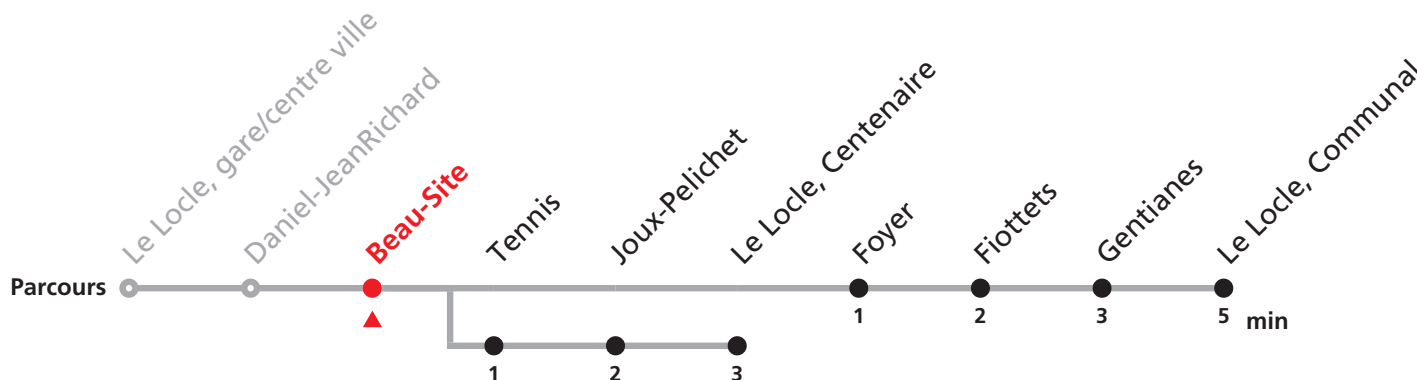

342 Le Locle, Jeanneret- Gare/centre ville - Communal

Valable du 01.03.2021 au 31.10.2021

Heure	Lundi-Vendredi	Lu-Ve Vac. horlogères	Samedi
5	54		
6	11 31 51	21	
7	11 31 51	21 51	11 41
8	11 31 51 51a	51	11 41
9	11 31 51	51	11 41
10	11 31 51 51a	51	11 41
11	11 31 31a 51	21 51	41
12	11 31 51	06	
13	11 31 51 51a	21 51	11 41
14	11 31 51	21 51	11
15	11 31 51 51a	41	41
16	11 31 31a 51	11	11 41
17	11 31 51	11	11 41
18	11 31 51	11 56	
19	08 51		
20	26b 38c		

342 Le Locle, Jeanneret- Gare/centre ville - Communal

Valable du 01.03.2021 au 31.10.2021

Heure	Lundi-Vendredi	Lu-Ve Vac. horlogères	Samedi
5	39 55		
6	12 32 52	21	
7	12 32 52	21 51	11 41
8	12 32 52 52a	51	11 41
9	12 32 52	51	11 41
10	12 32 52 52a	51	11 41
11	12 32 32a 52	21 51	41
12	12 32 52	06	
13	12 32 52 52a	21 51	11 41
14	12 32 52	21 51	11
15	12 32 52 52a	41	41
16	12 32 32a 52	11	11 41
17	12 32 52	11	11 41
18	12 32 52	11 56	
19	09 52		
20	26b 38c		