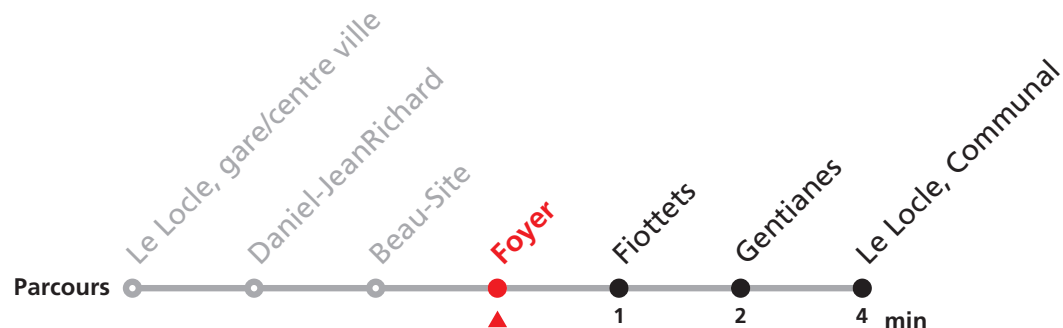

342 Le Locle, Jeanneret- Gare/centre ville - Communal

Valable du 01.03.2021 au 31.10.2021

Heure	Lundi-Vendredi	Lu-Ve Vac. horlogères	Samedi
5	40 56		
6	13 33 53	22	
7	13 33 53	22 52	12 42
8	13 33 53	52	12 42
9	13 33 53	52	12 42
10	13 33 53	52	12 42
11	13 33 53	22 52	42
12	13 33 53	07	
13	13 33 53	22 52	12 42
14	13 33 53	22 52	12
15	13 33 53	42	42
16	13 33 53	12	12 42
17	13 33 53	12	12 42
18	13 33 53	12 57	
19	10 53		
20	27a 39b		

Heure	Renseignements
5	a : uniquement pendant les vacances scolaires
6	b : uniquement en période scolaire
7	
8	VACANCES SCOLAIRES:
9	Lundi-vendredi du 24 déc. 2020 au 8 janv. 2021,
10	du 2 au 5 mars, du 6 au 16 avril, 14 mai,
11	du 5 juill. au 13 août et du 6 oct. au 15 oct. 2021.
11	MOBICITÉ:
12	Bus sur réservation vendredis et samedis soirs, dimanches et jours fériés.
13	Ne circule pas les vendredis et samedis durant les vacances horlogères.
14	Infos sur www.transn.ch.
15	JOURS DESSERVIS AVEC L'HORAIRE DES VACANCES HORLOGÈRES:
16	du 28 au 31 décembre 2020,
17	du 12 juillet au 06 août 2021.
17	NE CIRCULE PAS LE DIMANCHE AINSI QUE LES JOURS FÉRIÉS SUIVANTS:
18	Noël ainsi que le 26 décembre, 1er mars, Vendredi Saint, Lundi de Pâques,
19	1er mai, Jeudi de l'Ascension, Lundi de Pentecôte, 1er août, Lundi du Jeûne.
20