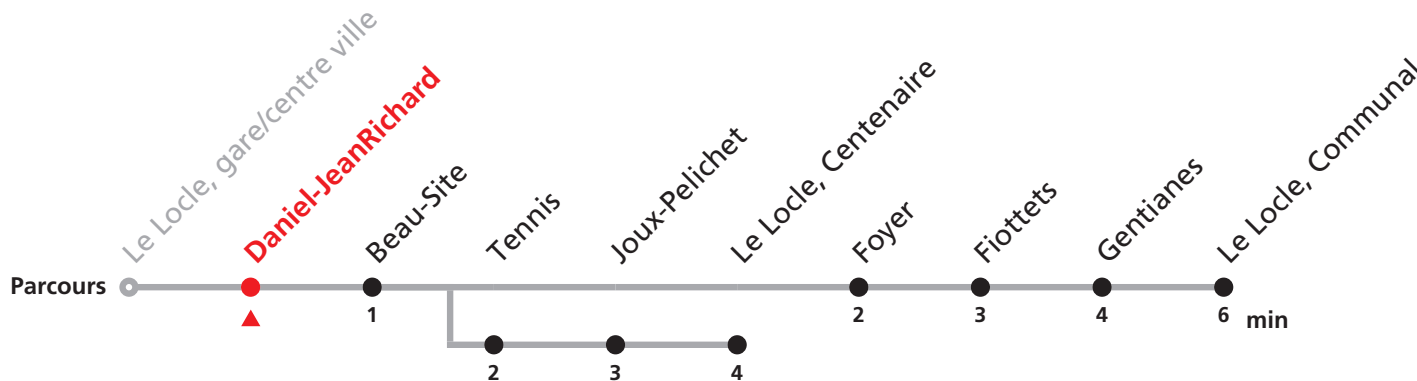

342 Le Locle, Jeanneret- Gare/centre ville - Communal

Valable du 01.03.2021 au 31.10.2021

Heure	Lundi-Vendredi	Lu-Ve Vac. horlogères	Samedi
5	53		
6	10 30 50	20	
7	10 30 50	20 50	10 40
8	10 30 50 50a	50	10 40
9	10 30 50	50	10 40
10	10 30 50 50a	50	10 40
11	10 30 30a 50	20 50	40
12	10 30 50	05	
13	10 30 50 50a	20 50	10 40
14	10 30 50	20 50	10
15	10 30 50 50a	40	40
16	10 30 30a 50	10	10 40
17	10 30 50	10	10 40
18	10 30 50	10 55	
19	07 50		
20	25b 37c		

342 Le Locle, Jeanneret- Gare/centre ville - Communal

Valable du 01.03.2021 au 31.10.2021

Heure	Lundi-Vendredi	Lu-Ve Vac. horlogères	Samedi
5	54		
6	11 31 51	21	
7	11 31 51	21 51	11 41
8	11 31 51 51a	51	11 41
9	11 31 51	51	11 41
10	11 31 51 51a	51	11 41
11	11 31 31a 51	21 51	41
12	11 31 51	06	
13	11 31 51 51a	21 51	11 41
14	11 31 51	21 51	11
15	11 31 51 51a	41	41
16	11 31 31a 51	11	11 41
17	11 31 51	11	11 41
18	11 31 51	11 56	
19	08 51		
20	26b 38c		