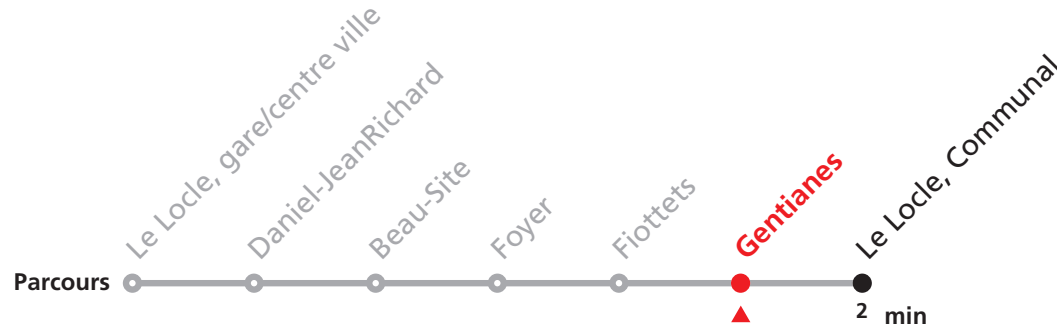

342 Le Locle, Jeanneret- Gare/centre ville - Communal

Valable du 01.03.2021 au 31.10.2021

Heure	Lundi-Vendredi	Lu-Ve Vac. horlogères	Samedi
5	40 57		
6	14 34 54	22	
7	14 34 54	22 52	12 42
8	14 34 54	52	12 42
9	14 34 54	52	12 42
10	14 34 54	52	12 42
11	14 34 54	22 52	42
12	14 34 54	07	
13	14 34 54	22 52	12 42
14	14 34 54	22 52	12
15	14 34 54	42	42
16	14 34 54	12	12 42
17	14 34 54	12	12 42
18	14 34 54	12 57	
19	11 54		
20	27a 39b		

342 Le Locle, Jeanneret- Gare/centre ville - Communal

Valable du 01.03.2021 au 31.10.2021

Heure	Lundi-Vendredi	Lu-Ve Vac. horlogères	Samedi
5	41 58		
6	15 35 55	23	
7	15 35 55	23 53	13 43
8	15 35 55	53	13 43
9	15 35 55	53	13 43
10	15 35 55	53	13 43
11	15 35 55	23 53	43
12	15 35 55	08	
13	15 35 55	23 53	13 43
14	15 35 55	23 53	13
15	15 35 55	43	43
16	15 35 55	13	13 43
17	15 35 55	13	13 43
18	15 35 55	13 58	
19	12 55		
20	28a 40b		