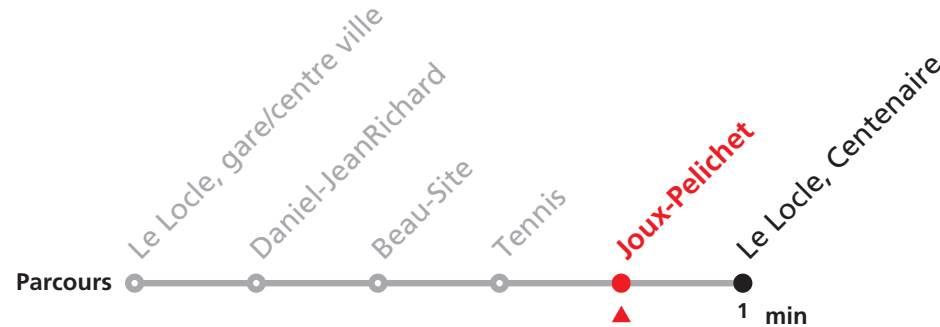

342 Le Locle, Jeanneret- Gare/centre ville - Communal

Valable du 01.03.2021 au 31.10.2021

Heure	Lundi-Vendredi	Lu-Ve Vac. horlogères	Samedi
8	53		
9			
10	53		
11	33		
12			
13	53		
14			
15	53		
16	33		

342 Le Locle, Jeanneret- Gare/centre ville - Communal

Valable du 01.03.2021 au 31.10.2021

Heure	Lundi-Vendredi	Lu-Ve Vac. horlogères	Samedi
8	54		
9			
10	54		
11	34		
12			
13	54		
14			
15	54		
16	34		