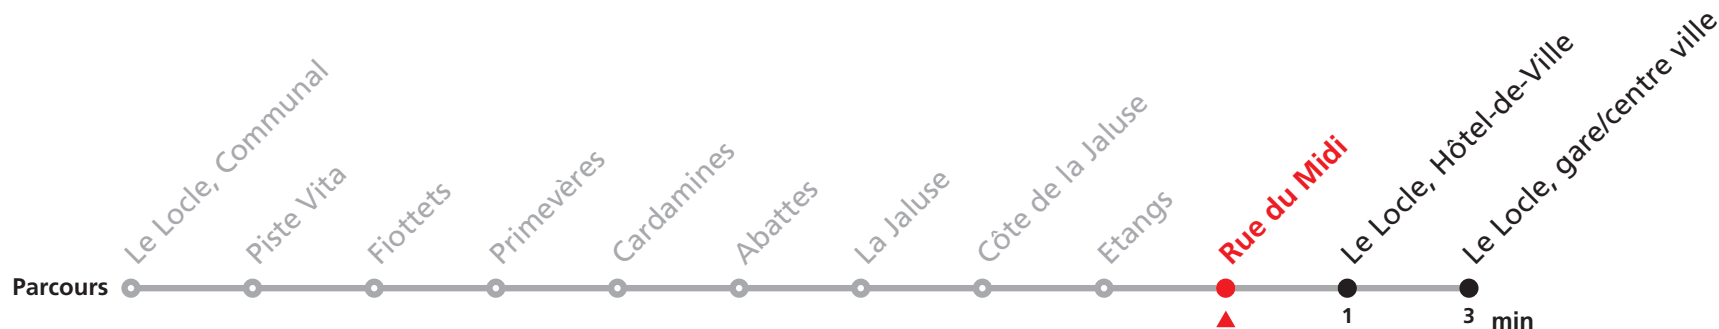

342 Le Locle, Communal - Gare/centre ville - Jeanneret

Valable du 01.03.2021 au 31.10.2021

Heure	Lundi-Vendredi	Lu-Ve Vac. horlogères	Samedi	Heure	Renseignements
5	50			5	VACANCES SCOLAIRES:
6	07 24 44	32		6	Lundi-vendredi du 24 déc. 2020 au 8 janv. 2021,
7	04 24 44	32	22 52	7	du 2 au 5 mars, du 6 au 16 avril, 14 mai,
8	04 24 44	02	22 52	8	du 5 juill. au 13 août et du 6 oct. au 15 oct. 2021.
9	04 24 44	02	22 52	9	MOBICITÉ:
10	04 24 44	02	22 52	10	Bus sur réservation vendredis et samedis soirs, dimanches et jours fériés.
11	04 24 45	02 32	52	11	Ne circule pas les vendredis et samedis durant les vacances horlogères.
12	05 24 44	03 17		12	Infos sur www.transn.ch.
13	04 24 44	32	22 52	13	JOURS DESSERVIS AVEC L'HORAIRE DES VACANCES HORLOGÈRES:
14	04 24 44	02 32	22	14	du 28 au 31 décembre 2020,
15	04 24 44	03 52	52	15	du 12 juillet au 06 août 2021.
16	04 24 44	22	22 52	16	NE CIRCULE PAS LE DIMANCHE AINSI QUE LES JOURS FÉRIÉS SUIVANTS:
17	04 24 44	22	22	17	Noël ainsi que le 26 décembre, 1er mars, Vendredi Saint, Lundi de Pâques,
18	04 24 45	22		18	1er mai, Jeudi de l'Ascension, Lundi de Pentecôte, 1er août, Lundi du Jeûne.
19	05 22	08		19	POUR LE LOCLE, JEANNERET VEUILLEZ TRANSBORDER A LA GARE/CENTRE VILLE
20	04			20