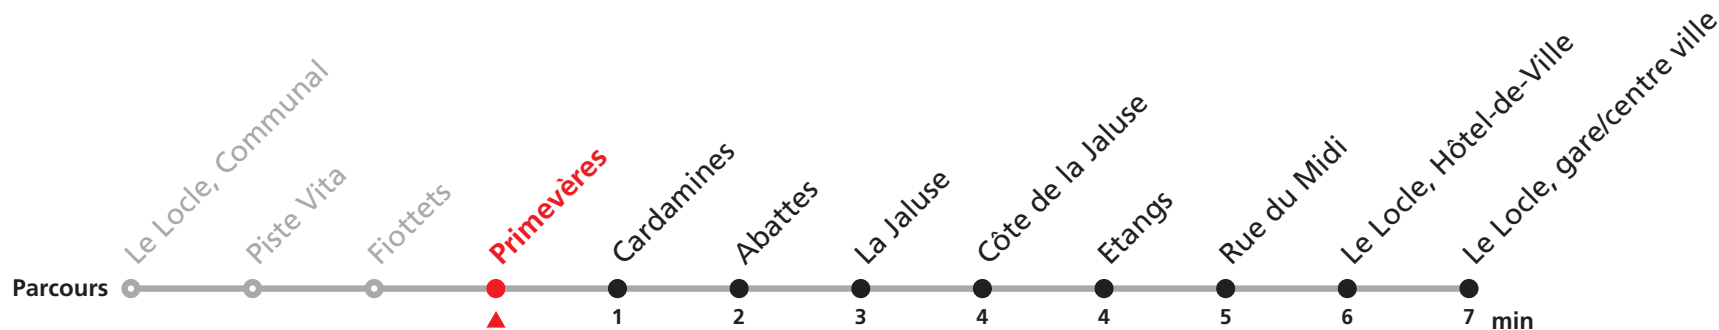

POUR LE LOCLE, JEANNERET VEUILLEZ TRANSBORDER A LA GARE/CENTRE VILLE

342 Le Locle, Communal - Gare/centre ville - Jeanneret

Valable du 01.03.2021 au 31.10.2021

Heure	Lundi-Vendredi	Lu-Ve Vac. horlogères	Samedi
5	43		
6	01 18 38 58	26	
7	18 38 58	26 56	16 46
8	18 38 58	56	16 46
9	18 38 58	56	16 46
10	18 38 58	56	16 46
11	18 38 58	26 56	46
12	18 38 58	11	
13	18 38 58	26 56	16 46
14	18 38 58	26 56	16
15	18 38 58	46	46
16	18 38 58	16	16 46
17	18 38 58	16	16 46c
18	18 38 58	16	
19	15 58	01	
20	31a 43b		

Heure	Renseignements
5	a : uniquement pendant les vacances scolaires
6	jusqu'à Rue du Midi
7	b : uniquement en période scolaire
8	jusqu'à Rue du Midi
9	c : jusqu'à Rue du Midi
10	
11	VACANCES SCOLAIRES:
12	Lundi-vendredi du 24 déc. 2020 au 8 janv. 2021,
13	du 2 au 5 mars, du 6 au 16 avril, 14 mai,
14	du 5 juill. au 13 août et du 6 oct. au 15 oct. 2021.
15	MOBICITÉ:
16	Bus sur réservation vendredis et samedis soirs, dimanches et jours fériés.
17	Ne circule pas les vendredis et samedis durant les vacances horlogères.
18	Infos sur www.transn.ch .
19	JOURS DESSERVIS AVEC L'HORAIRE DES VACANCES HORLOGÈRES:
20	du 28 au 31 décembre 2020,
	du 12 juillet au 06 août 2021.

POUR LE LOCLE, JEANNERET VEUILLEZ TRANSBORDER A LA GARE/CENTRE VILLE

342 Le Locle, Communal - Gare/centre ville - Jeanneret

Valable du 01.03.2021 au 31.10.2021

Heure	Lundi-Vendredi	Lu-Ve Vac. horlogères	Samedi
5	45		
6	03 20 40	28	
7	00 20 40	28 58	18 48
8	00 20 40	58	18 48
9	00 20 40	58	18 48
10	00 20 40	58	18 48
11	00 20 40	28 58	48
12	00 20 40	13	
13	00 20 40	28 58	18 48
14	00 20 40	28 58	18
15	00 20 40	48	48
16	00 20 40	18	18 48
17	00 20 40	18	18 46c
18	00 20 40	18	
19	00 17	03	
20	00 31a 43b		