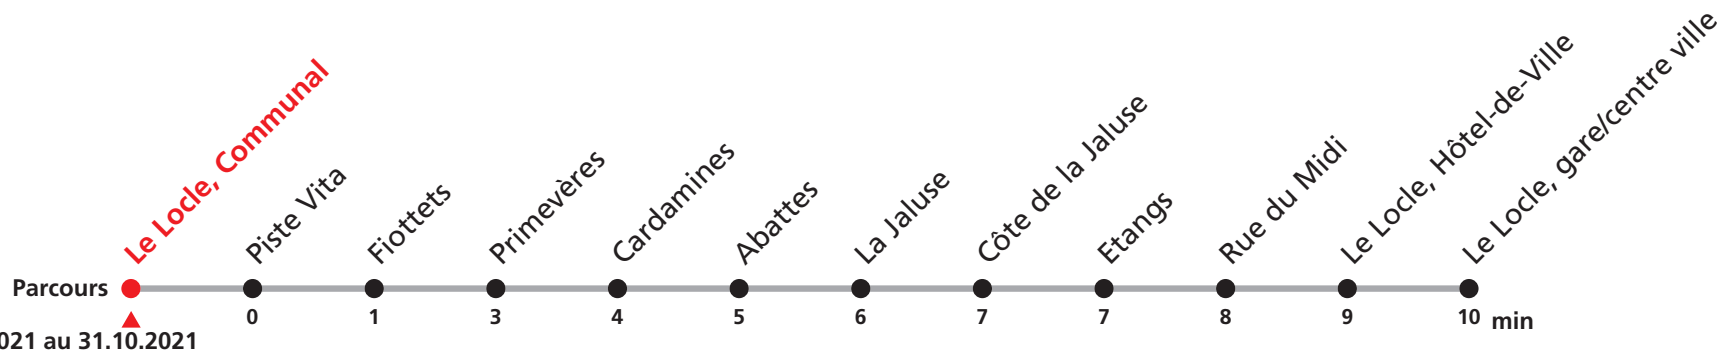

342 Le Locle, Communal - Gare/centre ville - Jeanneret

Valable du 01.03.2021 au 31.10.2021

Heure	Lundi-Vendredi	Lu-Ve Vac. horlogères	Samedi
5	42		
6	00 17 37 57	25	
7	17 37 57	25 55	15 45
8	17 37 57	55	15 45
9	17 37 57	55	15 45
10	17 37 57	55	15 45
11	17 37 57	25 55	45
12	17 37 57	10	
13	17 37 57	25 55	15 45
14	17 37 57	25 55	15
15	17 37 57	45	45
16	17 37 57	15	15 45
17	17 37 57	15	15 45c
18	17 37 57	15	
19	14 57	00	
20	30a 42b		

Heure	Renseignements
5	a : uniquement pendant les vacances scolaires
6	jusqu'à Rue du Midi
7	b : uniquement en période scolaire
8	jusqu'à Rue du Midi
9	c : jusqu'à Rue du Midi
10	
11	VACANCES SCOLAIRES:
12	Lundi-vendredi du 24 déc. 2020 au 8 janv. 2021,
13	du 2 au 5 mars, du 6 au 16 avril, 14 mai,
14	du 5 juill. au 13 août et du 6 oct. au 15 oct. 2021.
15	MOBICITÉ:
16	Bus sur réservation vendredis et samedis soirs, dimanches et jours fériés.
17	Ne circule pas les vendredis et samedis durant les vacances horlogères. Infos sur www.transn.ch .
18	JOURS DESSERVIS AVEC L'HORAIRE DES VACANCES HORLOGÈRES:
19	du 28 au 31 décembre 2020,
20	du 12 juillet au 06 août 2021.

POUR LE LOCLE, JEANNERET VEUILLEZ TRANSBORDER A LA GARE/CENTRE VILLE

342 Le Locle, Communal - Gare/centre ville - Jeanneret

Valable du 01.03.2021 au 31.10.2021

Heure	Lundi-Vendredi	Lu-Ve Vac. horlogères	Samedi
5	42		
6	00 17 37 57	25	
7	17 37 57	25 55	15 45
8	17 37 57	55	15 45
9	17 37 57	55	15 45
10	17 37 57	55	15 45
11	17 37 57	25 55	45
12	17 37 57	10	
13	17 37 57	25 55	15 45
14	17 37 57	25 55	15
15	17 37 57	45	45
16	17 37 57	15	15 45
17	17 37 57	15	15 45c
18	17 37 57	15	
19	14 57	00	
20	30a 42b		