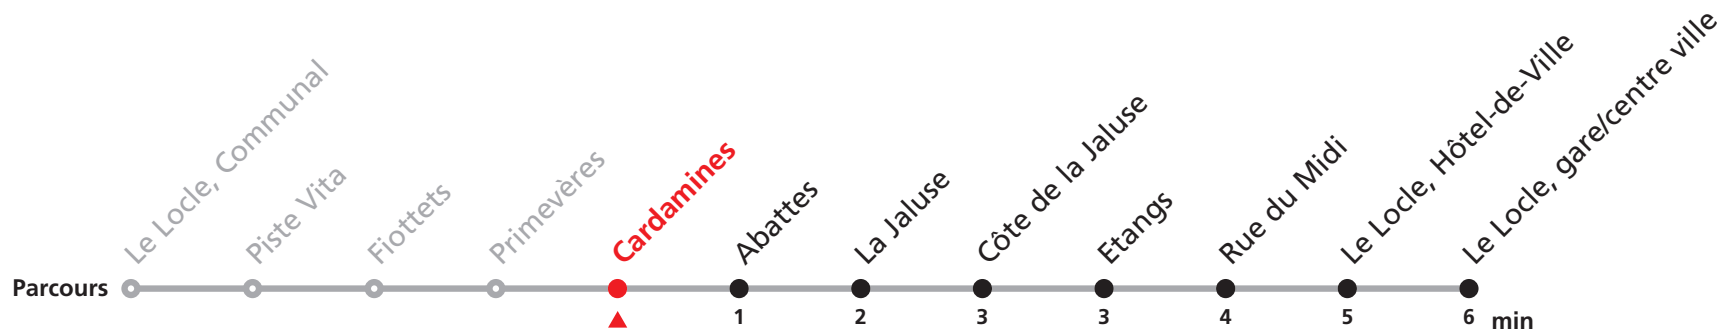

342 Le Locle, Communal - Gare/centre ville - Jeanneret

Valable du 01.03.2021 au 31.10.2021

Heure	Lundi-Vendredi	Lu-Ve Vac. horlogères	Samedi
5	46		
6	04 21 41	29	
7	01 21 41	29 59	19 49
8	01 21 41	59	19 49
9	01 21 41	59	19 49
10	01 21 41	59	19 49
11	01 21 41	29 59	49
12	01 21 41	14	
13	01 21 41	29 59	19 49
14	01 21 41	29 59	19
15	01 21 41	49	49
16	01 21 41	19	19 49
17	01 21 41	19	19 47c
18	01 21 41	19	
19	01 18	04	
20	01 32a 44b		

Heure	Renseignements
5	a : uniquement pendant les vacances scolaires
6	jusqu'à Rue du Midi
7	b : uniquement en période scolaire
8	jusqu'à Rue du Midi
9	c : jusqu'à Rue du Midi
10	
11	VACANCES SCOLAIRES:
12	Lundi-vendredi du 24 déc. 2020 au 8 janv. 2021,
13	du 2 au 5 mars, du 6 au 16 avril, 14 mai,
14	du 5 juill. au 13 août et du 6 oct. au 15 oct. 2021.
15	MOBICITÉ:
16	Bus sur réservation vendredis et samedis soirs, dimanches et jours fériés.
17	Ne circule pas les vendredis et samedis durant les vacances horlogères. Infos sur www.transn.ch.
18	JOURS DESSERVIS AVEC L'HORAIRE DES VACANCES HORLOGÈRES:
19	du 28 au 31 décembre 2020,
20	du 12 juillet au 06 août 2021.

NE CIRCULE PAS LE DIMANCHE AINSI QUE LES JOURS FÉRIÉS SUIVANTS:
Noël ainsi que le 26 décembre, 1er mars, Vendredi Saint, Lundi de Pâques, 1er mai, Jeudi de l'Ascension, Lundi de Pentecôte, 1er août, Lundi du Jeûne.

POUR LE LOCLE, JEANNERET VEUILLEZ TRANSBORDER A LA GARE/CENTRE VILLE