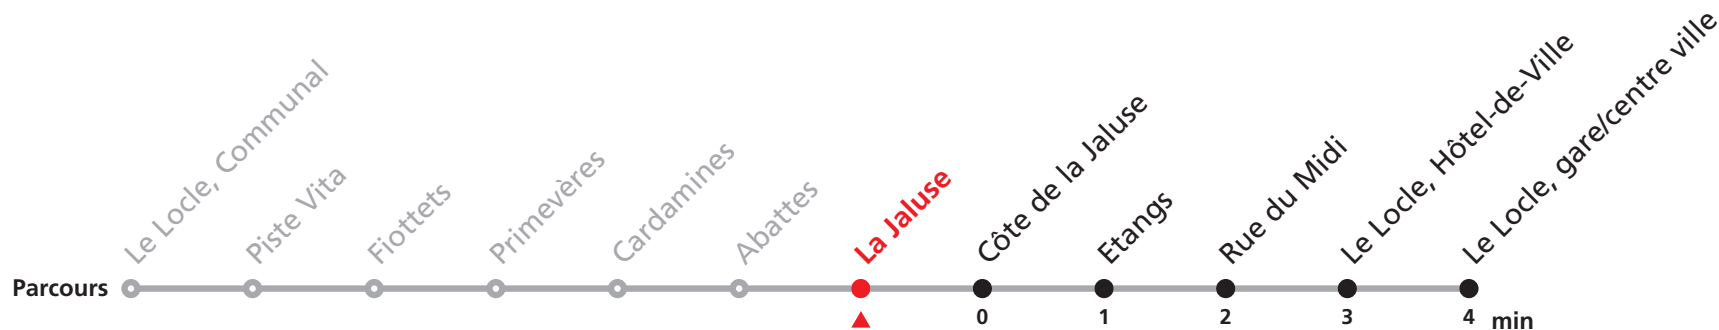

342 Le Locle, Communal - Gare/centre ville - Jeanneret

Valable du 01.03.2021 au 31.10.2021

Heure	Lundi-Vendredi	Lu-Ve Vac. horlogères	Samedi
5	48		
6	06 23 43	31	
7	03 23 43	31	21 51
8	03 23 43	01	21 51
9	03 23 43	01	21 51
10	03 23 43	01	21 51
11	03 23 43	01 31	51
12	03 23 43	01 16	
13	03 23 43	31	21 51
14	03 23 43	01 31	21
15	03 23 43	01 51	51
16	03 23 43	21	21 51
17	03 23 43	21	21 48c
18	03 23 43	21	
19	03 20	06	
20	03 33a 45b		

Heure	Renseignements
5	a : uniquement pendant les vacances scolaires
6	jusqu'à Rue du Midi
7	b : uniquement en période scolaire
8	jusqu'à Rue du Midi
9	c : jusqu'à Rue du Midi
10	
11	VACANCES SCOLAIRES:
12	Lundi-vendredi du 24 déc. 2020 au 8 janv. 2021,
13	du 2 au 5 mars, du 6 au 16 avril, 14 mai,
14	du 5 juill. au 13 août et du 6 oct. au 15 oct. 2021.
15	MOBICITÉ:
16	Bus sur réservation vendredis et samedis soirs, dimanches et jours fériés.
17	Ne circule pas les vendredis et samedis durant les vacances horlogères. Infos sur www.transn.ch.
18	JOURS DESSERVIS AVEC L'HORAIRE DES VACANCES HORLOGÈRES:
19	du 28 au 31 décembre 2020,
20	du 12 juillet au 06 août 2021.

NE CIRCULE PAS LE DIMANCHE AINSI QUE LES JOURS FÉRIÉS SUIVANTS:
Noël ainsi que le 26 décembre, 1er mars, Vendredi Saint, Lundi de Pâques, 1er mai, Jeudi de l'Ascension, Lundi de Pentecôte, 1er août, Lundi du Jeûne.

POUR LE LOCLE, JEANNERET VEUILLEZ TRANSBORDER A LA GARE/CENTRE VILLE