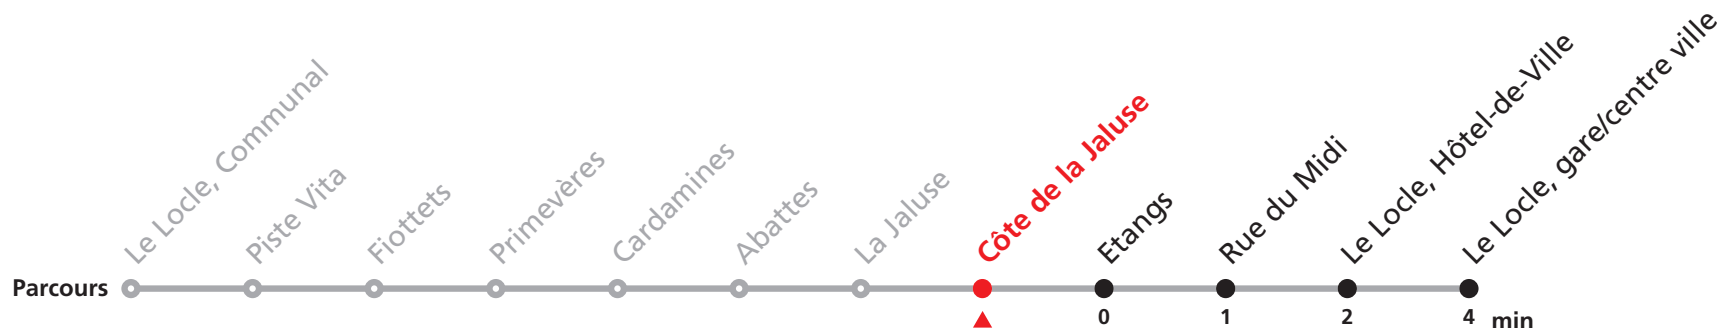

342 Le Locle, Communal - Gare/centre ville - Jeanneret

Valable du 01.03.2021 au 31.10.2021

Heure	Lundi-Vendredi	Lu-Ve Vac. horlogères	Samedi
5	48		
6	06 23 43	31	
7	03 23 43	31	21 51
8	03 23 43	01	21 51
9	03 23 43	01	21 51
10	03 23 43	01	21 51
11	03 23 43	01 31	51
12	03 23 43	01 16	
13	03 23 43	31	21 51
14	03 23 43	01 31	21
15	03 23 43	01 51	51
16	03 23 43	21	21 51
17	03 23 43	21	21 48c
18	03 23 43	21	
19	03 20	06	
20	03 33a 45b		

Heure	Renseignements
5	a : uniquement pendant les vacances scolaires
6	jusqu'à Rue du Midi
7	b : uniquement en période scolaire
8	jusqu'à Rue du Midi
9	c : jusqu'à Rue du Midi
10	
11	VACANCES SCOLAIRES:
12	Lundi-vendredi du 24 déc. 2020 au 8 janv. 2021,
13	du 2 au 5 mars, du 6 au 16 avril, 14 mai,
14	du 5 juill. au 13 août et du 6 oct. au 15 oct. 2021.
15	MOBICITÉ:
16	Bus sur réservation vendredis et samedis soirs, dimanches et jours fériés.
17	Ne circule pas les vendredis et samedis durant les vacances horlogères.
18	Infos sur www.transn.ch.
19	JOURS DESSERVIS AVEC L'HORAIRE DES VACANCES HORLOGÈRES:
20	du 28 au 31 décembre 2020,
	du 12 juillet au 06 août 2021.

NE CIRCULE PAS LE DIMANCHE AINSI QUE LES JOURS FÉRIÉS SUIVANTS:
Noël ainsi que le 26 décembre, 1er mars, Vendredi Saint, Lundi de Pâques, 1er mai, Jeudi de l'Ascension, Lundi de Pentecôte, 1er août, Lundi du Jeûne.

POUR LE LOCLE, JEANNERET VEUILLEZ TRANSBORDER A LA GARE/CENTRE VILLE