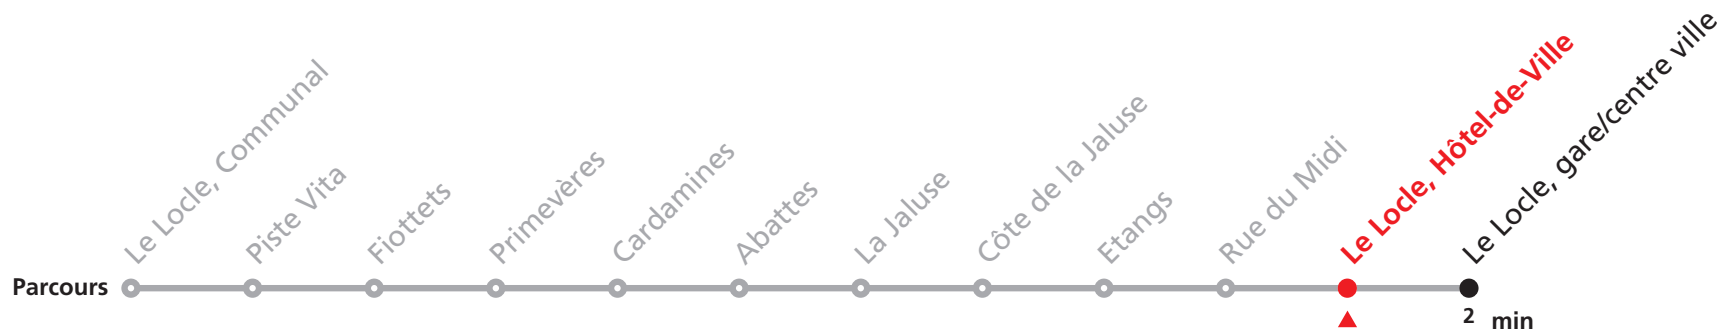

342 Le Locle, Communal - Gare/centre ville - Jeanneret

Valable du 01.03.2021 au 31.10.2021

Heure	Lundi-Vendredi	Lu-Ve Vac. horlogères	Samedi	Heure	Renseignements
5	51			5	VACANCES SCOLAIRES:
6	08 25 45	33		6	Lundi-vendredi du 24 déc. 2020 au 8 janv. 2021,
7	05 25 45	33	23 53	7	du 2 au 5 mars, du 6 au 16 avril, 14 mai,
8	05 25 45	03	23 53	8	du 5 juill. au 13 août et du 6 oct. au 15 oct. 2021.
9	05 25 45	03	23 53	9	MOBICITÉ:
10	05 25 45	03	23 53	10	Bus sur réservation vendredis et samedis soirs, dimanches et jours fériés.
11	05 25 46	03 33	53	11	Ne circule pas les vendredis et samedis durant les vacances horlogères.
12	06 25 45	04 18		12	Infos sur www.transn.ch.
13	05 25 45	33	23 53	13	JOURS DESSERVIS AVEC L'HORAIRE DES VACANCES HORLOGÈRES:
14	05 25 45	03 33	23	14	du 28 au 31 décembre 2020,
15	05 25 45	04 53	53	15	du 12 juillet au 06 août 2021.
16	05 25 45	23	23 53	16	NE CIRCULE PAS LE DIMANCHE AINSI QUE LES JOURS FÉRIÉS SUIVANTS:
17	05 25 45	23	23	17	Noël ainsi que le 26 décembre, 1er mars, Vendredi Saint, Lundi de Pâques,
18	05 25 46	23		18	1er mai, Jeudi de l'Ascension, Lundi de Pentecôte, 1er août, Lundi du Jeûne.
19	06 23	09		19	POUR LE LOCLE, JEANNERET VEUILLEZ TRANSBORDER A LA GARE/CENTRE VILLE
20	05			20