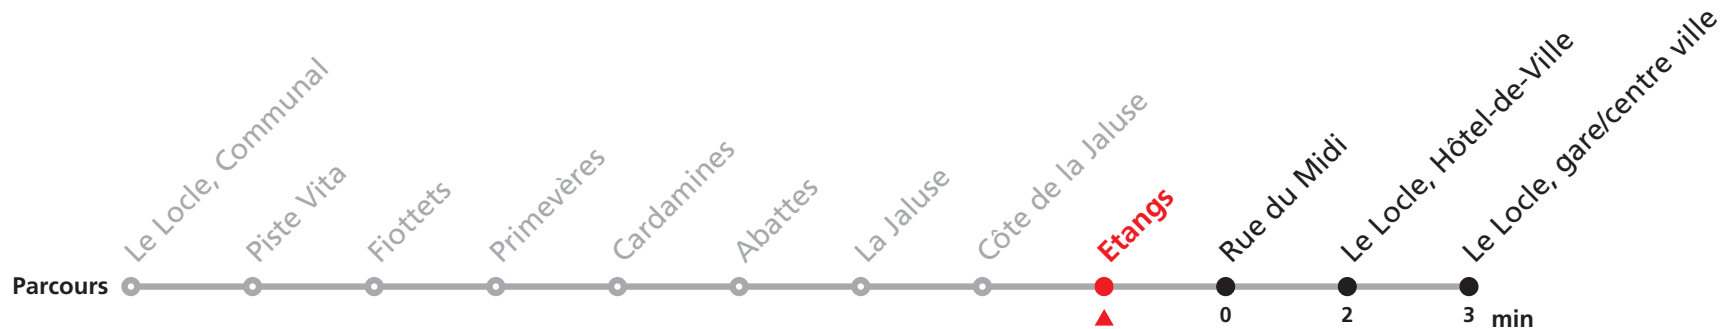

342 Le Locle, Communal - Gare/centre ville - Jeanneret

Valable du 01.03.2021 au 31.10.2021

Heure	Lundi-Vendredi	Lu-Ve Vac. horlogères	Samedi
5	49		
6	07 24 44	32	
7	04 24 44	32	22 52
8	04 24 44	02	22 52
9	04 24 44	02	22 52
10	04 24 44	02	22 52
11	04 24 44	02 32	52
12	04 24 44	02 17	
13	04 24 44	32	22 52
14	04 24 44	02 32	22
15	04 24 44	02 52	52
16	04 24 44	22	22 52
17	04 24 44	22	22 49c
18	04 24 44	22	
19	04 21	07	
20	04 34a 46b		

Heure	Renseignements
5	a : uniquement pendant les vacances scolaires
6	jusqu'à Rue du Midi
7	b : uniquement en période scolaire
8	jusqu'à Rue du Midi
9	c : jusqu'à Rue du Midi
10	
11	VACANCES SCOLAIRES:
12	Lundi-vendredi du 24 déc. 2020 au 8 janv. 2021,
13	du 2 au 5 mars, du 6 au 16 avril, 14 mai,
14	du 5 juill. au 13 août et du 6 oct. au 15 oct. 2021.
15	MOBICITÉ:
16	Bus sur réservation vendredis et samedis soirs, dimanches et jours fériés.
17	Ne circule pas les vendredis et samedis durant les vacances horlogères.
18	Infos sur www.transn.ch.
19	JOURS DESSERVIS AVEC L'HORAIRE DES VACANCES HORLOGÈRES:
20	du 28 au 31 décembre 2020,
	du 12 juillet au 06 août 2021.

NE CIRCULE PAS LE DIMANCHE AINSI QUE LES JOURS FÉRIÉS SUIVANTS:
Noël ainsi que le 26 décembre, 1er mars, Vendredi Saint, Lundi de Pâques, 1er mai, Jeudi de l'Ascension, Lundi de Pentecôte, 1er août, Lundi du Jeûne.

POUR LE LOCLE, JEANNERET VEUILLEZ TRANSBORDER A LA GARE/CENTRE VILLE