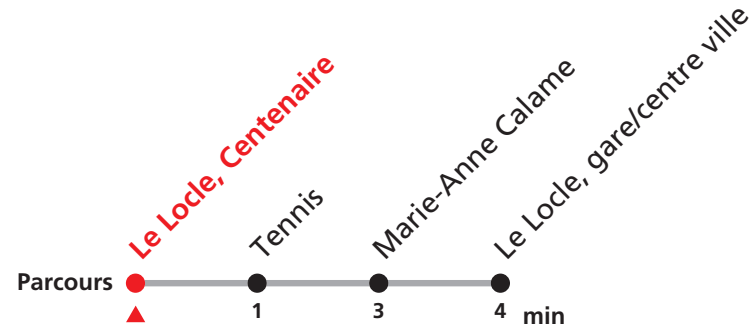

342 Le Locle, Communal - Gare/centre ville - Jeanneret

Valable du 01.03.2021 au 31.10.2021

Heure	Lundi-Vendredi	Lu-Ve Vac. horlogères	Samedi	Heure	Renseignements
8	55			8	VACANCES SCOLAIRES: Lundi-vendredi du 24 déc. 2020 au 8 janv. 2021, du 2 au 5 mars, du 6 au 16 avril, 14 mai, du 5 juill. au 13 août et du 6 oct. au 15 oct. 2021. MOBICITÉ: Bus sur réservation vendredis et samedis soirs, dimanches et jours fériés. Ne circule pas les vendredis et samedis durant les vacances horlogères. Infos sur www.transn.ch . JOURS DESSERVIS AVEC L'HORAIRE DES VACANCES HORLOGÈRES: du 28 au 31 décembre 2020, du 12 juillet au 06 août 2021. NE CIRCULE PAS LE DIMANCHE AINSI QUE LES JOURS FÉRIÉS SUIVANTS: Noël ainsi que le 26 décembre, 1er mars, Vendredi Saint, Lundi de Pâques, 1er mai, Jeudi de l'Ascension, Lundi de Pentecôte, 1er août, Lundi du Jeûne. POUR LE LOCLE, JEANNERET VEUILLEZ TRANSBORDER A LA GARE/CENTRE VILLE
9				9	
10	55			10	
11	35			11	
12				12	
13	55			13	
14				14	
15	55			15	
16	35			16	