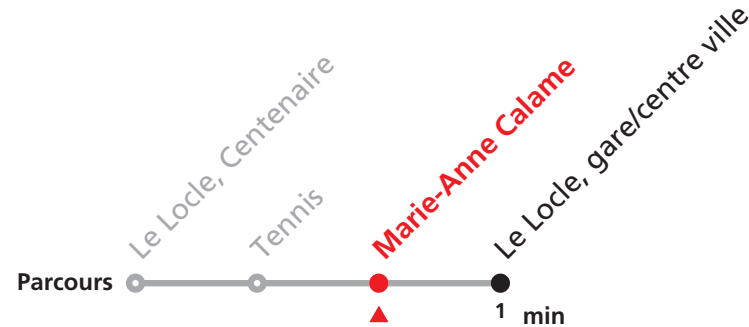

JOURS DESSERVIS AVEC L'HORAIRE DES VACANCES HORLOGÈRES:

du 28 au 31 décembre 2020,
du 12 juillet au 06 août 2021.

NE CIRCULE PAS LE DIMANCHE AINSI QUE LES JOURS FÉRIÉS SUIVANTS:

Noël ainsi que le 26 décembre, 1er mars, Vendredi Saint, Lundi de Pâques,
1er mai, Jeudi de l'Ascension, Lundi de Pentecôte, 1er août, Lundi du Jeûne.

POUR LE LOCLE, JEANNERET VEUILLEZ TRANSBORDER A LA GARE/CENTRE VILLE

342 Le Locle, Communal - Gare/centre ville - Jeanneret

Valable du 01.03.2021 au 31.10.2021

Heure	Lundi-Vendredi	Lu-Ve Vac. horlogères	Samedi
8	58		
9			
10	58		
11	38		
12			
13	58		
14			
15	58		
16	38		