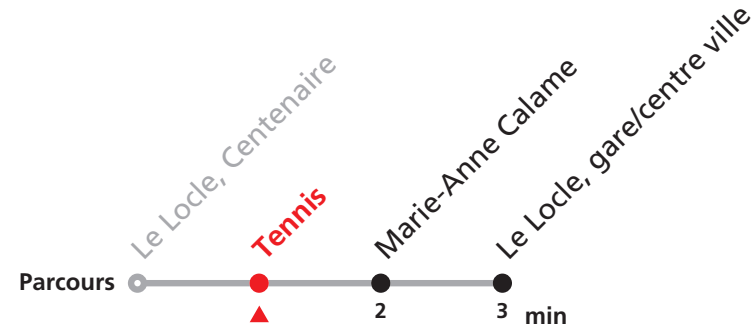

342 Le Locle, Communal - Gare/centre ville - Jeanneret

Valable du 01.03.2021 au 31.10.2021

Heure	Lundi-Vendredi	Lu-Ve Vac. horlogères	Samedi	Heure	Renseignements
8	55			8	VACANCES SCOLAIRES: Lundi-vendredi du 24 déc. 2020 au 8 janv. 2021, du 2 au 5 mars, du 6 au 16 avril, 14 mai, du 5 juill. au 13 août et du 6 oct. au 15 oct. 2021. MOBICITÉ: Bus sur réservation vendredis et samedis soirs, dimanches et jours fériés. Ne circule pas les vendredis et samedis durant les vacances horlogères. Infos sur www.transn.ch . JOURS DESSERVIS AVEC L'HORAIRE DES VACANCES HORLOGÈRES: du 28 au 31 décembre 2020, du 12 juillet au 06 août 2021. NE CIRCULE PAS LE DIMANCHE AINSI QUE LES JOURS FÉRIÉS SUIVANTS: Noël ainsi que le 26 décembre, 1er mars, Vendredi Saint, Lundi de Pâques, 1er mai, Jeudi de l'Ascension, Lundi de Pentecôte, 1er août, Lundi du Jeûne. POUR LE LOCLE, JEANNERET VEUILLEZ TRANSBORDER A LA GARE/CENTRE VILLE
9				9	
10	55			10	
11	35			11	
12				12	
13	55			13	
14				14	
15	55			15	
16	35			16	

342 Le Locle, Communal - Gare/centre ville - Jeanneret

Valable du 01.03.2021 au 31.10.2021

Heure	Lundi-Vendredi	Lu-Ve Vac. horlogères	Samedi
8	56		
9			
10	56		
11	36		
12			
13	56		
14			
15	56		
16	36		