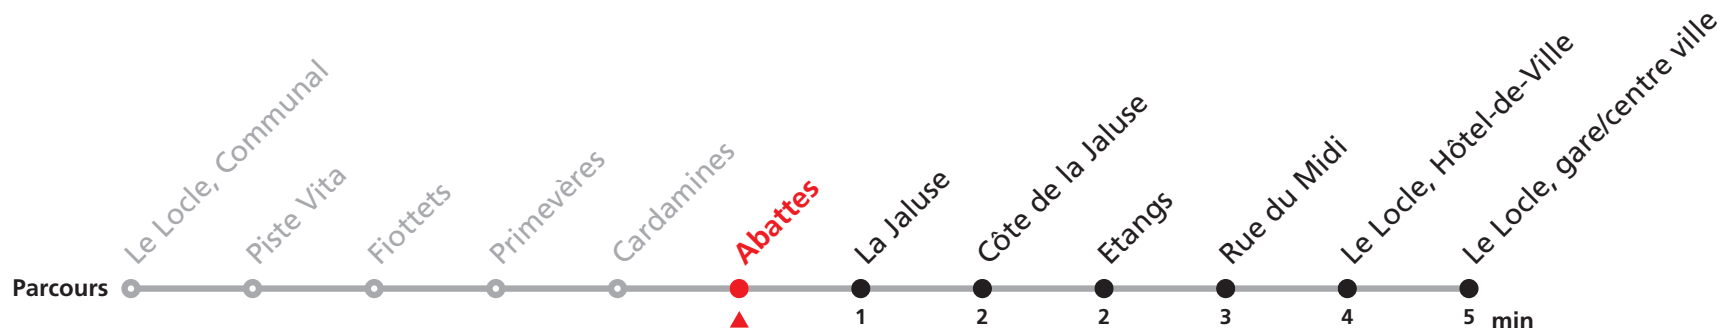

342 Le Locle, Communal - Gare/centre ville - Jeanneret

Valable du 01.03.2021 au 31.10.2021

Heure	Lundi-Vendredi	Lu-Ve Vac. horlogères	Samedi
5	47		
6	05 22 42	30	
7	02 22 42	30	20 50
8	02 22 42	00	20 50
9	02 22 42	00	20 50
10	02 22 42	00	20 50
11	02 22 42	00 30	50
12	02 22 42	00 15	
13	02 22 42	30	20 50
14	02 22 42	00 30	20
15	02 22 42	00 50	50
16	02 22 42	20	20 50
17	02 22 42	20	20 47c
18	02 22 42	20	
19	02 19	05	
20	02 32a 44b		

Heure	Renseignements
5	a : uniquement pendant les vacances scolaires
6	jusqu'à Rue du Midi
7	b : uniquement en période scolaire
8	jusqu'à Rue du Midi
9	c : jusqu'à Rue du Midi
10	
11	VACANCES SCOLAIRES:
12	Lundi-vendredi du 24 déc. 2020 au 8 janv. 2021,
13	du 2 au 5 mars, du 6 au 16 avril, 14 mai,
14	du 5 juill. au 13 août et du 6 oct. au 15 oct. 2021.
15	MOBICITÉ:
16	Bus sur réservation vendredis et samedis soirs, dimanches et jours fériés.
17	Ne circule pas les vendredis et samedis durant les vacances horlogères. Infos sur www.transn.ch.
18	JOURS DESSERVIS AVEC L'HORAIRE DES VACANCES HORLOGÈRES:
19	du 28 au 31 décembre 2020,
20	du 12 juillet au 06 août 2021.
	NE CIRCULE PAS LE DIMANCHE AINSI QUE LES JOURS FÉRIÉS SUIVANTS:
	Noël ainsi que le 26 décembre, 1er mars, Vendredi Saint, Lundi de Pâques, 1er mai, Jeudi de l'Ascension, Lundi de Pentecôte, 1er août, Lundi du Jeûne.

POUR LE LOCLE, JEANNERET VEUILLEZ TRANSBORDER A LA GARE/CENTRE VILLE