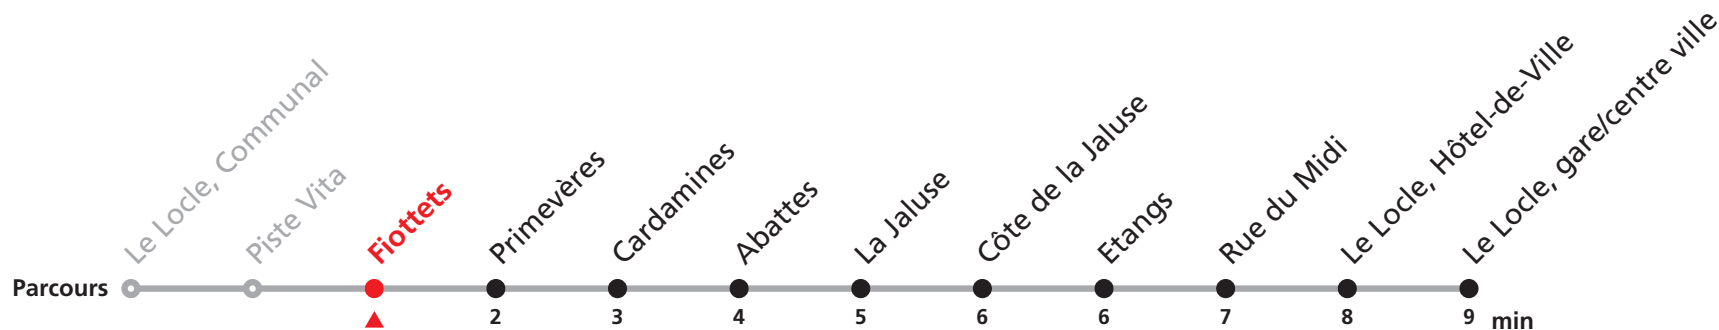

POUR LE LOCLE, JEANNERET VEUILLEZ TRANSBORDER A LA GARE/CENTRE VILLE

342 Le Locle, Communal - Gare/centre ville - Jeanneret

Valable du 01.03.2021 au 31.10.2021

Heure	Lundi-Vendredi	Lu-Ve Vac. horlogères	Samedi
5	42		
6	00 17 37 57	25	
7	17 37 57	25 55	15 45
8	17 37 57	55	15 45
9	17 37 57	55	15 45
10	17 37 57	55	15 45
11	17 37 57	25 55	45
12	17 37 57	10	
13	17 37 57	25 55	15 45
14	17 37 57	25 55	15
15	17 37 57	45	45
16	17 37 57	15	15 45
17	17 37 57	15	15 45c
18	17 37 57	15	
19	14 57	00	
20	30a 42b		

Heure	Renseignements
5	a : uniquement pendant les vacances scolaires
6	jusqu'à Rue du Midi
7	b : uniquement en période scolaire
8	jusqu'à Rue du Midi
9	c : jusqu'à Rue du Midi
10	
11	VACANCES SCOLAIRES:
12	Lundi-vendredi du 24 déc. 2020 au 8 janv. 2021,
13	du 2 au 5 mars, du 6 au 16 avril, 14 mai,
14	du 5 juill. au 13 août et du 6 oct. au 15 oct. 2021.
15	MOBICITÉ:
16	Bus sur réservation vendredis et samedis soirs, dimanches et jours fériés.
17	Ne circule pas les vendredis et samedis durant les vacances horlogères. Infos sur www.transn.ch .
18	JOURS DESSERVIS AVEC L'HORAIRE DES VACANCES HORLOGÈRES:
19	du 28 au 31 décembre 2020,
20	du 12 juillet au 06 août 2021.

POUR LE LOCLE, JEANNERET VEUILLEZ TRANSBORDER A LA GARE/CENTRE VILLE

342 Le Locle, Communal - Gare/centre ville - Jeanneret

Valable du 01.03.2021 au 31.10.2021

Heure	Lundi-Vendredi	Lu-Ve Vac. horlogères	Samedi
5	43		
6	01 18 38 58	26	
7	18 38 58	26 56	16 46
8	18 38 58	56	16 46
9	18 38 58	56	16 46
10	18 38 58	56	16 46
11	18 38 58	26 56	46
12	18 38 58	11	
13	18 38 58	26 56	16 46
14	18 38 58	26 56	16
15	18 38 58	46	46
16	18 38 58	16	16 46
17	18 38 58	16	16 46c
18	18 38 58	16	
19	15 58	01	
20	31a 43b		