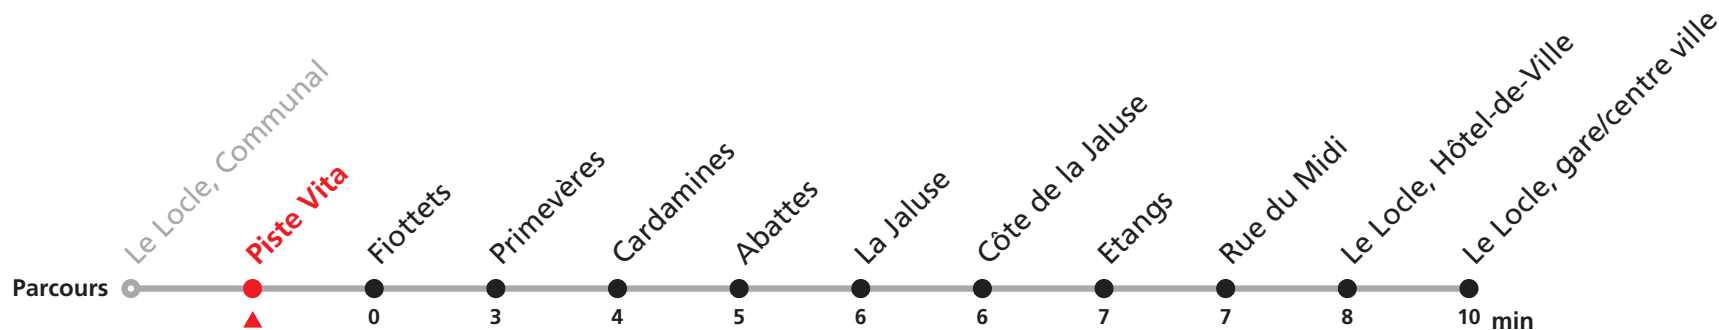

342 Le Locle, Communal - Gare/centre ville - Jeanneret

Valable du 01.03.2021 au 31.10.2021

Heure	Lundi-Vendredi	Lu-Ve Vac. horlogères	Samedi
5	42		
6	00 17 37 57	25	
7	17 37 57	25 55	15 45
8	17 37 57	55	15 45
9	17 37 57	55	15 45
10	17 37 57	55	15 45
11	17 37 57	25 55	45
12	17 37 57	10	
13	17 37 57	25 55	15 45
14	17 37 57	25 55	15
15	17 37 57	45	45
16	17 37 57	15	15 45
17	17 37 57	15	15 45c
18	17 37 57	15	
19	14 57	00	
20	30a 42b		

Heure	Renseignements
5	a : uniquement pendant les vacances scolaires
6	jusqu'à Rue du Midi
7	b : uniquement en période scolaire
8	jusqu'à Rue du Midi
9	c : jusqu'à Rue du Midi
10	
11	VACANCES SCOLAIRES:
12	Lundi-vendredi du 24 déc. 2020 au 8 janv. 2021,
13	du 2 au 5 mars, du 6 au 16 avril, 14 mai,
14	du 5 juill. au 13 août et du 6 oct. au 15 oct. 2021.
15	MOBICITÉ:
16	Bus sur réservation vendredis et samedis soirs, dimanches et jours fériés.
17	Ne circule pas les vendredis et samedis durant les vacances horlogères. Infos sur www.transn.ch .
18	JOURS DESSERVIS AVEC L'HORAIRE DES VACANCES HORLOGÈRES:
19	du 28 au 31 décembre 2020,
20	du 12 juillet au 06 août 2021.

POUR LE LOCLE, JEANNERET VEUILLEZ TRANSBORDER A LA GARE/CENTRE VILLE

342 Le Locle, Communal - Gare/centre ville - Jeanneret

Valable du 01.03.2021 au 31.10.2021

Heure	Lundi-Vendredi	Lu-Ve Vac. horlogères	Samedi
5	42		
6	00 17 37 57	25	
7	17 37 57	25 55	15 45
8	17 37 57	55	15 45
9	17 37 57	55	15 45
10	17 37 57	55	15 45
11	17 37 57	25 55	45
12	17 37 57	10	
13	17 37 57	25 55	15 45
14	17 37 57	25 55	15
15	17 37 57	45	45
16	17 37 57	15	15 45
17	17 37 57	15	15 45c
18	17 37 57	15	
19	14 57	00	
20	30a 42b		