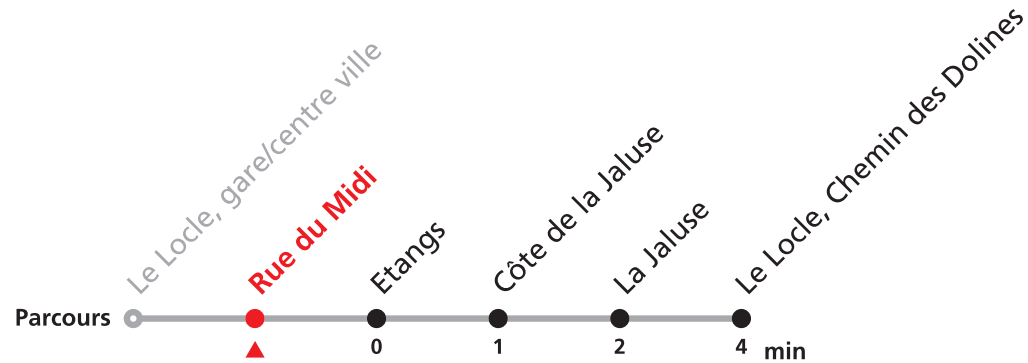

343 Le Locle, Gare/centre ville - Chemin des Dolines

Valable du 01.03.2021 au 31.10.2021

Heure	Lundi-Vendredi
6	07 37
7	07 37
8	07 37
9	
10	
11	37
12	07 37
13	07 37
14	
15	53
16	37
17	07 37
18	07

Heure	Renseignements
6	MOBICITÉ:
7	Bus sur réservation vendredis et samedis soirs, dimanches et jours fériés.
8	Ne circule pas les vendredis et samedis durant les vacances horlogères.
9	Infos sur www.transn.ch .
10	NE CIRCULE PAS DURANT LES JOURS DE VACANCES HORLOGÈRES:
11	du 28 au 31 décembre 2020,
12	du 12 juillet au 06 août 2021.
13	NE CIRCULE PAS LE DIMANCHE AINSI QUE LES JOURS FÉRIÉS SUIVANTS:
14	Noël ainsi que le 26 décembre, 1er et 2 janvier, 1er mars,
15	vendredi Saint, lundi de Pâques, 1er mai, jeudi de l'Ascension,
16	lundi de Pentecôte, 1er août, lundi du Jeûne.
17	
18	

343 Le Locle, Gare/centre ville - Chemin des Dolines

Valable du 01.03.2021 au 31.10.2021

Heure	Lundi-Vendredi
6	09 39
7	09 39
8	09 39
9	
10	
11	39
12	09 39
13	09 39
14	
15	55
16	39
17	09 39
18	09

Heure	Renseignements
6	MOBICITÉ:
7	Bus sur réservation vendredis et samedis soirs, dimanches et jours fériés.
8	Ne circule pas les vendredis et samedis durant les vacances horlogères.
9	Infos sur www.transn.ch .
10	NE CIRCULE PAS DURANT LES JOURS DE VACANCES HORLOGÈRES:
11	du 28 au 31 décembre 2020,
12	du 12 juillet au 06 août 2021.
13	NE CIRCULE PAS LE DIMANCHE AINSI QUE LES JOURS FÉRIÉS SUIVANTS:
14	Noël ainsi que le 26 décembre, 1er et 2 janvier, 1er mars,
15	vendredi Saint, lundi de Pâques, 1er mai, jeudi de l'Ascension,
16	lundi de Pentecôte, 1er août, lundi du Jeûne.
17	
18	