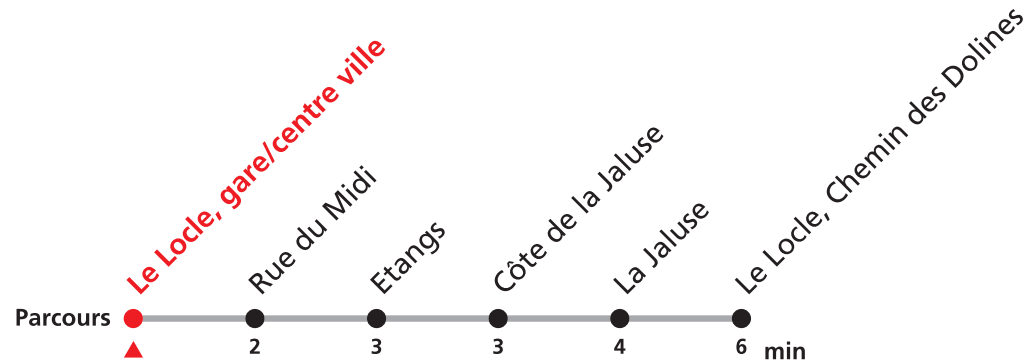

343 Le Locle, Gare/centre ville - Chemin des Dolines

Valable du 01.03.2021 au 31.10.2021

Heure	Lundi-Vendredi
6	07 37
7	07 37
8	07 37
9	
10	
11	37
12	07 37
13	07 37
14	
15	53
16	37
17	07 37
18	07

Heure	Renseignements
6	MOBICITÉ:
7	Bus sur réservation vendredis et samedis soirs, dimanches et jours fériés.
8	Ne circule pas les vendredis et samedis durant les vacances horlogères.
9	Infos sur www.transn.ch .
10	NE CIRCULE PAS DURANT LES JOURS DE VACANCES HORLOGÈRES:
11	du 28 au 31 décembre 2020,
12	du 12 juillet au 06 août 2021.
13	NE CIRCULE PAS LE DIMANCHE AINSI QUE LES JOURS FÉRIÉS SUIVANTS:
14	Noël ainsi que le 26 décembre, 1er et 2 janvier, 1er mars,
15	vendredi Saint, lundi de Pâques, 1er mai, jeudi de l'Ascension,
16	lundi de Pentecôte, 1er août, lundi du Jeûne.
17	
18	

343 Le Locle, Gare/centre ville - Chemin des Dolines

Valable du 01.03.2021 au 31.10.2021

Heure	Lundi-Vendredi
6	09 39
7	09 39
8	09 39
9	
10	
11	39
12	09 39
13	09 39
14	
15	55
16	39
17	09 39
18	09

Heure	Renseignements
6	MOBICITÉ:
7	Bus sur réservation vendredis et samedis soirs, dimanches et jours fériés.
8	Ne circule pas les vendredis et samedis durant les vacances horlogères.
9	Infos sur www.transn.ch .
10	NE CIRCULE PAS DURANT LES JOURS DE VACANCES HORLOGÈRES:
11	du 28 au 31 décembre 2020,
12	du 12 juillet au 06 août 2021.
13	NE CIRCULE PAS LE DIMANCHE AINSI QUE LES JOURS FÉRIÉS SUIVANTS:
14	Noël ainsi que le 26 décembre, 1er et 2 janvier, 1er mars,
15	vendredi Saint, lundi de Pâques, 1er mai, jeudi de l'Ascension,
16	lundi de Pentecôte, 1er août, lundi du Jeûne.
17	
18	