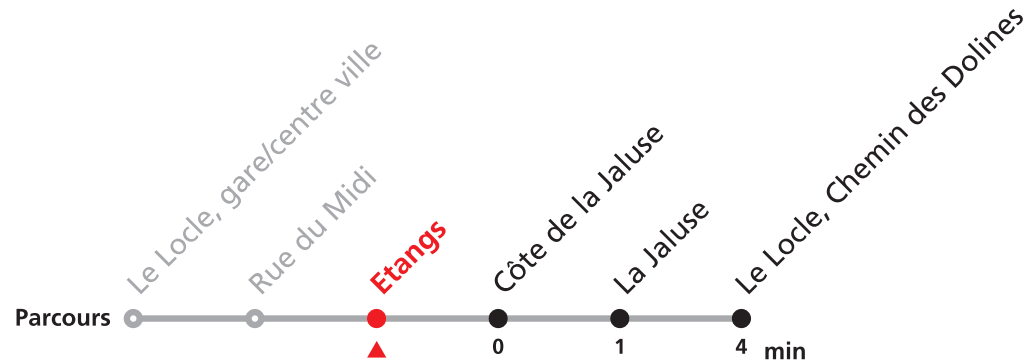

343 Le Locle, Gare/centre ville - Chemin des Dolines

Valable du 01.03.2021 au 31.10.2021

Heure	Lundi-Vendredi
6	09 39
7	09 39
8	09 39
9	
10	
11	39
12	09 39
13	09 39
14	
15	55
16	39
17	09 39
18	09

Heure	Renseignements
6	MOBICITÉ:
7	Bus sur réservation vendredis et samedis soirs, dimanches et jours fériés.
8	Ne circule pas les vendredis et samedis durant les vacances horlogères.
9	Infos sur www.transn.ch.
10	NE CIRCULE PAS DURANT LES JOURS DE VACANCES HORLOGÈRES:
11	du 28 au 31 décembre 2020,
12	du 12 juillet au 06 août 2021.
13	NE CIRCULE PAS LE DIMANCHE AINSI QUE LES JOURS FÉRIÉS SUIVANTS:
14	Noël ainsi que le 26 décembre, 1er et 2 janvier, 1er mars,
15	vendredi Saint, lundi de Pâques, 1er mai, jeudi de l'Ascension,
16	lundi de Pentecôte, 1er août, lundi du Jeûne.
17	
18