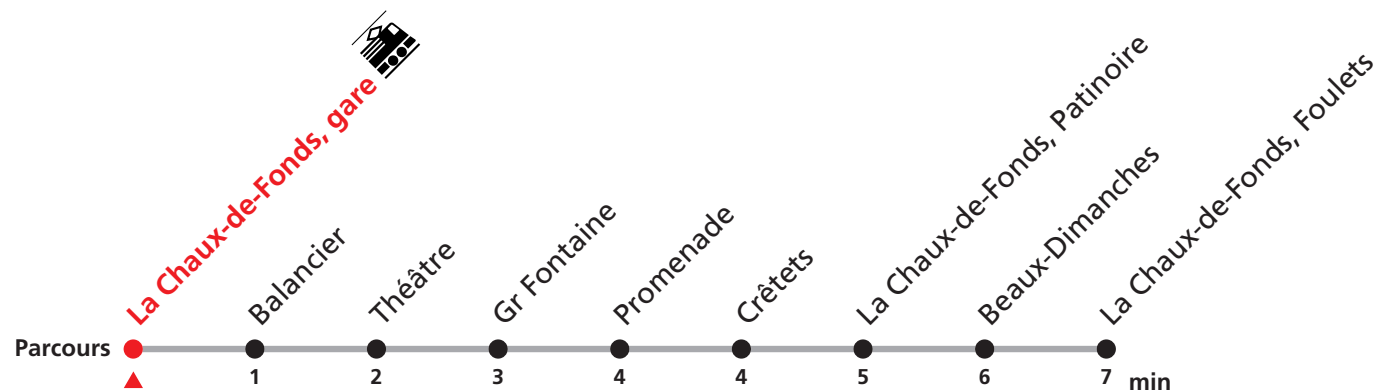

# 353 La Chaux-de-Fonds, Gare - Foulets

Valable du 01.03.2021 au 31.10.2021

Heure	Lundi-Vendredi	Samedi	Dimanche et JF
6			16 46
7			16 46
8			16 46
9			16 46
10			16 46
11			16 46
12			16 46
13			16 46
14			16 46
15			16 46
16			16 46
17			16 46
18			16 46
19		46	16 46
20	32	16 46	16 46
21	16 46	16 46	16 46
22	16 46	16 46	16 46
23	16 46	16 46	16 46