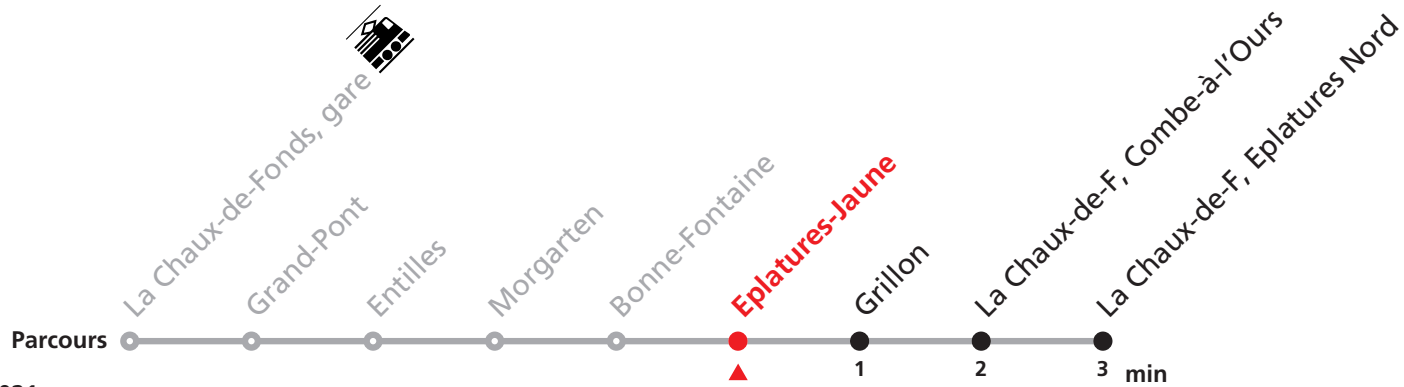

354 La Chaux-de-Fonds, Gare - Eplatures Nord

Valable du 01.03.2021 au 31.10.2021

Heure	Lundi-Vendredi	Samedi	Dimanche et JF
6			21 51
7			21 51
8			21 51
9			21 51
10			21 51
11			21 51
12			21 51
13			21 51
14			21 51
15			21 51
16			21 51
17			21 51
18			21 51
19		51	21 51
20	37	21 51	21 51
21	21 51	21 51	21 51
22	21 51	21 51	21 51
23	21 51	21 51	21 51