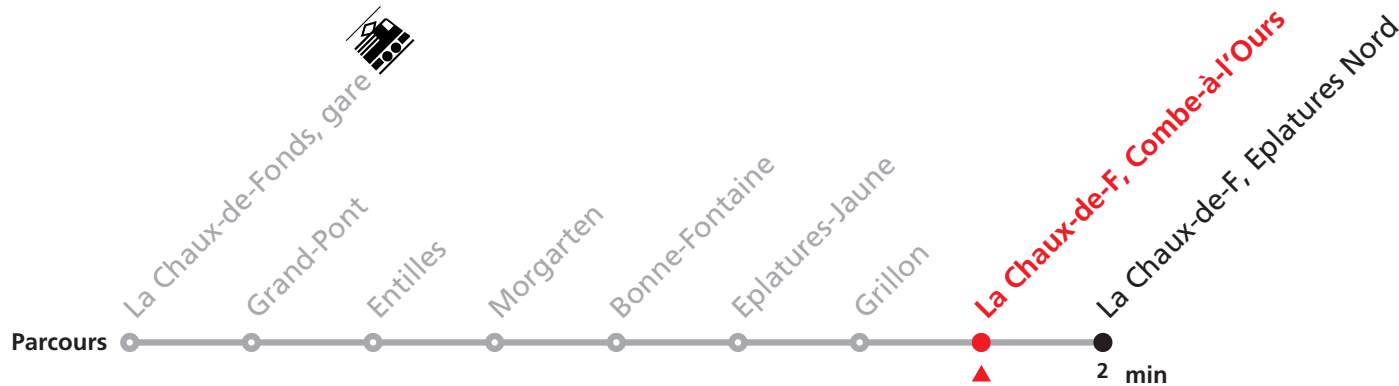

354 La Chaux-de-Fonds, Gare - Eplatures Nord

Valable du 01.03.2021 au 31.10.2021

Heure	Lundi-Vendredi	Samedi	Dimanche et JF	Heure	Renseignements
6			22 52	6	MOBICITÉ:
7			22 52	7	Bus sur réservation tous les soirs, dimanches et jours fériés.
8			22 52	8	Infos sur www.transn.ch .
9			22 52	9	JOURS DESSERVIS
10			22 52	10	AVEC L'HORAIRE DU DIMANCHE
11			22 52	11	Noël ainsi que les 26 décembre, 1er et 2 janvier
12			22 52	12	1er mars, vendredi Saint, lundi de Pâques,
13			22 52	13	1er mai, jeudi de l'Ascension, lundi de Pentecôte,
14			22 52	14	1er août, lundi du Jeûne.
15			22 52	15	
16			22 52	16	
17			22 52	17	
18			22 52	18	
19		52	22 52	19	
20	38	22 52	22 52	20	
21	22 52	22 52	22 52	21	
22	22 52	22 52	22 52	22	
23	22 52	22 52	22 52	23	

354 La Chaux-de-Fonds, Gare - Eplatures Nord

Valable du 01.03.2021 au 31.10.2021

Heure	Lundi-Vendredi	Samedi	Dimanche et JF	Heure
6			23 53	6
7			23 53	7
8			23 53	8
9			23 53	9
10			23 53	10
11			23 53	11
12			23 53	12
13			23 53	13
14			23 53	14
15			23 53	15
16			23 53	16
17			23 53	17
18			23 53	18
19		53	23 53	19
20	39	23 53	23 53	20
21	23 53	23 53	23 53	21
22	23 53	23 53	23 53	22
23	23 53	23 53	23 53	23