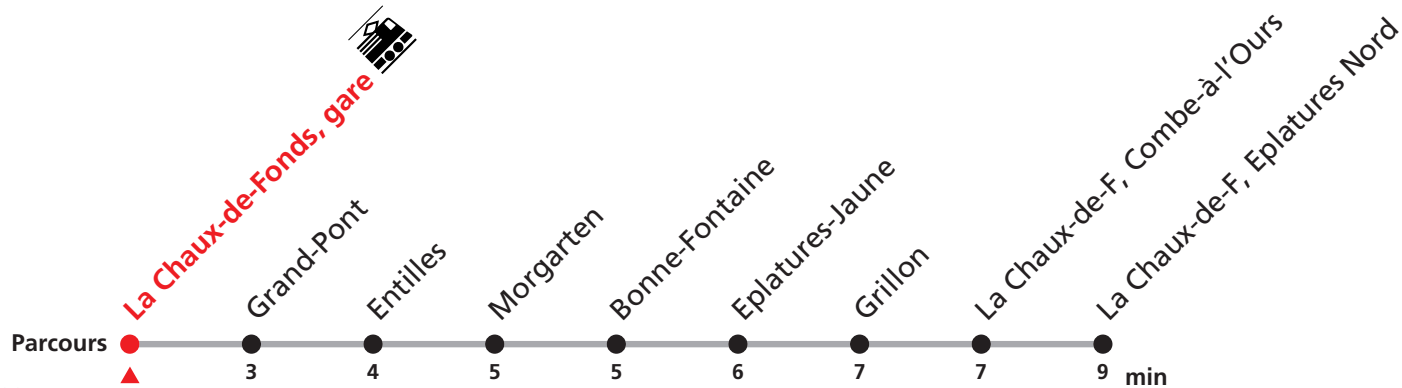

354 La Chaux-de-Fonds, Gare - Eplatures Nord

Valable du 01.03.2021 au 31.10.2021

Heure	Lundi-Vendredi	Samedi	Dimanche et JF	Heure	Renseignements
6			16 46	6	MOBICITÉ: Bus sur réservation tous les soirs, dimanches et jours fériés. Infos sur www.transn.ch . JOURS DESSERVIS AVEC L'HORAIRE DU DIMANCHE Noël ainsi que les 26 décembre, 1er et 2 janvier 1er mars, vendredi Saint, lundi de Pâques, 1er mai, jeudi de l'Ascension, lundi de Pentecôte, 1er août, lundi du Jeûne.
7			16 46	7	
8			16 46	8	
9			16 46	9	
10			16 46	10	
11			16 46	11	
12			16 46	12	
13			16 46	13	
14			16 46	14	
15			16 46	15	
16			16 46	16	
17			16 46	17	
18			16 46	18	
19		46	16 46	19	
20	32	16 46	16 46	20	
21	16 46	16 46	16 46	21	
22	16 46	16 46	16 46	22	
23	16 46	16 46	16 46	23	

354 La Chaux-de-Fonds, Gare - Eplatures Nord

Valable du 01.03.2021 au 31.10.2021

Heure	Lundi-Vendredi	Samedi	Dimanche et JF	Heure	Renseignements
6			18 48	6	MOBICITÉ: Bus sur réservation tous les soirs, dimanches et jours fériés. Infos sur www.transn.ch . JOURS DESSERVIS AVEC L'HORAIRE DU DIMANCHE Noël ainsi que les 26 décembre, 1er et 2 janvier 1er mars, vendredi Saint, lundi de Pâques, 1er mai, jeudi de l'Ascension, lundi de Pentecôte, 1er août, lundi du Jeûne.
7			18 48	7	
8			18 48	8	
9			18 48	9	
10			18 48	10	
11			18 48	11	
12			18 48	12	
13			18 48	13	
14			18 48	14	
15			18 48	15	
16			18 48	16	
17			18 48	17	
18			18 48	18	
19		48	18 48	19	
20	34	18 48	18 48	20	
21	18 48	18 48	18 48	21	
22	18 48	18 48	18 48	22	
23	18 48	18 48	18 48	23	