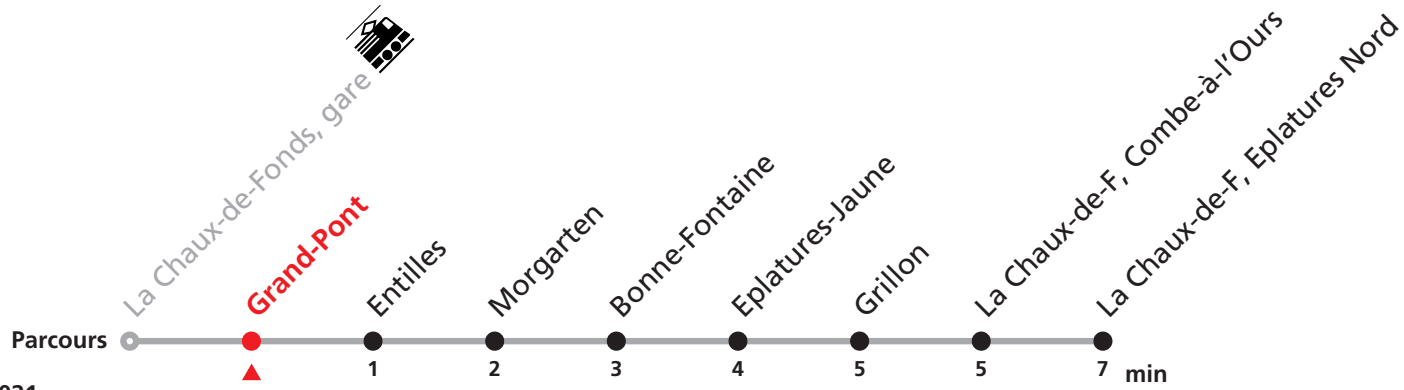

354 La Chaux-de-Fonds, Gare - Eplatures Nord

Valable du 01.03.2021 au 31.10.2021

Heure	Lundi-Vendredi	Samedi	Dimanche et JF	Heure	Renseignements
6			18 48	6	MOBICITÉ: Bus sur réservation tous les soirs, dimanches et jours fériés. Infos sur www.transn.ch. JOURS DESSERVIS AVEC L'HORAIRE DU DIMANCHE Noël ainsi que les 26 décembre, 1er et 2 janvier 1er mars, vendredi Saint, lundi de Pâques, 1er mai, jeudi de l'Ascension, lundi de Pentecôte, 1er août, lundi du Jeûne.
7			18 48	7	
8			18 48	8	
9			18 48	9	
10			18 48	10	
11			18 48	11	
12			18 48	12	
13			18 48	13	
14			18 48	14	
15			18 48	15	
16			18 48	16	
17			18 48	17	
18			18 48	18	
19		48	18 48	19	
20	34	18 48	18 48	20	
21	18 48	18 48	18 48	21	
22	18 48	18 48	18 48	22	
23	18 48	18 48	18 48	23