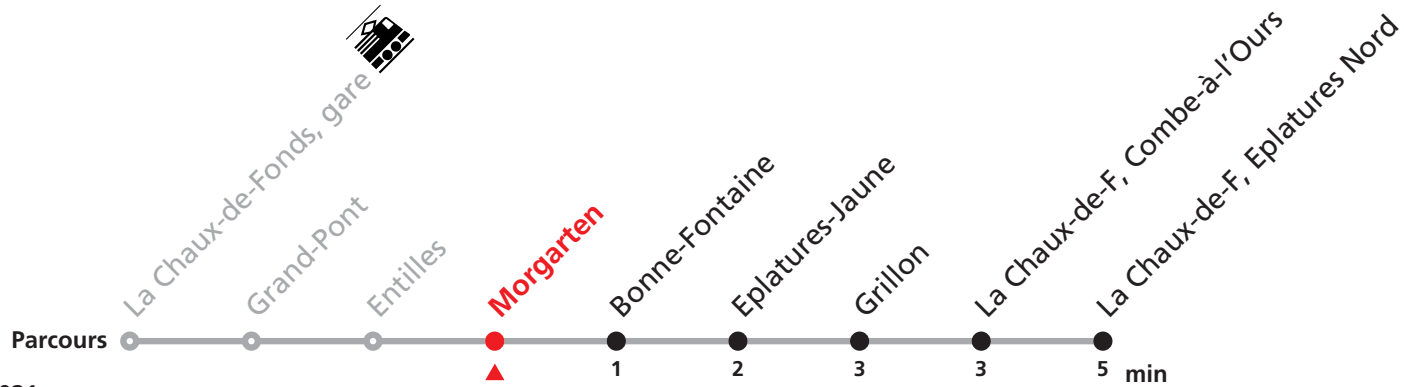

354 La Chaux-de-Fonds, Gare - Eplatures Nord

Valable du 01.03.2021 au 31.10.2021

Heure	Lundi-Vendredi	Samedi	Dimanche et JF	Heure	Renseignements
6			20 50	6	MOBICITÉ:
7			20 50	7	Bus sur réservation tous les soirs, dimanches et jours fériés.
8			20 50	8	Infos sur www.transn.ch.
9			20 50	9	JOURS DESSERVIS
10			20 50	10	AVEC L'HORAIRE DU DIMANCHE
11			20 50	11	Noël ainsi que les 26 décembre, 1er et 2 janvier
12			20 50	12	1er mars, vendredi Saint, lundi de Pâques,
13			20 50	13	1er mai, jeudi de l'Ascension, lundi de Pentecôte,
14			20 50	14	1er août, lundi du Jeûne.
15			20 50	15	
16			20 50	16	
17			20 50	17	
18			20 50	18	
19		50	20 50	19	
20	36	20 50	20 50	20	
21	20 50	20 50	20 50	21	
22	20 50	20 50	20 50	22	
23	20 50	20 50	20 50	23