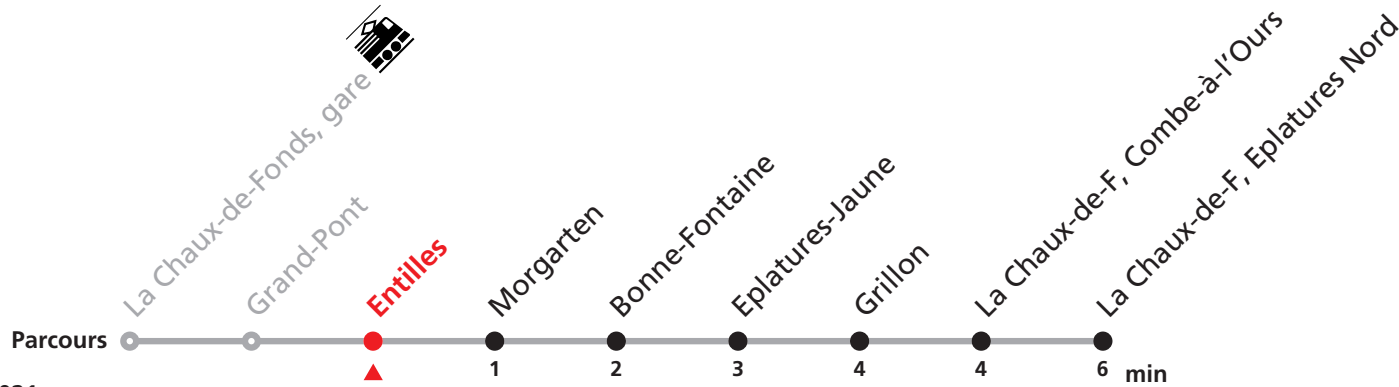

354 La Chaux-de-Fonds, Gare - Eplatures Nord

Valable du 01.03.2021 au 31.10.2021

Heure	Lundi-Vendredi	Samedi	Dimanche et JF	Heure	Renseignements
6			19 49	6	MOBICITÉ:
7			19 49	7	Bus sur réservation tous les soirs, dimanches et jours fériés.
8			19 49	8	Infos sur www.transn.ch.
9			19 49	9	JOURS DESSERVIS
10			19 49	10	AVEC L'HORAIRE DU DIMANCHE
11			19 49	11	Noël ainsi que les 26 décembre, 1er et 2 janvier
12			19 49	12	1er mars, vendredi Saint, lundi de Pâques,
13			19 49	13	1er mai, jeudi de l'Ascension, lundi de Pentecôte,
14			19 49	14	1er août, lundi du Jeûne.
15			19 49	15	
16			19 49	16	
17			19 49	17	
18			19 49	18	
19		49	19 49	19	
20	35	19 49	19 49	20	
21	19 49	19 49	19 49	21	
22	19 49	19 49	19 49	22	
23	19 49	19 49	19 49	23