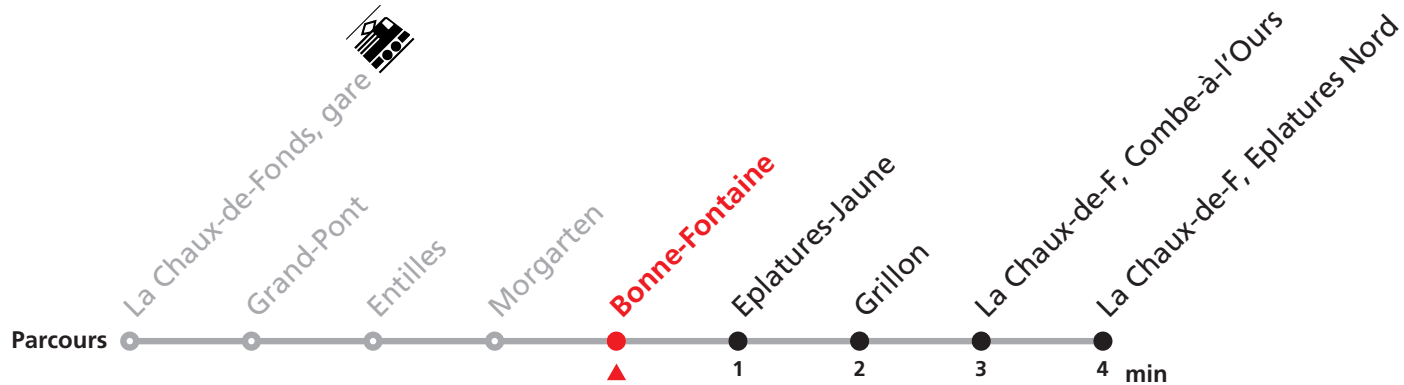

354 La Chaux-de-Fonds, Gare - Eplatures Nord

Valable du 01.03.2021 au 31.10.2021

Heure	Lundi-Vendredi	Samedi	Dimanche et JF	Heure	Renseignements
6			20 50	6	MOBICITÉ:
7			20 50	7	Bus sur réservation tous les soirs, dimanches et jours fériés.
8			20 50	8	Infos sur www.transn.ch.
9			20 50	9	JOURS DESSERVIS
10			20 50	10	AVEC L'HORAIRE DU DIMANCHE
11			20 50	11	Noël ainsi que les 26 décembre, 1er et 2 janvier
12			20 50	12	1er mars, vendredi Saint, lundi de Pâques,
13			20 50	13	1er mai, jeudi de l'Ascension, lundi de Pentecôte,
14			20 50	14	1er août, lundi du Jeûne.
15			20 50	15	
16			20 50	16	
17			20 50	17	
18			20 50	18	
19		50	20 50	19	
20	36	20 50	20 50	20	
21	20 50	20 50	20 50	21	
22	20 50	20 50	20 50	22	
23	20 50	20 50	20 50	23