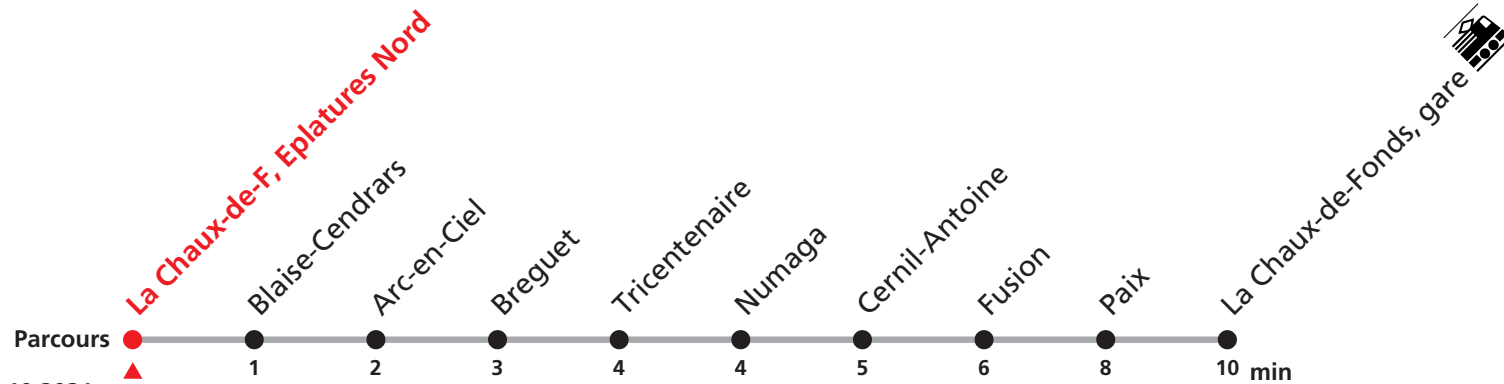

354 La Chaux-de-Fonds, Eplatures Nord - Gare

Valable du 01.03.2021 au 31.10.2021

Heure	Lundi-Vendredi	Samedi	Dimanche et JF
6			29 59
7			29 59
8			29 59
9			29 59
10			29 59
11			29 59
12			29 59
13			29 59
14			29 59
15			29 59
16			29 59
17			29 59
18			29 59
19		59	29 59
20	45	29 59	29 59
21	29 59	29 59	29 59
22	29 59	29 59	29 59
23	29 55	29 55	29 55