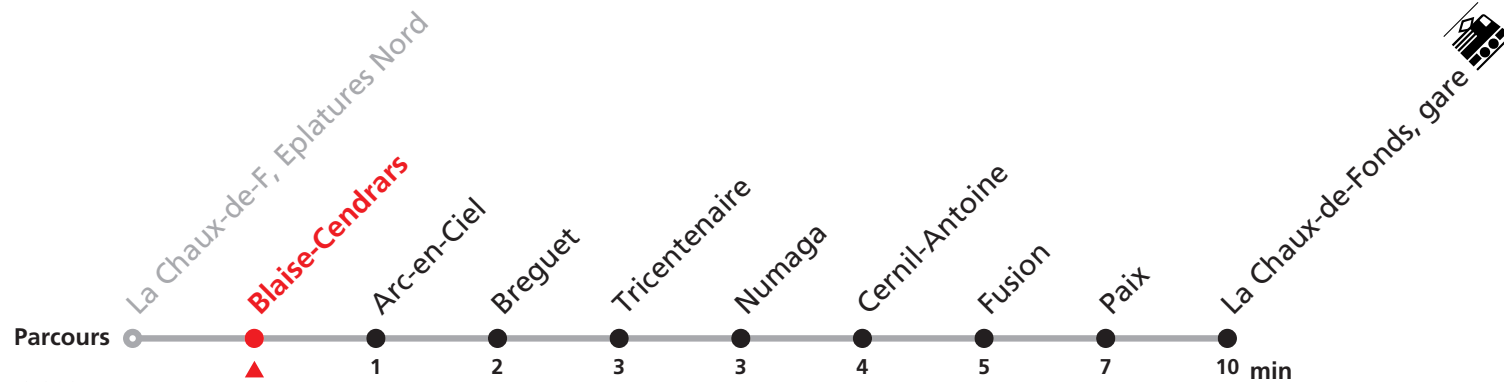

354 La Chaux-de-Fonds, Eplatures Nord - Gare

Valable du 01.03.2021 au 31.10.2021

Heure	Lundi-Vendredi	Samedi	Dimanche et JF
6			29 59
7			29 59
8			29 59
9			29 59
10			29 59
11			29 59
12			29 59
13			29 59
14			29 59
15			29 59
16			29 59
17			29 59
18			29 59
19		59	29 59
20	45	29 59	29 59
21	29 59	29 59	29 59
22	29 59	29 59	29 59
23	29 55	29 55	29 55