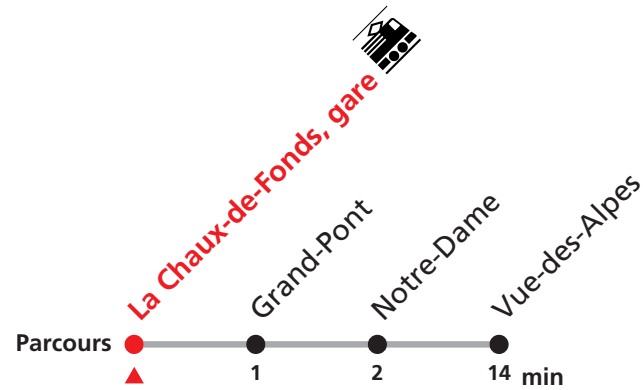

370 La Chaux-de-Fonds - La Vue-des-Alpes

Valable du 01.03.2021 au 31.10.2021

Heure	Mercredi	Lu-Ve (Vacances)	Samedi, dimanche et jours fériés
9		31	31
10			
11			
12			
13	21	21	21
14			
15			
16	59	59	59