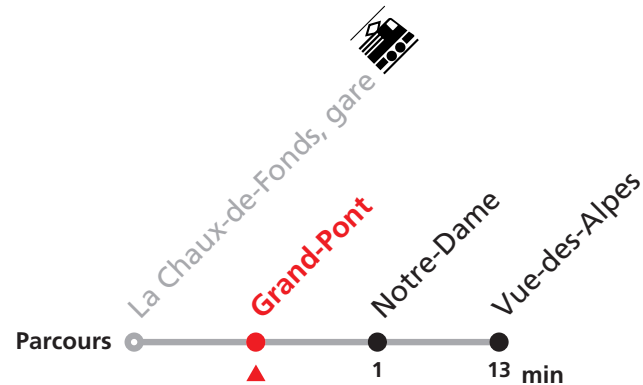

370 La Chaux-de-Fonds - La Vue-des-Alpes

Valable du 01.03.2021 au 31.10.2021

Heure	Mercredi	Lu-Ve (Vacances)	Samedi, dimanche et jours fériés	Heure
9		32	32	9
10				10
11				11
12				12
13	22	22	22	13
14				14
15				15
16				16
17	00	00	00	17