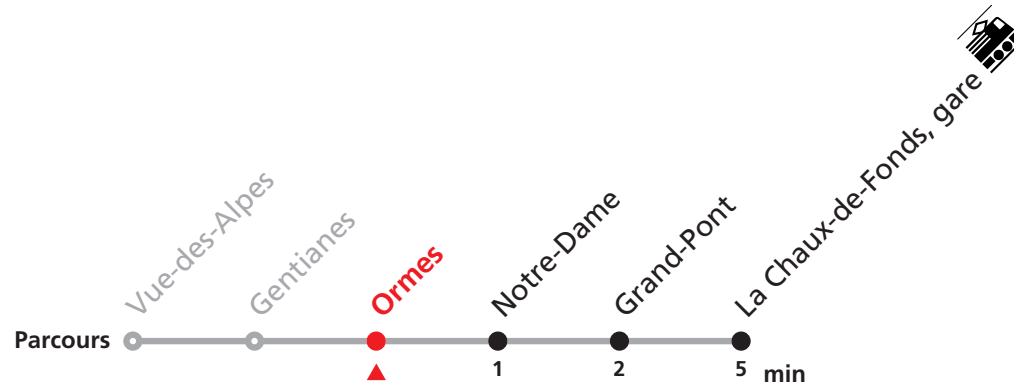

# 370 La Vue-des-Alpes - La Chaux-de-Fonds

Valable du 01.03.2021 au 31.10.2021

Heure	Mercredi	Lu-Ve (Vacances)	Samedi, dimanche et jours fériés
9		56	56
10			
11			
12			
13	46	46	46
14			
15			
16			
17	24	24	24