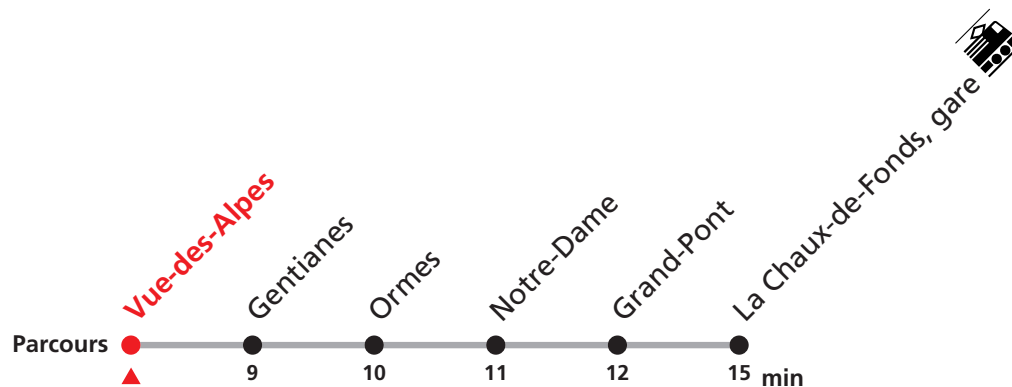

# 370 La Vue-des-Alpes - La Chaux-de-Fonds

Valable du 01.03.2021 au 31.10.2021

Heure	Mercredi	Lu-Ve (Vacances)	Samedi, dimanche et jours fériés	Heure
9		46	46	9
10				10
11				11
12				12
13	36	36	36	13
14				14
15				15
16				16
17	14	14	14	17

## Renseignements

**Circule les mercredis, samedis, dimanches et tous les jours pendant les vacances scolaires.**