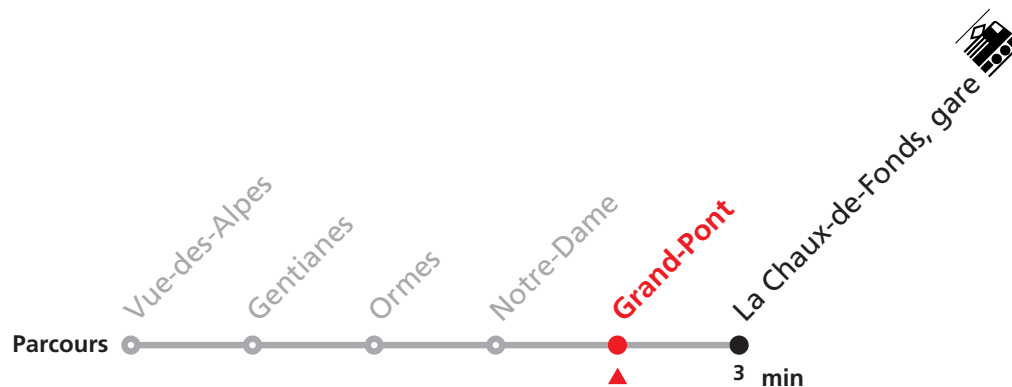

370 La Vue-des-Alpes - La Chaux-de-Fonds

Valable du 01.03.2021 au 31.10.2021

Heure	Mercredi	Lu-Ve (Vacances)	Samedi, dimanche et jours fériés	Heure
9		58	58	9
10				10
11				11
12				12
13	48	48	48	13
14				14
15				15
16				16
17	26	26	26	17

Renseignements

Circule les mercredis, samedis, dimanches et tous les jours pendant les vacances scolaires.

VACANCES SCOLAIRES:

Lundi-vendredi du 24 décembre 2020 au 8 janvier 2021, du 2 au 5 mars, du 6 au 16 avril, 14 mai, du 5 juillet au 13 août et du 4 au 15 octobre 2021.

JOURS FÉRIÉS DESSERVIS

AVEC L'HORAIRE DU DIMANCHE:

Noël ainsi que le 26 décembre, 1er et 2 janvier, 1er mars, vendredi Saint, lundi de Pâques, 1er mai, jeudi de l'Ascension, lundi de Pentecôte, 1er août, lundi du Jeûne.