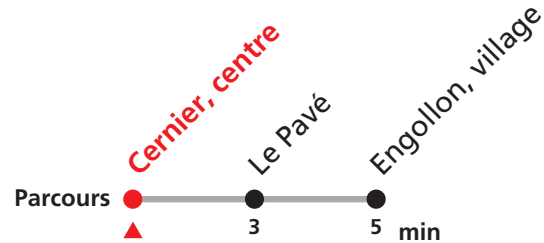

423 Les Hauts-Geneveys - Cernier/Engollon

Valable du 01.03.2021 au 31.10.2021

Heure	Lundi à vendredi	Samedi	Dimanche et JF
5	54	54	
6	24 54	24 54	24
7	24 54	24 54	24
8	24a 54	24 54	24
9	24 54	24a 54	24a
10	24 54	24 54	24
11	24 54	24 54	24a
12	24 54	24 54	24
13	24a 54	24a 54	24a 54
14	24 54	24 54	24 54
15	24 54	24 54	24 54
16	24 54a	24 54a	24 54a
17	24 54	24 54	24 54
18	24 54	24 54	24 54
19	24 54	24 54	54
20	15 54	24 54	54
21	54	54	54
22	54	54	54
23	54	54	54

Renseignements

a : Pour Engollon, village veuillez transborder à Cernier, centre

JOURS FÉRIÉS DESSERVIS AVEC

L'HORAIRE DU DIMANCHE:

Noël, 26 décembre, 1er et 2 janvier, 1er mars
Vendredi Saint, Lundi de Pâques, 1er mai
Jeudi de l'Ascension, Lundi de Pentecôte
1er août, Lundi du Jeûne.

423 Les Hauts-Geneveys - Cernier/Engollon

Valable du 01.03.2021 au 31.10.2021

Heure	Lundi à vendredi	Samedi	Dimanche et JF
8	40		
9		35a	35
10			
11			35
12			
13	40	35a	35a
14			
15			
16			
17	10	05a	05a