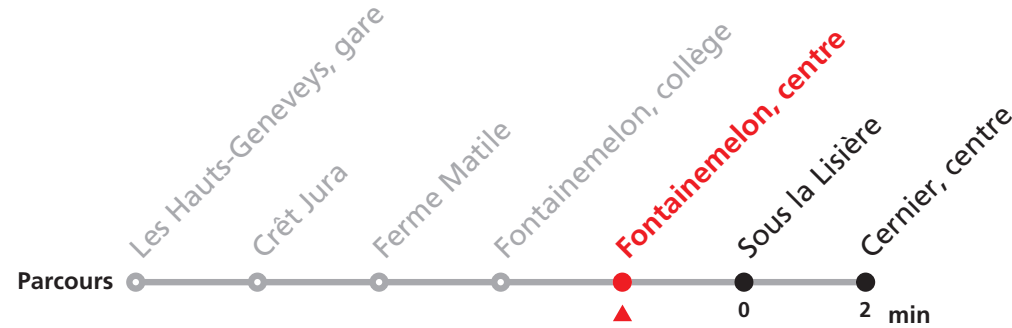

Renseignements

a : Pour Engollon, village veuillez transborder à Cernier, centre

JOURS FÉRIÉS DESSERVIS AVEC

L'HORAIRE DU DIMANCHE:

Noël, 26 décembre, 1er et 2 janvier, 1er mars
Vendredi Saint, Lundi de Pâques, 1er mai
Jeudi de l'Ascension, Lundi de Pentecôte
1er août, Lundi du Jeûne.

423 Les Hauts-Geneveys - Cernier/Engollon

Valable du 01.03.2021 au 31.10.2021

Heure	Lundi à vendredi	Samedi	Dimanche et JF
5	54	54	
6	24 54	24 54	24
7	24 54	24 54	24
8	24a 54	24 54	24
9	24 54	24a 54	24a
10	24 54	24 54	24
11	24 54	24 54	24a
12	24 54	24 54	24
13	24a 54	24a 54	24a 54
14	24 54	24 54	24 54
15	24 54	24 54	24 54
16	24 54a	24 54a	24 54a
17	24 54	24 54	24 54
18	24 54	24 54	24 54
19	24 54	24 54	54
20	15 54	24 54	54
21	54	54	54
22	54	54	54
23	54	54	54