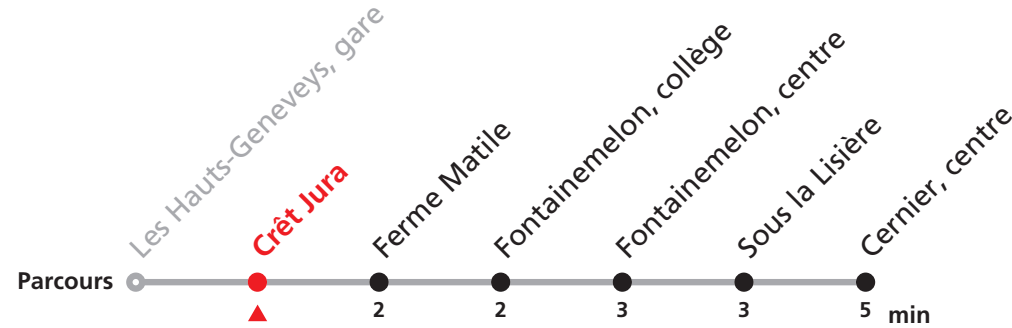

423 Les Hauts-Geneveys - Cernier/Engollon

Valable du 01.03.2021 au 31.10.2021

Heure	Lundi à vendredi	Samedi	Dimanche et JF
5	51	51	
6	21 51	21 51	21
7	21 51	21 51	21
8	21a 51	21 51	21
9	21 51	21a 51	21a
10	21 51	21 51	21
11	21 51	21 51	21a
12	21 51	21 51	21
13	21a 51	21a 51	21a 51
14	21 51	21 51	21 51
15	21 51	21 51	21 51
16	21 51a	21 51a	21 51a
17	21 51	21 51	21 51
18	21 51	21 51	21 51
19	21 51	21 51	51
20	12 51	21 51	51
21	51	51	51
22	51	51	51
23	51	51	51

Renseignements

a : Pour Engollon, village veuillez transborder à Cernier, centre

JOURS FÉRIÉS DESSERVIS AVEC

L'HORAIRE DU DIMANCHE:

Noël, 26 décembre, 1er et 2 janvier, 1er mars
Vendredi Saint, Lundi de Pâques, 1er mai
Jeudi de l'Ascension, Lundi de Pentecôte
1er août, Lundi du Jeûne.