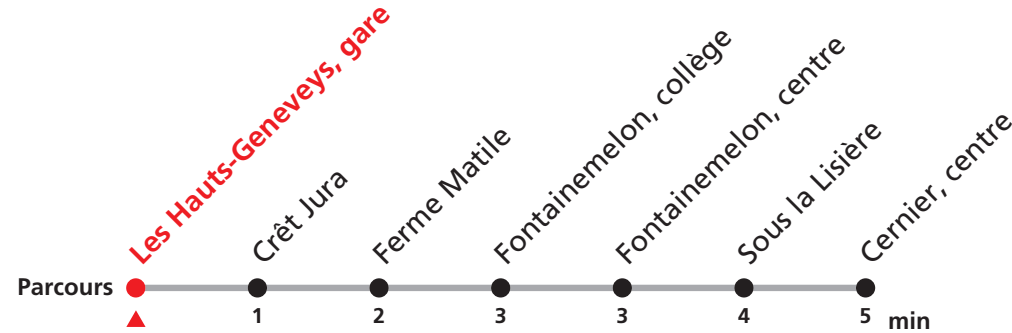

423 Les Hauts-Geneveys - Cernier/Engollon

Valable du 01.03.2021 au 31.10.2021

Heure	Lundi à vendredi	Samedi	Dimanche et JF
5	51	51	
6	21 51	21 51	21
7	21 51	21 51	21
8	21a 51	21 51	21
9	21 51	21a 51	21a
10	21 51	21 51	21
11	21 51	21 51	21a
12	21 51	21 51	21
13	21a 51	21a 51	21a 51
14	21 51	21 51	21 51
15	21 51	21 51	21 51
16	21 51a	21 51a	21 51a
17	21 51	21 51	21 51
18	21 51	21 51	21 51
19	21 51	21 51	51
20	12 51	21 51	51
21	51	51	51
22	51	51	51
23	51	51	51