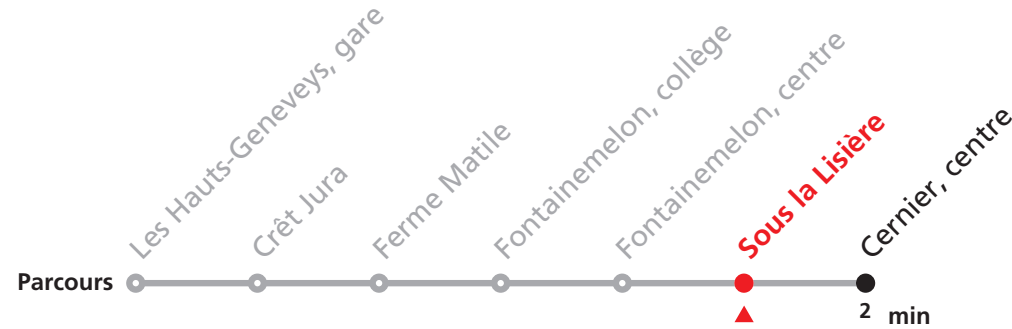

423 Les Hauts-Geneveys - Cernier/Engollon

Valable du 01.03.2021 au 31.10.2021

Heure	Lundi à vendredi	Samedi	Dimanche et JF
5	54	54	
6	24 54	24 54	24
7	24 54	24 54	24
8	24a 54	24 54	24
9	24 54	24a 54	24a
10	24 54	24 54	24
11	24 54	24 54	24a
12	24 54	24 54	24
13	24a 54	24a 54	24a 54
14	24 54	24 54	24 54
15	24 54	24 54	24 54
16	24 54a	24 54a	24 54a
17	24 54	24 54	24 54
18	24 54	24 54	24 54
19	24 54	24 54	54
20	15 54	24 54	54
21	54	54	54
22	54	54	54
23	54	54	54

Renseignements

a : Pour Engollon, village veuillez transborder à Cernier, centre

JOURS FÉRIÉS DESSERVIS AVEC

L'HORAIRE DU DIMANCHE:

Noël, 26 décembre, 1er et 2 janvier, 1er mars
Vendredi Saint, Lundi de Pâques, 1er mai
Jeudi de l'Ascension, Lundi de Pentecôte
1er août, Lundi du Jeûne.