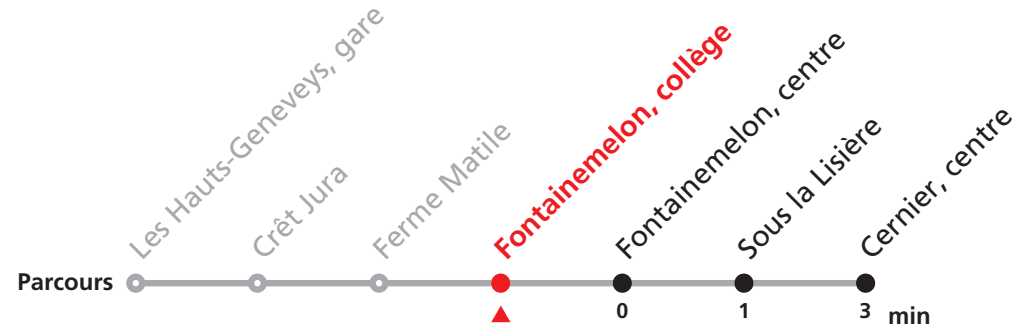

423 Les Hauts-Geneveys - Cernier/Engollon

Valable du 01.03.2021 au 31.10.2021

Heure	Lundi à vendredi	Samedi	Dimanche et JF
5	53	53	
6	23 53	23 53	23
7	23 53	23 53	23
8	23a 53	23 53	23
9	23 53	23a 53	23a
10	23 53	23 53	23
11	23 53	23 53	23a
12	23 53	23 53	23
13	23a 53	23a 53	23a 53
14	23 53	23 53	23 53
15	23 53	23 53	23 53
16	23 53a	23 53a	23 53a
17	23 53	23 53	23 53
18	23 53	23 53	23 53
19	23 53	23 53	53
20	14 53	23 53	53
21	53	53	53
22	53	53	53
23	53	53	53

Renseignements

a : Pour Engollon, village veuillez transborder à Cernier, centre

JOURS FÉRIÉS DESSERVIS AVEC

L'HORAIRE DU DIMANCHE:

Noël, 26 décembre, 1er et 2 janvier, 1er mars
Vendredi Saint, Lundi de Pâques, 1er mai
Jeudi de l'Ascension, Lundi de Pentecôte
1er août, Lundi du Jeûne.