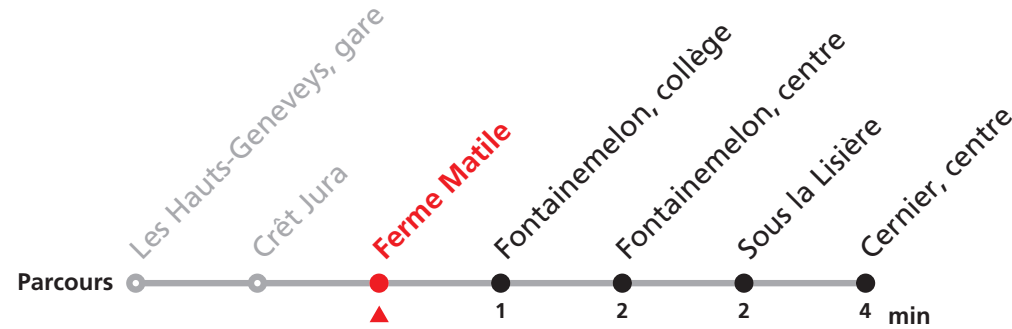

423 Les Hauts-Geneveys - Cernier/Engollon

Valable du 01.03.2021 au 31.10.2021

Heure	Lundi à vendredi	Samedi	Dimanche et JF
5	52	52	
6	22 52	22 52	23
7	22 52	22 52	23
8	22a 52	22 52	23
9	22 52	22a 52	23a
10	22 52	22 52	23
11	22 52	22 52	23a
12	22 52	22 52	22
13	22a 52	22a 52	22a 52
14	22 52	22 52	22 52
15	22 52	22 52	22 52
16	22 52a	22 52a	22 52a
17	22 52	22 52	22 52
18	22 52	22 52	22 53
19	22 52	22 52	53
20	13 53	22 53	53
21	53	53	53
22	53	53	53
23	53	53	53