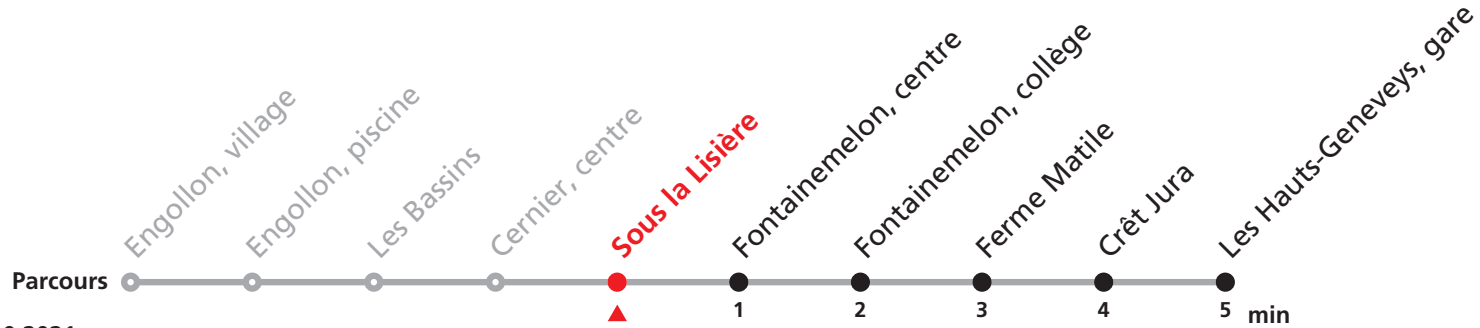

423 Cernier/Engollon - Les Hauts-Genèveys

Valable du 01.03.2021 au 31.10.2021

Heure	Lundi à vendredi	Samedi	Dimanche et JF
5	29 59	29 59	59
6	29 59	29 59	59
7	29 59	29 59	59
8	29 59	29 59	59
9	29 59	29 59	59
10	29 59	29 59	59
11	29 59	29 59	59
12	29 59	29 59	59
13	29 59	29 59	29 59
14	29 59	29 59	29 59
15	29 59	29 59	29 59
16	29 59	29 59	29 59
17	29 59	29 59	29 59
18	29 59	29 59	29
19	29	29 59	29
20	07 29	29	29
21	29	29	29
22	29	29	29
23	29	29	29

Heure	Renseignements
5	JOURS FÉRIÉS DESSERVIS AVEC
6	L'HORAIRE DU DIMANCHE:
7	Noël, 26 décembre, 1er et 2 janvier, 1er mars
8	Vendredi Saint, Lundi de Pâques, 1er mai
9	Jeudi de l'Ascension, Lundi de Pentecôte
10	1er août, Lundi du Jeûne.
11	
12	
13	
14	
15	
16	
17	
18	
19	
20	
21	
22	
23