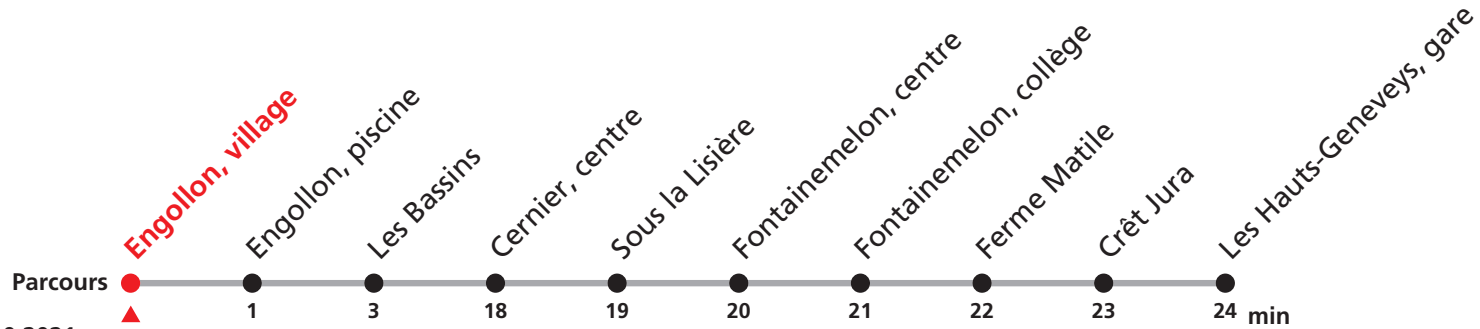

423 Cernier/Engollon - Les Hauts-Geneveys

Valable du 01.03.2021 au 31.10.2021

Heure	Lundi à vendredi	Samedi	Dimanche et JF	Heure	Renseignements
8	45b			8	a : Exploitation par véhicule de petite capacité,
9		40a	40	9	transport de vélos exclu
10				10	jusqu'à Cernier, centre
11			40	11	b : jusqu'à Cernier, centre
12				12	
13	45b	40a	40a	13	JOURS FÉRIÉS DESSERVIS AVEC
14				14	L'HORAIRE DU DIMANCHE:
15				15	Noël, 26 décembre, 1er et 2 janvier, 1er mars
16				16	Vendredi Saint, Lundi de Pâques, 1er mai
17	15b	10a	10a	17	Jeudi de l'Ascension, Lundi de Pentecôte
					1er août, Lundi du Jeûne.

423 Cernier/Engollon - Les Hauts-Genèveys

Valable du 01.03.2021 au 31.10.2021

Heure	Lundi à vendredi	Samedi	Dimanche et JF	Heure	Renseignements
8	46b			8	a : Exploitation par véhicule de petite capacité, transport de vélos exclu jusqu'à Cernier, centre b : jusqu'à Cernier, centre JOURS FÉRIÉS DESSERVIS AVEC L'HORAIRE DU DIMANCHE: 14 Noël, 26 décembre, 1er et 2 janvier, 1er mars 15 Vendredi Saint, Lundi de Pâques, 1er mai 16 Jeudi de l'Ascension, Lundi de Pentecôte 17 1er août, Lundi du Jeûne.
9		41a	41	9	
10				10	
11			41	11	
12				12	
13	46b	41a	41a	13	
14				14	
15				15	
16				16	
17	16b	11a	11a	17	