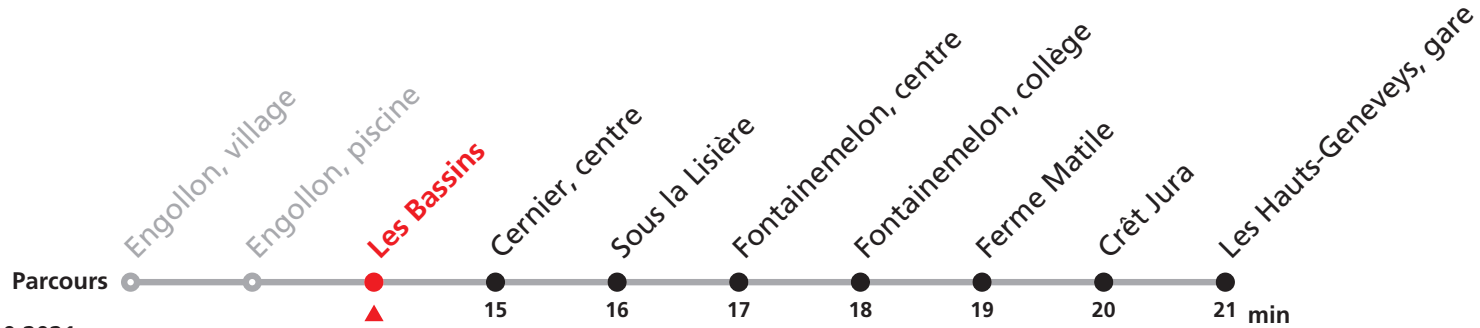

423 Cernier/Engollon - Les Hauts-Geneveys

Valable du 01.03.2021 au 31.10.2021

Heure	Lundi à vendredi	Samedi	Dimanche et JF	Heure	Renseignements
8	48b			8	a : Exploitation par véhicule de petite capacité,
9		43a	43	9	transport de vélos exclu
10				10	jusqu'à Cernier, centre
11			43	11	b : jusqu'à Cernier, centre
12				12	
13	48b	43a	43a	13	JOURS FÉRIÉS DESSERVIS AVEC
14				14	L'HORAIRE DU DIMANCHE:
15				15	Noël, 26 décembre, 1er et 2 janvier, 1er mars
16				16	Vendredi Saint, Lundi de Pâques, 1er mai
17	18b	13a	13a	17	Jeudi de l'Ascension, Lundi de Pentecôte
					1er août, Lundi du Jeûne.