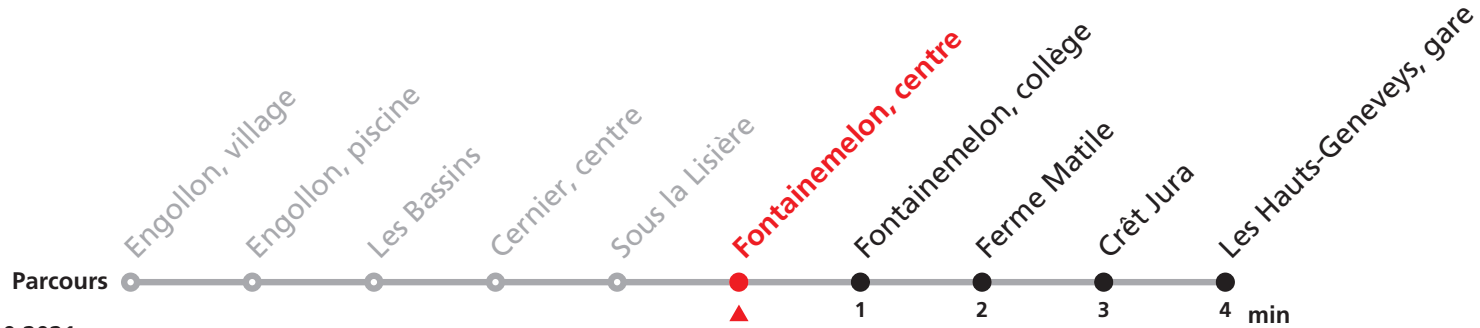

423 Cernier/Engollon - Les Hauts-Genèveys

Valable du 01.03.2021 au 31.10.2021

Heure	Lundi à vendredi	Samedi	Dimanche et JF
5	30	30	
6	00 30	00 30	00
7	00 30	00 30	00
8	00 30	00 30	00
9	00 30	00 30	00
10	00 30	00 30	00
11	00 30	00 30	00
12	00 30	00 30	00
13	00 30	00 30	00 30
14	00 30	00 30	00 30
15	00 30	00 30	00 30
16	00 30	00 30	00 30
17	00 30	00 30	00 30
18	00 30	00 30	00 30
19	00 30	00 30	30
20	08 30	00 30	30
21	30	30	30
22	30	30	30
23	30	30	30

Heure	Renseignements
5	JOURS FÉRIÉS DESSERVIS AVEC
6	L'HORAIRE DU DIMANCHE:
7	Noël, 26 décembre, 1er et 2 janvier, 1er mars
8	Vendredi Saint, Lundi de Pâques, 1er mai
9	Jeudi de l'Ascension, Lundi de Pentecôte
	1er août, Lundi du Jeûne.