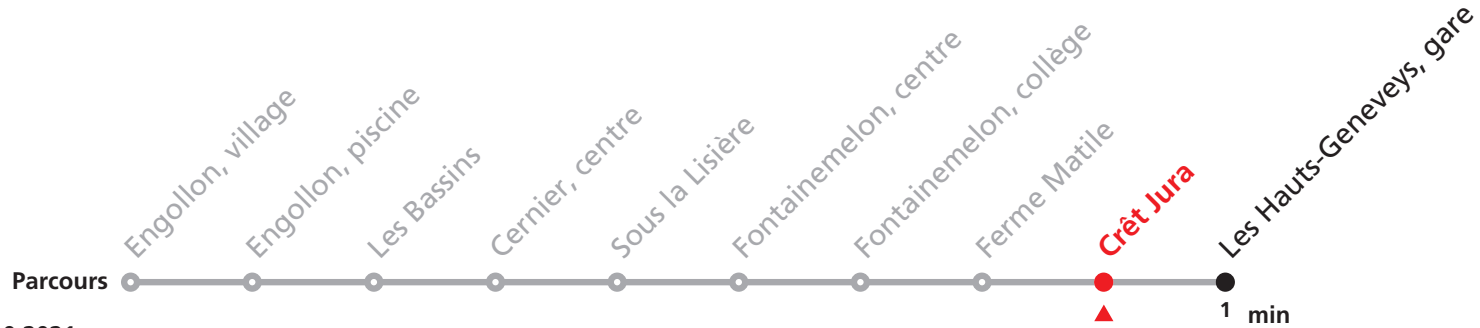

423 Cernier/Engollon - Les Hauts-Geneveys

Valable du 01.03.2021 au 31.10.2021

Heure	Lundi à vendredi	Samedi	Dimanche et JF	Heure
5	33	33		5
6	03 33	02 32	02	6
7	03 33	02 32	02	7
8	03 33	02 32	02	8
9	03 33	02 32	02	9
10	03 33	02 32	03	10
11	03 33	02 32	02	11
12	03 33	02 32	03	12
13	03 33	02 32	02 32	13
14	03 33	02 32	02 32	14
15	03 33	02 32	02 32	15
16	03 33	02 32	02 32	16
17	03 33	02 32	02 32	17
18	03 33	02 32	02 32	18
19	03 33	02 32	32	19
20	11 32	02 32	32	20
21	32	32	32	21
22	32	32	32	22
23	32	32	32	23

Renseignements

JOURS FÉRIÉS DESSERVIS AVEC L'HORAIRE DU DIMANCHE:
Noël, 26 décembre, 1er et 2 janvier, 1er mars
Vendredi Saint, Lundi de Pâques, 1er mai
Jeudi de l'Ascension, Lundi de Pentecôte
1er août, Lundi du Jeûne.