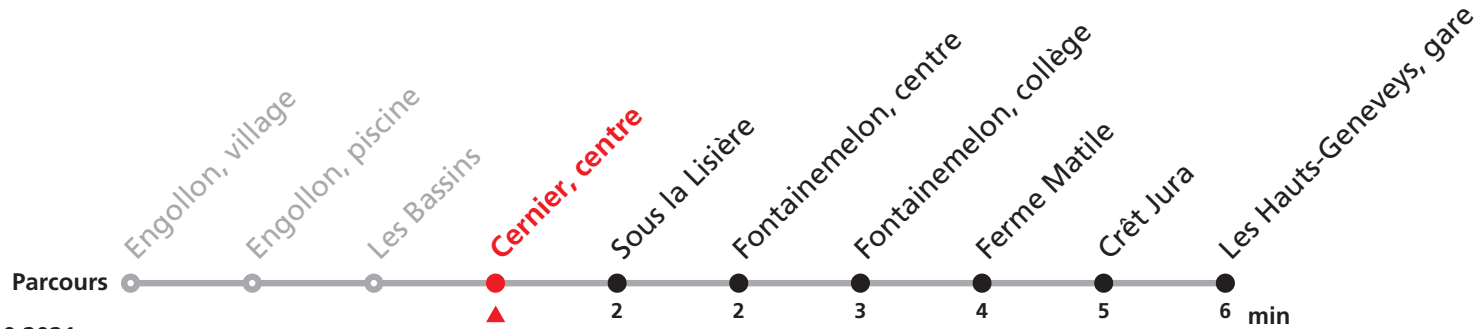

423 Cernier/Engollon - Les Hauts-Geneveys

Valable du 01.03.2021 au 31.10.2021

Heure	Lundi à vendredi	Samedi	Dimanche et JF	Heure	Renseignements
8	48b			8	a : Exploitation par véhicule de petite capacité,
9		43a	43	9	transport de vélos exclu
10				10	jusqu'à Cernier, centre
11			43	11	b : jusqu'à Cernier, centre
12				12	
13	48b	43a	43a	13	JOURS FÉRIÉS DESSERVIS AVEC
14				14	L'HORAIRE DU DIMANCHE:
15				15	Noël, 26 décembre, 1er et 2 janvier, 1er mars
16				16	Vendredi Saint, Lundi de Pâques, 1er mai
17	18b	13a	13a	17	Jeudi de l'Ascension, Lundi de Pentecôte
					1er août, Lundi du Jeûne.

423 Cernier/Engollon - Les Hauts-Geneveys

Valable du 01.03.2021 au 31.10.2021

Heure	Lundi à vendredi	Samedi	Dimanche et JF
5	28 58	28 58	58
6	28 58	28 58	58
7	28 58	28 58	58
8	28 58	28 58	58
9	28 58	28 58	58
10	28 58	28 58	58
11	28 58	28 58	58
12	28 58	28 58	58
13	28 58	28 58	28 58
14	28 58	28 58	28 58
15	28 58	28 58	28 58
16	28 58	28 58	28 58
17	28 58	28 58	28 58
18	28 58	28 58	28
19	28	28 58	28
20	06 28	28	28
21	28	28	28
22	28	28	28
23	28	28	28