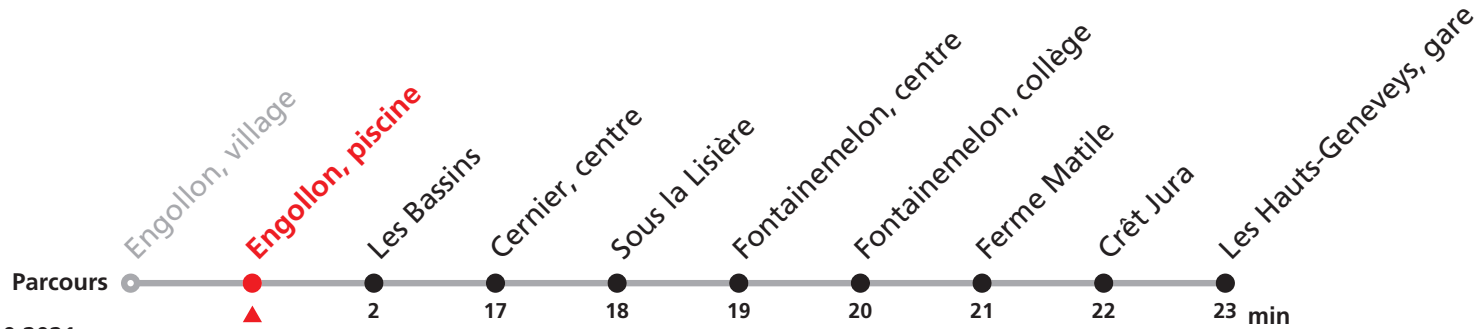

423 Cernier/Engollon - Les Hauts-Geneveys

Valable du 01.03.2021 au 31.10.2021

Heure	Lundi à vendredi	Samedi	Dimanche et JF	Heure	Renseignements
8	45b			8	a : Exploitation par véhicule de petite capacité,
9		40a	40	9	transport de vélos exclu
10				10	jusqu'à Cernier, centre
11			40	11	b : jusqu'à Cernier, centre
12				12	
13	45b	40a	40a	13	JOURS FÉRIÉS DESSERVIS AVEC
14				14	L'HORAIRE DU DIMANCHE:
15				15	Noël, 26 décembre, 1er et 2 janvier, 1er mars
16				16	Vendredi Saint, Lundi de Pâques, 1er mai
17	15b	10a	10a	17	Jeudi de l'Ascension, Lundi de Pentecôte
					1er août, Lundi du Jeûne.

423 Cernier/Engollon - Les Hauts-Genèveys

Valable du 01.03.2021 au 31.10.2021

Heure	Lundi à vendredi	Samedi	Dimanche et JF	Heure	Renseignements
8	46b			8	a : Exploitation par véhicule de petite capacité, transport de vélos exclu jusqu'à Cernier, centre b : jusqu'à Cernier, centre JOURS FÉRIÉS DESSERVIS AVEC L'HORAIRE DU DIMANCHE: 14 Noël, 26 décembre, 1er et 2 janvier, 1er mars 15 Vendredi Saint, Lundi de Pâques, 1er mai 16 Jeudi de l'Ascension, Lundi de Pentecôte 17 1er août, Lundi du Jeûne.
9		41a	41	9	
10				10	
11			41	11	
12				12	
13	46b	41a	41a	13	
14				14	
15				15	
16				16	
17	16b	11a	11a	17	