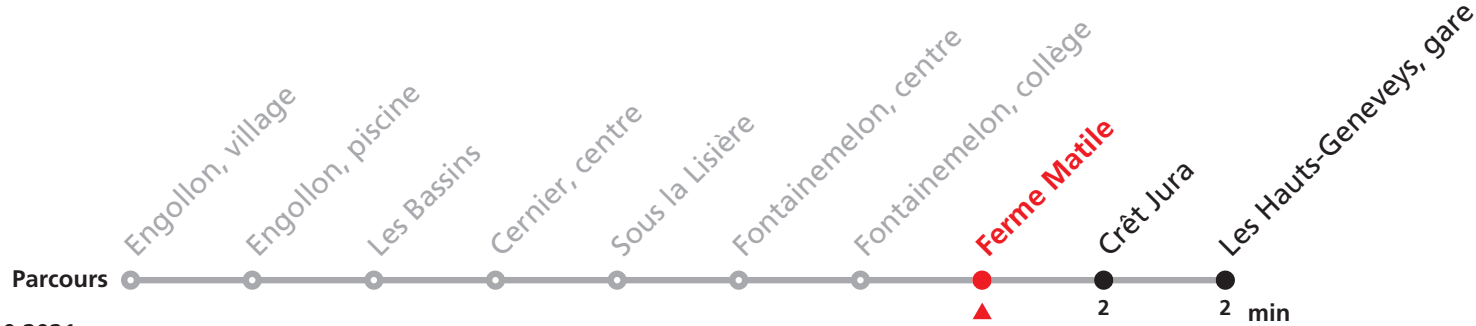

423 Cernier/Engollon - Les Hauts-Geneveys

Valable du 01.03.2021 au 31.10.2021

Heure	Lundi à vendredi	Samedi	Dimanche et JF	Heure
5	32	32		5
6	02 32	01 31	01	6
7	02 32	01 31	01	7
8	02 32	01 31	01	8
9	02 32	01 31	01	9
10	02 32	01 31	02	10
11	02 32	01 31	01	11
12	02 32	01 31	02	12
13	02 32	01 31	01 31	13
14	02 32	01 31	01 31	14
15	02 32	01 31	01 31	15
16	02 32	01 31	01 31	16
17	02 32	01 31	01 31	17
18	02 32	01 31	01 31	18
19	02 32	01 31	31	19
20	10 31	01 31	31	20
21	31	31	31	21
22	31	31	31	22
23	31	31	31	23

Renseignements

JOURS FÉRIÉS DESSERVIS AVEC L'HORAIRE DU DIMANCHE:
Noël, 26 décembre, 1er et 2 janvier, 1er mars
Vendredi Saint, Lundi de Pâques, 1er mai
Jeudi de l'Ascension, Lundi de Pentecôte
1er août, Lundi du Jeûne.