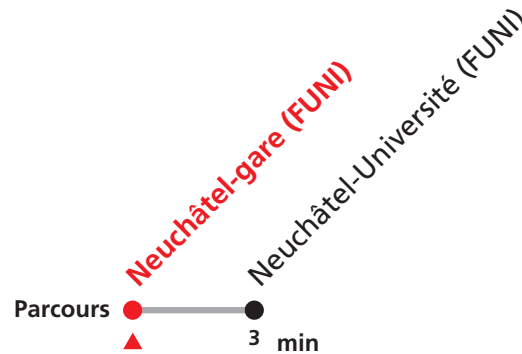

110 Neuchâtel, Gare - Université

Valable du 13.12.2020 au 11.12.2021

Heure	Lundi - samedi Fun'Ambule	Dimanche Fun'Ambule	Heure
5	20 25 30 35 40 45 50 55		5
6	00 05 10 15 20 25 30 35 40 45 50 55	05 10 15 20 25 30 35 40 45 50 55	6
7	00 05 10 15 20 25 30 35 40 45 50 55	00 05 10 15 20 25 30 35 40 45 50 55	7
8	00 05 10 15 20 25 30 35 40 45 50 55	00 05 10 15 20 25 30 35 40 45 50 55	8
9	00 05 10 15 20 25 30 35 40 45 50 55	00 05 10 15 20 25 30 35 40 45 50 55	9
10	00 05 10 15 20 25 30 35 40 45 50 55	00 05 10 15 20 25 30 35 40 45 50 55	10
11	00 05 10 15 20 25 30 35 40 45 50 55	00 05 10 15 20 25 30 35 40 45 50 55	11
12	00 05 10 15 20 25 30 35 40 45 50 55	00 05 10 15 20 25 30 35 40 45 50 55	12
13	00 05 10 15 20 25 30 35 40 45 50 55	00 05 10 15 20 25 30 35 40 45 50 55	13
14	00 05 10 15 20 25 30 35 40 45 50 55	00 05 10 15 20 25 30 35 40 45 50 55	14
15	00 05 10 15 20 25 30 35 40 45 50 55	00 05 10 15 20 25 30 35 40 45 50 55	15
16	00 05 10 15 20 25 30 35 40 45 50 55	00 05 10 15 20 25 30 35 40 45 50 55	16
17	00 05 10 15 20 25 30 35 40 45 50 55	00 05 10 15 20 25 30 35 40 45 50 55	17
18	00 05 10 15 20 25 30 35 40 45 50 55	00 05 10 15 20 25 30 35 40 45 50 55	18
19	00 05 10 15 20 25 30 35 40 45 50 55	00 05 10 15 20 25 30 35 40 45 50 55	19
20	00 05 10 15 20 25 30 35 40 45 50 55	00 05 10 15 20 25 30 35 40 45 50 55	20
21	00 05 10 15 20 25 30 35 40 45 50 55	00 05 10 15 20 25 30 35 40 45 50 55	21
22	00 05 10 15 20 25 30 35 40 45 50 55	00 05 10 15 20 25 30 35 40 45 50 55	22
23	00 05 10 15 20 25 30 35 40 45 50 55	00 05 10 15 20 25 30 35 40 45 50 55	23
0	00 05 10	00 05 10	0

Renseignements

JOURS FERIES DESSERVIS AVEC L'HORAIRE DU DIMANCHE:
Noël, 26 décembre, 1er et 2 janvier, 1er mars
Vendredi Saint, Lundi de Pâques, 1er mai
Jeudi de l'Ascension, Lundi de Pentecôte
1er août, Lundi du Jeûne.