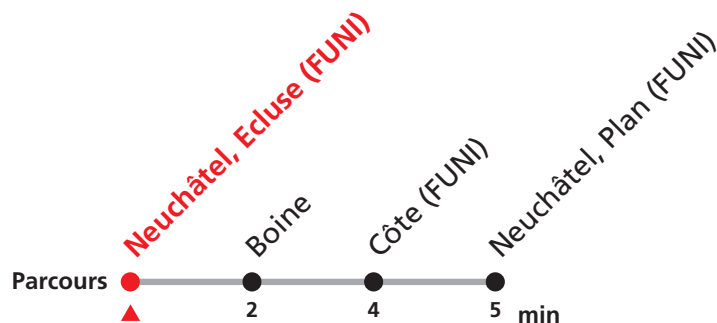

# 112 Neuchâtel, Ecluse - Plan

Valable du 13.12.2020 au 11.12.2021

Heure	Lundi à vendredi	Samedi	Dimanche et JF
5	45 55	45 55	
6	05 15 25 35 45 55	05 15 25 35 45 55	35 45 55
7	05 15 25 35 45 55	05 15 25 35 45 55	05 15 25 35 45 55
8	05 15 25 35 45 55	05 15 25 35 45 55	05 15 25 35 45 55
9	05 15 25 35 45 55	05 15 25 35 45 55	05 15 25 35 45 55
10	05 15 25 35 45 55	05 15 25 35 45 55	05 15 25 35 45 55
11	05 15 25 30 35 40 45 50 55	05 15 25 30 35 40 45 50 55	05 15 25 35 45 55
12	00 05 10 15 20 25 30 35 40 45 50 55	00 05 10 15 20 25 30 35 40 45 50 55	05 15 25 35 45 55
13	00 05 10 15 20 25 30 35 40 45 50 55	00 05 10 15 20 25 30 35 40 45 50 55	05 15 25 35 45 55
14	05 15 25 35 45 55	05 15 25 35 45 55	05 15 25 35 45 55
15	05 15 25 35 45 55	05 15 25 35 45 55	05 15 25 35 45 55
16	05 15 25 35 45 50 55	05 15 25 35 45 50 55	05 15 25 35 45 55
17	00 05 10 15 20 25 30 35 40 45 50 55	00 05 10 15 20 25 30 35 40 45 50 55	05 15 25 35 45 55
18	00 05 10 15 20 25 30 35 40 45 55	00 05 10 15 20 25 30 35 40 45 55	05 15 25 35 45 55
19	05 15 25 35 45 55	05 15 25 35 45 55	05 15 25 35 45 55
20	05 15 25 35 45 55	05 15 25 35 45 55	05 15 25 35 45 55
21	05 15 25 35 45 55	05 15 25 35 45 55	05 15 25 35 45 55
22	05 15 25 35 45 55	05 15 25 35 45 55	05 15 25 35 45 55
23	05 15 25 35 45 55	05 15 25 35 45 55	05 15 25 35 45 55
0	05 15	05 15 25	05 15