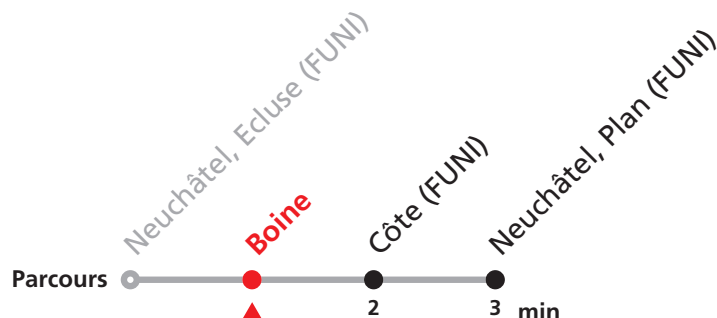

112 Neuchâtel, Ecluse - Plan

Valable du 13.12.2020 au 11.12.2021

Heure	Lundi à vendredi	Samedi	Dimanche et JF
5	46 56	46 56	
6	06 16 26 36 46 56	06 16 26 36 46 56	36 46 56
7	06 16 26 36 46 56	06 16 26 36 46 56	06 16 26 36 46 56
8	06 16 26 36 46 56	06 16 26 36 46 56	06 16 26 36 46 56
9	06 16 26 36 46 56	06 16 26 36 46 56	06 16 26 36 46 56
10	06 16 26 36 46 56	06 16 26 36 46 56	06 16 26 36 46 56
11	06 16 26 31 36 41 46 51 56	06 16 26 31 36 41 46 51 56	06 16 26 36 46 56
12	01 06 11 16 21 26 31 36 41 46 51 56	01 06 11 16 21 26 31 36 41 46 51 56	06 16 26 36 46 56
13	01 06 11 16 21 26 31 36 41 46 51 56	01 06 11 16 21 26 31 36 41 46 51 56	06 16 26 36 46 56
14	06 16 26 36 46 56	06 16 26 36 46 56	06 16 26 36 46 56
15	06 16 26 36 46 56	06 16 26 36 46 56	06 16 26 36 46 56
16	06 16 26 36 46 51 56	06 16 26 36 46 51 56	06 16 26 36 46 56
17	01 06 11 16 21 26 31 36 41 46 51 56	01 06 11 16 21 26 31 36 41 46 51 56	06 16 26 36 46 56
18	01 06 11 16 21 26 31 36 41 46 56	01 06 11 16 21 26 31 36 41 46 56	06 16 26 36 46 56
19	06 16 26 36 46 56	06 16 26 36 46 56	06 16 26 36 46 56
20	06 16 26 36 46 56	06 16 26 36 46 56	06 16 26 36 46 56
21	06 16 26 36 46 56	06 16 26 36 46 56	06 16 26 36 46 56
22	06 16 26 36 46 56	06 16 26 36 46 56	06 16 26 36 46 56
23	06 16 26 36 46 56	06 16 26 36 46 56	06 16 26 36 46 56
0	06 16	06 16 26	06 16

Renseignements

JOURS FERIES DESSERVIS AVEC L'HORAIRE DU DIMANCHE:

- 6 Noël, 26 décembre, 1er et 2 janvier, 1er mars
- 7 Vendredi Saint, Lundi de Pâques, 1er mai
- 8 Jeudi de l'Ascension, Lundi de Pentecôte
- 9 1er août, Lundi du Jeûne.