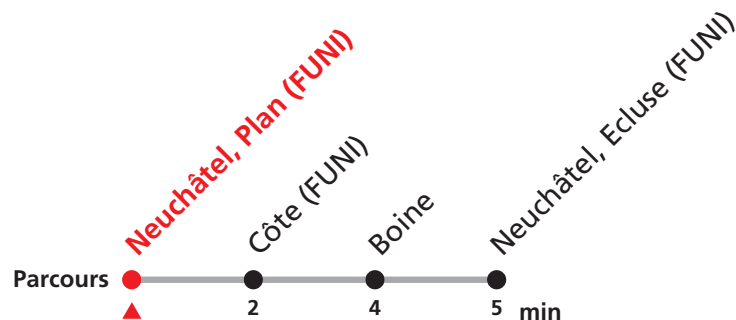

112 Neuchâtel, Plan - Ecluse

Valable du 13.12.2020 au 11.12.2021

Heure	Lundi à vendredi	Samedi	Dimanche et JF
5	45 55	45 55	
6	05 15 25 35 45 55	05 15 25 35 45 55	35 45 55
7	05 15 25 35 45 55	05 15 25 35 45 55	05 15 25 35 45 55
8	05 15 25 35 45 55	05 15 25 35 45 55	05 15 25 35 45 55
9	05 15 25 35 45 55	05 15 25 35 45 55	05 15 25 35 45 55
10	05 15 25 35 45 55	05 15 25 35 45 55	05 15 25 35 45 55
11	05 15 25 30 35 40 45 50 55	05 15 25 30 35 40 45 50 55	05 15 25 35 45 55
12	00 05 10 15 20 25 30 35 40 45 50 55	00 05 10 15 20 25 30 35 40 45 50 55	05 15 25 35 45 55
13	00 05 10 15 20 25 30 35 40 45 50 55	00 05 10 15 20 25 30 35 40 45 50 55	05 15 25 35 45 55
14	05 15 25 35 45 55	05 15 25 35 45 55	05 15 25 35 45 55
15	05 15 25 35 45 55	05 15 25 35 45 55	05 15 25 35 45 55
16	05 15 25 35 45 50 55	05 15 25 35 45 50 55	05 15 25 35 45 55
17	00 05 10 15 20 25 30 35 40 45 50 55	00 05 10 15 20 25 30 35 40 45 50 55	05 15 25 35 45 55
18	00 05 10 15 20 25 30 35 40 45 55	00 05 10 15 20 25 30 35 40 45 55	05 15 25 35 45 55
19	05 15 25 35 45 55	05 15 25 35 45 55	05 15 25 35 45 55
20	05 15 25 35 45 55	05 15 25 35 45 55	05 15 25 35 45 55
21	05 15 25 35 45 55	05 15 25 35 45 55	05 15 25 35 45 55
22	05 15 25 35 45 55	05 15 25 35 45 55	05 15 25 35 45 55
23	05 15 25 35 45 55	05 15 25 35 45 55	05 15 25 35 45 55
0	05 15	05 15 25	05 15

Renseignements

JOURS FERIES DESSERVIS AVEC L'HORAIRE DU DIMANCHE:
6 Noël, 26 décembre, 1er et 2 janvier, 1er mars
7 Vendredi Saint, Lundi de Pâques, 1er mai
8 Jeudi de l'Ascension, Lundi de Pentecôte
9 1er août, Lundi du Jeûne.