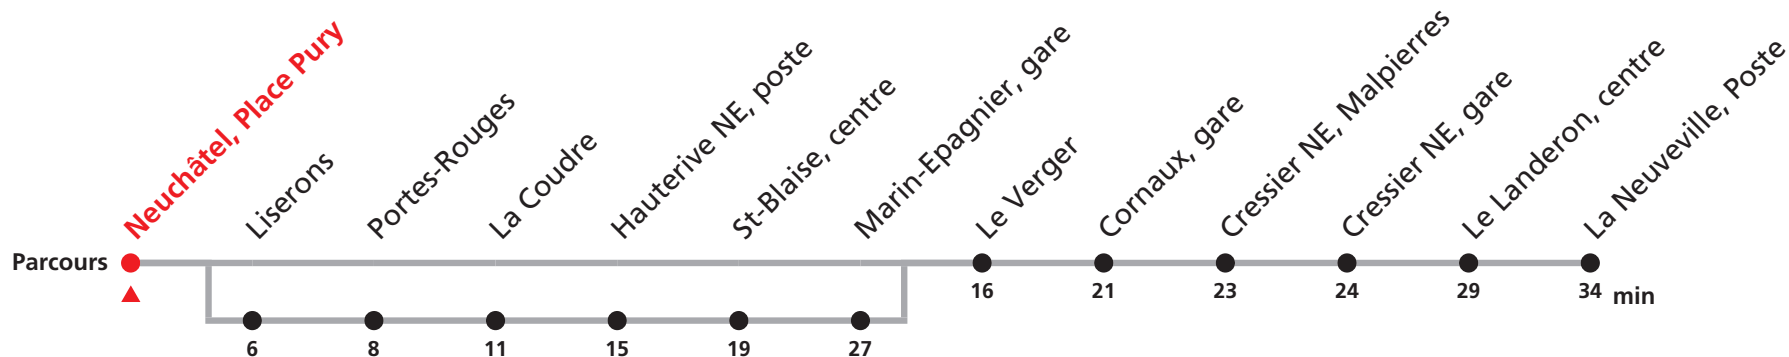

151 Noctambus Neuchâtel - La Neuveville

Valable du 13.12.2020 au 11.12.2021

Heure	Nuits Vendredi et Samedi
2	15
3	
4	15a

Heure
2
3
4

Renseignements

a : passe par Liserons

Circule chaque nuit du vendredi au samedi et du samedi au dimanche sauf : les 25 et 26 décembre 2020, les 1 et 2 janvier, les 2 et 3 avril, les 24 et 25 septembre 2021

À St-Blaise, centre, départs pour Enges et Lignièrres par taxi sur demande auprès du conducteur à Neuchâtel, Place Pury

Billet spécial, infos sur www.transn.ch