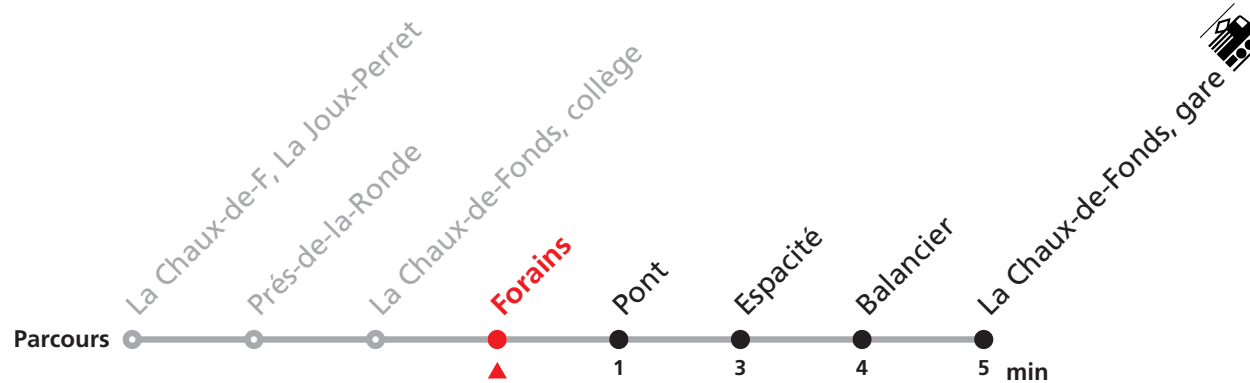

312 La Chaux-de-Fonds, La Joux-Perret - Gare

Valable du 13.12.2020 au 11.12.2021

Heure	Lundi-Vendredi	Samedi
6	11 31 51	
7	11 31 51	01
8	11 31 51	01 31
9	11 31 51	01 31
10	11 31 51	01 31
11	11 31 51	01 31
12	11 31 51	01 31
13	11 31 51	01 31
14	11 31 51	01 31
15	11 31 51	01 31
16	11 31 51	01 31
17	11 31 51	01 31
18	11 31 51	

Heure	Renseignements
6	MOBICITÉ:
7	Bus sur réservation tous les soirs, dimanches et jours fériés.
8	Infos sur www.transn.ch.
9	NE CIRCULE PAS LE DIMANCHE
10	AINSI QUE LES JOURS FÉRIÉS SUIVANTS:
11	Noël ainsi que le 26 décembre, 1er et 2 janvier,
12	1er mars, vendredi Saint, lundi de Pâques,
13	1er mai, jeudi de l'Ascension, lundi de Pentecôte,
14	1er août, lundi du Jeûne.
15	
16	
17	
18