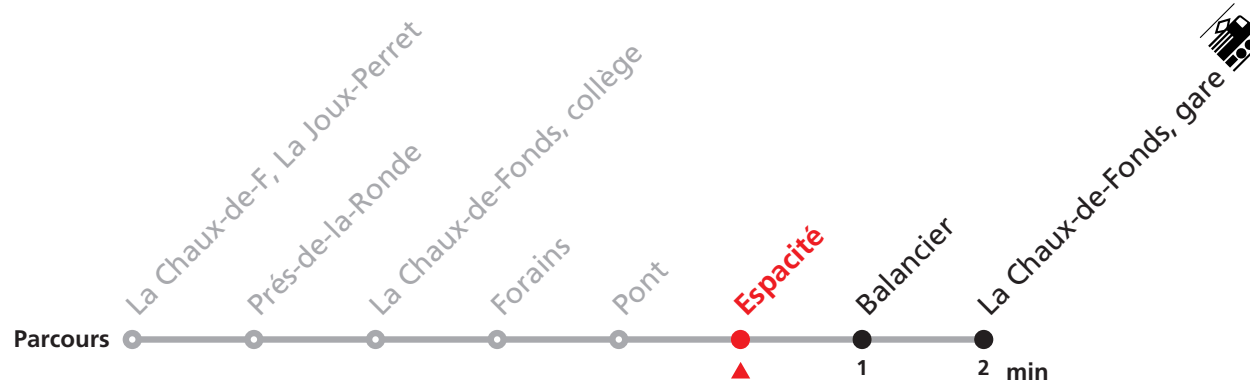

312 La Chaux-de-Fonds, La Joux-Perret - Gare

Valable du 13.12.2020 au 11.12.2021

Heure	Lundi-Vendredi	Samedi
6	14 34 54	
7	14 34 54	04
8	14 34 54	04 34
9	14 34 54	04 34
10	14 34 54	04 34
11	14 34 54	04 34
12	14 34 54	04 34
13	14 34 54	04 34
14	14 34 54	04 34
15	14 34 54	04 34
16	14 34 54	04 34
17	14 34 54	04 34
18	14 34 54	

Heure	Renseignements
6	MOBICITÉ:
7	Bus sur réservation tous les soirs, dimanches et jours fériés.
8	Infos sur www.transn.ch.
9	NE CIRCULE PAS LE DIMANCHE
10	AINSI QUE LES JOURS FÉRIÉS SUIVANTS:
11	Noël ainsi que le 26 décembre, 1er et 2 janvier,
12	1er mars, vendredi Saint, lundi de Pâques,
13	1er mai, jeudi de l'Ascension, lundi de Pentecôte,
14	1er août, lundi du Jeûne.
15	
16	
17	
18