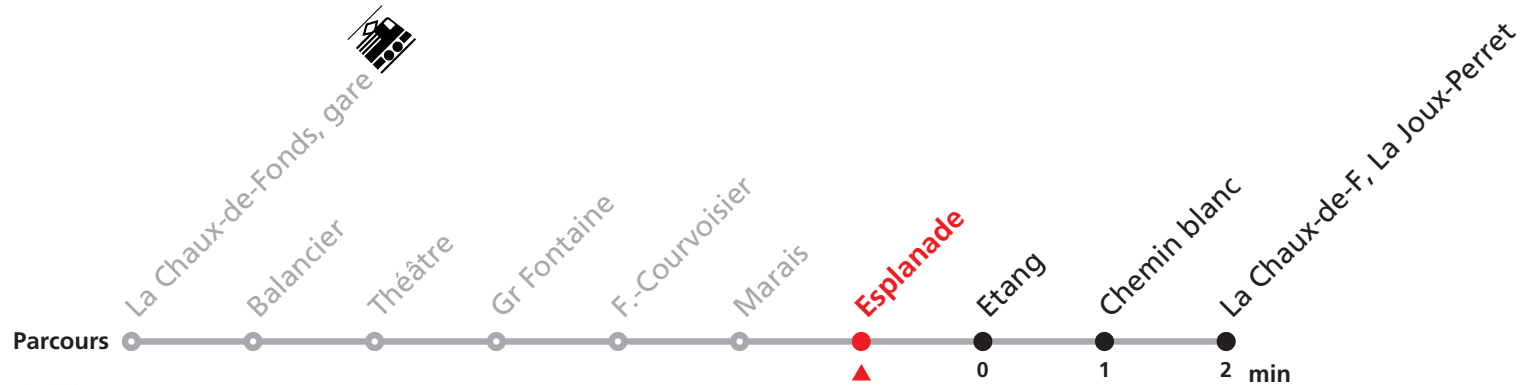

312 La Chaux-de-Fonds, Gare - La Joux-Perret

Valable du 13.12.2020 au 11.12.2021

Heure	Lundi-Vendredi	Samedi
6	07 27 47	57
7	07 27 47	57
8	07 27 47	27 57
9	07 27 47	27 57
10	07 27 47	27 57
11	07 27 47	27 57
12	07 27 47	27 57
13	07 27 47	27 57
14	07 27 47	27 57
15	07 27 47	27 57
16	07 27 47	27 57
17	07 27 47	27
18	07 27 47	

Heure	Renseignements
6	MOBICITÉ:
7	Bus sur réservation tous les soirs, dimanches et jours fériés.
8	Infos sur www.transn.ch.
9	NE CIRCULE PAS LE DIMANCHE
10	AINSI QUE LES JOURS FÉRIÉS SUIVANTS:
11	Noël ainsi que le 26 décembre, 1er et 2 janvier,
12	1er mars, vendredi Saint, lundi de Pâques,
13	1er mai, jeudi de l'Ascencion, lundi de Pentecôte,
14	1er août, lundi du Jeûne.
15	
16	
17	
18