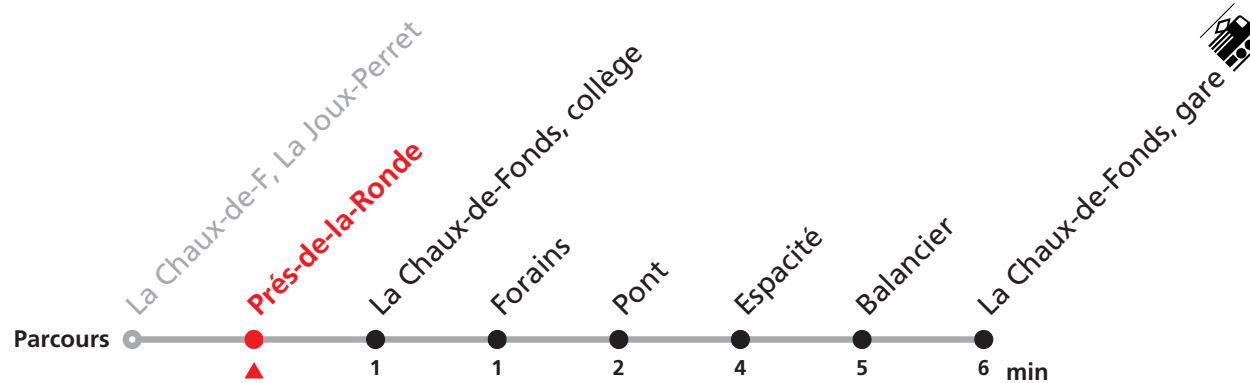

312 La Chaux-de-Fonds, La Joux-Perret - Gare

Valable du 13.12.2020 au 11.12.2021

Heure	Lundi-Vendredi	Samedi
6	10 30 50	
7	10 30 50	00
8	10 30 50	00 30
9	10 30 50	00 30
10	10 30 50	00 30
11	10 30 50	00 30
12	10 30 50	00 30
13	10 30 50	00 30
14	10 30 50	00 30
15	10 30 50	00 30
16	10 30 50	00 30
17	10 30 50	00 30
18	10 30 50	

Heure	Renseignements
6	MOBICITÉ:
7	Bus sur réservation tous les soirs, dimanches et jours fériés.
8	Infos sur www.transn.ch.
9	NE CIRCULE PAS LE DIMANCHE
10	AINSI QUE LES JOURS FÉRIÉS SUIVANTS:
11	Noël ainsi que le 26 décembre, 1er et 2 janvier,
12	1er mars, vendredi Saint, lundi de Pâques,
13	1er mai, jeudi de l'Ascension, lundi de Pentecôte,
14	1er août, lundi du Jeûne.
15	
16	
17	
18