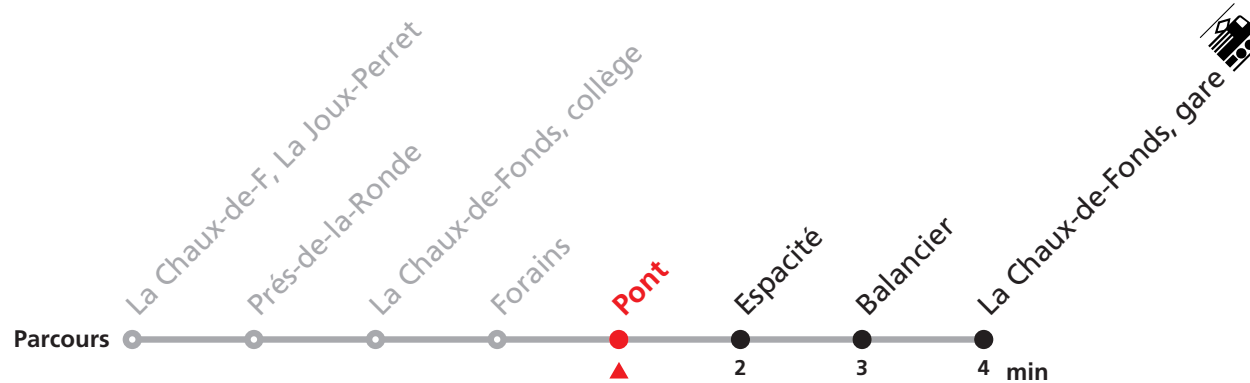

312 La Chaux-de-Fonds, La Joux-Perret - Gare

Valable du 13.12.2020 au 11.12.2021

Heure	Lundi-Vendredi	Samedi
6	12 32 52	
7	12 32 52	02
8	12 32 52	02 32
9	12 32 52	02 32
10	12 32 52	02 32
11	12 32 52	02 32
12	12 32 52	02 32
13	12 32 52	02 32
14	12 32 52	02 32
15	12 32 52	02 32
16	12 32 52	02 32
17	12 32 52	02 32
18	12 32 52	

Heure	Renseignements
6	MOBICITÉ:
7	Bus sur réservation tous les soirs, dimanches et jours fériés.
8	Infos sur www.transn.ch.
9	NE CIRCULE PAS LE DIMANCHE
10	AINSI QUE LES JOURS FÉRIÉS SUIVANTS:
11	Noël ainsi que le 26 décembre, 1er et 2 janvier,
12	1er mars, vendredi Saint, lundi de Pâques,
13	1er mai, jeudi de l'Ascension, lundi de Pentecôte,
14	1er août, lundi du Jeûne.
15	
16	
17	
18