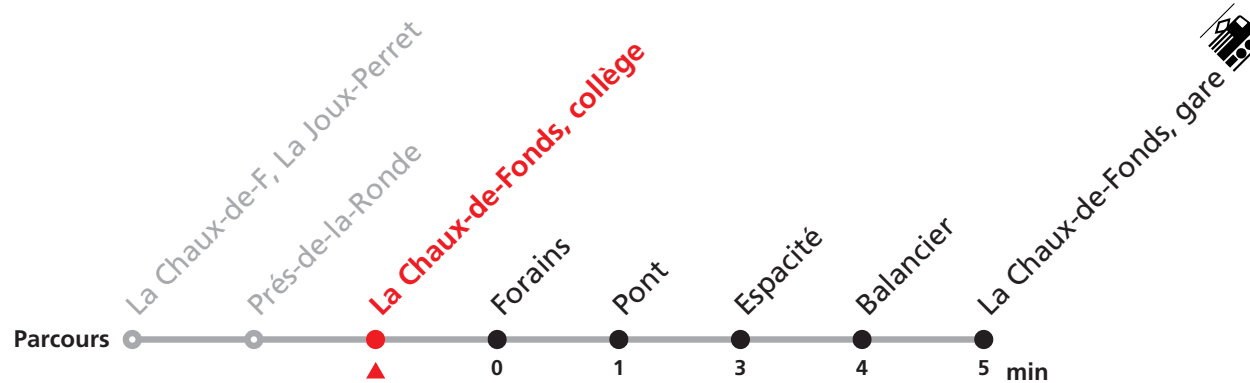

312 La Chaux-de-Fonds, La Joux-Perret - Gare

Valable du 13.12.2020 au 11.12.2021

Heure	Lundi-Vendredi	Samedi
6	11 31 51	
7	11 31 51	01
8	11 31 51	01 31
9	11 31 51	01 31
10	11 31 51	01 31
11	11 31 51	01 31
12	11 31 51	01 31
13	11 31 51	01 31
14	11 31 51	01 31
15	11 31 51	01 31
16	11 31 51	01 31
17	11 31 51	01 31
18	11 31 51	

Heure	Renseignements
6	MOBICITÉ:
7	Bus sur réservation tous les soirs, dimanches et jours fériés.
8	Infos sur www.transn.ch.
9	NE CIRCULE PAS LE DIMANCHE
10	AINSI QUE LES JOURS FÉRIÉS SUIVANTS:
11	Noël ainsi que le 26 décembre, 1er et 2 janvier,
12	1er mars, vendredi Saint, lundi de Pâques,
13	1er mai, jeudi de l'Ascension, lundi de Pentecôte,
14	1er août, lundi du Jeûne.
15	
16	
17	
18