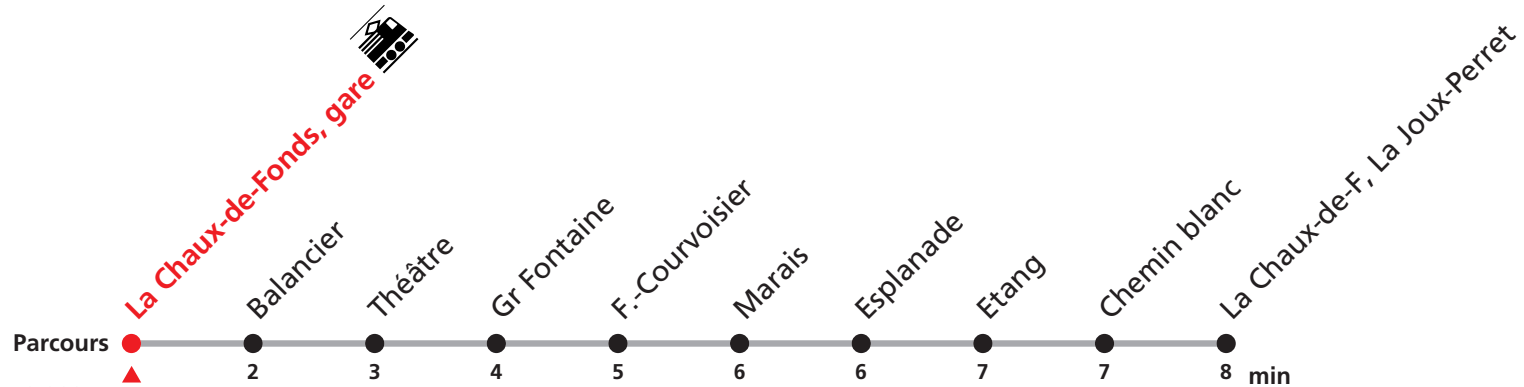

312 La Chaux-de-Fonds, Gare - La Joux-Perret

Valable du 13.12.2020 au 11.12.2021

Heure	Lundi-Vendredi	Samedi
6	02 22 42	52
7	02 22 42	52
8	02 22 42	22 52
9	02 22 42	22 52
10	02 22 42	22 52
11	02 22 42	22 52
12	02 22 42	22 52
13	02 22 42	22 52
14	02 22 42	22 52
15	02 22 42	22 52
16	02 22 42	22 52
17	02 22 42	22
18	02 22 42	