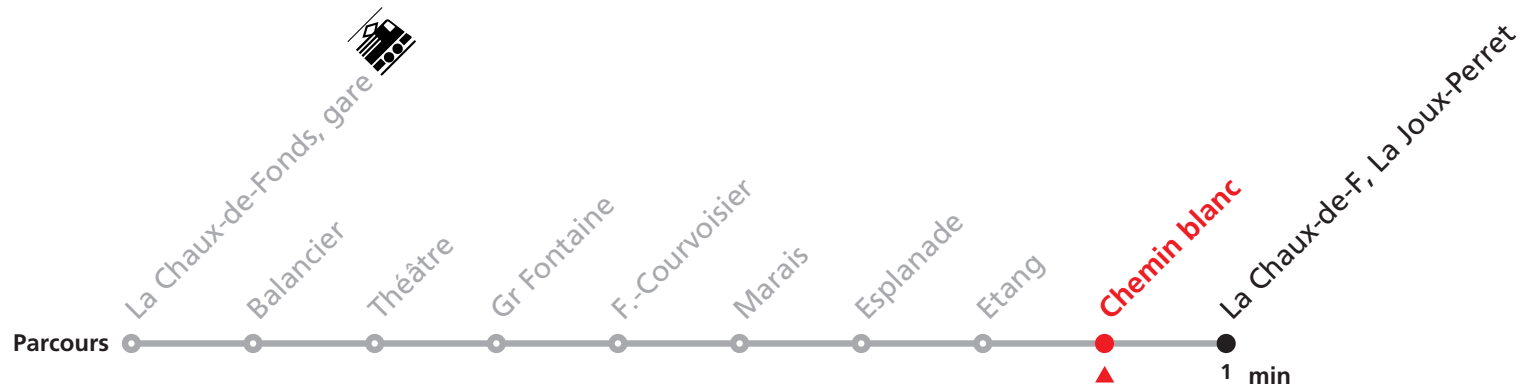

312 La Chaux-de-Fonds, Gare - La Joux-Perret

Valable du 13.12.2020 au 11.12.2021

Heure	Lundi-Vendredi	Samedi
6	08 28 48	58
7	08 28 48	58
8	08 28 48	28 58
9	08 28 48	28 58
10	08 28 48	28 58
11	08 28 48	28 58
12	08 28 48	28 58
13	08 28 48	28 58
14	08 28 48	28 58
15	08 28 48	28 58
16	08 28 48	28 58
17	08 28 48	28
18	08 28 48	

Heure	Renseignements
6	MOBICITÉ:
7	Bus sur réservation tous les soirs, dimanches et jours fériés.
8	Infos sur www.transn.ch.
9	NE CIRCULE PAS LE DIMANCHE
10	AINSI QUE LES JOURS FÉRIÉS SUIVANTS:
11	Noël ainsi que le 26 décembre, 1er et 2 janvier,
12	1er mars, vendredi Saint, lundi de Pâques,
13	1er mai, jeudi de l'Ascencion, lundi de Pentecôte,
14	1er août, lundi du Jeûne.
15	
16	
17	
18