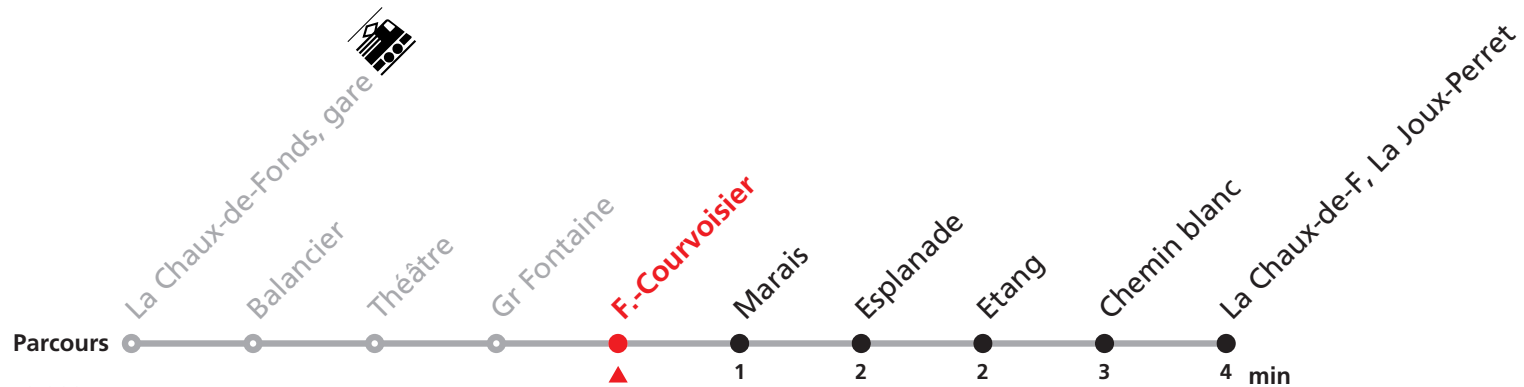

312 La Chaux-de-Fonds, Gare - La Joux-Perret

Valable du 13.12.2020 au 11.12.2021

Heure	Lundi-Vendredi	Samedi
6	06 26 46	56
7	06 26 46	56
8	06 26 46	26 56
9	06 26 46	26 56
10	06 26 46	26 56
11	06 26 46	26 56
12	06 26 46	26 56
13	06 26 46	26 56
14	06 26 46	26 56
15	06 26 46	26 56
16	06 26 46	26 56
17	06 26 46	26
18	06 26 46	

Heure	Renseignements
6	MOBICITÉ:
7	Bus sur réservation tous les soirs, dimanches et jours fériés.
8	Infos sur www.transn.ch.
9	NE CIRCULE PAS LE DIMANCHE
10	AINSI QUE LES JOURS FÉRIÉS SUIVANTS:
11	Noël ainsi que le 26 décembre, 1er et 2 janvier,
12	1er mars, vendredi Saint, lundi de Pâques,
13	1er mai, jeudi de l'Ascencion, lundi de Pentecôte,
14	1er août, lundi du Jeûne.
15	
16	
17	
18