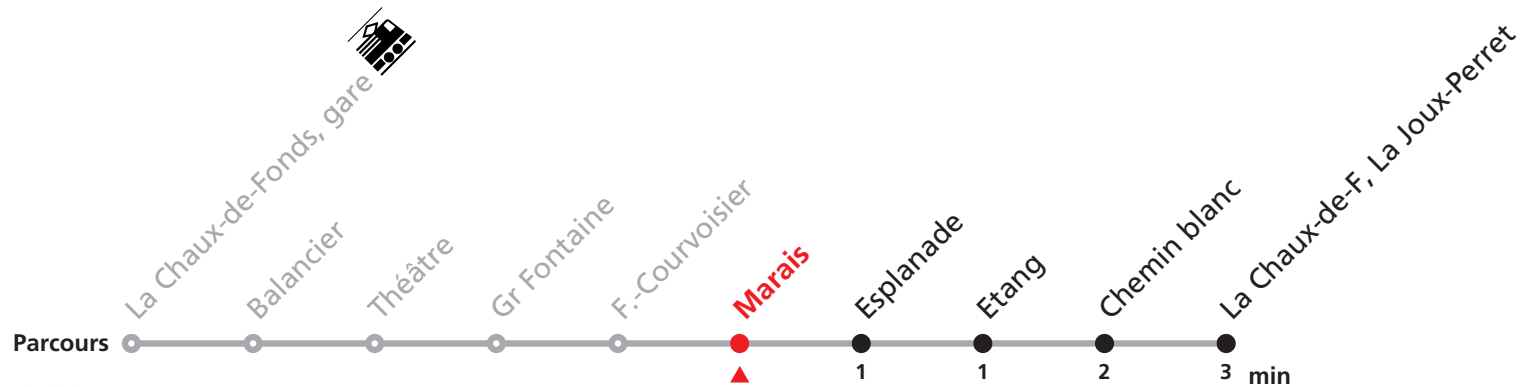

312 La Chaux-de-Fonds, Gare - La Joux-Perret

Valable du 13.12.2020 au 11.12.2021

Heure	Lundi-Vendredi	Samedi
6	07 27 47	57
7	07 27 47	57
8	07 27 47	27 57
9	07 27 47	27 57
10	07 27 47	27 57
11	07 27 47	27 57
12	07 27 47	27 57
13	07 27 47	27 57
14	07 27 47	27 57
15	07 27 47	27 57
16	07 27 47	27 57
17	07 27 47	27
18	07 27 47	

Heure	Renseignements
6	MOBICITÉ:
7	Bus sur réservation tous les soirs, dimanches et jours fériés.
8	Infos sur www.transn.ch.
9	NE CIRCULE PAS LE DIMANCHE
10	AINSI QUE LES JOURS FÉRIÉS SUIVANTS:
11	Noël ainsi que le 26 décembre, 1er et 2 janvier,
12	1er mars, vendredi Saint, lundi de Pâques,
13	1er mai, jeudi de l'Ascension, lundi de Pentecôte,
14	1er août, lundi du Jeûne.
15	
16	
17	
18