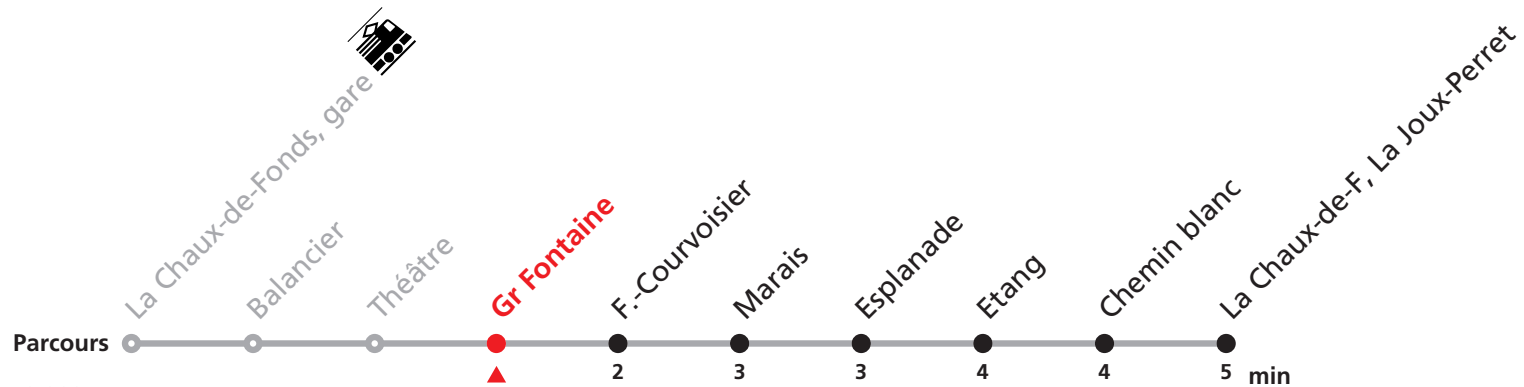

312 La Chaux-de-Fonds, Gare - La Joux-Perret

Valable du 13.12.2020 au 11.12.2021

Heure	Lundi-Vendredi	Samedi
6	05 25 45	55
7	05 25 45	55
8	05 25 45	25 55
9	05 25 45	25 55
10	05 25 45	25 55
11	05 25 45	25 55
12	05 25 45	25 55
13	05 25 45	25 55
14	05 25 45	25 55
15	05 25 45	25 55
16	05 25 45	25 55
17	05 25 45	25
18	05 25 45	

Heure	Renseignements
6	MOBICITÉ:
7	Bus sur réservation tous les soirs, dimanches et jours fériés.
8	Infos sur www.transn.ch.
9	NE CIRCULE PAS LE DIMANCHE
10	AINSI QUE LES JOURS FÉRIÉS SUIVANTS:
11	Noël ainsi que le 26 décembre, 1er et 2 janvier,
12	1er mars, vendredi Saint, lundi de Pâques,
13	1er mai, jeudi de l'Ascension, lundi de Pentecôte,
14	1er août, lundi du Jeûne.
15	
16	
17	
18