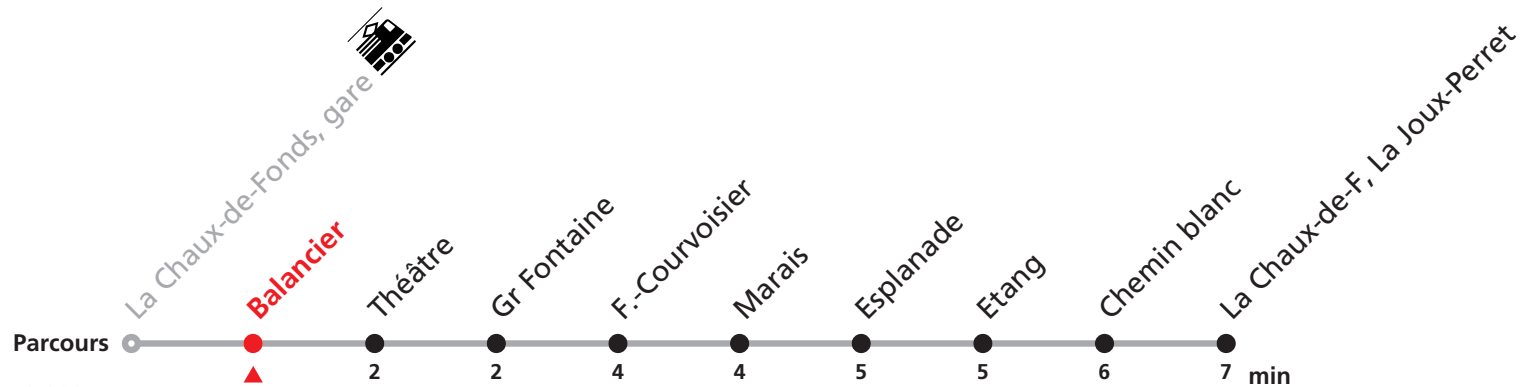

312 La Chaux-de-Fonds, Gare - La Joux-Perret

Valable du 13.12.2020 au 11.12.2021

Heure	Lundi-Vendredi	Samedi
6	03 23 43	53
7	03 23 43	53
8	03 23 43	23 53
9	03 23 43	23 53
10	03 23 43	23 53
11	03 23 43	23 53
12	03 23 43	23 53
13	03 23 43	23 53
14	03 23 43	23 53
15	03 23 43	23 53
16	03 23 43	23 53
17	03 23 43	23
18	03 23 43	

Heure	Renseignements
6	MOBICITÉ:
7	Bus sur réservation tous les soirs, dimanches et jours fériés.
8	Infos sur www.transn.ch.
9	NE CIRCULE PAS LE DIMANCHE
10	AINSI QUE LES JOURS FÉRIÉS SUIVANTS:
11	Noël ainsi que le 26 décembre, 1er et 2 janvier,
12	1er mars, vendredi Saint, lundi de Pâques,
13	1er mai, jeudi de l'Ascencion, lundi de Pentecôte,
14	1er août, lundi du Jeûne.
15	
16	
17	
18