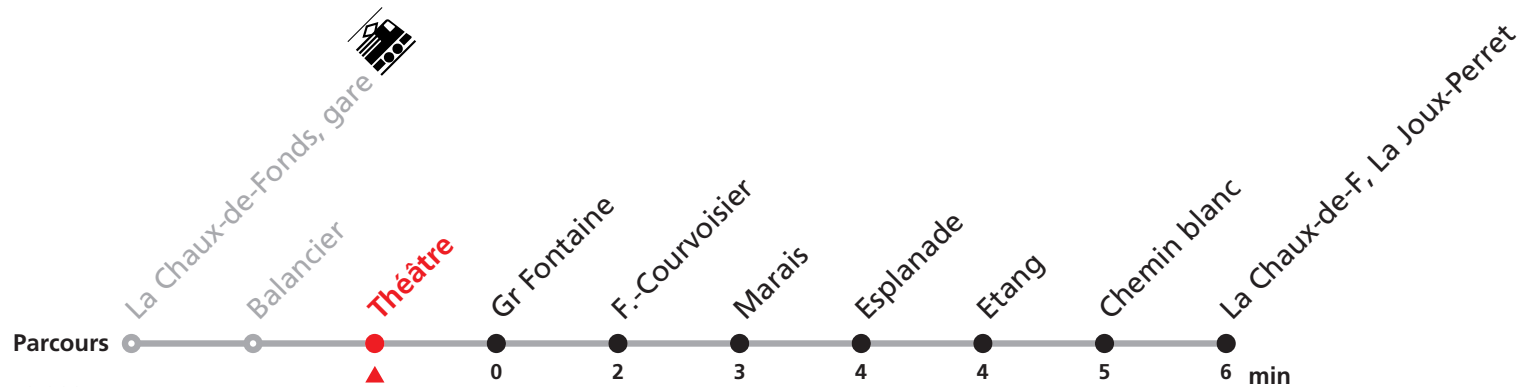

312 La Chaux-de-Fonds, Gare - La Joux-Perret

Valable du 13.12.2020 au 11.12.2021

Heure	Lundi-Vendredi	Samedi
6	04 24 44	54
7	04 24 44	54
8	04 24 44	24 54
9	04 24 44	24 54
10	04 24 44	24 54
11	04 24 44	24 54
12	04 24 44	24 54
13	04 24 44	24 54
14	04 24 44	24 54
15	04 24 44	24 54
16	04 24 44	24 54
17	04 24 44	24
18	04 24 44	

Heure	Renseignements
6	MOBICITÉ:
7	Bus sur réservation tous les soirs, dimanches et jours fériés.
8	Infos sur www.transn.ch.
9	NE CIRCULE PAS LE DIMANCHE
10	AINSI QUE LES JOURS FÉRIÉS SUIVANTS:
11	Noël ainsi que le 26 décembre, 1er et 2 janvier,
12	1er mars, vendredi Saint, lundi de Pâques,
13	1er mai, jeudi de l'Ascension, lundi de Pentecôte,
14	1er août, lundi du Jeûne.
15	
16	
17	
18