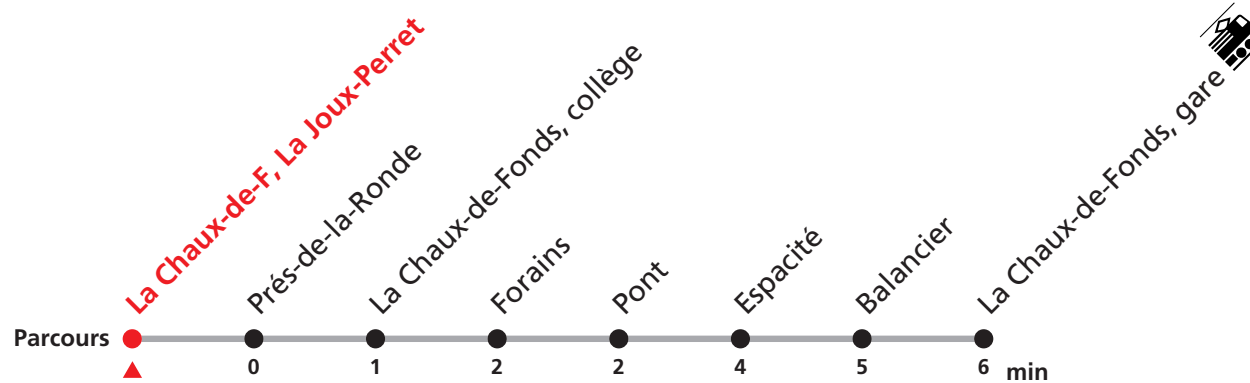

312 La Chaux-de-Fonds, La Joux-Perret - Gare

Valable du 13.12.2020 au 11.12.2021

Heure	Lundi-Vendredi	Samedi
6	10 30 50	
7	10 30 50	00
8	10 30 50	00 30
9	10 30 50	00 30
10	10 30 50	00 30
11	10 30 50	00 30
12	10 30 50	00 30
13	10 30 50	00 30
14	10 30 50	00 30
15	10 30 50	00 30
16	10 30 50	00 30
17	10 30 50	00 30
18	10 30 50	

Heure	Renseignements
6	MOBICITÉ:
7	Bus sur réservation tous les soirs, dimanches et jours fériés.
8	Infos sur www.transn.ch.
9	NE CIRCULE PAS LE DIMANCHE
10	AINSI QUE LES JOURS FÉRIÉS SUIVANTS:
11	Noël ainsi que le 26 décembre, 1er et 2 janvier,
12	1er mars, vendredi Saint, lundi de Pâques,
13	1er mai, jeudi de l'Ascension, lundi de Pentecôte,
14	1er août, lundi du Jeûne.
15	
16	
17	
18