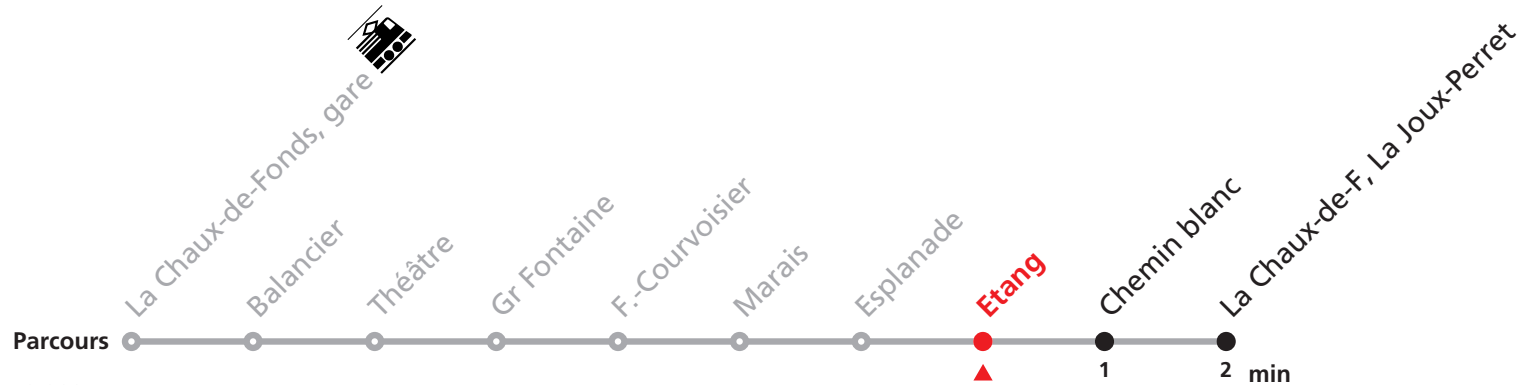

312 La Chaux-de-Fonds, Gare - La Joux-Perret

Valable du 13.12.2020 au 11.12.2021

Heure	Lundi-Vendredi	Samedi
6	08 28 48	58
7	08 28 48	58
8	08 28 48	28 58
9	08 28 48	28 58
10	08 28 48	28 58
11	08 28 48	28 58
12	08 28 48	28 58
13	08 28 48	28 58
14	08 28 48	28 58
15	08 28 48	28 58
16	08 28 48	28 58
17	08 28 48	28
18	08 28 48	

Heure	Renseignements
6	MOBICITÉ:
7	Bus sur réservation tous les soirs, dimanches et jours fériés.
8	Infos sur www.transn.ch.
9	NE CIRCULE PAS LE DIMANCHE
10	AINSI QUE LES JOURS FÉRIÉS SUIVANTS:
11	Noël ainsi que le 26 décembre, 1er et 2 janvier,
12	1er mars, vendredi Saint, lundi de Pâques,
13	1er mai, jeudi de l'Ascencion, lundi de Pentecôte,
14	1er août, lundi du Jeûne.
15	
16	
17	
18