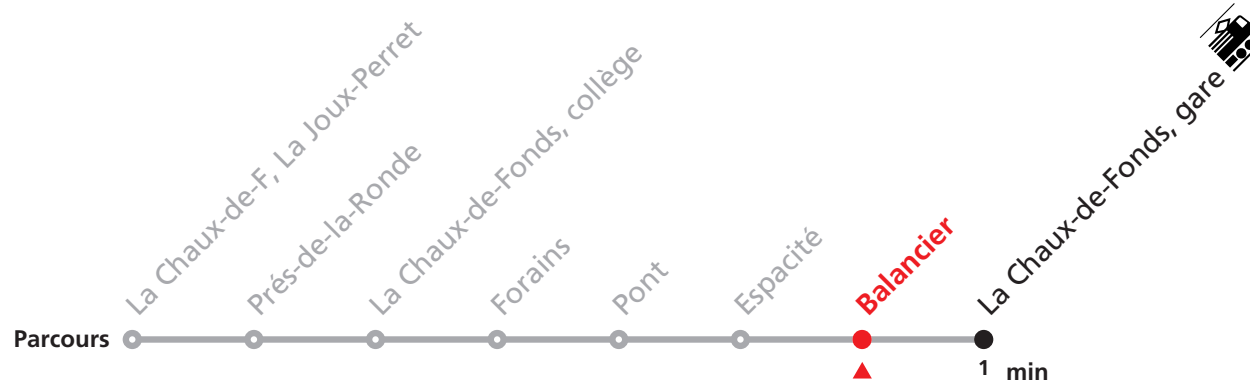

312 La Chaux-de-Fonds, La Joux-Perret - Gare

Valable du 13.12.2020 au 11.12.2021

Heure	Lundi-Vendredi	Samedi
6	15 35 55	
7	15 35 55	05
8	15 35 55	05 35
9	15 35 55	05 35
10	15 35 55	05 35
11	15 35 55	05 35
12	15 35 55	05 35
13	15 35 55	05 35
14	15 35 55	05 35
15	15 35 55	05 35
16	15 35 55	05 35
17	15 35 55	05 35
18	15 35 55	

Heure	Renseignements
6	MOBICITÉ:
7	Bus sur réservation tous les soirs, dimanches et jours fériés.
8	Infos sur www.transn.ch.
9	NE CIRCULE PAS LE DIMANCHE
10	AINSI QUE LES JOURS FÉRIÉS SUIVANTS:
11	Noël ainsi que le 26 décembre, 1er et 2 janvier,
12	1er mars, vendredi Saint, lundi de Pâques,
13	1er mai, jeudi de l'Ascension, lundi de Pentecôte,
14	1er août, lundi du Jeûne.
15	
16	
17	
18