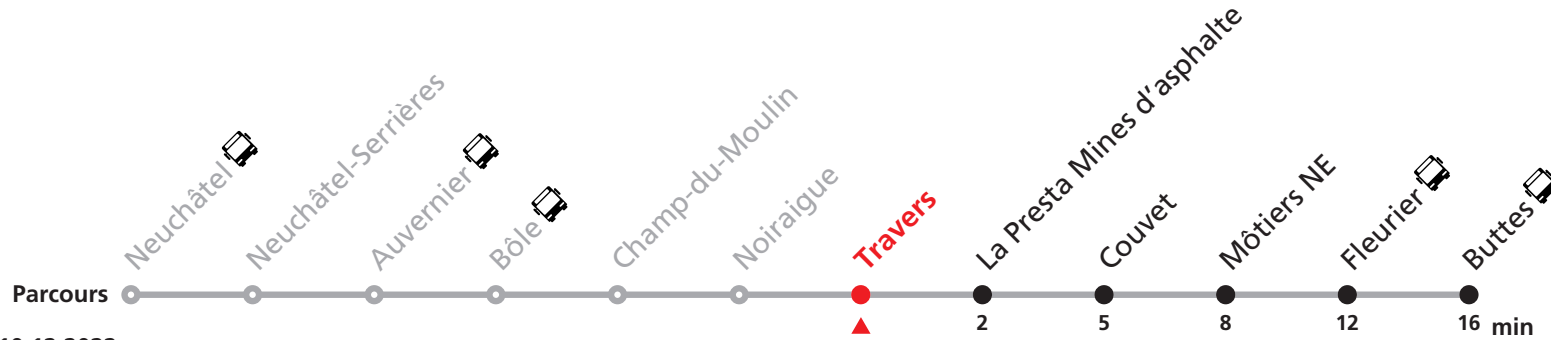

Nombre de places et transport des bagages limités, réservation obligatoire pour groupe dès 10 personnes.
Plus d'infos sur www.transn.ch.

221 Neuchâtel - Buttes

Valable du 06.03.2022 au 10.12.2022

Heure	Lundi-Vendredi	Samedi-Dimanche et fêtes
6	09 39	
7	09 39	09
8	09 39	09
9	09	09 39
10	09	09 39
11	09 39	09
12	09 39	09
13	09 39	09
14	09	09
15	09	09
16	09 39	09
17	09 39	09 39
18	09 39	09 39
19	09 39	09
20	09	09
21	09	09
22	09	09
23	09	09
0	09	09