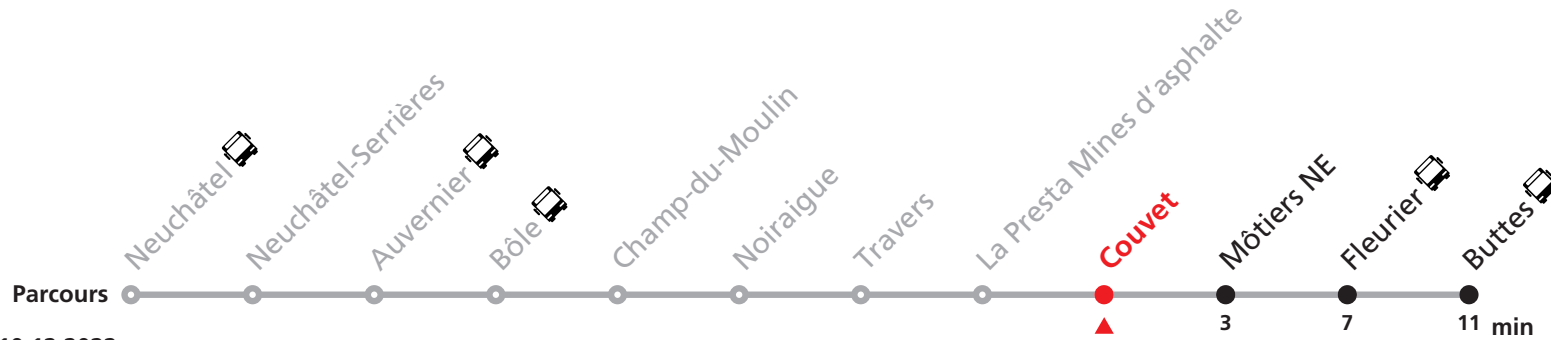

Nombre de places et transport des bagages limités, réservation obligatoire pour groupe dès 10 personnes.
Plus d'infos sur www.transn.ch.

221 Neuchâtel - Buttes

Valable du 06.03.2022 au 10.12.2022

Heure	Lundi-Vendredi	Samedi-Dimanche et fêtes
6	11 41	
7	11 41	11
8	11 41	11
9	11	11 41
10	11	11 41
11	11 41	11
12	11 41	11
13	11 41	11
14	11	11
15	11	11
16	11 41	11
17	11 41	11 41
18	11 41	11 41
19	11 41	11
20	11	11
21	11	11
22	11	11
23	11	11
0	11	11

Nombre de places et transport des bagages limités, réservation obligatoire pour groupe dès 10 personnes.
Plus d'infos sur www.transn.ch.

221 Neuchâtel - Buttes

Valable du 06.03.2022 au 10.12.2022

Heure	Lundi-Vendredi	Samedi-Dimanche et fêtes
6	14 44	
7	14 44	14
8	14 44	14
9	14	14 44
10	14	14 44
11	14 44	14
12	14 44	14
13	14 44	14
14	14	14
15	14	14
16	14 44	14
17	14 44	14 44
18	14 44	14 44
19	14 44	14
20	14	14
21	14	14
22	14	14
23	14	14
0	14	14