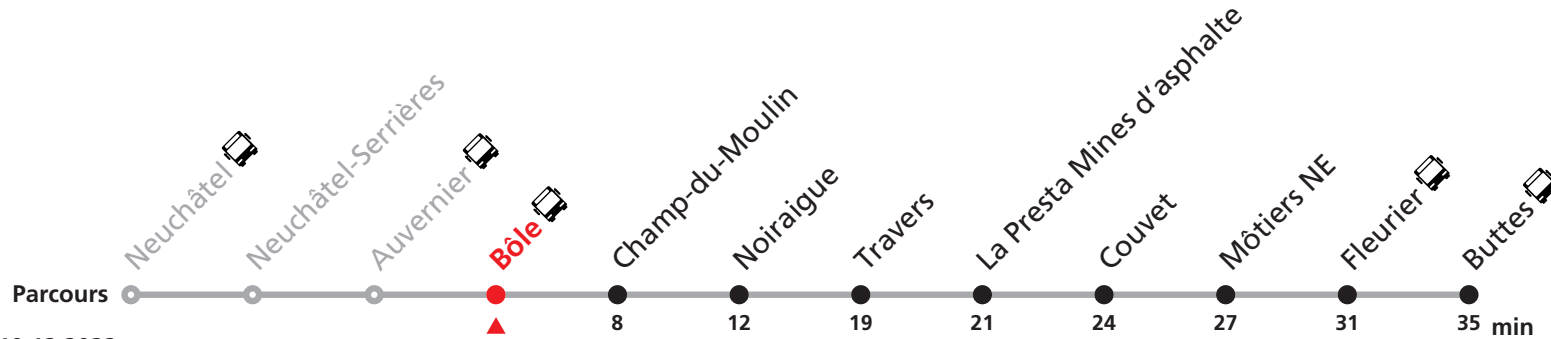

Nombre de places et transport des bagages limités, réservation obligatoire pour groupe dès 10 personnes.
Plus d'infos sur www.transn.ch.

221 Neuchâtel - Buttes

Valable du 06.03.2022 au 10.12.2022

Heure	Lundi-Vendredi	Samedi-Dimanche et fêtes
5	47	
6	19 47	47
7	19 47	47
8	19 47	47
9	47	19 47
10	47	19 47
11	19 47	47
12	19 47	47
13	19 47	47
14	47	47
15	47	47
16	19 47	47
17	19 47	19 47
18	19 47	19 47
19	19 47	47
20	47	47
21	47	47
22	47	47
23	47	47

Nombre de places et transport des bagages limités, réservation obligatoire pour groupe dès 10 personnes.
Plus d'infos sur www.transn.ch.

221 Neuchâtel - Buttes

Valable du 06.03.2022 au 10.12.2022

Heure	Lundi-Vendredi	Samedi-Dimanche et fêtes
5	50	
6	22 50	50
7	22 50	50
8	22 50	50
9	50	22 50
10	50	22 50
11	22 50	50
12	22 50	50
13	22 50	50
14	50	50
15	50	50
16	22 50	50
17	22 50	22 50
18	22 50	22 50
19	22 50	50
20	50	50
21	50	50
22	50	50
23	50	50