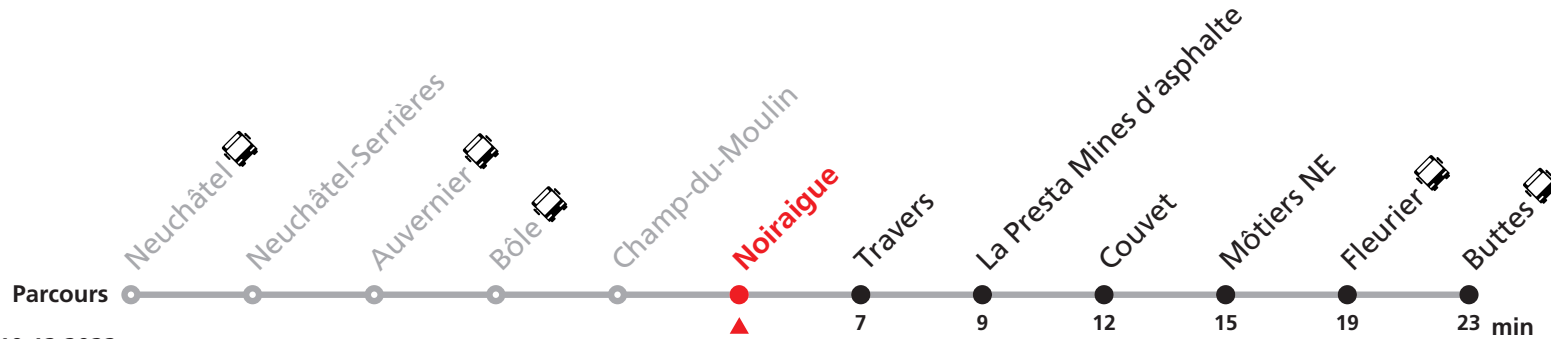

Nombre de places et transport des bagages limités, réservation obligatoire pour groupe dès 10 personnes.
Plus d'infos sur www.transn.ch.

221 Neuchâtel - Buttes

Valable du 06.03.2022 au 10.12.2022

Heure	Lundi-Vendredi	Samedi-Dimanche et fêtes
5	58	
6	29 58	58
7	29 58	58
8	29 58	58
9	58	29 58
10	58	29 58
11	29 58	58
12	29 58	58
13	29 58	58
14	58	58
15	58	58
16	29 58	58
17	29 58	29 58
18	29 58	29 58
19	29 58	58
20	58	58
21	58	58
22	58	58
23	58	58

Nombre de places et transport des bagages limités, réservation obligatoire pour groupe dès 10 personnes.
Plus d'infos sur www.transn.ch.

221 Neuchâtel - Buttes

Valable du 06.03.2022 au 10.12.2022

Heure	Lundi-Vendredi	Samedi-Dimanche et fêtes
6	02 33	
7	02 33	02
8	02 33	02
9	02	02 33
10	02	02 33
11	02 33	02
12	02 33	02
13	02 33	02
14	02	02
15	02	02
16	02 33	02
17	02 33	02 33
18	02 33	02 33
19	02 33	02
20	02	02
21	02	02
22	02	02
23	02	02
0	02	02