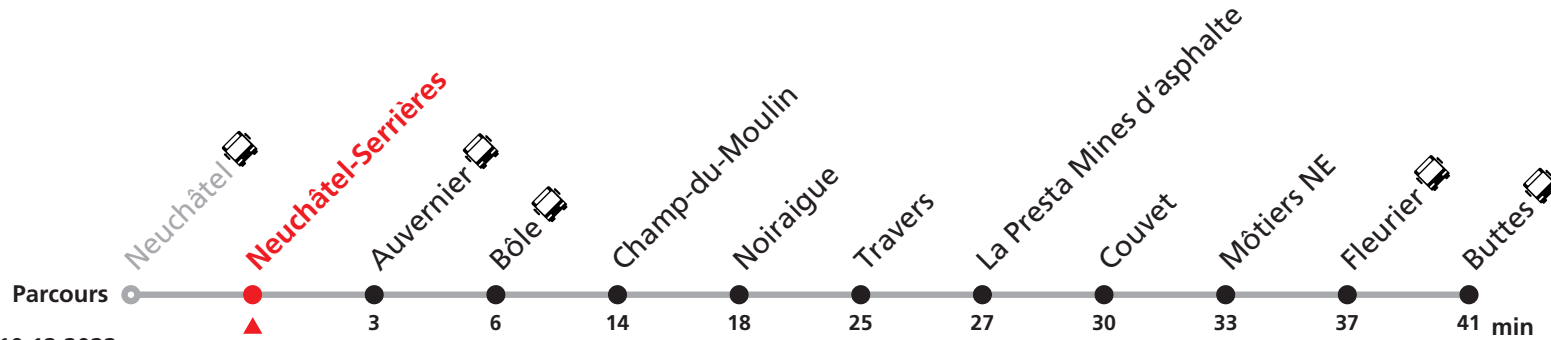

Nombre de places et transport des bagages limités, réservation obligatoire pour groupe dès 10 personnes.
Plus d'infos sur www.transn.ch.

221 Neuchâtel - Buttes

Valable du 06.03.2022 au 10.12.2022

Heure	Lundi-Vendredi	Samedi-Dimanche et fêtes
5	44	
6	17 44	44
7	17 44	44
8	17 44	44
9	44	17 44
10	44	17 44
11	17 44	44
12	17 44	44
13	17 44	44
14	44	44
15	44	44
16	17 44	44
17	17 44	17 44
18	17 44	17 44
19	17 44	44
20	44	44
21	44	44
22	44	44
23	44	44