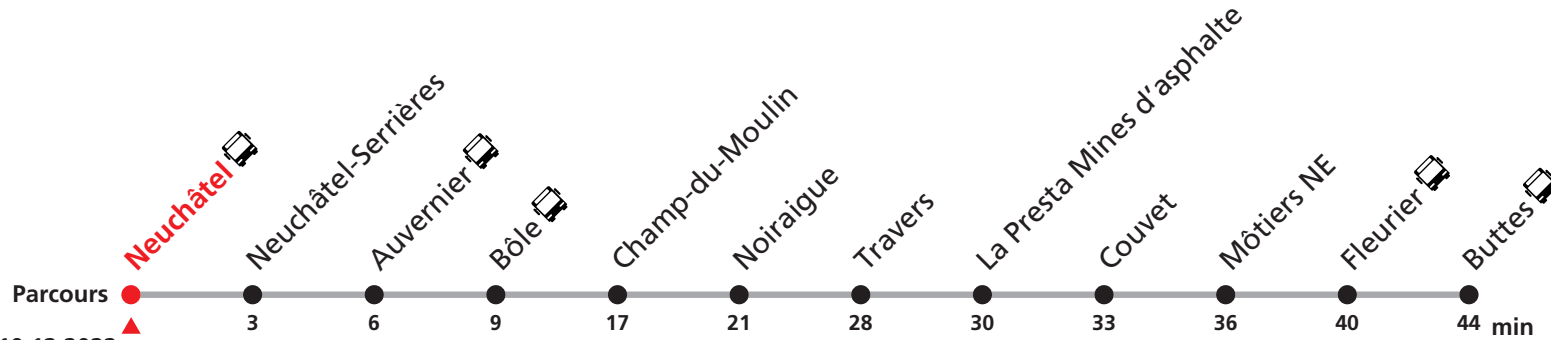

221 Neuchâtel - Buttes

Valable du 06.03.2022 au 10.12.2022

Heure	Lundi-Vendredi	Samedi-Dimanche et fêtes
5	41	
6	14 41	41
7	14 41	41
8	14 41	41
9	41	14 41
10	41	14 41
11	14 41	41
12	14 41	41
13	14 41	41
14	41	41
15	41	41
16	14 41	41
17	14 41	14 41
18	14 41	14 41
19	14 41	41
20	41	41
21	41	41
22	41	41
23	41	41