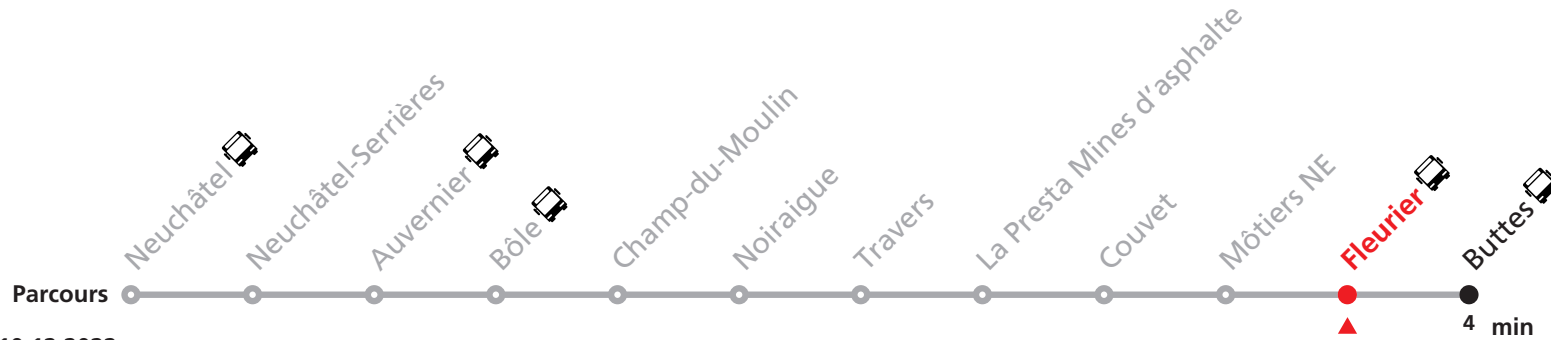

Nombre de places et transport des bagages limités, réservation obligatoire pour groupe dès 10 personnes.
Plus d'infos sur www.transn.ch.

221 Neuchâtel - Buttes

Valable du 06.03.2022 au 10.12.2022

Heure	Lundi-Vendredi	Samedi-Dimanche et fêtes
6	17 47	
7	17 47	17
8	17 47	17
9	17	17 47
10	17	17 47
11	17 47	17
12	17 47	17
13	17 47	17
14	17	17
15	17	17
16	17 47	17
17	17 47	17 47
18	17 47	17 47
19	17 47	17
20	17	17
21	17	17
22	17	17
23	17	17
0	17	17

Nombre de places et transport des bagages limités, réservation obligatoire pour groupe dès 10 personnes.
Plus d'infos sur www.transn.ch.

221 Neuchâtel - Buttes

Valable du 06.03.2022 au 10.12.2022

Heure	Lundi-Vendredi	Samedi-Dimanche et fêtes
5	21 51	
6	21 51	21
7	21 51	21 51
8	21 51	21 51
9	21	21 51
10	21 51	21 51
11	21 51	21
12	21 51	21
13	21 51	21
14	21	21
15	21 51	21 51
16	21 51	21 51
17	21 51	21 51
18	21 51	21 51
19	21 51	21
20	21	21
21	21	21
22	21	21
23	21	21
0	21	21