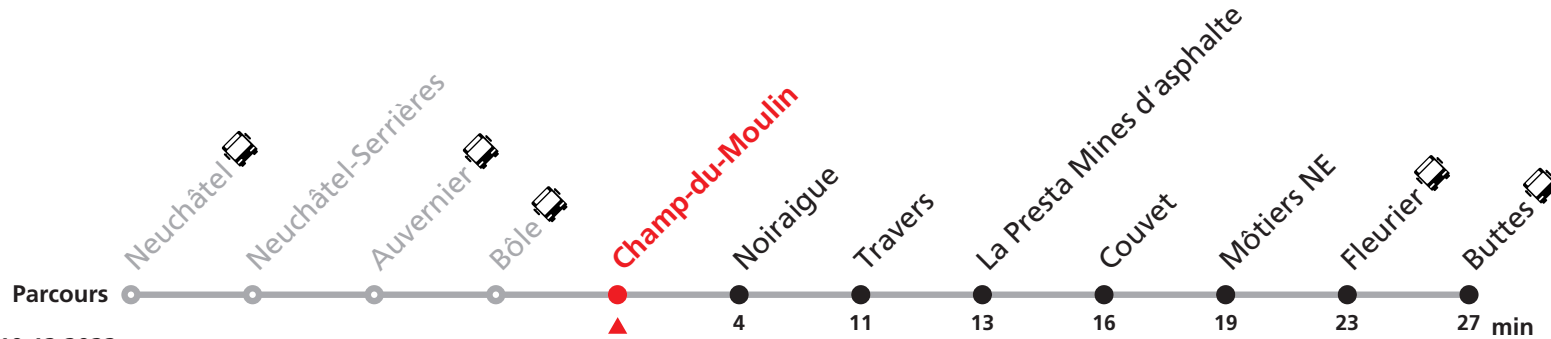

Nombre de places et transport des bagages limités, réservation obligatoire pour groupe dès 10 personnes.
Plus d'infos sur www.transn.ch.

221 Neuchâtel - Buttes

Valable du 06.03.2022 au 10.12.2022

Heure	Lundi-Vendredi	Samedi-Dimanche et fêtes
5	50	
6	22 50	50
7	22 50	50
8	22 50	50
9	50	22 50
10	50	22 50
11	22 50	50
12	22 50	50
13	22 50	50
14	50	50
15	50	50
16	22 50	50
17	22 50	22 50
18	22 50	22 50
19	22 50	50
20	50	50
21	50	50
22	50	50
23	50	50

Nombre de places et transport des bagages limités, réservation obligatoire pour groupe dès 10 personnes.
Plus d'infos sur www.transn.ch.

221 Neuchâtel - Buttes

Valable du 06.03.2022 au 10.12.2022

Heure	Lundi-Vendredi	Samedi-Dimanche et fêtes
5	58	
6	29 58	58
7	29 58	58
8	29 58	58
9	58	29 58
10	58	29 58
11	29 58	58
12	29 58	58
13	29 58	58
14	58	58
15	58	58
16	29 58	58
17	29 58	29 58
18	29 58	29 58
19	29 58	58
20	58	58
21	58	58
22	58	58
23	58	58