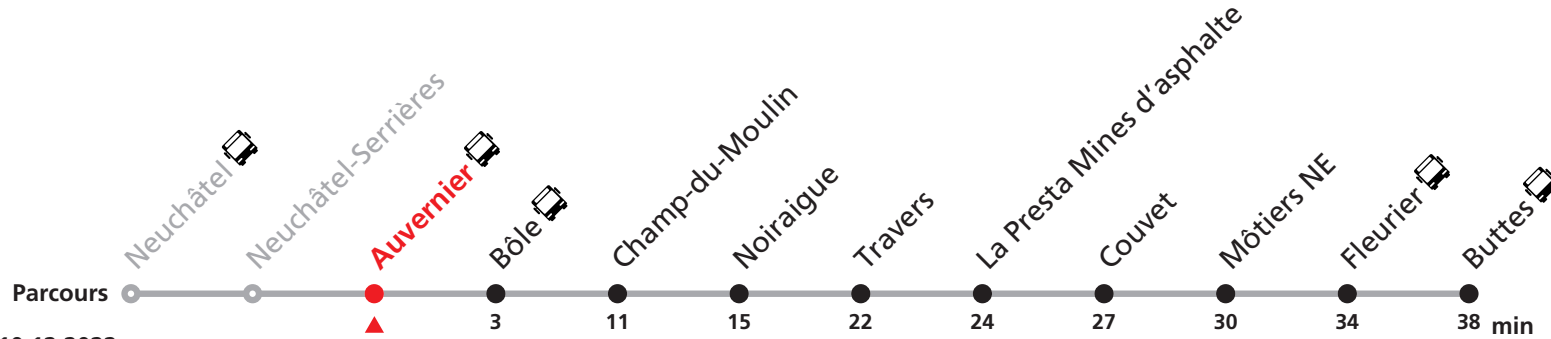

Nombre de places et transport des bagages limités, réservation obligatoire pour groupe dès 10 personnes.
Plus d'infos sur www.transn.ch.

221 Neuchâtel - Buttes

Valable du 06.03.2022 au 10.12.2022

Heure	Lundi-Vendredi	Samedi-Dimanche et fêtes
5	47	
6	19 47	47
7	19 47	47
8	19 47	47
9	47	19 47
10	47	19 47
11	19 47	47
12	19 47	47
13	19 47	47
14	47	47
15	47	47
16	19 47	47
17	19 47	19 47
18	19 47	19 47
19	19 47	47
20	47	47
21	47	47
22	47	47
23	47	47