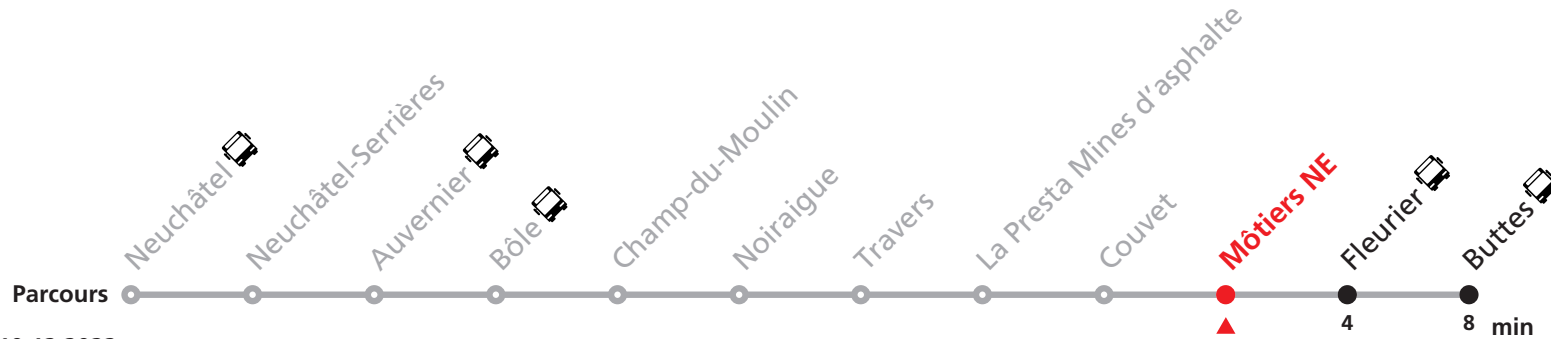

Nombre de places et transport des bagages limités, réservation obligatoire pour groupe dès 10 personnes.
Plus d'infos sur www.transn.ch.

221 Neuchâtel - Buttes

Valable du 06.03.2022 au 10.12.2022

Heure	Lundi-Vendredi	Samedi-Dimanche et fêtes
6	14 44	
7	14 44	14
8	14 44	14
9	14	14 44
10	14	14 44
11	14 44	14
12	14 44	14
13	14 44	14
14	14	14
15	14	14
16	14 44	14
17	14 44	14 44
18	14 44	14 44
19	14 44	14
20	14	14
21	14	14
22	14	14
23	14	14
0	14	14

Nombre de places et transport des bagages limités, réservation obligatoire pour groupe dès 10 personnes.
Plus d'infos sur www.transn.ch.

221 Neuchâtel - Buttes

Valable du 06.03.2022 au 10.12.2022

Heure	Lundi-Vendredi	Samedi-Dimanche et fêtes
6	17 47	
7	17 47	17
8	17 47	17
9	17	17 47
10	17	17 47
11	17 47	17
12	17 47	17
13	17 47	17
14	17	17
15	17	17
16	17 47	17
17	17 47	17 47
18	17 47	17 47
19	17 47	17
20	17	17
21	17	17
22	17	17
23	17	17
0	17	17