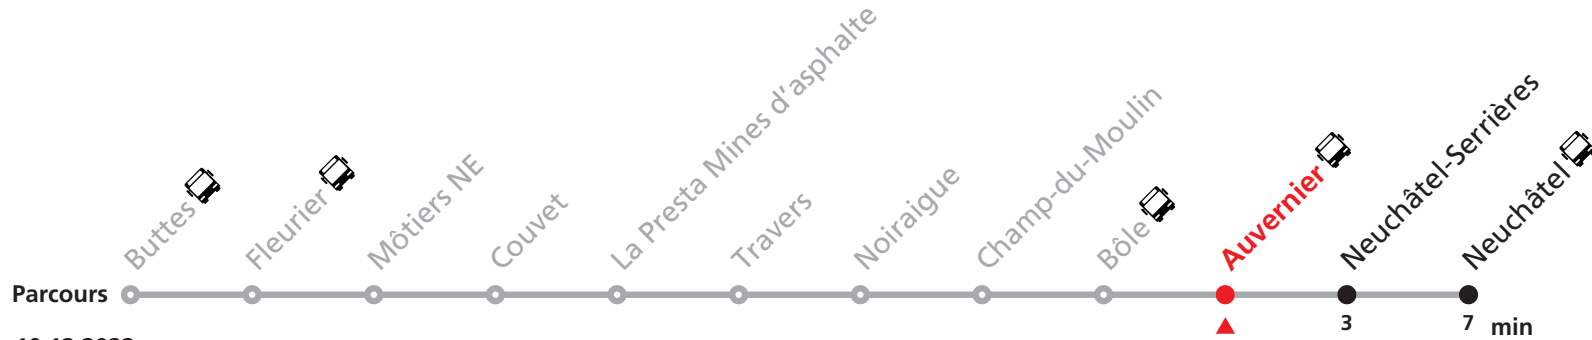

Nombre de places et transport des bagages limités, réservation obligatoire pour groupe dès 10 personnes.
Plus d'infos sur www.transn.ch.

221 Buttes - Neuchâtel

Valable du 06.03.2022 au 10.12.2022

Heure	Lundi-Vendredi	Samedi-Dimanche et fêtes
6	03 34	
7	03 34	03
8	03 34	03 34
9	03	03 34
10	03	03
11	03 34	03
12	03 34	03
13	03 34	03
14	03	03
15	03	03
16	03 34	03 34
17	03 34	03 34
18	03 34	03
19	03 34	03
20	03	03
21	03	03
22	03	03
23	03	03
0	03	03

Nombre de places et transport des bagages limités, réservation obligatoire pour groupe dès 10 personnes.
Plus d'infos sur www.transn.ch.

221 Buttes - Neuchâtel

Valable du 06.03.2022 au 10.12.2022

Heure	Lundi-Vendredi	Samedi-Dimanche et fêtes
6	12 39	
7	12 39	12
8	12 39	12 39
9	12	12 39
10	12	12
11	12 39	12
12	12 39	12
13	12 39	12
14	12	12
15	12	12
16	12 39	12 39
17	12 39	12 39
18	12 39	12
19	12 39	12
20	12	12
21	12	12
22	12	12
23	12	12
0	12	12