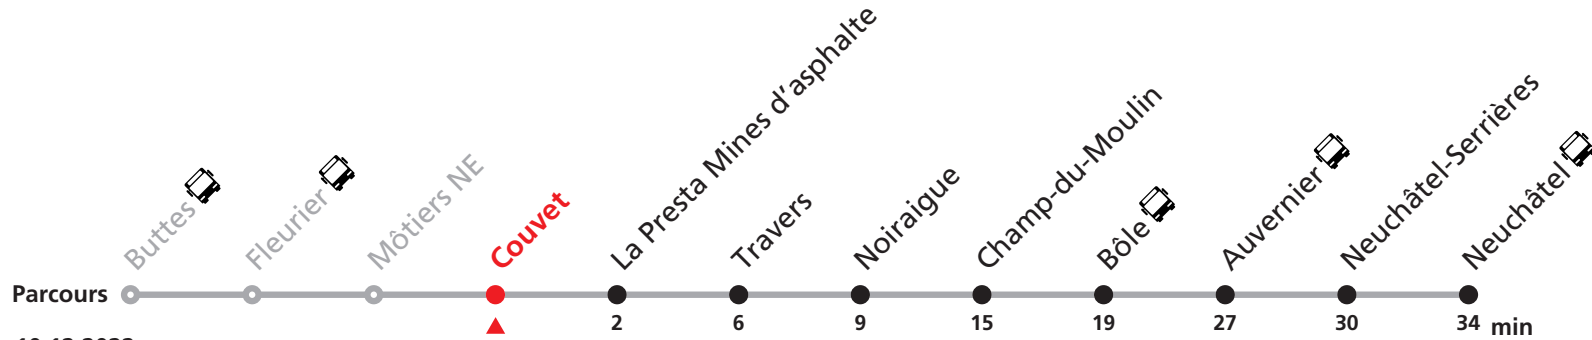

Nombre de places et transport des bagages limités, réservation obligatoire pour groupe dès 10 personnes.
Plus d'infos sur www.transn.ch.

221 Buttes - Neuchâtel

Valable du 06.03.2022 au 10.12.2022

Heure	Lundi-Vendredi	Samedi-Dimanche et fêtes
5	44	
6	15 44	44
7	15 44	44
8	15 44	15 44
9	44	15 44
10	44	44
11	15 44	44
12	15 44	44
13	15 44	44
14	44	44
15	44	44
16	15 44	15 44
17	15 44	15 44
18	15 44	44
19	15 44	44
20	44	44
21	44	44
22	44	44
23	44	44