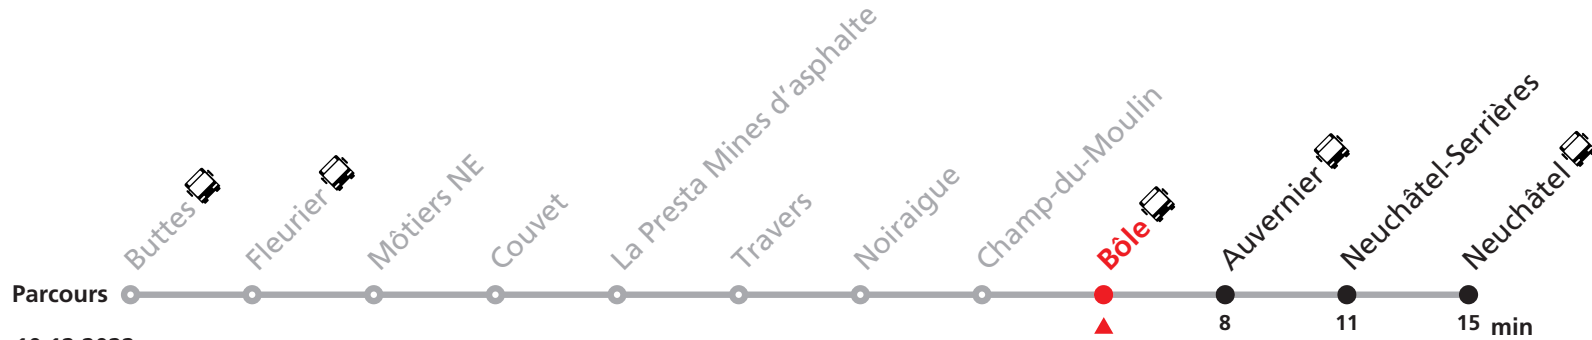

Nombre de places et transport des bagages limités, réservation obligatoire pour groupe dès 10 personnes.
Plus d'infos sur www.transn.ch.

221 Buttes - Neuchâtel

Valable du 06.03.2022 au 10.12.2022

Heure	Lundi-Vendredi	Samedi-Dimanche et fêtes
5	59	
6	30 59	59
7	30 59	59
8	30 59	30 59
9	59	30 59
10	59	59
11	30 59	59
12	30 59	59
13	30 59	59
14	59	59
15	59	59
16	30 59	30 59
17	30 59	30 59
18	30 59	59
19	30 59	59
20	59	59
21	59	59
22	59	59
23	59	59

Nombre de places et transport des bagages limités, réservation obligatoire pour groupe dès 10 personnes.
Plus d'infos sur www.transn.ch.

221 Buttes - Neuchâtel

Valable du 06.03.2022 au 10.12.2022

Heure	Lundi-Vendredi	Samedi-Dimanche et fêtes
6	03 34	
7	03 34	03
8	03 34	03 34
9	03	03 34
10	03	03
11	03 34	03
12	03 34	03
13	03 34	03
14	03	03
15	03	03
16	03 34	03 34
17	03 34	03 34
18	03 34	03
19	03 34	03
20	03	03
21	03	03
22	03	03
23	03	03
0	03	03