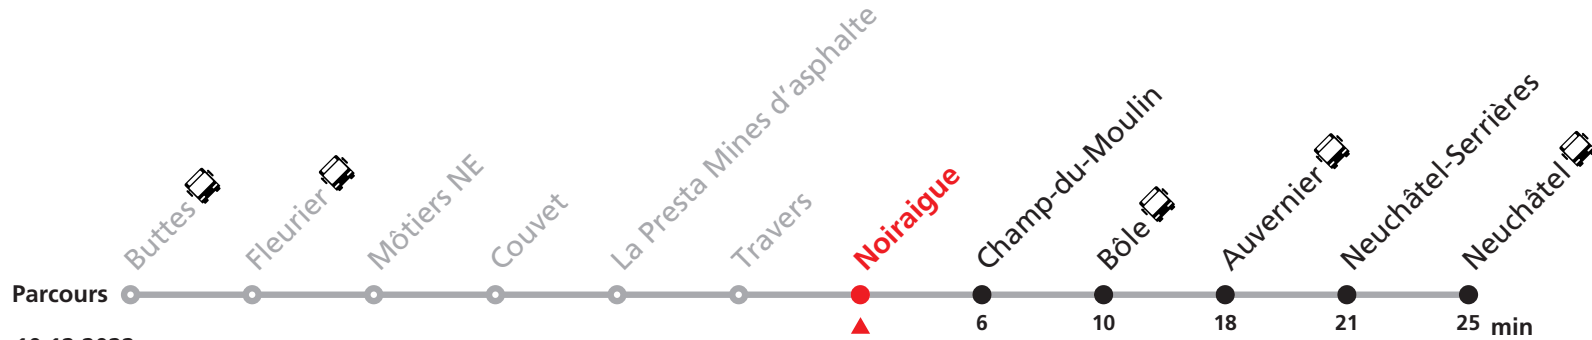

Nombre de places et transport des bagages limités, réservation obligatoire pour groupe dès 10 personnes.
Plus d'infos sur www.transn.ch.

221 Buttes - Neuchâtel

Valable du 06.03.2022 au 10.12.2022

Heure	Lundi-Vendredi	Samedi-Dimanche et fêtes
5	50	
6	21 50	50
7	21 50	50
8	21 50	21 50
9	50	21 50
10	50	50
11	21 50	50
12	21 50	50
13	21 50	50
14	50	50
15	50	50
16	21 50	21 50
17	21 50	21 50
18	21 50	50
19	21 50	50
20	50	50
21	50	50
22	50	50
23	50	50

Nombre de places et transport des bagages limités, réservation obligatoire pour groupe dès 10 personnes.
Plus d'infos sur www.transn.ch.

221 Buttes - Neuchâtel

Valable du 06.03.2022 au 10.12.2022

Heure	Lundi-Vendredi	Samedi-Dimanche et fêtes
5	53	
6	24 53	53
7	24 53	53
8	24 53	24 53
9	53	24 53
10	53	53
11	24 53	53
12	24 53	53
13	24 53	53
14	53	53
15	53	53
16	24 53	24 53
17	24 53	24 53
18	24 53	53
19	24 53	53
20	53	53
21	53	53
22	53	53
23	53	53