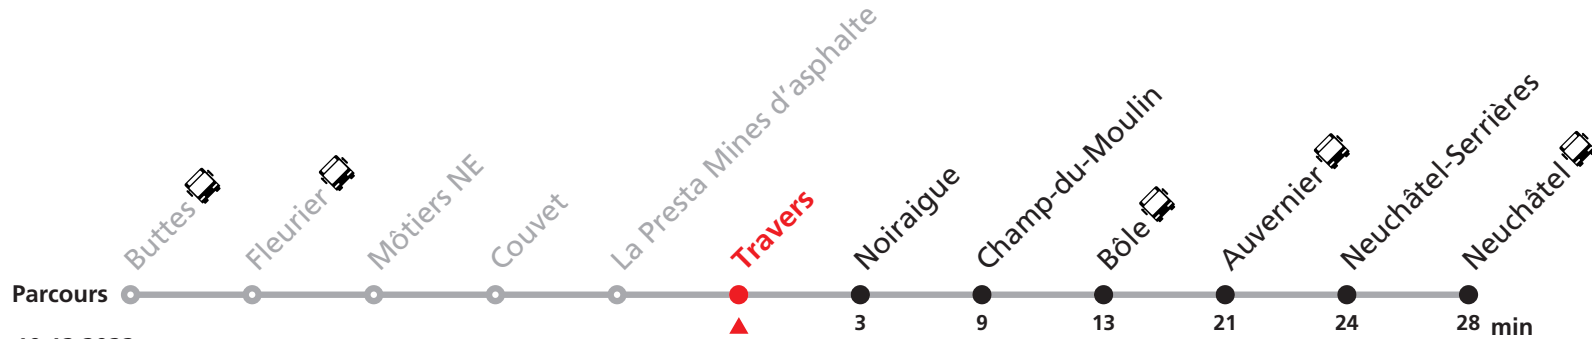

Nombre de places et transport des bagages limités, réservation obligatoire pour groupe dès 10 personnes.
Plus d'infos sur www.transn.ch.

221 Buttes - Neuchâtel

Valable du 06.03.2022 au 10.12.2022

Heure	Lundi-Vendredi	Samedi-Dimanche et fêtes
5	46	
6	17 46	46
7	17 46	46
8	17 46	17 46
9	46	17 46
10	46	46
11	17 46	46
12	17 46	46
13	17 46	46
14	46	46
15	46	46
16	17 46	17 46
17	17 46	17 46
18	17 46	46
19	17 46	46
20	46	46
21	46	46
22	46	46
23	46	46

Nombre de places et transport des bagages limités, réservation obligatoire pour groupe dès 10 personnes.
Plus d'infos sur www.transn.ch.

221 Buttes - Neuchâtel

Valable du 06.03.2022 au 10.12.2022

Heure	Lundi-Vendredi	Samedi-Dimanche et fêtes
5	50	
6	21 50	50
7	21 50	50
8	21 50	21 50
9	50	21 50
10	50	50
11	21 50	50
12	21 50	50
13	21 50	50
14	50	50
15	50	50
16	21 50	21 50
17	21 50	21 50
18	21 50	50
19	21 50	50
20	50	50
21	50	50
22	50	50
23	50	50