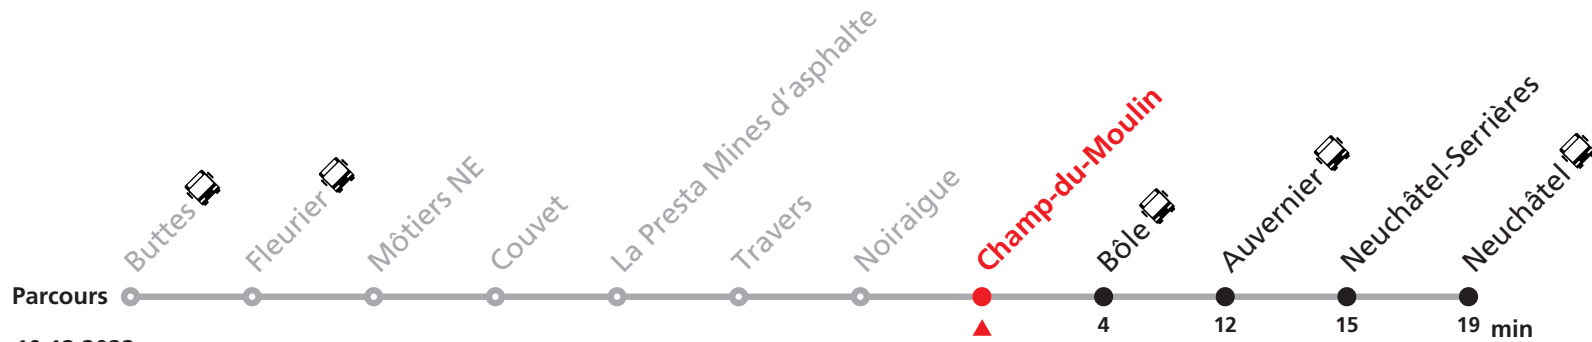

Nombre de places et transport des bagages limités, réservation obligatoire pour groupe dès 10 personnes.
Plus d'infos sur www.transn.ch.

221 Buttes - Neuchâtel

Valable du 06.03.2022 au 10.12.2022

Heure	Lundi-Vendredi	Samedi-Dimanche et fêtes
5	53	
6	24 53	53
7	24 53	53
8	24 53	24 53
9	53	24 53
10	53	53
11	24 53	53
12	24 53	53
13	24 53	53
14	53	53
15	53	53
16	24 53	24 53
17	24 53	24 53
18	24 53	53
19	24 53	53
20	53	53
21	53	53
22	53	53
23	53	53

Nombre de places et transport des bagages limités, réservation obligatoire pour groupe dès 10 personnes.
Plus d'infos sur www.transn.ch.

221 Buttes - Neuchâtel

Valable du 06.03.2022 au 10.12.2022

Heure	Lundi-Vendredi	Samedi-Dimanche et fêtes
5	59	
6	30 59	59
7	30 59	59
8	30 59	30 59
9	59	30 59
10	59	59
11	30 59	59
12	30 59	59
13	30 59	59
14	59	59
15	59	59
16	30 59	30 59
17	30 59	30 59
18	30 59	59
19	30 59	59
20	59	59
21	59	59
22	59	59
23	59	59