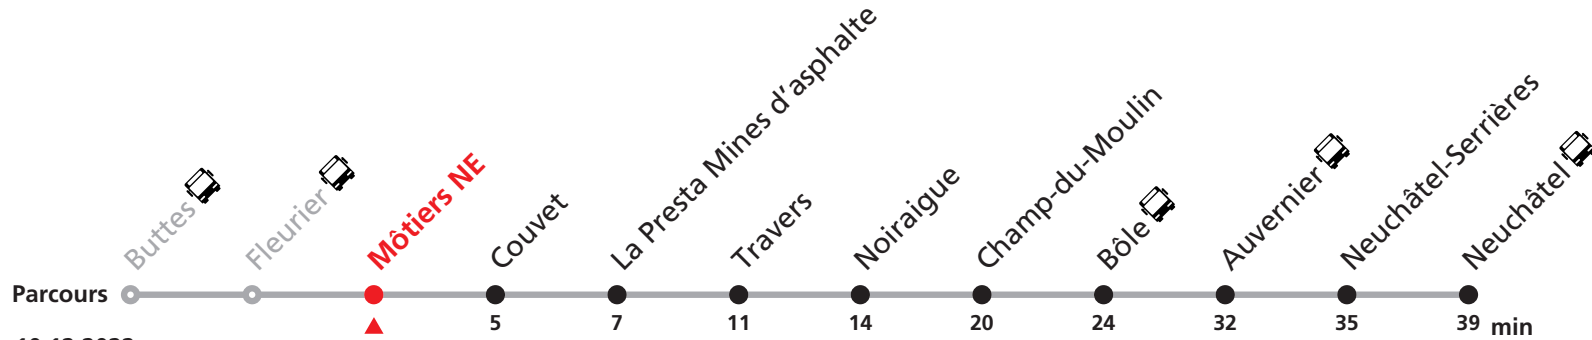

Nombre de places et transport des bagages limités, réservation obligatoire pour groupe dès 10 personnes.
Plus d'infos sur www.transn.ch.

221 Buttes - Neuchâtel

Valable du 06.03.2022 au 10.12.2022

Heure	Lundi-Vendredi	Samedi-Dimanche et fêtes
5	39	
6	10 39	39
7	10 39	39
8	10 39	10 39
9	39	10 39
10	39	39
11	10 39	39
12	10 39	39
13	10 39	39
14	39	39
15	39	39
16	10 39	10 39
17	10 39	10 39
18	10 39	39
19	10 39	39
20	39	39
21	39	39
22	39	39
23	39	39