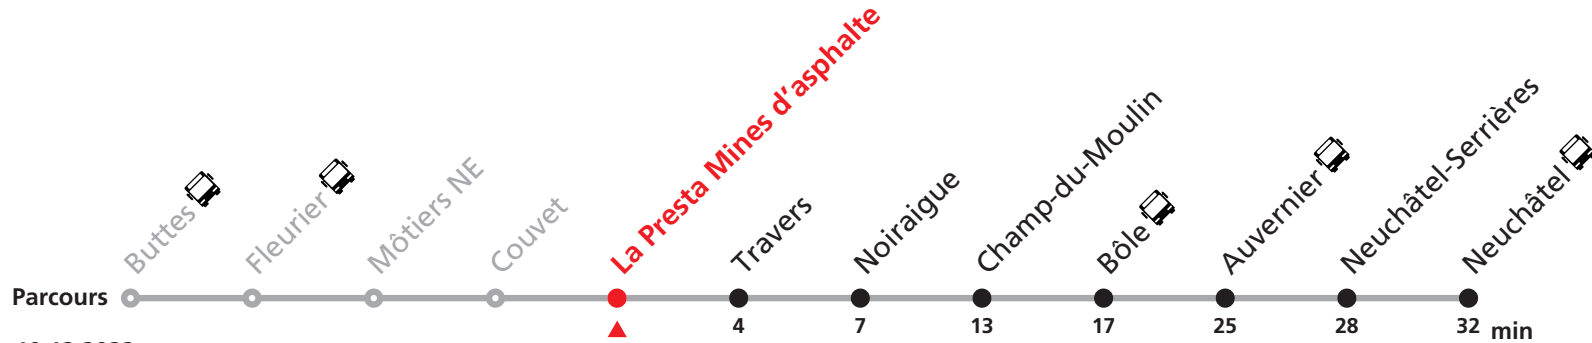

Nombre de places et transport des bagages limités, réservation obligatoire pour groupe dès 10 personnes.
Plus d'infos sur www.transn.ch.

221 Buttes - Neuchâtel

Valable du 06.03.2022 au 10.12.2022

Heure	Lundi-Vendredi	Samedi-Dimanche et fêtes
5	46	
6	17 46	46
7	17 46	46
8	17 46	17 46
9	46	17 46
10	46	46
11	17 46	46
12	17 46	46
13	17 46	46
14	46	46
15	46	46
16	17 46	17 46
17	17 46	17 46
18	17 46	46
19	17 46	46
20	46	46
21	46	46
22	46	46
23	46	46