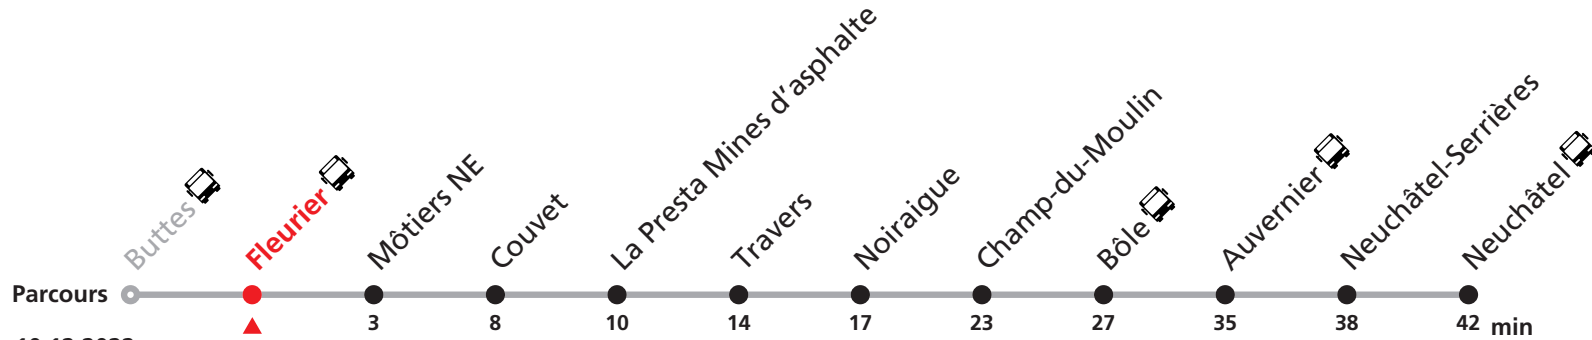

Non accessible en fauteuil roulant.

Nombre de places et transport des bagages limités, réservation obligatoire pour groupe dès 10 personnes.
Plus d'infos sur www.transn.ch.

221 Buttes - Neuchâtel

Valable du 06.03.2022 au 10.12.2022