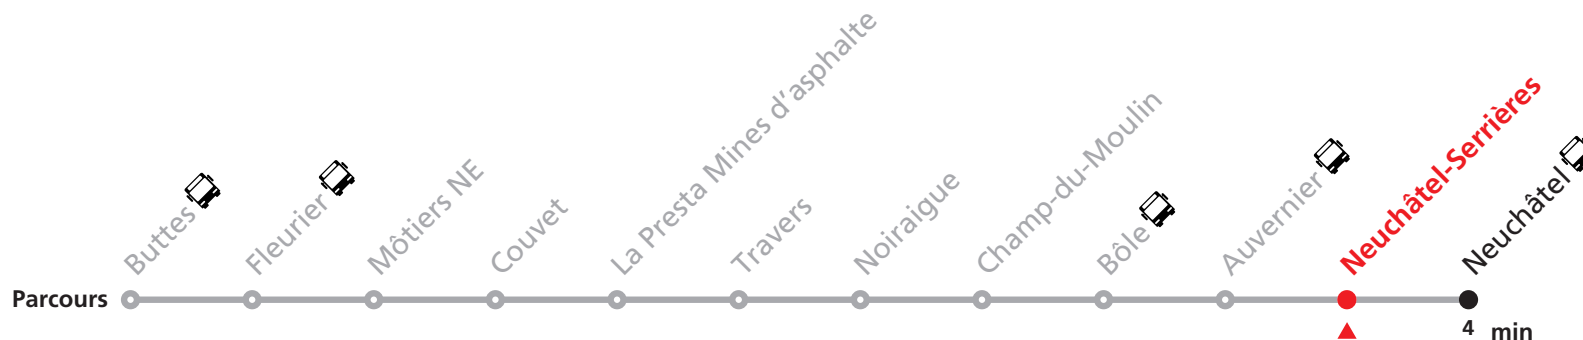

Nombre de places et transport des bagages limités, réservation obligatoire pour groupe dès 10 personnes.
Plus d'infos sur www.transn.ch.

221 Buttes - Neuchâtel

Valable du 06.03.2022 au 10.12.2022

Heure	Lundi-Vendredi	Samedi-Dimanche et fêtes
6	12 39	
7	12 39	12
8	12 39	12 39
9	12	12 39
10	12	12
11	12 39	12
12	12 39	12
13	12 39	12
14	12	12
15	12	12
16	12 39	12 39
17	12 39	12 39
18	12 39	12
19	12 39	12
20	12	12
21	12	12
22	12	12
23	12	12
0	12	12

Nombre de places et transport des bagages limités, réservation obligatoire pour groupe dès 10 personnes.
Plus d'infos sur www.transn.ch.

221 Buttes - Neuchâtel

Valable du 06.03.2022 au 10.12.2022

Heure	Lundi-Vendredi	Samedi-Dimanche et fêtes
6	14 42	
7	14 42	14
8	14 42	14 42
9	14	14 42
10	14	14
11	14 42	14
12	14 42	14
13	14 42	14
14	14	14
15	14	14
16	14 42	14 42
17	14 42	14 42
18	14 42	14
19	14 42	14
20	14	14
21	14	14
22	14	14
23	14	14
0	14	14