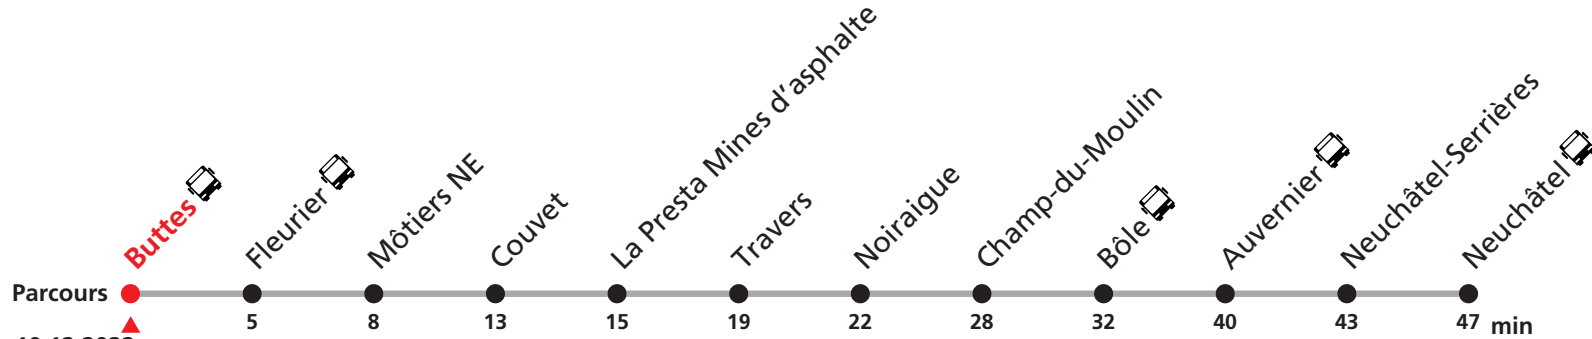

221 Buttes - Neuchâtel

Valable du 06.03.2022 au 10.12.2022

Heure	Lundi-Vendredi	Samedi-Dimanche et fêtes
5	31	
6	02 31	31
7	02 31	31
8	02 31	02 31
9	02a 31	02 31
10	31	02a 31
11	02 31	02a 31
12	02 31	31
13	02 31	31
14	02a 31	31
15	31	31
16	02 31	02 31
17	02 31	02 31
18	02 31	02a 31
19	02 31	02a 31
20	02a 31	31
21	31	31
22	31	31
23	31	31
0	31a	31a