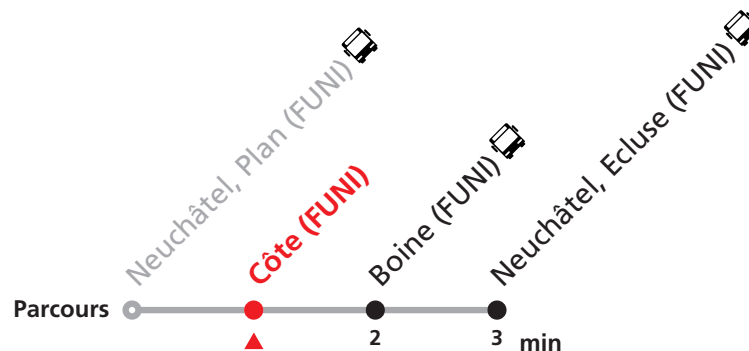

### FÊTES :

25-26.12. | 01-02.01. | 01.03. | 15.04. | 18.04. | 01.05. | 26.05. | 06.06. | 01.08. | 19.09.

Nombre de places et transport des bagages limités, réservation obligatoire pour groupe dès 10 personnes.  
Plus d'infos sur [www.transn.ch](http://www.transn.ch).

# 112 Neuchâtel Plan - Ecluse

Valable du 12.12.2021 au 10.12.2022

Heure	Lundi-Vendredi	Samedi	Dimanche et fêtes
5	46 56	46 56	
6	06 16 26 36 46 56	06 16 26 36 46 56	36 46 56
7	06 16 26 36 46 56	06 16 26 36 46 56	06 16 26 36 46 56
8	06 16 26 36 46 56	06 16 26 36 46 56	06 16 26 36 46 56
9	06 16 26 36 46 56	06 16 26 36 46 56	06 16 26 36 46 56
10	06 16 26 36 46 56	06 16 26 36 46 56	06 16 26 36 46 56
11	06 16 26 31 36 41 46 51 56	06 16 26 31 36 41 46 51 56	06 16 26 36 46 56
12	01 06 11 16 21 26 31 36 41 46 51 56	01 06 11 16 21 26 31 36 41 46 51 56	06 16 26 36 46 56
13	01 06 11 16 21 26 31 36 41 46 51 56	01 06 11 16 21 26 31 36 41 46 51 56	06 16 26 36 46 56
14	06 16 26 36 46 56	06 16 26 36 46 56	06 16 26 36 46 56
15	06 16 26 36 46 56	06 16 26 36 46 56	06 16 26 36 46 56
16	06 16 26 36 46 51 56	06 16 26 36 46 51 56	06 16 26 36 46 56
17	01 06 11 16 21 26 31 36 41 46 51 56	01 06 11 16 21 26 31 36 41 46 51 56	06 16 26 36 46 56
18	01 06 11 16 21 26 31 36 41 46 56	01 06 11 16 21 26 31 36 41 46 56	06 16 26 36 46 56
19	06 16 26 36 46 56	06 16 26 36 46 56	06 16 26 36 46 56
20	06 16 26 36 46 56	06 16 26 36 46 56	06 16 26 36 46 56
21	06 16 26 36 46 56	06 16 26 36 46 56	06 16 26 36 46 56
22	06 16 26 36 46 56	06 16 26 36 46 56	06 16 26 36 46 56
23	06 16 26 36 46 56	06 16 26 36 46 56	06 16 26 36 46 56
0	06 16	06 16 26	06 16