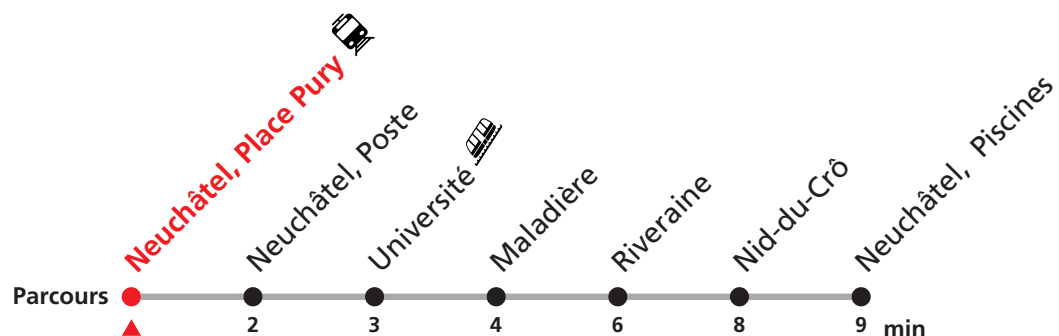

121 Neuchâtel Place Pury - Piscines

Valable du 12.12.2021 au 10.12.2022

Heure	Lundi-Vendredi	Samedi
6	40 55	40 55
7	05 20 35 50	05 20 35 50
8	05 20 35 50	05 20 35 50
9	05 20 35 50	05 20 35 50
10	05 20 35 50	05 20 35 50
11	05 20 35 50	05 20 35 50
12	05 20 35 50	05 20 35 50
13	05 20 35 50	05 20 35 50
14	05 20 35 50	05 20 35 50
15	05 20 35 50	05 20 35 50
16	05 20 35 50	05 20 35 50
17	05 20 35 50	05 20 35 50
18	05 20 35 50	05 20 35 50
19	05 20 35 50	05 20 35 50
20	05 20	05 20

121 Neuchâtel Place Pury - Piscines

Valable du 12.12.2021 au 10.12.2022

Heure	Lundi-Vendredi	Samedi
6	42 57	42 57
7	07 22 37 52	07 22 37 52
8	07 22 37 52	07 22 37 52
9	07 22 37 52	07 22 37 52
10	07 22 37 52	07 22 37 52
11	07 22 37 52	07 22 37 52
12	07 22 37 52	07 22 37 52
13	07 22 37 52	07 22 37 52
14	07 22 37 52	07 22 37 52
15	07 22 37 52	07 22 37 52
16	07 22 37 52	07 22 37 52
17	07 22 37 52	07 22 37 52
18	07 22 37 52	07 22 37 52
19	07 22 37 52	07 22 37 52
20	07 22	07 22