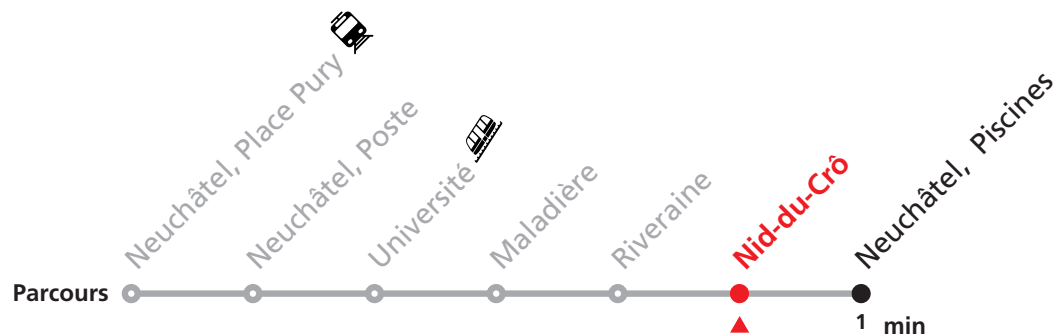

121 Neuchâtel Place Pury - Piscines

Valable du 12.12.2021 au 10.12.2022

Heure	Lundi-Vendredi	Samedi
6	46	46
7	01 11 26 41 56	01 11 26 41 56
8	11 26 41 56	11 26 41 56
9	11 26 41 56	11 26 41 56
10	11 26 41 56	11 26 41 56
11	11 26 41 56	11 26 41 56
12	11 26 41 56	11 26 41 56
13	11 26 41 56	11 26 41 56
14	11 26 41 56	11 26 41 56
15	11 26 41 56	11 26 41 56
16	11 26 41 56	11 26 41 56
17	11 26 41 56	11 26 41 56
18	11 26 41 56	11 26 41 56
19	11 26 41 56	11 26 41 56
20	11 26	11 26

Renseignements

Ne circule pas le dimanche et durant les fêtes.

FÊTES :

25-26.12. | 01-02.01. | 01.03. | 15.04. | 18.04. | 01.05. | 26.05. | 06.06. | 01.08. | 19.09.

Nombre de places et transport des bagages limités, réservation obligatoire pour groupe dès 10 personnes.
Plus d'infos sur www.transn.ch.

121 Neuchâtel Place Pury - Piscines

Valable du 12.12.2021 au 10.12.2022

Heure	Lundi-Vendredi	Samedi
6	48	48
7	03 13 28 43 58	03 13 28 43 58
8	13 28 43 58	13 28 43 58
9	13 28 43 58	13 28 43 58
10	13 28 43 58	13 28 43 58
11	13 28 43 58	13 28 43 58
12	13 28 43 58	13 28 43 58
13	13 28 43 58	13 28 43 58
14	13 28 43 58	13 28 43 58
15	13 28 43 58	13 28 43 58
16	13 28 43 58	13 28 43 58
17	13 28 43 58	13 28 43 58
18	13 28 43 58	13 28 43 58
19	13 28 43 58	13 28 43 58
20	13 28	13 28