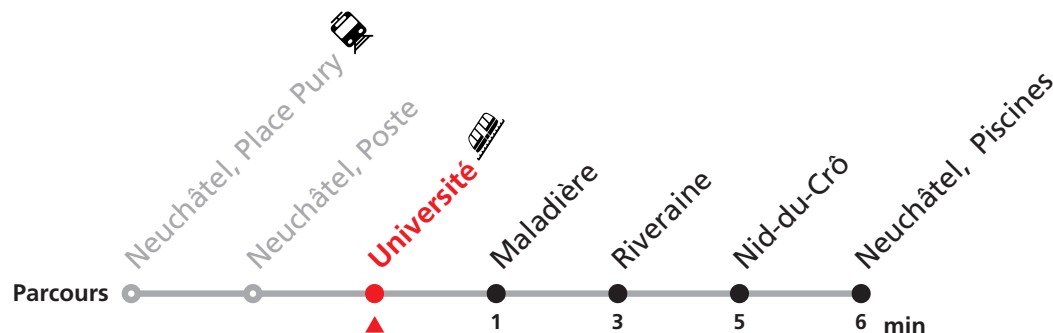

121 Neuchâtel Place Pury - Piscines

Valable du 12.12.2021 au 10.12.2022

Heure	Lundi-Vendredi	Samedi
6	42 57	42 57
7	07 22 37 52	07 22 37 52
8	07 22 37 52	07 22 37 52
9	07 22 37 52	07 22 37 52
10	07 22 37 52	07 22 37 52
11	07 22 37 52	07 22 37 52
12	07 22 37 52	07 22 37 52
13	07 22 37 52	07 22 37 52
14	07 22 37 52	07 22 37 52
15	07 22 37 52	07 22 37 52
16	07 22 37 52	07 22 37 52
17	07 22 37 52	07 22 37 52
18	07 22 37 52	07 22 37 52
19	07 22 37 52	07 22 37 52
20	07 22	07 22

Renseignements

Ne circule pas le dimanche et durant les fêtes.

FÊTES :

25-26.12. | 01-02.01. | 01.03. | 15.04. | 18.04. | 01.05. | 26.05. | 06.06. | 01.08. | 19.09.

Nombre de places et transport des bagages limités, réservation obligatoire pour groupe dès 10 personnes.
Plus d'infos sur www.transn.ch.

121 Neuchâtel Place Pury - Piscines

Valable du 12.12.2021 au 10.12.2022

Heure	Lundi-Vendredi	Samedi
6	43 58	43 58
7	08 23 38 53	08 23 38 53
8	08 23 38 53	08 23 38 53
9	08 23 38 53	08 23 38 53
10	08 23 38 53	08 23 38 53
11	08 23 38 53	08 23 38 53
12	08 23 38 53	08 23 38 53
13	08 23 38 53	08 23 38 53
14	08 23 38 53	08 23 38 53
15	08 23 38 53	08 23 38 53
16	08 23 38 53	08 23 38 53
17	08 23 38 53	08 23 38 53
18	08 23 38 53	08 23 38 53
19	08 23 38 53	08 23 38 53
20	08 23	08 23