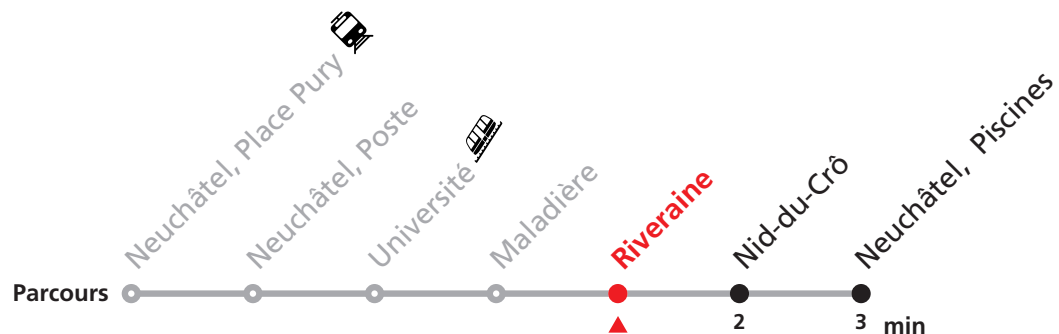

121 Neuchâtel Place Pury - Piscines

Valable du 12.12.2021 au 10.12.2022

Heure	Lundi-Vendredi	Samedi
6	44 59	44 59
7	09 24 39 54	09 24 39 54
8	09 24 39 54	09 24 39 54
9	09 24 39 54	09 24 39 54
10	09 24 39 54	09 24 39 54
11	09 24 39 54	09 24 39 54
12	09 24 39 54	09 24 39 54
13	09 24 39 54	09 24 39 54
14	09 24 39 54	09 24 39 54
15	09 24 39 54	09 24 39 54
16	09 24 39 54	09 24 39 54
17	09 24 39 54	09 24 39 54
18	09 24 39 54	09 24 39 54
19	09 24 39 54	09 24 39 54
20	09 24	09 24

Renseignements

Ne circule pas le dimanche et durant les fêtes.

FÊTES :

25-26.12. | 01-02.01. | 01.03. | 15.04. | 18.04. | 01.05. | 26.05. | 06.06. | 01.08. | 19.09.

Nombre de places et transport des bagages limités, réservation obligatoire pour groupe dès 10 personnes.
Plus d'infos sur www.transn.ch.

121 Neuchâtel Place Pury - Piscines

Valable du 12.12.2021 au 10.12.2022

Heure	Lundi-Vendredi	Samedi
6	46	46
7	01 11 26 41 56	01 11 26 41 56
8	11 26 41 56	11 26 41 56
9	11 26 41 56	11 26 41 56
10	11 26 41 56	11 26 41 56
11	11 26 41 56	11 26 41 56
12	11 26 41 56	11 26 41 56
13	11 26 41 56	11 26 41 56
14	11 26 41 56	11 26 41 56
15	11 26 41 56	11 26 41 56
16	11 26 41 56	11 26 41 56
17	11 26 41 56	11 26 41 56
18	11 26 41 56	11 26 41 56
19	11 26 41 56	11 26 41 56
20	11 26	11 26