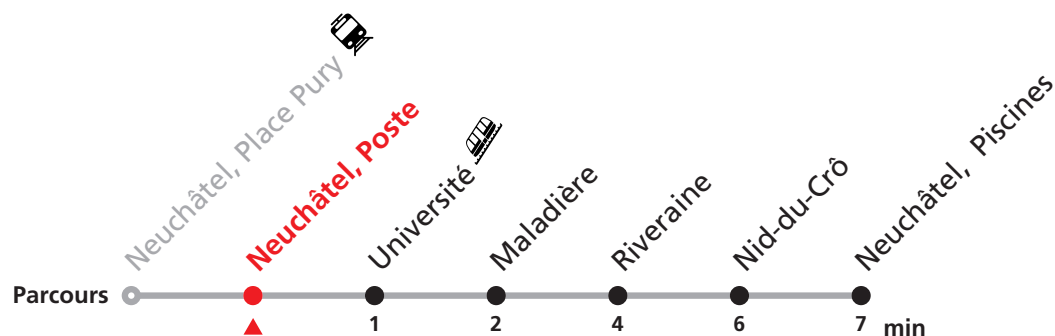

Renseignements

Ne circule pas le dimanche et durant les fêtes.

FÊTES :

25-26.12. | 01-02.01. | 01.03. | 15.04. | 18.04. | 01.05. | 26.05. | 06.06. | 01.08. | 19.09.

Nombre de places et transport des bagages limités, réservation obligatoire pour groupe dès 10 personnes.
Plus d'infos sur www.transn.ch.

121 Neuchâtel Place Pury - Piscines

Valable du 12.12.2021 au 10.12.2022

Heure	Lundi-Vendredi	Samedi
6	42 57	42 57
7	07 22 37 52	07 22 37 52
8	07 22 37 52	07 22 37 52
9	07 22 37 52	07 22 37 52
10	07 22 37 52	07 22 37 52
11	07 22 37 52	07 22 37 52
12	07 22 37 52	07 22 37 52
13	07 22 37 52	07 22 37 52
14	07 22 37 52	07 22 37 52
15	07 22 37 52	07 22 37 52
16	07 22 37 52	07 22 37 52
17	07 22 37 52	07 22 37 52
18	07 22 37 52	07 22 37 52
19	07 22 37 52	07 22 37 52
20	07 22	07 22