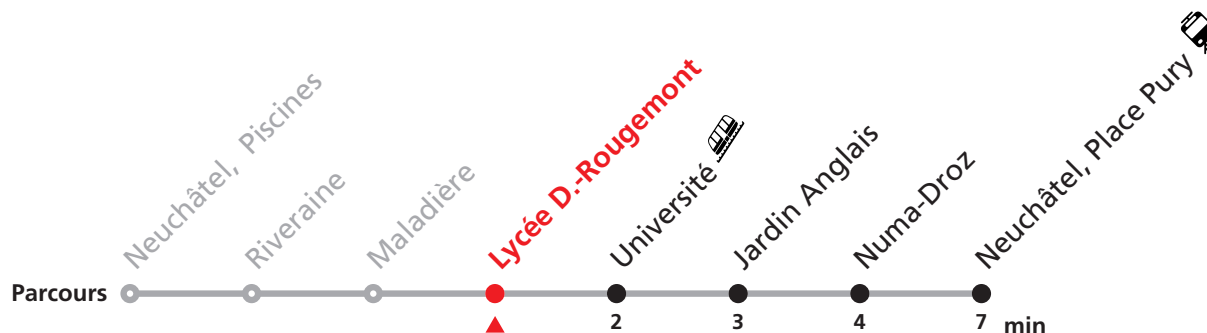

### FÊTES :

25-26.12. | 01-02.01. | 01.03. | 15.04. | 18.04. | 01.05. | 26.05. | 06.06. | 01.08. | 19.09.

Nombre de places et transport des bagages limités, réservation obligatoire pour groupe dès 10 personnes.  
Plus d'infos sur [www.transn.ch](http://www.transn.ch).

# 121 Neuchâtel Piscines - Place Pury

Valable du 12.12.2021 au 10.12.2022

Heure	Lundi-Vendredi	Samedi
6	54	54
7	09 24 39 54	09 24 39 54
8	09 24 39 54	09 24 39 54
9	09 24 39 54	09 24 39 54
10	09 24 39 54	09 24 39 54
11	09 24 39 54	09 24 39 54
12	09 24 39 54	09 24 39 54
13	09 24 39 54	09 24 39 54
14	09 24 39 54	09 24 39 54
15	09 24 39 54	09 24 39 54
16	09 24 39 54	09 24 39 54
17	09 24 39 54	09 24 39 54
18	09 24 39 54	09 24 39 54
19	09 24 39 54	09 24 39 54
20	09 24 39	09 24 39