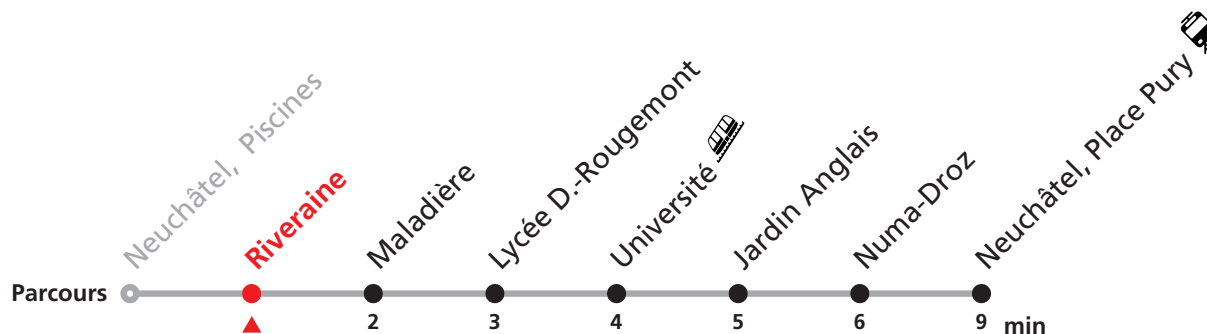

# 121 Neuchâtel Piscines - Place Pury

Valable du 12.12.2021 au 10.12.2022

Heure	Lundi-Vendredi	Samedi
6	52	52
7	07 22 37 52	07 22 37 52
8	07 22 37 52	07 22 37 52
9	07 22 37 52	07 22 37 52
10	07 22 37 52	07 22 37 52
11	07 22 37 52	07 22 37 52
12	07 22 37 52	07 22 37 52
13	07 22 37 52	07 22 37 52
14	07 22 37 52	07 22 37 52
15	07 22 37 52	07 22 37 52
16	07 22 37 52	07 22 37 52
17	07 22 37 52	07 22 37 52
18	07 22 37 52	07 22 37 52
19	07 22 37 52	07 22 37 52
20	07 22 37	07 22 37