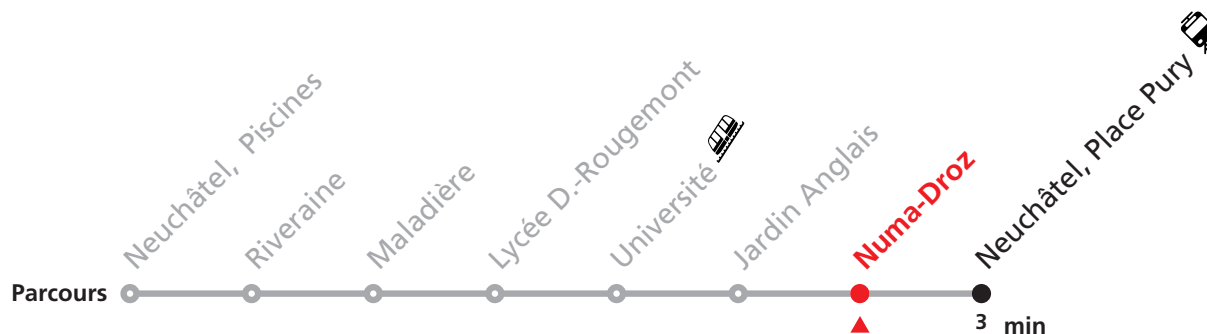

### FÊTES :

25-26.12. | 01-02.01. | 01.03. | 15.04. | 18.04. | 01.05. | 26.05. | 06.06. | 01.08. | 19.09.

Nombre de places et transport des bagages limités, réservation obligatoire pour groupe dès 10 personnes.  
Plus d'infos sur [www.transn.ch](http://www.transn.ch).

# 121 Neuchâtel Piscines - Place Pury

Valable du 12.12.2021 au 10.12.2022

Heure	Lundi-Vendredi	Samedi
6	58	58
7	13 28 43 58	13 28 43 58
8	13 28 43 58	13 28 43 58
9	13 28 43 58	13 28 43 58
10	13 28 43 58	13 28 43 58
11	13 28 43 58	13 28 43 58
12	13 28 43 58	13 28 43 58
13	13 28 43 58	13 28 43 58
14	13 28 43 58	13 28 43 58
15	13 28 43 58	13 28 43 58
16	13 28 43 58	13 28 43 58
17	13 28 43 58	13 28 43 58
18	13 28 43 58	13 28 43 58
19	13 28 43 58	13 28 43 58
20	13 28 43	13 28 43