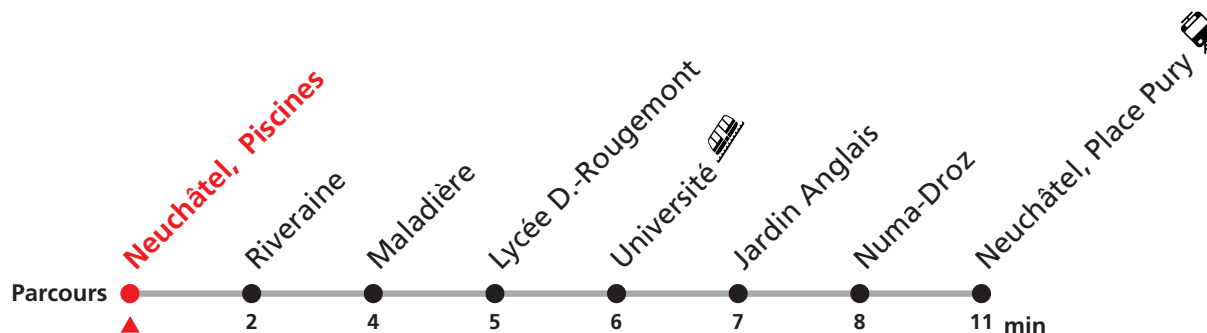

# 121 Neuchâtel Piscines - Place Pury

Valable du 12.12.2021 au 10.12.2022

Heure	Lundi-Vendredi	Samedi
6	50	50
7	05 20 35 50	05 20 35 50
8	05 20 35 50	05 20 35 50
9	05 20 35 50	05 20 35 50
10	05 20 35 50	05 20 35 50
11	05 20 35 50	05 20 35 50
12	05 20 35 50	05 20 35 50
13	05 20 35 50	05 20 35 50
14	05 20 35 50	05 20 35 50
15	05 20 35 50	05 20 35 50
16	05 20 35 50	05 20 35 50
17	05 20 35 50	05 20 35 50
18	05 20 35 50	05 20 35 50
19	05 20 35 50	05 20 35 50
20	05 20 35	05 20 35