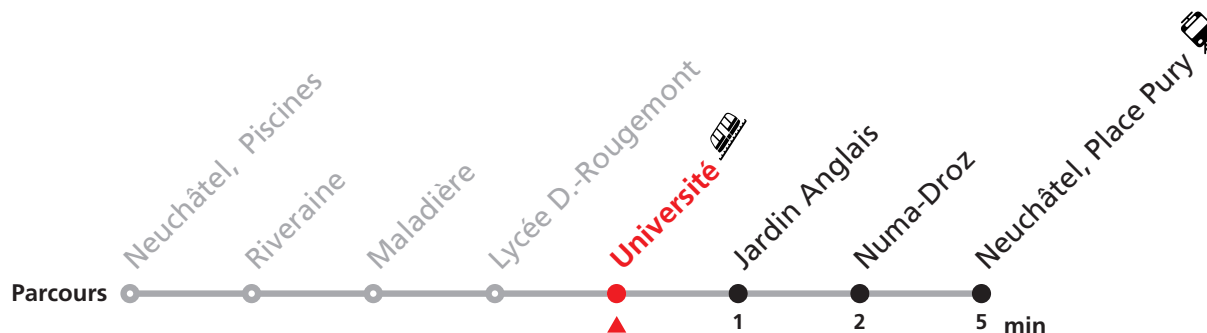

### FÊTES :

25-26.12. | 01-02.01. | 01.03. | 15.04. | 18.04. | 01.05. | 26.05. | 06.06. | 01.08. | 19.09.

Nombre de places et transport des bagages limités, réservation obligatoire pour groupe dès 10 personnes.  
Plus d'infos sur [www.transn.ch](http://www.transn.ch).

# 121 Neuchâtel Piscines - Place Pury

Valable du 12.12.2021 au 10.12.2022

Heure	Lundi-Vendredi	Samedi
6	56	56
7	11 26 41 56	11 26 41 56
8	11 26 41 56	11 26 41 56
9	11 26 41 56	11 26 41 56
10	11 26 41 56	11 26 41 56
11	11 26 41 56	11 26 41 56
12	11 26 41 56	11 26 41 56
13	11 26 41 56	11 26 41 56
14	11 26 41 56	11 26 41 56
15	11 26 41 56	11 26 41 56
16	11 26 41 56	11 26 41 56
17	11 26 41 56	11 26 41 56
18	11 26 41 56	11 26 41 56
19	11 26 41 56	11 26 41 56
20	11 26 41	11 26 41