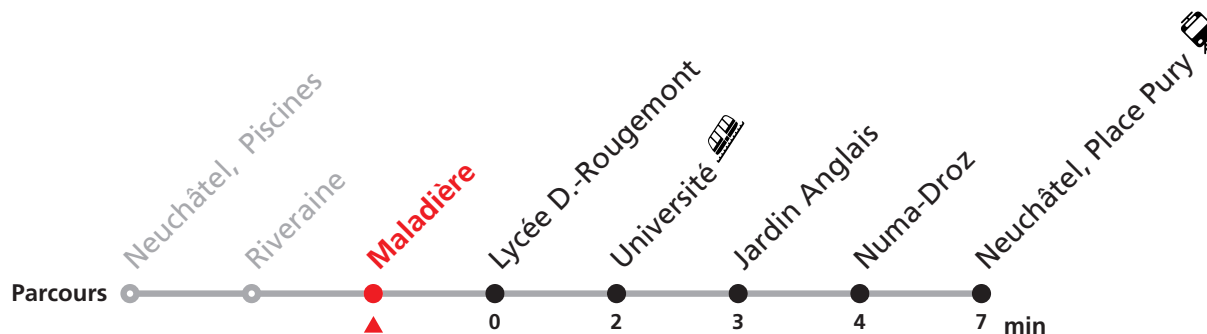

### FÊTES :

25-26.12. | 01-02.01. | 01.03. | 15.04. | 18.04. | 01.05. | 26.05. | 06.06. | 01.08. | 19.09.

Nombre de places et transport des bagages limités, réservation obligatoire pour groupe dès 10 personnes.  
Plus d'infos sur [www.transn.ch](http://www.transn.ch).

# 121 Neuchâtel Piscines - Place Pury

Valable du 12.12.2021 au 10.12.2022

Heure	Lundi-Vendredi	Samedi
6	54	54
7	09 24 39 54	09 24 39 54
8	09 24 39 54	09 24 39 54
9	09 24 39 54	09 24 39 54
10	09 24 39 54	09 24 39 54
11	09 24 39 54	09 24 39 54
12	09 24 39 54	09 24 39 54
13	09 24 39 54	09 24 39 54
14	09 24 39 54	09 24 39 54
15	09 24 39 54	09 24 39 54
16	09 24 39 54	09 24 39 54
17	09 24 39 54	09 24 39 54
18	09 24 39 54	09 24 39 54
19	09 24 39 54	09 24 39 54
20	09 24 39	09 24 39