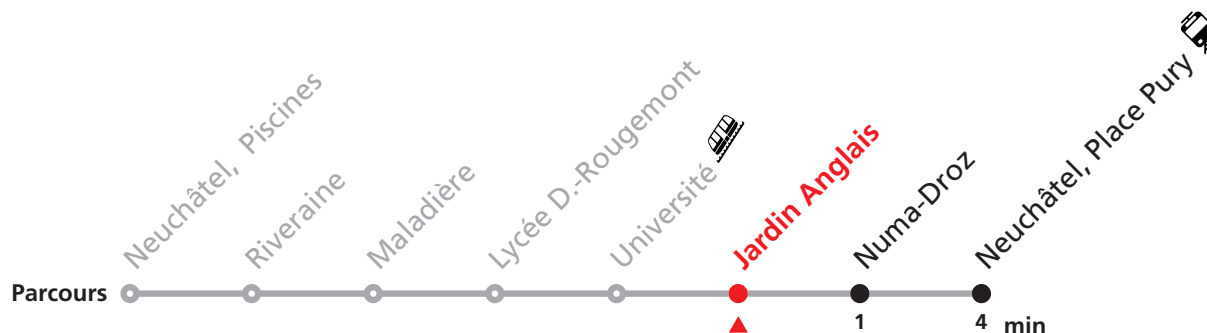

### FÊTES :

25-26.12. | 01-02.01. | 01.03. | 15.04. | 18.04. | 01.05. | 26.05. | 06.06. | 01.08. | 19.09.

Nombre de places et transport des bagages limités, réservation obligatoire pour groupe dès 10 personnes.  
Plus d'infos sur [www.transn.ch](http://www.transn.ch).

# 121 Neuchâtel Piscines - Place Pury

Valable du 12.12.2021 au 10.12.2022

Heure	Lundi-Vendredi	Samedi
6	57	57
7	12 27 42 57	12 27 42 57
8	12 27 42 57	12 27 42 57
9	12 27 42 57	12 27 42 57
10	12 27 42 57	12 27 42 57
11	12 27 42 57	12 27 42 57
12	12 27 42 57	12 27 42 57
13	12 27 42 57	12 27 42 57
14	12 27 42 57	12 27 42 57
15	12 27 42 57	12 27 42 57
16	12 27 42 57	12 27 42 57
17	12 27 42 57	12 27 42 57
18	12 27 42 57	12 27 42 57
19	12 27 42 57	12 27 42 57
20	12 27 42	12 27 42