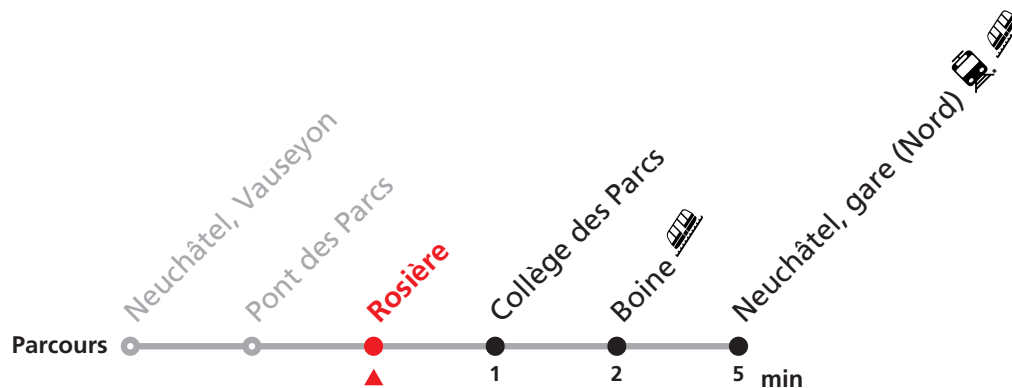

122 Neuchâtel Vauseyon - gare (Nord)

Valable du 12.12.2021 au 10.12.2022

| Heure | Lundi-Vendredi | Samedi |
|-------|----------------|--------|
| 6 | 12 42 | 12 42 |
| 7 | 42 | 12 42 |
| 8 | 12 42 | 12 42 |
| 9 | 12 42 | 12 42 |
| 10 | 12 42 | 12 42 |
| 11 | 12 42 | 12 42 |
| 12 | 12 42 | 12 42 |
| 13 | 12 42 | 12 42 |
| 14 | 12 42 | 12 42 |
| 15 | 12 42 | 12 42 |
| 16 | 12 42 | 12 42 |
| 17 | 12 42 | 12 42 |
| 18 | 12 42 | 12 42 |
| 19 | 12 42 | 12 42 |

122 Neuchâtel Vauseyon - gare (Nord)

Valable du 12.12.2021 au 10.12.2022

| Heure | Lundi-Vendredi | Samedi |
|-------|----------------|--------|
| 6 | 13 43 | 13 43 |
| 7 | 43 | 13 43 |
| 8 | 13 43 | 13 43 |
| 9 | 13 43 | 13 43 |
| 10 | 13 43 | 13 43 |
| 11 | 13 43 | 13 43 |
| 12 | 13 43 | 13 43 |
| 13 | 13 43 | 13 43 |
| 14 | 13 43 | 13 43 |
| 15 | 13 43 | 13 43 |
| 16 | 13 43 | 13 43 |
| 17 | 13 43 | 13 43 |
| 18 | 13 43 | 13 43 |
| 19 | 13 43 | 13 43 |