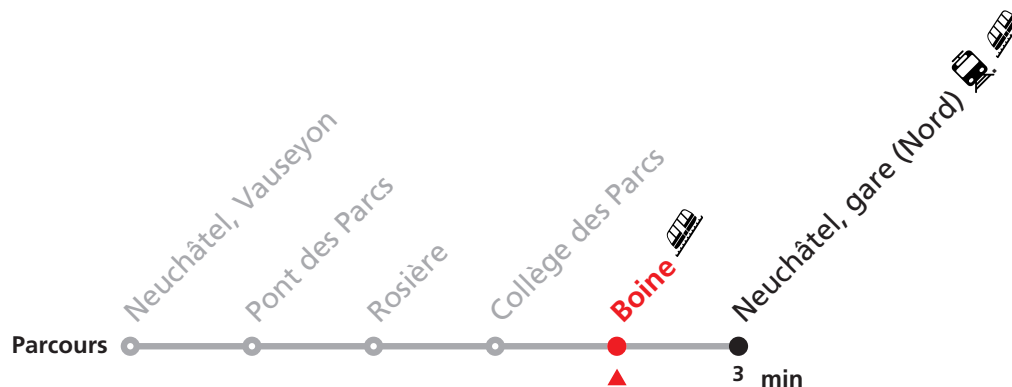

Renseignements

Ne circule pas le dimanche et durant les fêtes.

FÊTES :

25-26.12. | 01-02.01. | 01.03. | 15.04. | 18.04. | 01.05. | 26.05. | 06.06. | 01.08. | 19.09.

Nombre de places et transport des bagages limités, réservation obligatoire pour groupe dès 10 personnes.
Plus d'infos sur www.transn.ch.

122 Neuchâtel Vauseyon - gare (Nord)

Valable du 12.12.2021 au 10.12.2022

| Heure | Lundi-Vendredi | Samedi |
|-------|----------------|--------|
| 6 | 15 45 | 15 45 |
| 7 | 45 | 15 45 |
| 8 | 15 45 | 15 45 |
| 9 | 15 45 | 15 45 |
| 10 | 15 45 | 15 45 |
| 11 | 15 45 | 15 45 |
| 12 | 15 45 | 15 45 |
| 13 | 15 45 | 15 45 |
| 14 | 15 45 | 15 45 |
| 15 | 15 45 | 15 45 |
| 16 | 15 45 | 15 45 |
| 17 | 15 45 | 15 45 |
| 18 | 15 45 | 15 45 |
| 19 | 15 45 | 15 45 |