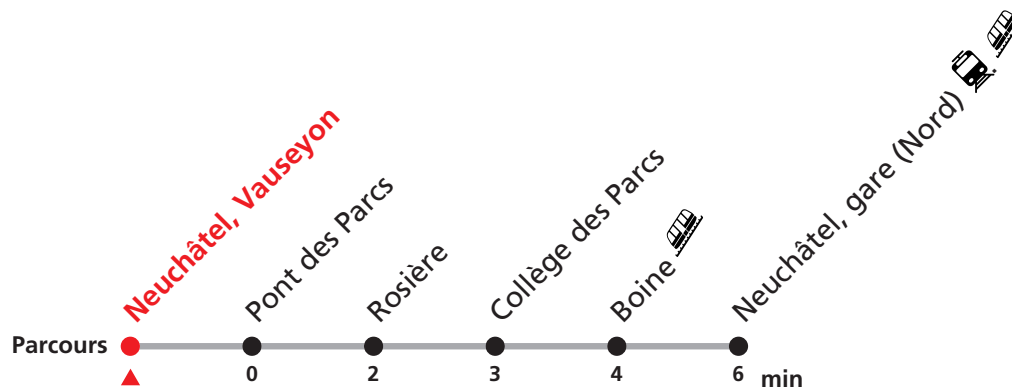

122 Neuchâtel Vauseyon - gare (Nord)

Valable du 12.12.2021 au 10.12.2022

| Heure | Lundi-Vendredi | Samedi |
|-------|----------------|--------|
| 6 | 12 42 | 12 42 |
| 7 | 42 | 12 42 |
| 8 | 12 42 | 12 42 |
| 9 | 12 42 | 12 42 |
| 10 | 12 42 | 12 42 |
| 11 | 12 42 | 12 42 |
| 12 | 12 42 | 12 42 |
| 13 | 12 42 | 12 42 |
| 14 | 12 42 | 12 42 |
| 15 | 12 42 | 12 42 |
| 16 | 12 42 | 12 42 |
| 17 | 12 42 | 12 42 |
| 18 | 12 42 | 12 42 |
| 19 | 12 42 | 12 42 |