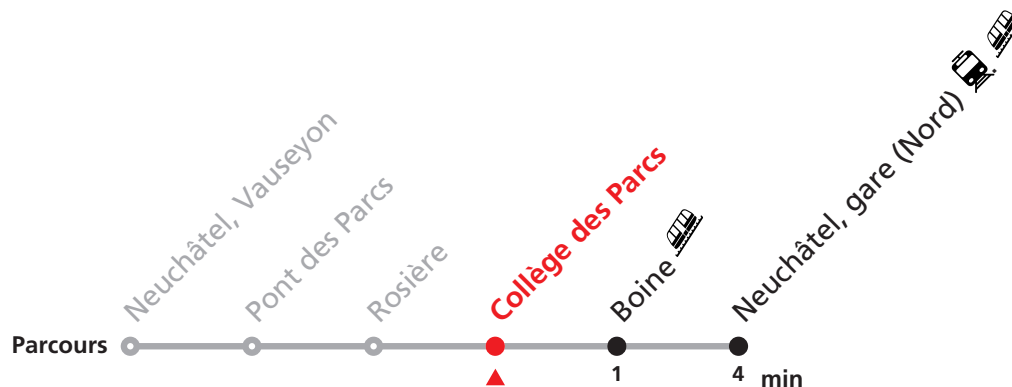

122 Neuchâtel Vauseyon - gare (Nord)

Valable du 12.12.2021 au 10.12.2022

| Heure | Lundi-Vendredi | Samedi |
|-------|----------------|--------|
| 6 | 13 43 | 13 43 |
| 7 | 43 | 13 43 |
| 8 | 13 43 | 13 43 |
| 9 | 13 43 | 13 43 |
| 10 | 13 43 | 13 43 |
| 11 | 13 43 | 13 43 |
| 12 | 13 43 | 13 43 |
| 13 | 13 43 | 13 43 |
| 14 | 13 43 | 13 43 |
| 15 | 13 43 | 13 43 |
| 16 | 13 43 | 13 43 |
| 17 | 13 43 | 13 43 |
| 18 | 13 43 | 13 43 |
| 19 | 13 43 | 13 43 |

Renseignements

Ne circule pas le dimanche et durant les fêtes.

FÊTES :

25-26.12. | 01-02.01. | 01.03. | 15.04. | 18.04. | 01.05. | 26.05. | 06.06. | 01.08. | 19.09.

Nombre de places et transport des bagages limités, réservation obligatoire pour groupe dès 10 personnes.
Plus d'infos sur www.transn.ch.

122 Neuchâtel Vauseyon - gare (Nord)

Valable du 12.12.2021 au 10.12.2022

| Heure | Lundi-Vendredi | Samedi |
|-------|----------------|--------|
| 6 | 14 44 | 14 44 |
| 7 | 44 | 14 44 |
| 8 | 14 44 | 14 44 |
| 9 | 14 44 | 14 44 |
| 10 | 14 44 | 14 44 |
| 11 | 14 44 | 14 44 |
| 12 | 14 44 | 14 44 |
| 13 | 14 44 | 14 44 |
| 14 | 14 44 | 14 44 |
| 15 | 14 44 | 14 44 |
| 16 | 14 44 | 14 44 |
| 17 | 14 44 | 14 44 |
| 18 | 14 44 | 14 44 |
| 19 | 14 44 | 14 44 |