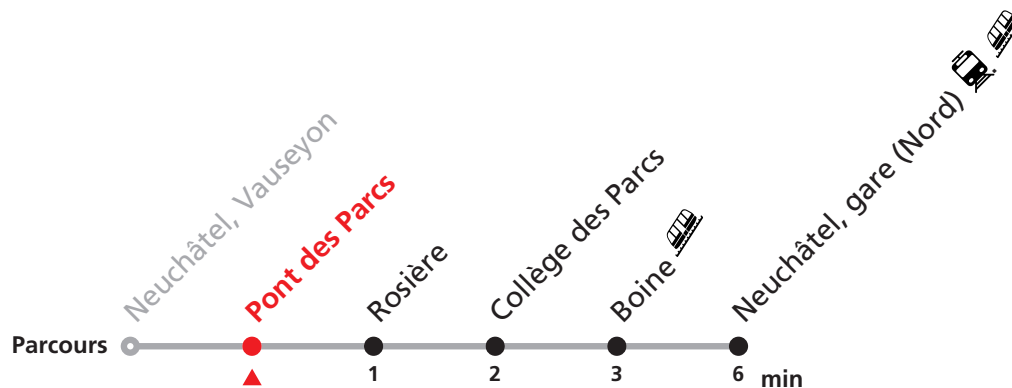

122 Neuchâtel Vauseyon - gare (Nord)

Valable du 12.12.2021 au 10.12.2022

| Heure | Lundi-Vendredi | Samedi |
|-------|----------------|--------|
| 6 | 12 42 | 12 42 |
| 7 | 42 | 12 42 |
| 8 | 12 42 | 12 42 |
| 9 | 12 42 | 12 42 |
| 10 | 12 42 | 12 42 |
| 11 | 12 42 | 12 42 |
| 12 | 12 42 | 12 42 |
| 13 | 12 42 | 12 42 |
| 14 | 12 42 | 12 42 |
| 15 | 12 42 | 12 42 |
| 16 | 12 42 | 12 42 |
| 17 | 12 42 | 12 42 |
| 18 | 12 42 | 12 42 |
| 19 | 12 42 | 12 42 |