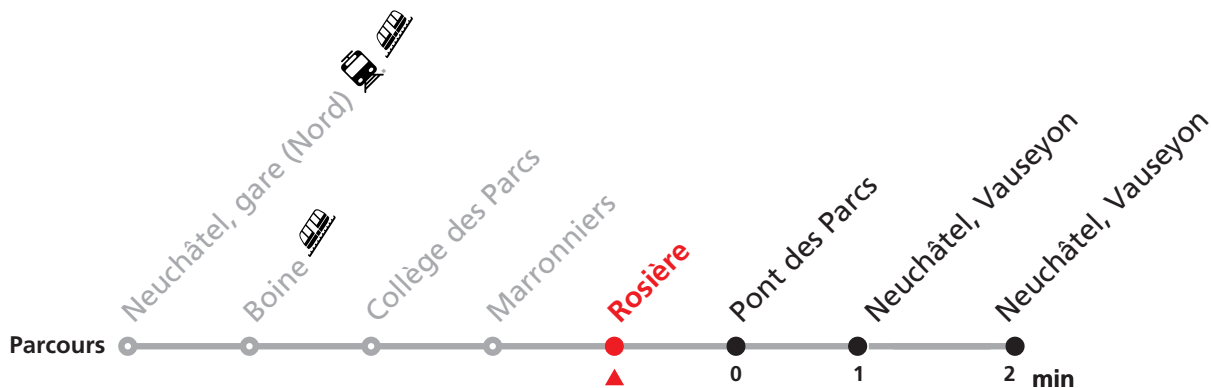

122 Neuchâtel gare (Nord) - Vauseyon

Valable du 12.12.2021 au 10.12.2022

Heure	Lundi-Vendredi	Samedi
6	09 39	09 39
7	39	09 39
8	09 39	09 39
9	09 39	09 39
10	09 39	09 39
11	09 39	09 39
12	09 39	09 39
13	09 39	09 39
14	09 39	09 39
15	09 39	09 39
16	09 39	09 39
17	09 39	09 39
18	09 39	09 39
19	09 39	09 39

Renseignements

Ne circule pas le dimanche et durant les fêtes.

FÊTES :

25-26.12. | 01-02.01. | 01.03. | 15.04. | 18.04. | 01.05. | 26.05. | 06.06. | 01.08. | 19.09.

Nombre de places et transport des bagages limités, réservation obligatoire pour groupe dès 10 personnes.
Plus d'infos sur www.transn.ch.

122 Neuchâtel gare (Nord) - Vauseyon

Valable du 12.12.2021 au 10.12.2022

Heure	Lundi-Vendredi	Samedi
6	10 40	10 40
7	40	10 40
8	10 40	10 40
9	10 40	10 40
10	10 40	10 40
11	10 40	10 40
12	10 40	10 40
13	10 40	10 40
14	10 40	10 40
15	10 40	10 40
16	10 40	10 40
17	10 40	10 40
18	10 40	10 40
19	10 40	10 40