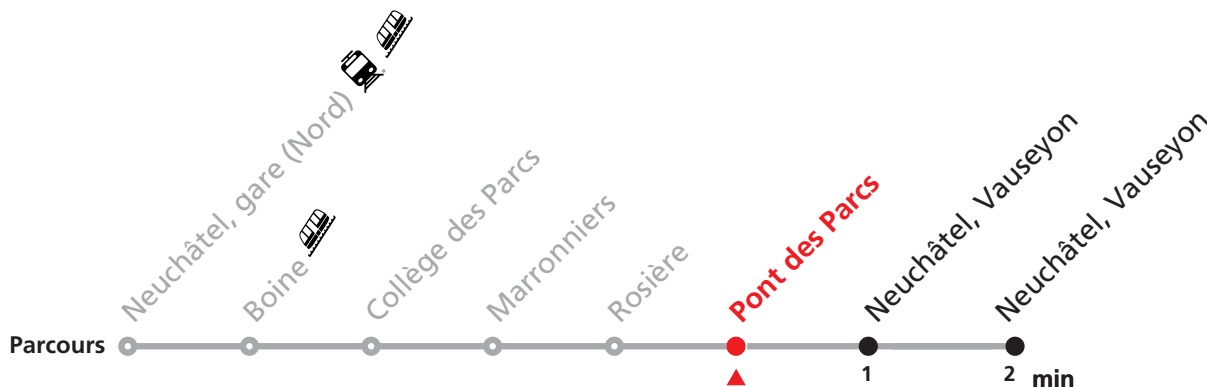

122 Neuchâtel gare (Nord) - Vauseyon

Valable du 12.12.2021 au 10.12.2022

Heure	Lundi-Vendredi	Samedi
6	10 40	10 40
7	40	10 40
8	10 40	10 40
9	10 40	10 40
10	10 40	10 40
11	10 40	10 40
12	10 40	10 40
13	10 40	10 40
14	10 40	10 40
15	10 40	10 40
16	10 40	10 40
17	10 40	10 40
18	10 40	10 40
19	10 40	10 40

Renseignements

Ne circule pas le dimanche et durant les fêtes.

FÊTES :

25-26.12. | 01-02.01. | 01.03. | 15.04. | 18.04. | 01.05. | 26.05. | 06.06. | 01.08. | 19.09.

Nombre de places et transport des bagages limités, réservation obligatoire pour groupe dès 10 personnes.
Plus d'infos sur www.transn.ch.