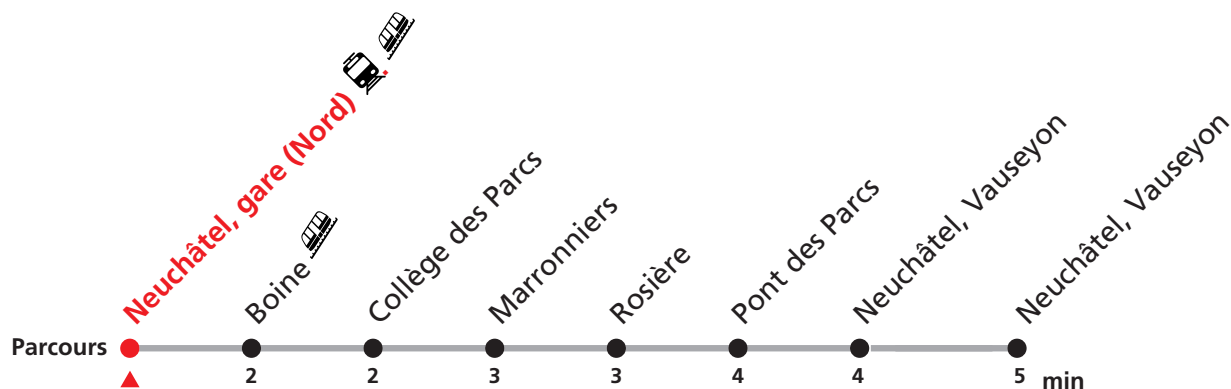

122 Neuchâtel gare (Nord) - Vauseyon

Valable du 12.12.2021 au 10.12.2022

Heure	Lundi-Vendredi	Samedi
6	07 37	07 37
7	37	07 37
8	07 37	07 37
9	07 37	07 37
10	07 37	07 37
11	07 37	07 37
12	07 37	07 37
13	07 37	07 37
14	07 37	07 37
15	07 37	07 37
16	07 37	07 37
17	07 37	07 37
18	07 37	07 37
19	07 37	07 37

122 Neuchâtel gare (Nord) - Vauseyon

Valable du 12.12.2021 au 10.12.2022

Heure	Lundi-Vendredi	Samedi
6	08 38	08 38
7	38	08 38
8	08 38	08 38
9	08 38	08 38
10	08 38	08 38
11	08 38	08 38
12	08 38	08 38
13	08 38	08 38
14	08 38	08 38
15	08 38	08 38
16	08 38	08 38
17	08 38	08 38
18	08 38	08 38
19	08 38	08 38