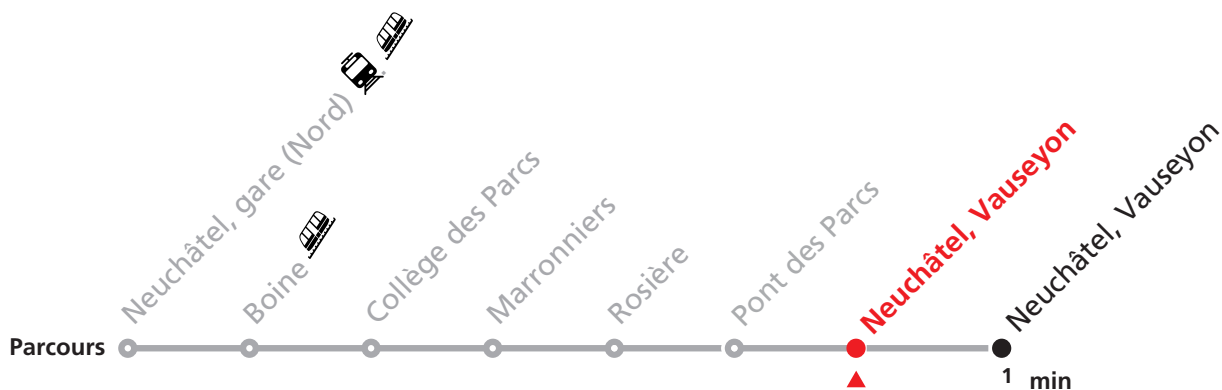

122 Neuchâtel gare (Nord) - Vauseyon

Valable du 12.12.2021 au 10.12.2022

Heure	Lundi-Vendredi	Samedi
6	10 40	10 40
7	40	10 40
8	10 40	10 40
9	10 40	10 40
10	10 40	10 40
11	10 40	10 40
12	10 40	10 40
13	10 40	10 40
14	10 40	10 40
15	10 40	10 40
16	10 40	10 40
17	10 40	10 40
18	10 40	10 40
19	10 40	10 40

Renseignements

Ne circule pas le dimanche et durant les fêtes.

FÊTES :

25-26.12. | 01-02.01. | 01.03. | 15.04. | 18.04. | 01.05. | 26.05. | 06.06. | 01.08. | 19.09.

Nombre de places et transport des bagages limités, réservation obligatoire pour groupe dès 10 personnes.
Plus d'infos sur www.transn.ch.

122 Neuchâtel gare (Nord) - Vauseyon

Valable du 12.12.2021 au 10.12.2022

Heure	Lundi-Vendredi	Samedi
6	11 41	11 41
7	41	11 41
8	11 41	11 41
9	11 41	11 41
10	11 41	11 41
11	11 41	11 41
12	11 41	11 41
13	11 41	11 41
14	11 41	11 41
15	11 41	11 41
16	11 41	11 41
17	11 41	11 41
18	11 41	11 41
19	11 41	11 41