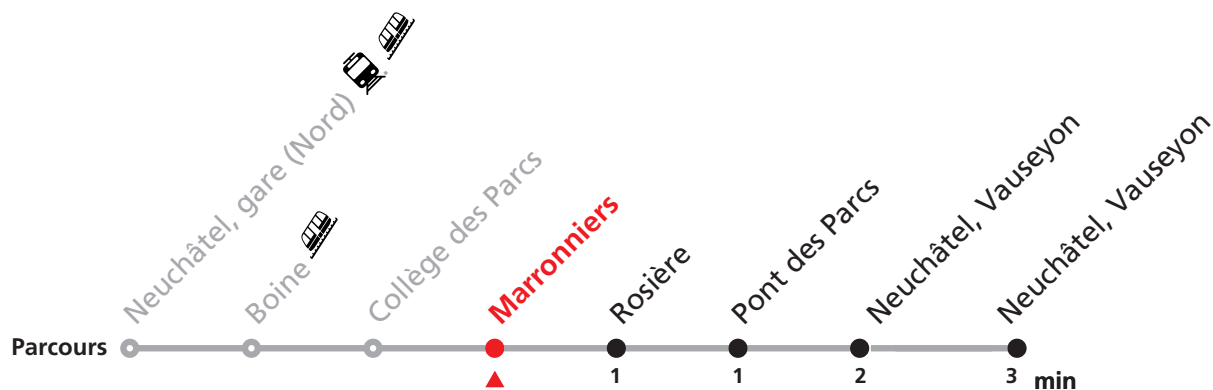

122 Neuchâtel gare (Nord) - Vauseyon

Valable du 12.12.2021 au 10.12.2022

Heure	Lundi-Vendredi	Samedi
6	09 39	09 39
7	39	09 39
8	09 39	09 39
9	09 39	09 39
10	09 39	09 39
11	09 39	09 39
12	09 39	09 39
13	09 39	09 39
14	09 39	09 39
15	09 39	09 39
16	09 39	09 39
17	09 39	09 39
18	09 39	09 39
19	09 39	09 39