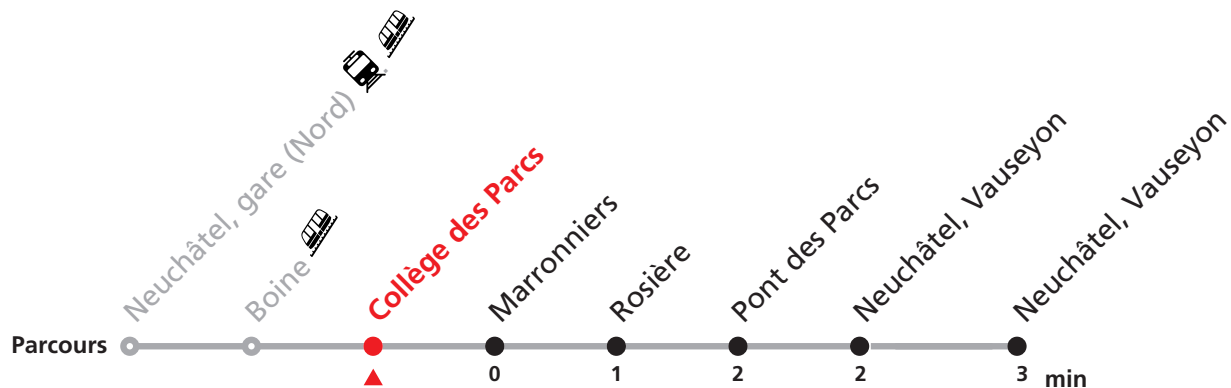

122 Neuchâtel gare (Nord) - Vauseyon

Valable du 12.12.2021 au 10.12.2022

Heure	Lundi-Vendredi	Samedi
6	08 38	08 38
7	38	08 38
8	08 38	08 38
9	08 38	08 38
10	08 38	08 38
11	08 38	08 38
12	08 38	08 38
13	08 38	08 38
14	08 38	08 38
15	08 38	08 38
16	08 38	08 38
17	08 38	08 38
18	08 38	08 38
19	08 38	08 38

122 Neuchâtel gare (Nord) - Vauseyon

Valable du 12.12.2021 au 10.12.2022

Heure	Lundi-Vendredi	Samedi
6	09 39	09 39
7	39	09 39
8	09 39	09 39
9	09 39	09 39
10	09 39	09 39
11	09 39	09 39
12	09 39	09 39
13	09 39	09 39
14	09 39	09 39
15	09 39	09 39
16	09 39	09 39
17	09 39	09 39
18	09 39	09 39
19	09 39	09 39