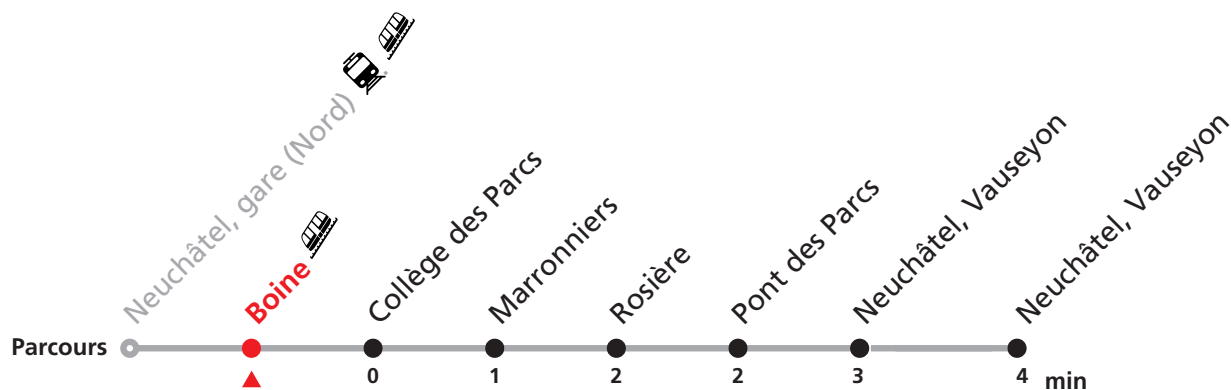

122 Neuchâtel gare (Nord) - Vauseyon

Valable du 12.12.2021 au 10.12.2022

Heure	Lundi-Vendredi	Samedi
6	07 37	07 37
7	37	07 37
8	07 37	07 37
9	07 37	07 37
10	07 37	07 37
11	07 37	07 37
12	07 37	07 37
13	07 37	07 37
14	07 37	07 37
15	07 37	07 37
16	07 37	07 37
17	07 37	07 37
18	07 37	07 37
19	07 37	07 37

122 Neuchâtel gare (Nord) - Vauseyon

Valable du 12.12.2021 au 10.12.2022

Heure	Lundi-Vendredi	Samedi
6	08 38	08 38
7	38	08 38
8	08 38	08 38
9	08 38	08 38
10	08 38	08 38
11	08 38	08 38
12	08 38	08 38
13	08 38	08 38
14	08 38	08 38
15	08 38	08 38
16	08 38	08 38
17	08 38	08 38
18	08 38	08 38
19	08 38	08 38