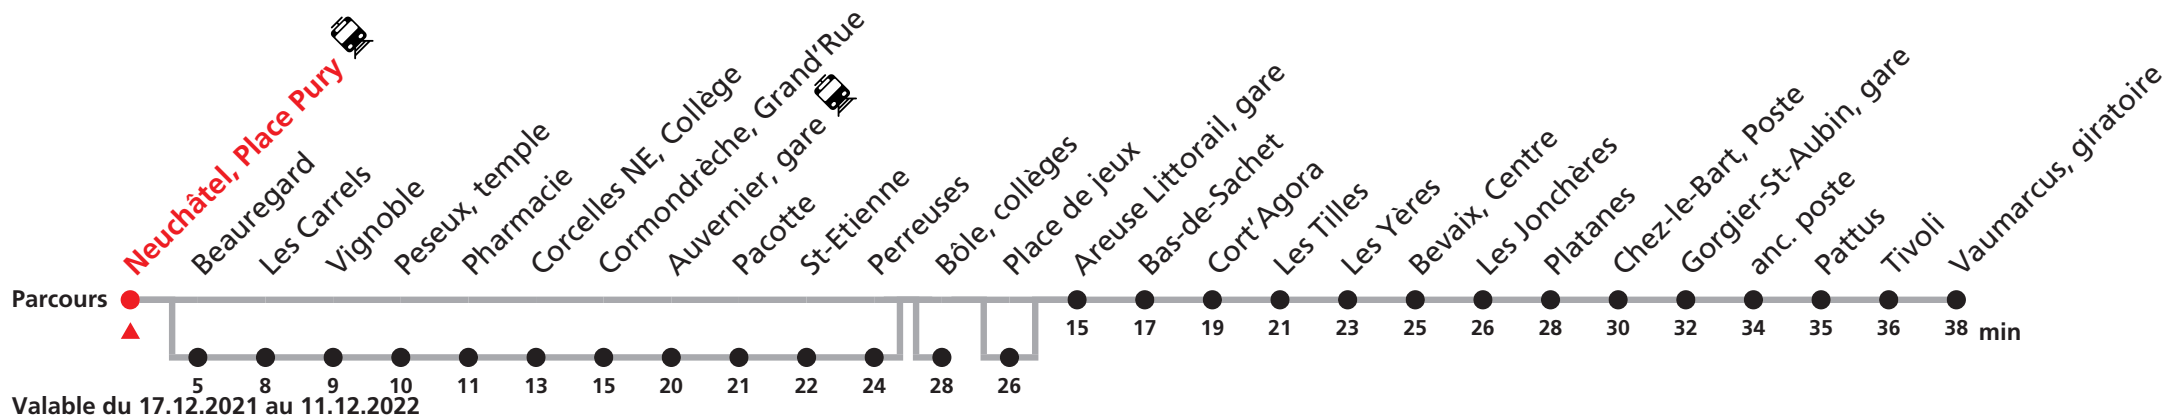

152 Neuchâtel - Littoral Ouest (Noctambus)

Heure	Nuits Vendredi et Samedi
1	30a
2	15
3	
4	15b

Renseignements

- a : passe par Beauregard jusqu'à Bôle, collèges
- b : passe par Beauregard et Place de jeux

Circule chaque nuit du vendredi au samedi et du samedi au dimanche sauf :
24-25.12 | 31.12. | 01.01 | 15-16.04. | 23-24.09

Lors des week-end du passage à l'heure d'été/d'hiver (27 mars et 30 octobre 2022), les bus circulent selon l'horaire avant le changement d'heure.

Pour Fresens et Montalchez, veuillez vous annoncer auprès du conducteur à Neuchâtel, Place Pury. Trajet effectué par taxi depuis l'arrêt anc. poste et uniquement pour la course de 02:15