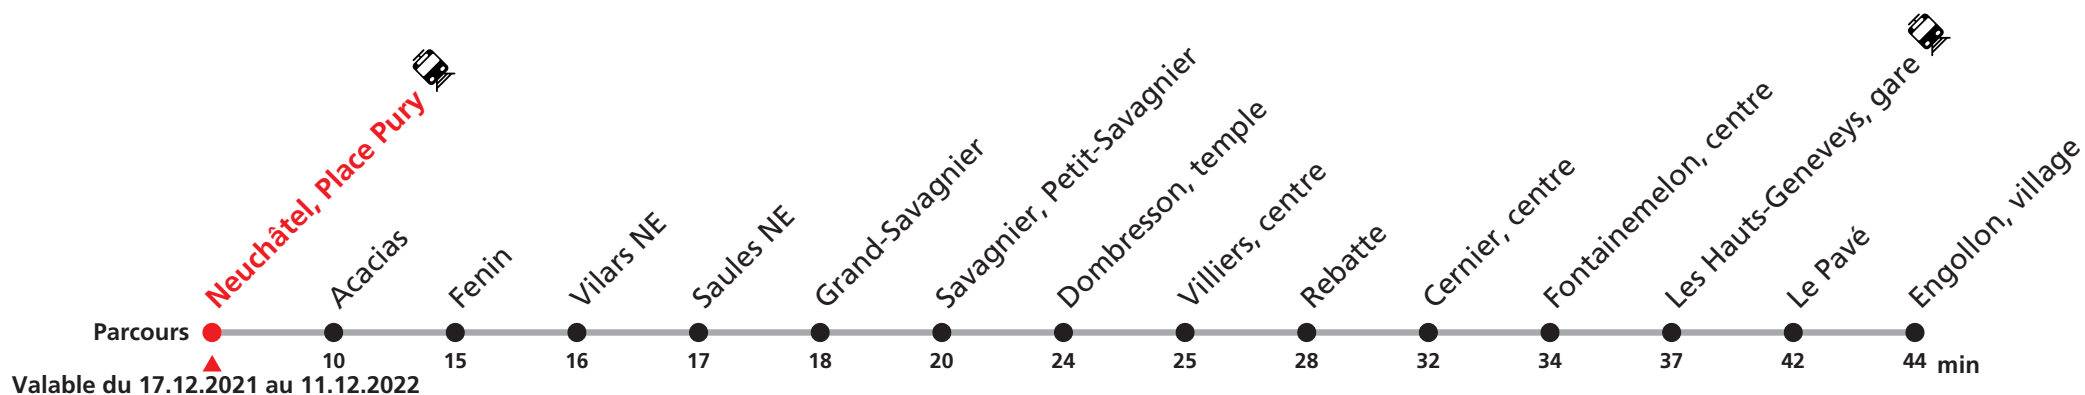

# 153 Neuchâtel - Val-de-Ruz (Noctambus)

Neuchâtel, Place Pury

Heure	Nuits Vendredi et Samedi
3	15

## Renseignements

Circule chaque nuit du vendredi au samedi et du samedi au dimanche sauf :  
24-25.12 | 31.12. | 01.01 | 15-16.04. | 23-24.09

Lors des week-end du passage à l'heure d'été/d'hiver (27 mars et 30 octobre 2022), les bus circulent selon l'horaire avant le changement d'heure.