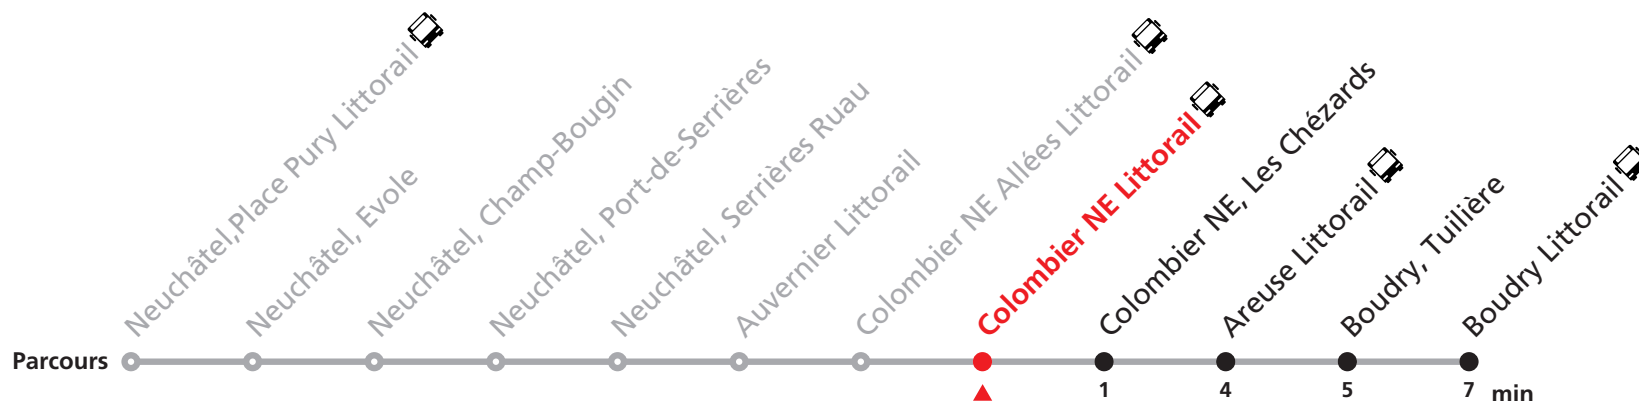

215 Neuchâtel - Boudry

Valable du 12.12.2021 au 10.12.2022

Heure	Lundi-Vendredi	Samedi	Dimanche et fêtes
6	00 20 40 59	00 20 40	43
7	14 29 44 59	00 20 40	20
8	14 29 45	00 20 40	00 20 40
9	00 20 40	00 20 40	00 20 40
10	00 20 40	00 20 40	00 20 40
11	00 20 40	00 20 40	00 20 40
12	00 20 40	00 20 40	00 20 40
13	00 20 40	00 20 40	00 20 40
14	00 20 40	00 20 40	00 20 40
15	00 20 40 47a	00 20 40	00 20 40
16	00 14 29 44 59	00 20 40	00 20 40
17	14 29 44 59	00 20 40	00 20 40
18	14 29 44	00 20 40	00 20 40
19	00 20 40	00 20 40	00 20 40
20	00 20 40	00 20 40	00 20 40
21	00 20 38	00 20 38	00 20 38
22	13 31	13 31	13 31
23	09 47	09 47	09 47
0	26	26	26

Renseignements

a : uniquement en période scolaire

VACANCES SCOLAIRES :

24.12.-07.01. | 28.02.-04.03. | 11.04.-22.04. | 27.05. | 04.07.-12.08. | 03.10.-14.10.

FÊTES :

25-26.12. | 01-02.01. | 15-18.04. | 26.05. | 05-06.06. | 01.08.

ARRÊTS SUR DEMANDE :

Boudry, Tuilière - Colombier NE, Les Chézards - Colombier NE Allées Littorail - Neuchâtel, Serrières Ruau - Neuchâtel, Champ-Bougin - Neuchâtel, Evole

Autocontrôle dans tous les trains.

Pas de vente de billets dans les trains.

Seulement 2ème classe.

Non accessible en fauteuil roulant.

Nombre de places et transport des bagages limités, réservation obligatoire pour groupe dès 10 personnes.
Plus d'infos sur www.transn.ch.