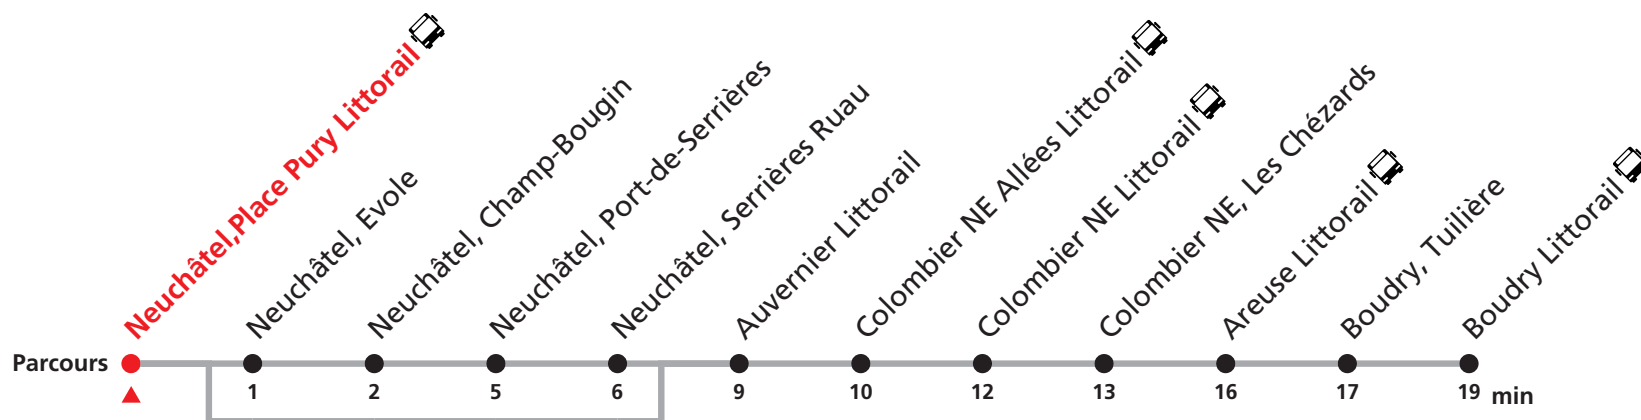

215 Neuchâtel - Boudry

Valable du 12.12.2021 au 10.12.2022

Heure	Lundi-Vendredi	Samedi	Dimanche et fêtes
5	48	48	
6	08 28 48	08 28 48	31
7	01 16 31 46	08 28 48	09 48
8	01 16 32 48	08 28 48	08 28 48
9	08 28 48	08 28 48	08 28 48
10	08 28 48	08 28 48	08 28 48
11	08 28 48	08 28 48	08 28 48
12	08 28 48	08 28 48	08 28 48
13	08 28 48	08 28 48	08 28 48
14	08 28 48	08 28 48	08 28 48
15	08 28 37 ^a 48	08 28 48	08 28 48
16	01 16 31 46	08 28 48	08 28 48
17	01 16 31 46	08 28 48	08 28 48
18	01 16 32 48	08 28 48	08 28 48
19	08 28 48	08 28 48	08 28 48
20	08 28 48	08 28 48	08 28 48
21	08 28	08 28	08 28
22	03 21 59	03 21 59	03 21 59
23	37	37	37
0	15	15	15

Renseignements

a : uniquement en période scolaire ne s'arrête pas à Neuchâtel, Evole, Neuchâtel, Champ-Bougoin, Neuchâtel, Port-de-Serrières et Neuchâtel, Serrières Ruau

VACANCES SCOLAIRES :

24.12.-07.01. | 28.02.-04.03. | 11.04.-22.04. | 27.05. | 04.07.-12.08. | 03.10.-14.10.