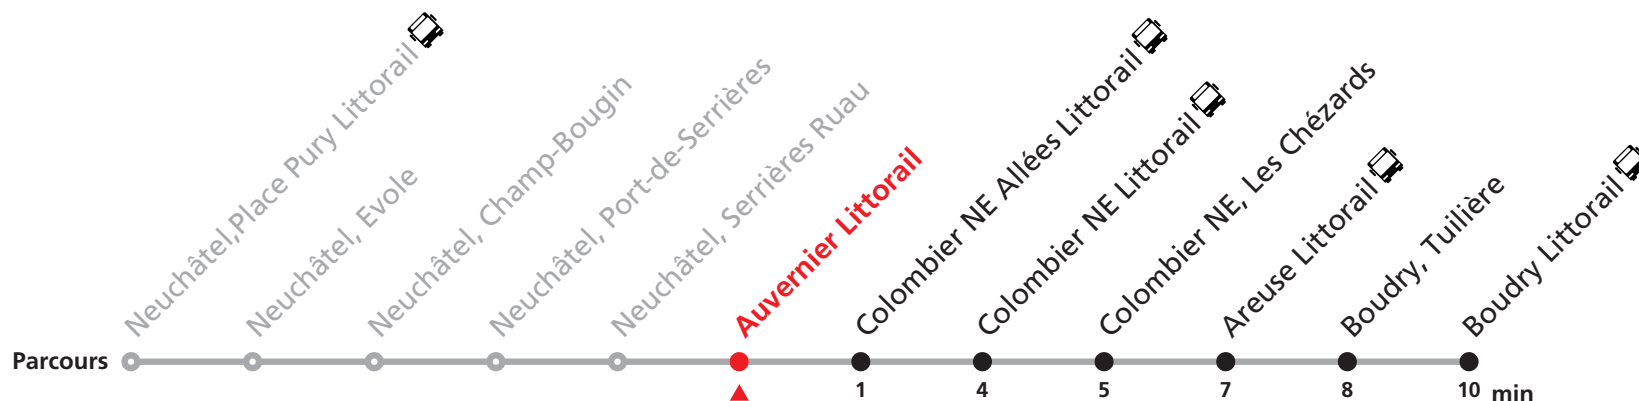

Boudry, Tuillère - Colombier NE, Les Chézards - Colombier NE Allées Littorail - Neuchâtel, Serrières Ruau - Neuchâtel, Champ-Bougin - Neuchâtel, Evole

Autocontrôle dans tous les trains.

Pas de vente de billets dans les trains.

Seulement 2ème classe.

Non accessible en fauteuil roulant.

Nombre de places et transport des bagages limités, réservation obligatoire pour groupe dès 10 personnes.
Plus d'infos sur www.transn.ch.

215 Neuchâtel - Boudry

Valable du 12.12.2021 au 10.12.2022

Heure	Lundi-Vendredi	Samedi	Dimanche et fêtes
5	57	57	
6	17 37 56	17 37 57	39
7	10 25 40 55	17 37 57	17 57
8	10 25 41 57	17 37 57	17 37 57
9	17 37 57	17 37 57	17 37 57
10	17 37 57	17 37 57	17 37 57
11	17 37 57	17 37 57	17 37 57
12	17 37 57	17 37 57	17 37 57
13	17 37 57	17 37 57	17 37 57
14	17 37 57	17 37 57	17 37 57
15	17 37 44a 57	17 37 57	17 37 57
16	10 25 40 55	17 37 57	17 37 57
17	10 25 40 55	17 37 57	17 37 57
18	10 25 41 57	17 37 57	17 37 57
19	17 37 57	17 37 57	17 37 57
20	17 37 57	17 37 57	17 37 57
21	17 36	17 36	17 36
22	11 29	11 29	11 29
23	07 45	07 45	07 45
0	23	23	23