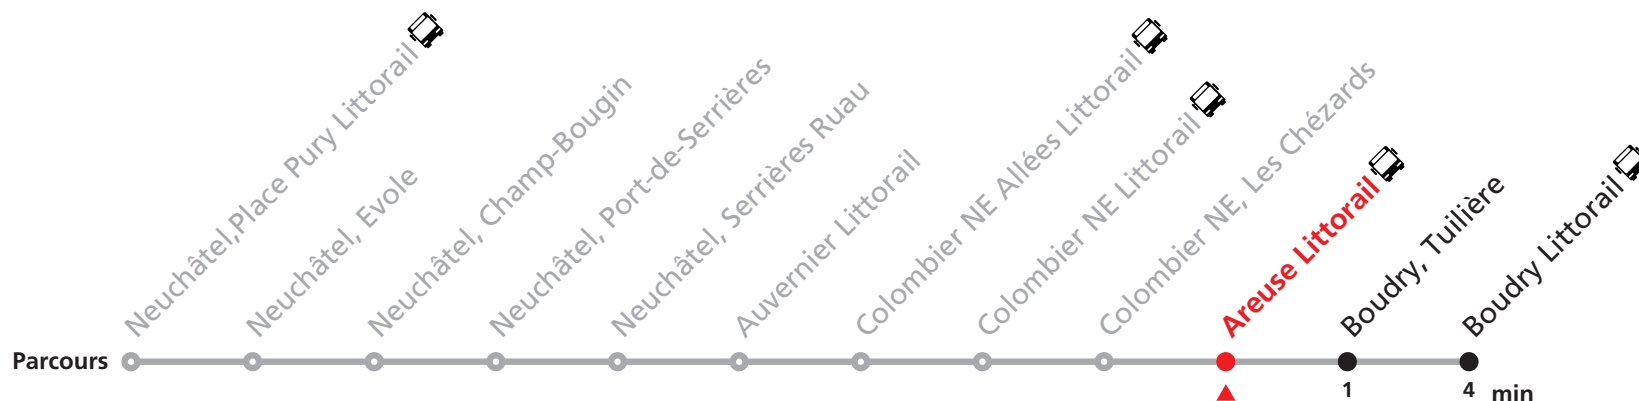

ARRÊTS SUR DEMANDE :

Boudry, Tuilière - Colombier NE, Les Chézards - Colombier NE Allées Littorail - Neuchâtel, Serrières Ruau - Neuchâtel, Champ-Bougin - Neuchâtel, Evole

Autocontrôle dans tous les trains.

215 Neuchâtel - Boudry

Valable du 12.12.2021 au 10.12.2022

Heure	Lundi-Vendredi	Samedi	Dimanche et fêtes
6	03 23 42	03 23 43	46
7	02 18 32 48	03 23 43	23
8	03 18 33 48	03 23 43	03 23 43
9	03 23 43	03 23 43	03 23 43
10	03 23 43	03 23 43	03 23 43
11	03 23 43	03 23 43	03 23 43
12	03 23 43	03 23 43	03 23 43
13	03 23 43	03 23 43	03 23 43
14	03 23 43	03 23 43	03 23 43
15	03 23 43 50a	03 23 43	03 23 43
16	03 18 33 48	03 23 43	03 23 43
17	03 18 33 48	03 23 43	03 23 43
18	03 18 33 50	03 23 43	03 23 43
19	03 23 43	03 23 43	03 23 43
20	03 23 43	03 23 43	03 23 43
21	03 23 41	03 23 41	03 23 41
22	16 34	16 34	16 34
23	12 50	12 50	12 50
0	29	29	29