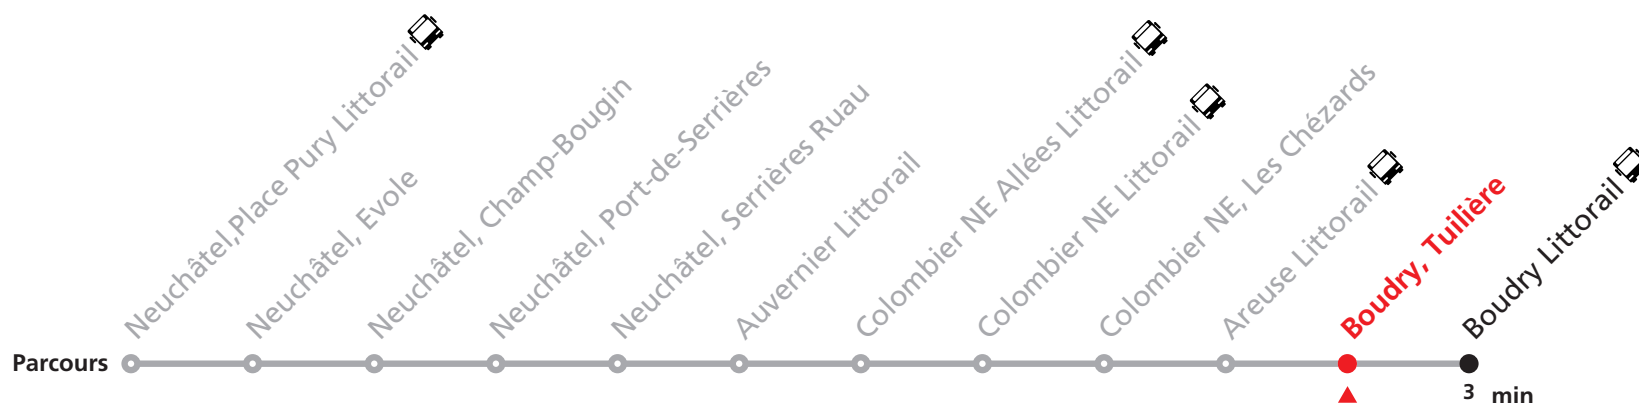

ARRÊTS SUR DEMANDE :

Boudry, Tuilière - Colombier NE, Les Chézards - Colombier NE Allées Littorail - Neuchâtel, Serrières Ruau - Neuchâtel, Champ-Bougin - Neuchâtel, Evole

Autocontrôle dans tous les trains.

215 Neuchâtel - Boudry

Valable du 12.12.2021 au 10.12.2022

Heure	Lundi-Vendredi	Samedi	Dimanche et fêtes
6	04 24 43	04 24 44	47
7	03 19 33 49	04 24 44	24
8	04 19 34 49	04 24 44	04 24 44
9	04 24 44	04 24 44	04 24 44
10	04 24 44	04 24 44	04 24 44
11	04 24 44	04 24 44	04 24 44
12	04 24 44	04 24 44	04 24 44
13	04 24 44	04 24 44	04 24 44
14	04 24 44	04 24 44	04 24 44
15	04 24 44 51a	04 24 44	04 24 44
16	04 19 34 49	04 24 44	04 24 44
17	04 19 34 49	04 24 44	04 24 44
18	04 19 34 51	04 24 44	04 24 44
19	04 24 44	04 24 44	04 24 44
20	04 24 44	04 24 44	04 24 44
21	04 24 42	04 24 42	04 24 42
22	17 35	17 35	17 35
23	13 51	13 51	13 51
0	30	30	30