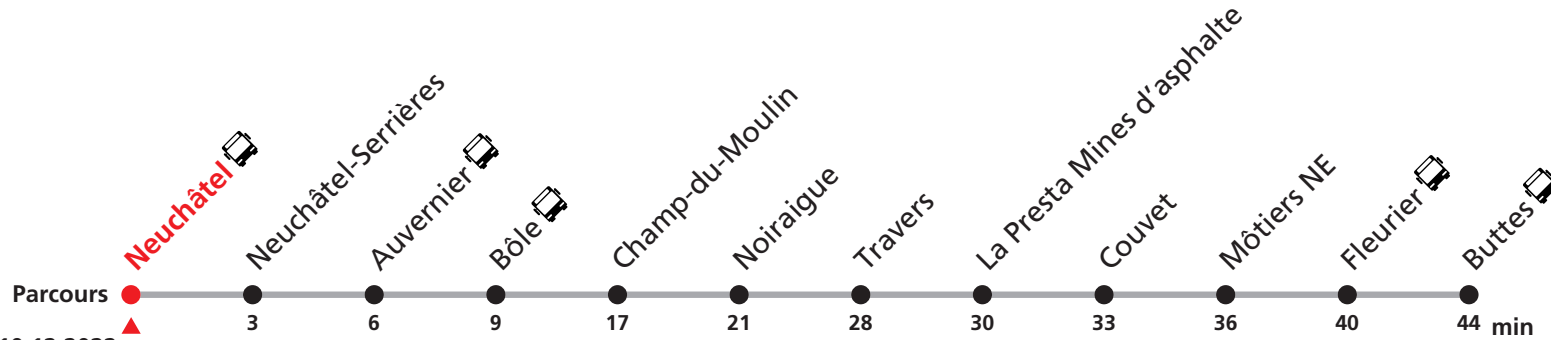

221 Neuchâtel - Buttes

Valable du 12.12.2021 au 10.12.2022

Heure	Lundi-Vendredi	Samedi-Dimanche et fêtes
5	41	
6	14 41	41
7	14 41	41
8	14 41	41
9	41	14 41
10	41	14 41
11	14 41	41
12	14 41	41
13	14 41	41
14	41	41
15	41	41
16	14 41	41
17	14 41	14 41
18	14 41	14 41
19	14 41	41
20	41	41
21	41	41
22	41	41
23	41	41