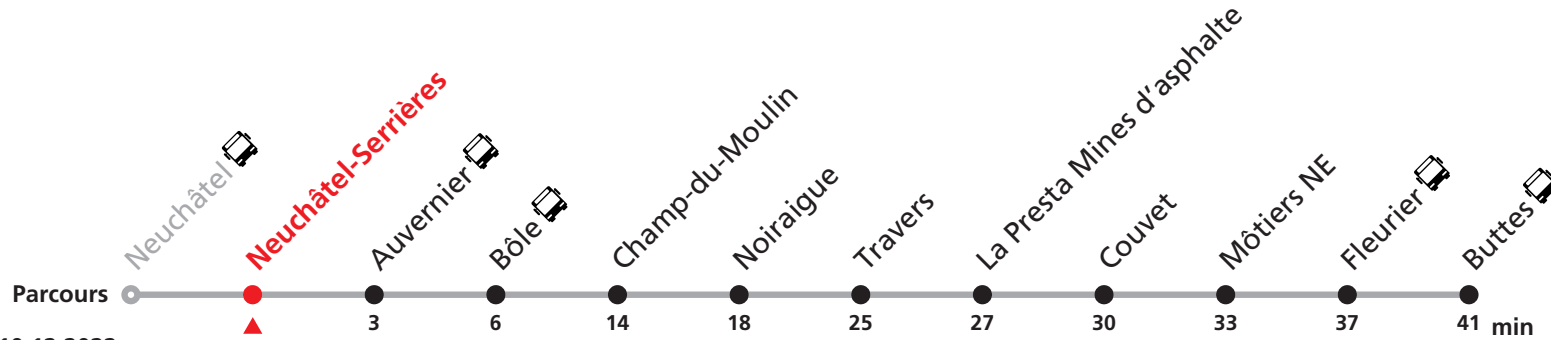

Non accessible en fauteuil roulant.

Nombre de places et transport des bagages limités, réservation obligatoire pour groupe dès 10 personnes.
Plus d'infos sur www.transn.ch.

221 Neuchâtel - Buttes

Valable du 12.12.2021 au 10.12.2022