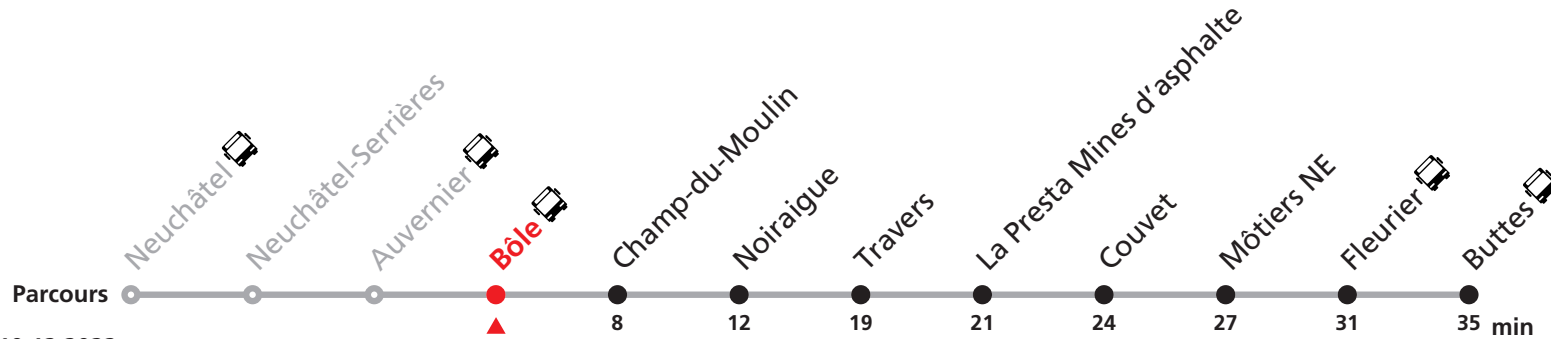

Non accessible en fauteuil roulant.

Nombre de places et transport des bagages limités, réservation obligatoire pour groupe dès 10 personnes.
Plus d'infos sur www.transn.ch.

221 Neuchâtel - Buttes

Valable du 12.12.2021 au 10.12.2022