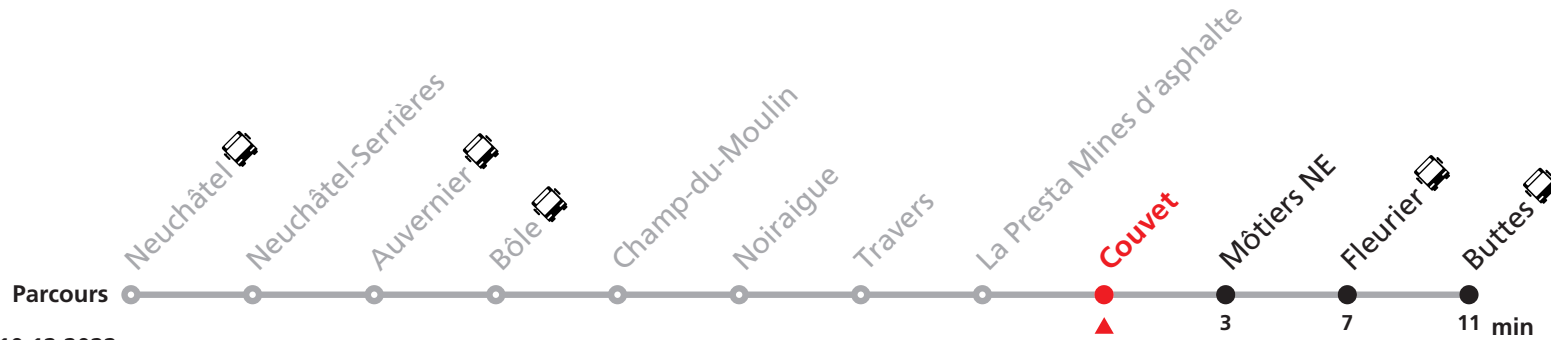

Non accessible en fauteuil roulant.

Nombre de places et transport des bagages limités, réservation obligatoire pour groupe dès 10 personnes.
Plus d'infos sur www.transn.ch.

221 Neuchâtel - Buttes

Valable du 12.12.2021 au 10.12.2022