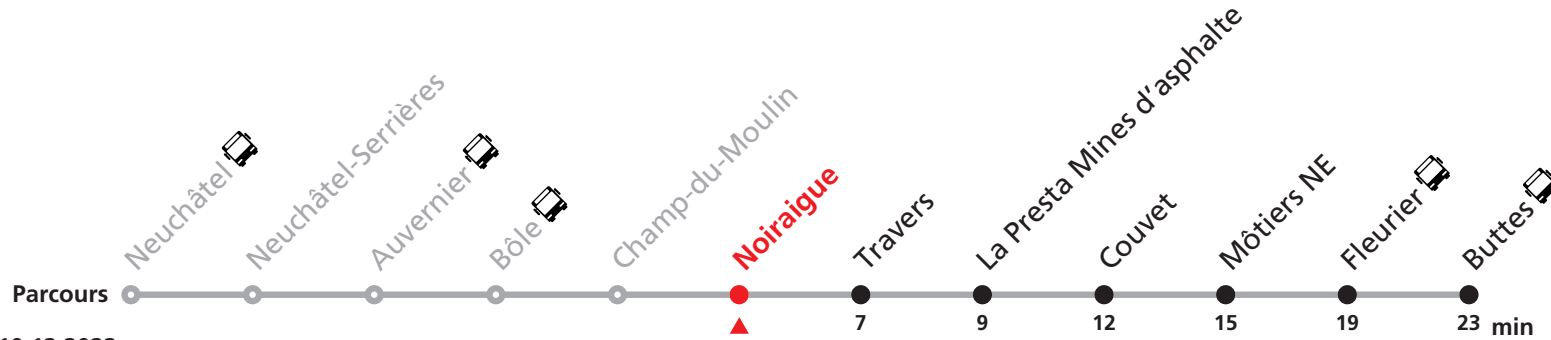

Non accessible en fauteuil roulant.

Nombre de places et transport des bagages limités, réservation obligatoire pour groupe dès 10 personnes.
Plus d'infos sur www.transn.ch.

221 Neuchâtel - Buttes

Valable du 12.12.2021 au 10.12.2022