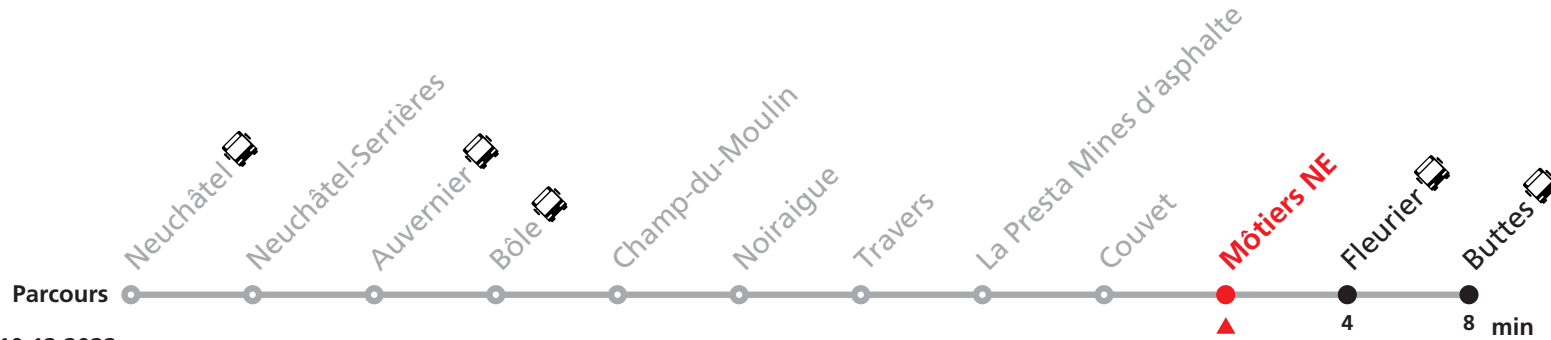

Non accessible en fauteuil roulant.

Nombre de places et transport des bagages limités, réservation obligatoire pour groupe dès 10 personnes.
Plus d'infos sur www.transn.ch.

221 Neuchâtel - Buttes

Valable du 12.12.2021 au 10.12.2022