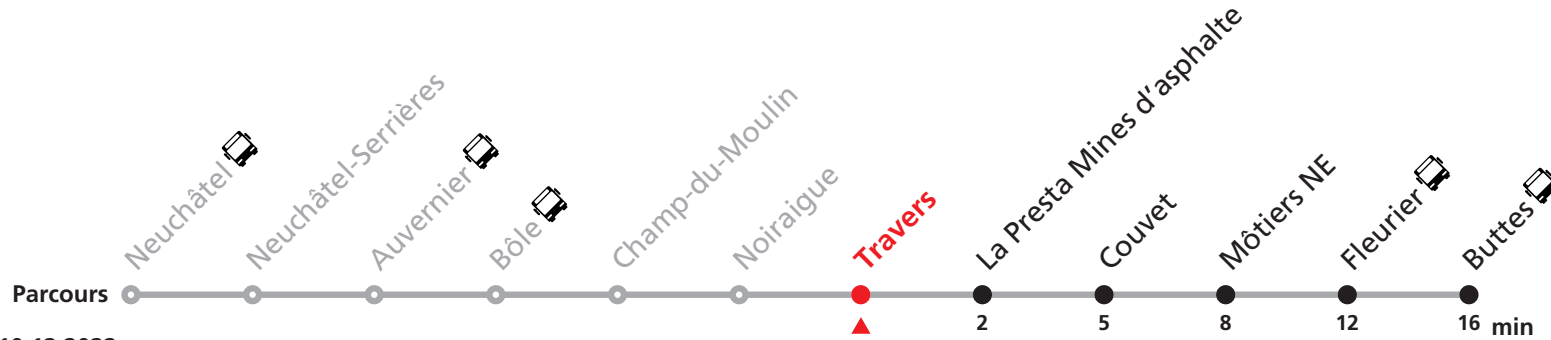

Non accessible en fauteuil roulant.

Nombre de places et transport des bagages limités, réservation obligatoire pour groupe dès 10 personnes.
Plus d'infos sur www.transn.ch.

221 Neuchâtel - Buttes

Valable du 12.12.2021 au 10.12.2022