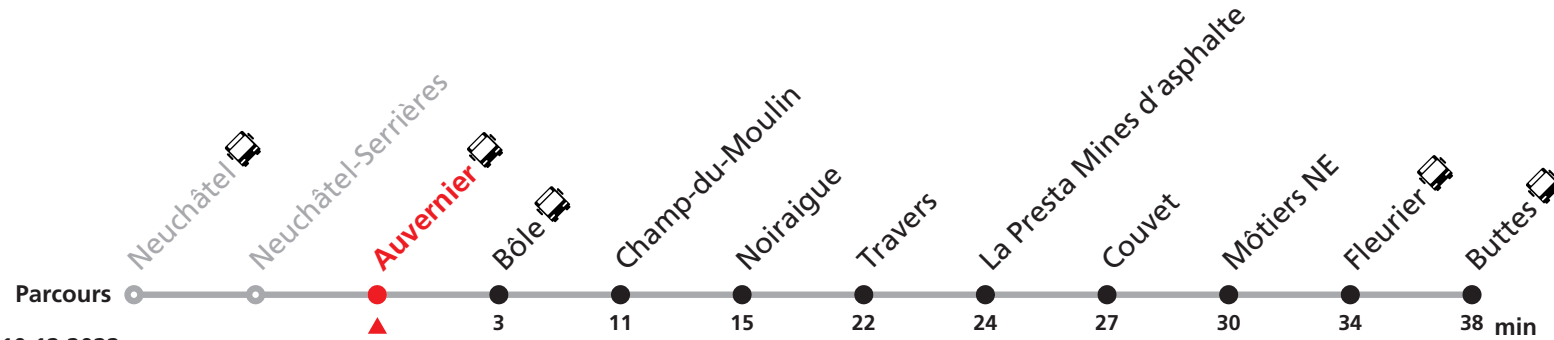

Non accessible en fauteuil roulant.

Nombre de places et transport des bagages limités, réservation obligatoire pour groupe dès 10 personnes.
Plus d'infos sur www.transn.ch.

221 Neuchâtel - Buttes

Valable du 12.12.2021 au 10.12.2022