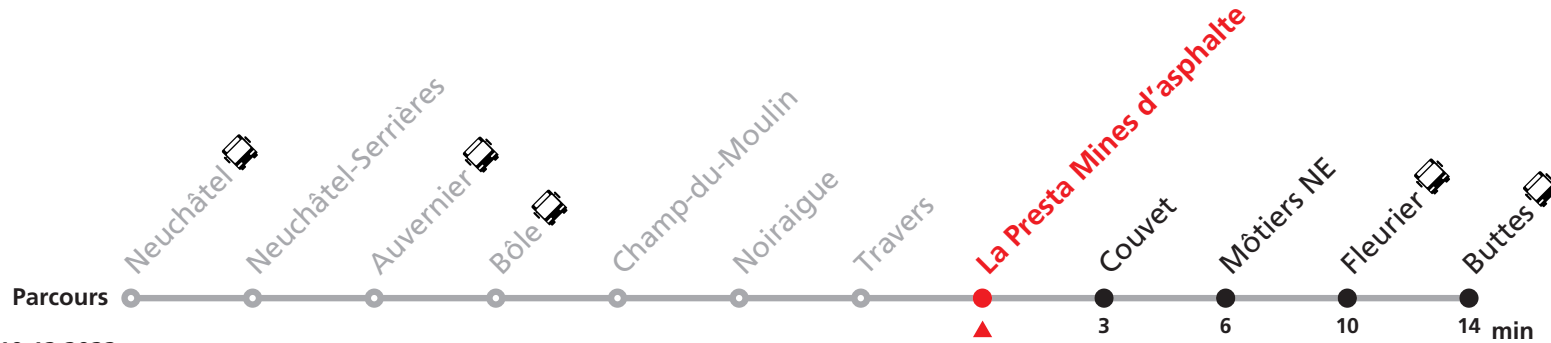

Non accessible en fauteuil roulant.

Nombre de places et transport des bagages limités, réservation obligatoire pour groupe dès 10 personnes.
Plus d'infos sur www.transn.ch.

221 Neuchâtel - Buttes

Valable du 12.12.2021 au 10.12.2022