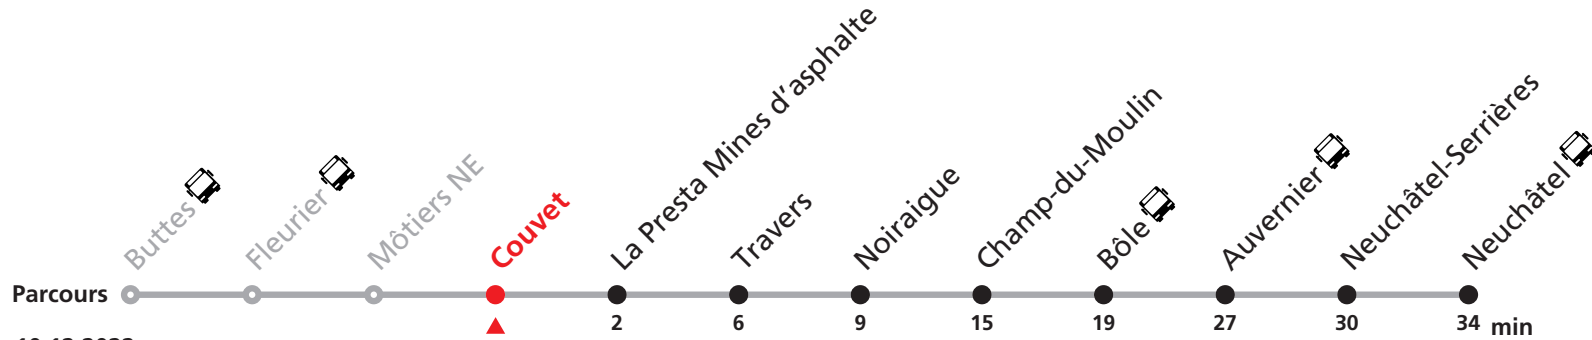

Non accessible en fauteuil roulant.

Nombre de places et transport des bagages limités, réservation obligatoire pour groupe dès 10 personnes.
Plus d'infos sur www.transn.ch.

221 Buttes - Neuchâtel

Valable du 12.12.2021 au 10.12.2022