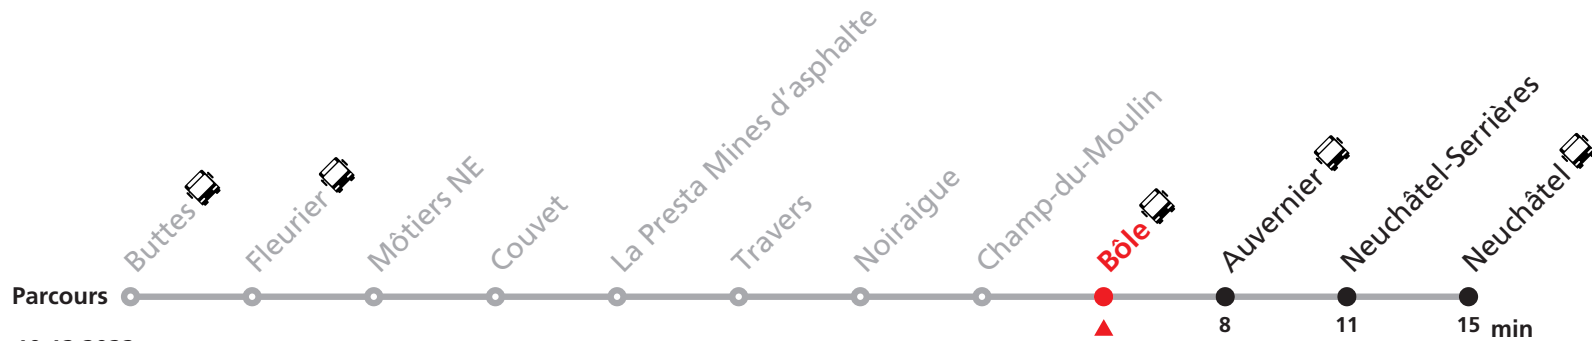

Non accessible en fauteuil roulant.

Nombre de places et transport des bagages limités, réservation obligatoire pour groupe dès 10 personnes.
Plus d'infos sur www.transn.ch.

221 Buttes - Neuchâtel

Valable du 12.12.2021 au 10.12.2022