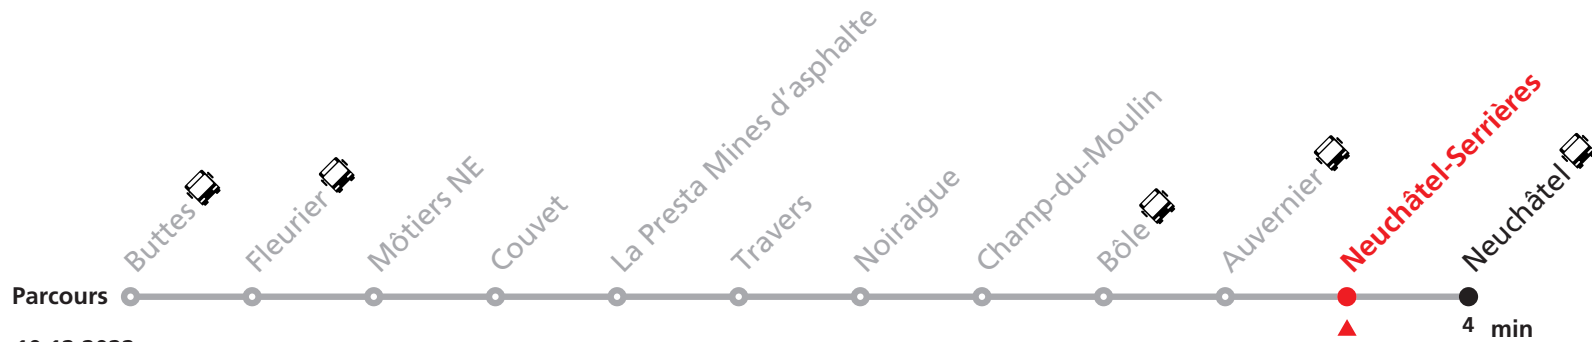

Non accessible en fauteuil roulant.

Nombre de places et transport des bagages limités, réservation obligatoire pour groupe dès 10 personnes.
Plus d'infos sur www.transn.ch.

221 Buttes - Neuchâtel

Valable du 12.12.2021 au 10.12.2022