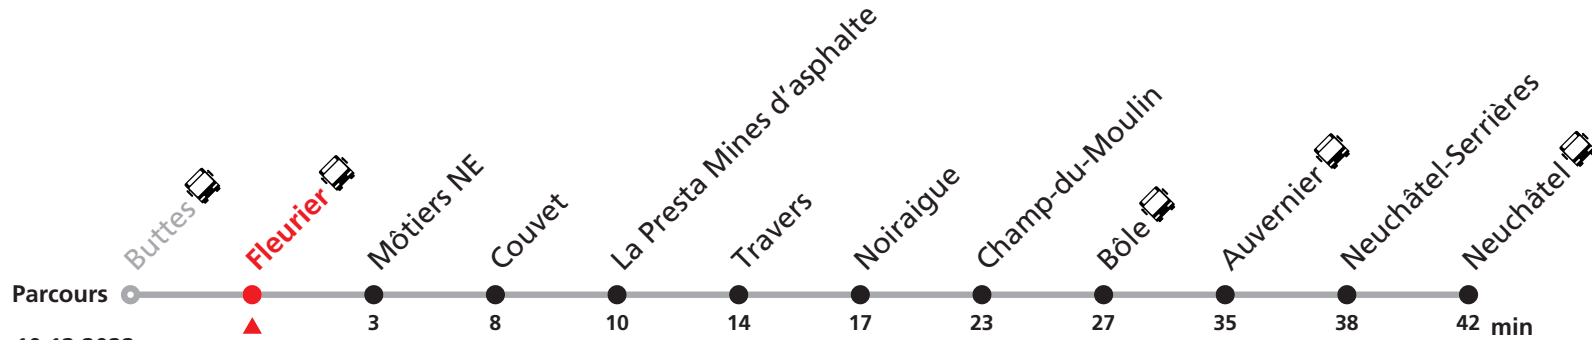

221 Buttes - Neuchâtel [remplacement partiel par bus]

Valable du 12.12.2021 au 29.01.2022

Heure	Lundi-Vendredi	Samedi-Dimanche et fêtes
5	28 59	
6	28 59	28
7	28 59	28 59
8	28 59	28 59
9	28	28 59
10	28 59	28 59
11	28 59	28
12	28 59	28
13	28 59	28
14	28	28
15	28 59	28 59
16	28 59	28 59
17	28 59	28 59
18	28 59	28 59
19	28 59	28
20	28	28
21	28	28
22	28	28
23	28	28
0	28	28

Renseignements

FÊTES :
25-26.12. | 01-02.01.

Nombre de places et transport des bagages limités, réservation obligatoire pour groupe dès 10 personnes.
Plus d'infos sur www.transn.ch.

221 Buttes - Neuchâtel