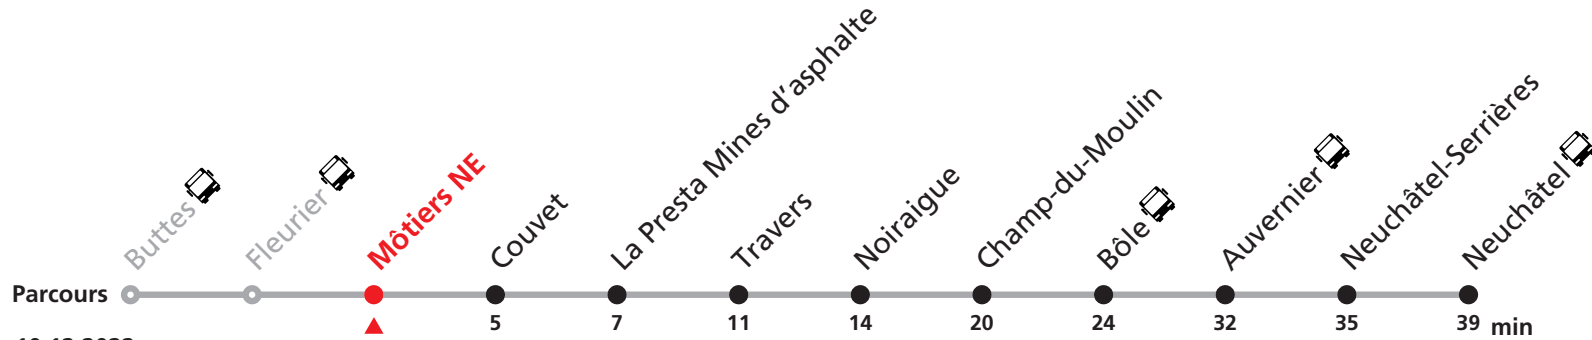

Non accessible en fauteuil roulant.

Nombre de places et transport des bagages limités, réservation obligatoire pour groupe dès 10 personnes.
Plus d'infos sur www.transn.ch.

221 Buttes - Neuchâtel

Valable du 12.12.2021 au 10.12.2022