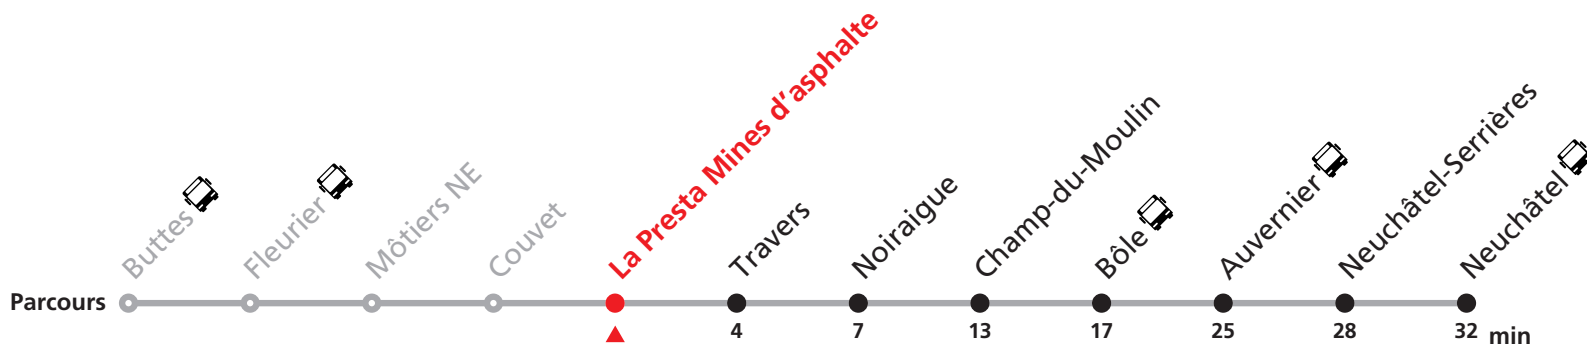

Non accessible en fauteuil roulant.

Nombre de places et transport des bagages limités, réservation obligatoire pour groupe dès 10 personnes.
Plus d'infos sur www.transn.ch.

221 Buttes - Neuchâtel

Valable du 12.12.2021 au 10.12.2022