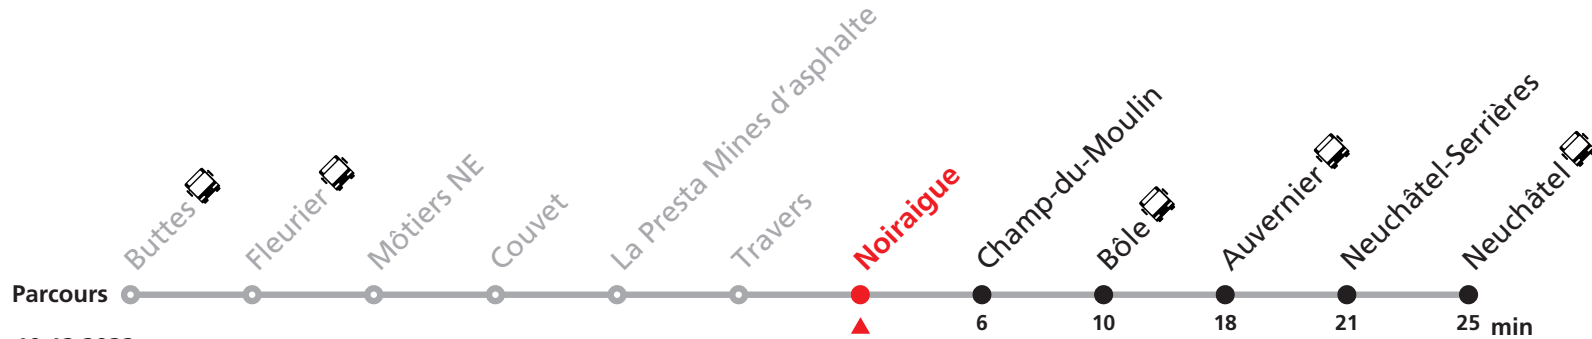

Non accessible en fauteuil roulant.

Nombre de places et transport des bagages limités, réservation obligatoire pour groupe dès 10 personnes.
Plus d'infos sur www.transn.ch.

221 Buttes - Neuchâtel

Valable du 12.12.2021 au 10.12.2022