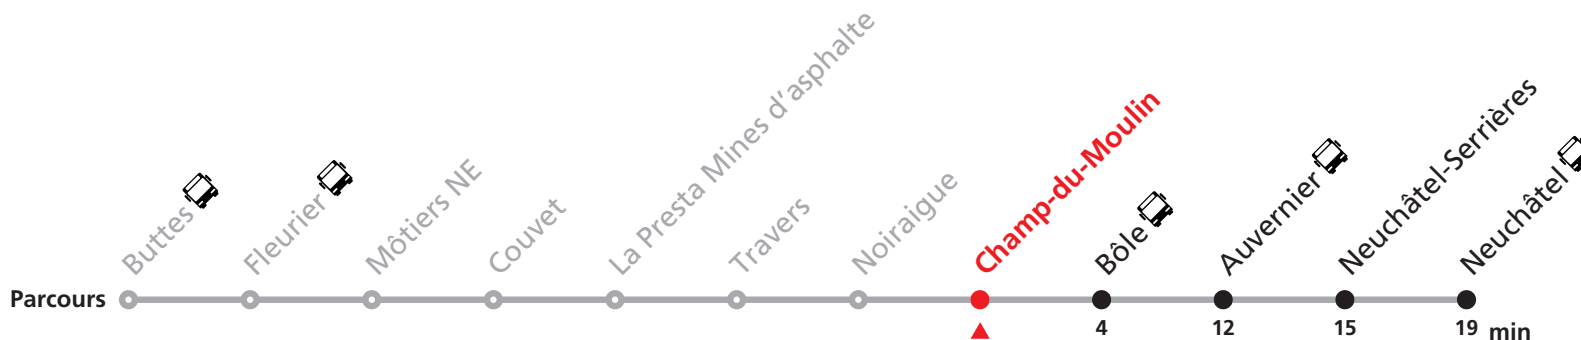

Non accessible en fauteuil roulant.

Nombre de places et transport des bagages limités, réservation obligatoire pour groupe dès 10 personnes.
Plus d'infos sur www.transn.ch.

221 Buttes - Neuchâtel

Valable du 12.12.2021 au 10.12.2022