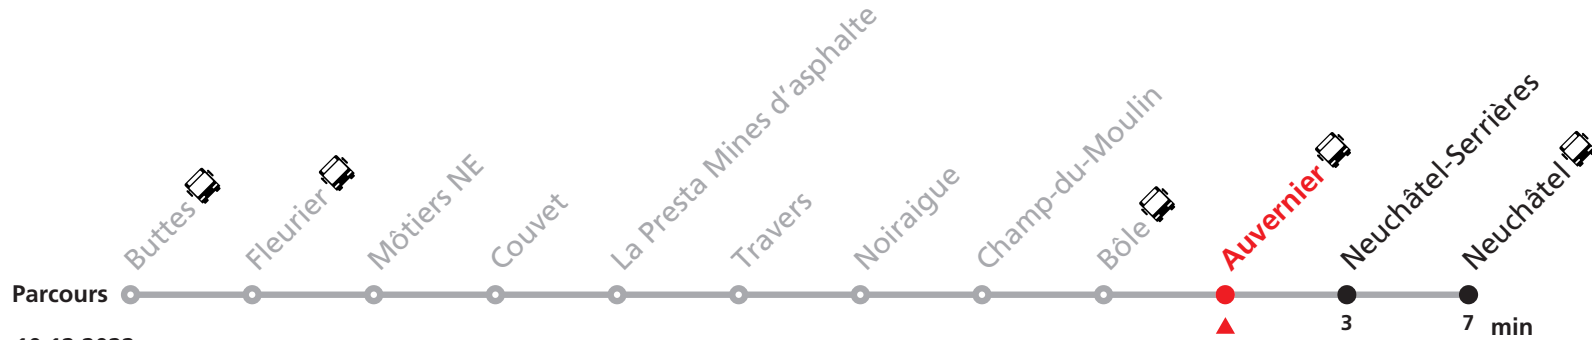

Non accessible en fauteuil roulant.

Nombre de places et transport des bagages limités, réservation obligatoire pour groupe dès 10 personnes.
Plus d'infos sur www.transn.ch.

221 Buttes - Neuchâtel

Valable du 12.12.2021 au 10.12.2022