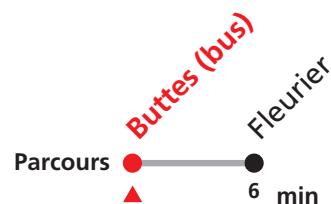

221 Buttes - Neuchâtel [remplacement partiel par bus]

Valable du 12.12.2021 au 29.01.2022

Heure	Lundi-Vendredi	Samedi-Dimanche et fêtes
5	28 59	
6	28 59	28
7	28 59	28 59
8	28 59	28 59
9	28	28 59
10	28 59	28 59
11	28 59	28
12	28 59	28
13	28 59	28
14	28	28
15	28 59	28 59
16	28 59	28 59
17	28 59	28 59
18	28 59	28 59
19	28 59	28
20	28	28
21	28	28
22	28	28
23	28	28
0	28	28