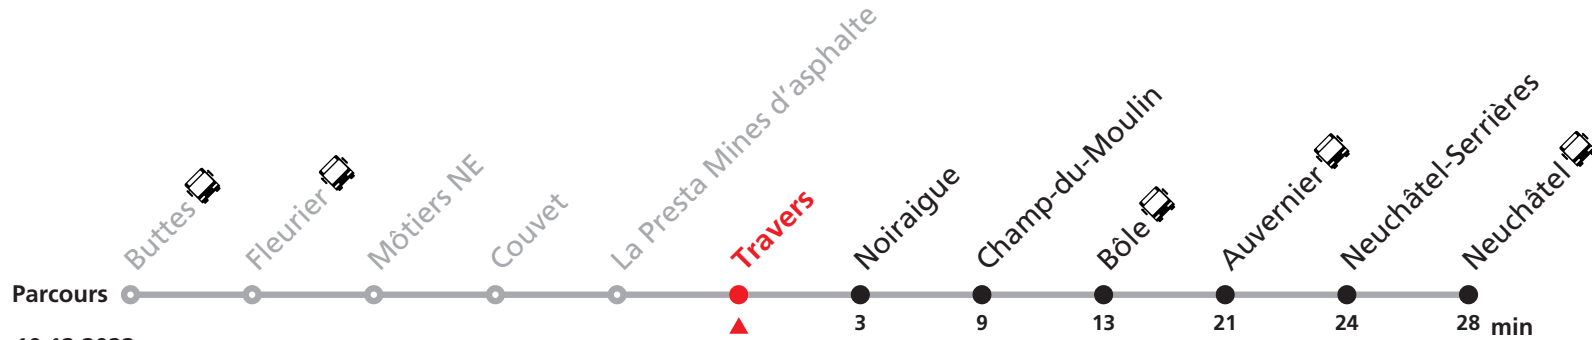

Non accessible en fauteuil roulant.

Nombre de places et transport des bagages limités, réservation obligatoire pour groupe dès 10 personnes.
Plus d'infos sur www.transn.ch.

221 Buttes - Neuchâtel

Valable du 12.12.2021 au 10.12.2022