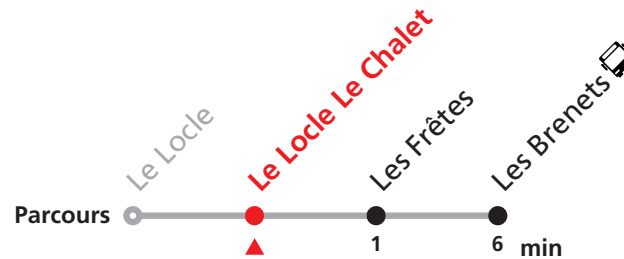

Le Locle Le Chalet et Les Frêtes

Autocontrôle dans tous les trains.

Distributeur de billets disponible dans les trains.

Seulement 2ème classe.

Non accessible en fauteuil roulant.

Nombre de places et transport des bagages limités, réservation obligatoire pour groupe dès 10 personnes.
Plus d'infos sur www.transn.ch.

224 Le Locle - Les Brenets

Valable du 10.01.2022 au 27.02.2022

Heure	Lundi-Vendredi	Samedi-Dimanche et fêtes
6	20 48	
7	20	20
8	20	20
9	17	17
10	17	17
11	17	17
12	20	20
13	20	20
14	17	17
15	56	
16	21 47	21
17	23 47	23
18	17	17
19	17	17
20	17a 51	17b 51
21		
22	33	17
23	33	17 51b
0	02a	