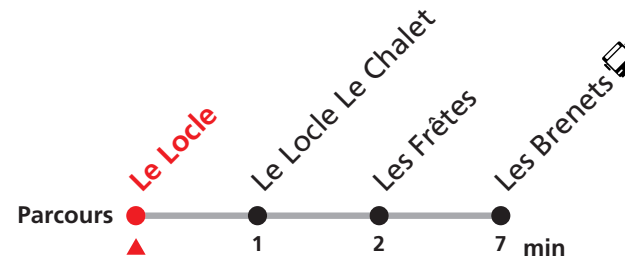

224 Le Locle - Les Brenets

Valable du 10.01.2022 au 27.02.2022

Heure	Lundi-Vendredi	Samedi-Dimanche et fêtes
6	19 47	
7	19	19
8	19	19
9	16	16
10	16	16
11	16	16
12	19	19
13	19	19
14	16	16
15	55	
16	20 46	20
17	22 46	22
18	16	16
19	16	16
20	16a 50	16b 50
21		
22	32	16
23	32	16 50b
0	01a	