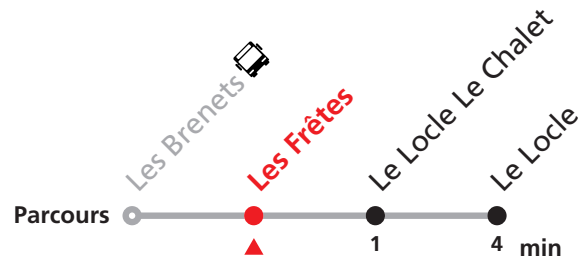

### ARRÊTS SUR DEMANDE :

Le Locle Le Chalet et Les Frêtes

Autocontrôle dans tous les trains.

Distributeur de billets disponible dans les trains.

Seulement 2ème classe.

Non accessible en fauteuil roulant.

Nombre de places et transport des bagages limités, réservation obligatoire pour groupe dès 10 personnes.  
Plus d'infos sur [www.transn.ch](http://www.transn.ch).

# 224 Les Brenets - Le Locle

Valable du 10.01.2022 au 27.02.2022

Heure	Lundi-Vendredi	Samedi-Dimanche et fêtes
6	12 40	40
7	12 34	34
8	43	43
9	43	43
10	43	43
11	43	43
12		
13	12 43	12 43
14		
15	35	35
16	12 40	40
17	12 40	40
18	10 43	43
19	43a	43b
20	41	41
21		
22	23	10
23	23 54a	10 41b