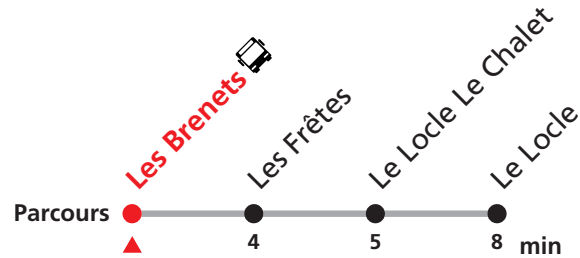

# 224 Les Brenets - Le Locle

Valable du 10.01.2022 au 27.02.2022

Heure	Lundi-Vendredi	Samedi-Dimanche et fêtes
6	08 36	36
7	08 30	30
8	39	39
9	39	39
10	39	39
11	39	39
12		
13	08 39	08 39
14		
15	31	31
16	08 36	36
17	08 36	36
18	06 39	39
19	39a	39b
20	37	37
21		
22	19	06
23	19 50a	06 37b