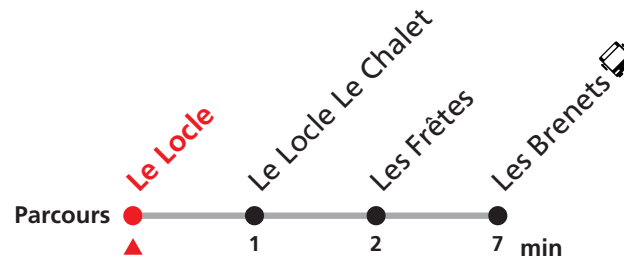

# 224 Le Locle - Les Brenets

Valable du 12.12.2021 au 09.01.2022 et du 28.02.2022 au 10.12.2022

Heure	Lundi-Vendredi	Samedi-Dimanche et fêtes
6	19 47	
7	19	19
8	19	19
9	16	16
10	16	16
11	16	16
12	19	19
13	19	19
14	16	16
15	55	
16	20 46	20
17	22 46	22
18	16	16
19	16	16
20	16a 50	16b 50
21		
22	16	16
23	16 50a	16 50b