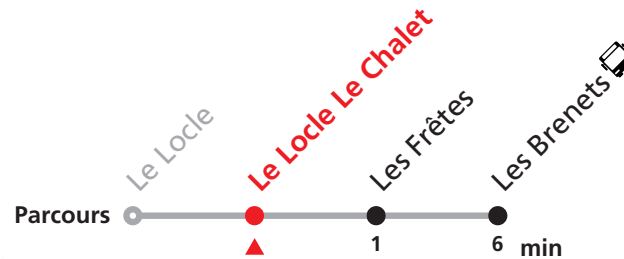

### ARRÊTS SUR DEMANDE :

Le Locle Le Chalet et Les Frêtes

Autocontrôle dans tous les trains.

Distributeur de billets disponible dans les trains.

Seulement 2ème classe.

Non accessible en fauteuil roulant.

Nombre de places et transport des bagages limités, réservation obligatoire pour groupe dès 10 personnes.  
Plus d'infos sur [www.transn.ch](http://www.transn.ch).

# 224 Le Locle - Les Brenets

Valable du 12.12.2021 au 09.01.2022 et du 28.02.2022 au 10.12.2022

Heure	Lundi-Vendredi	Samedi-Dimanche et fêtes
6	20 48	
7	20	20
8	20	20
9	17	17
10	17	17
11	17	17
12	20	20
13	20	20
14	17	17
15	56	
16	21 47	21
17	23 47	23
18	17	17
19	17	17
20	17a 51	17b 51
21		
22	17	17
23	17 51a	17 51b