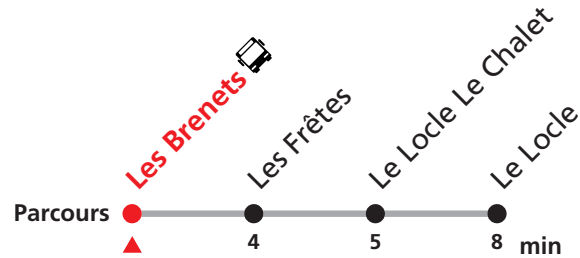

224 Les Brenets - Le Locle

Valable du 12.12.2021 au 09.01.2022 et du 28.02.2022 au 10.12.2022

Heure	Lundi-Vendredi	Samedi-Dimanche et fêtes
6	08 36	36
7	08 30	30
8	39	39
9	39	39
10	39	39
11	39	39
12		
13	08 39	08 39
14		
15	31	31
16	08 36	36
17	08 36	36
18	06 39	39
19	39a	39b
20	37	37
21		
22	06	06
23	06 37a	06 37b