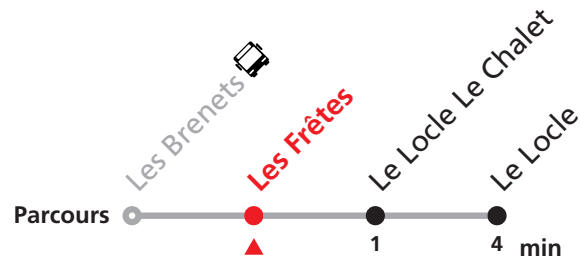

224 Les Brenets - Le Locle

Valable du 12.12.2021 au 09.01.2022 et du 28.02.2022 au 10.12.2022

Heure	Lundi-Vendredi	Samedi-Dimanche et fêtes
6	12 40	40
7	12 34	34
8	43	43
9	43	43
10	43	43
11	43	43
12		
13	12 43	12 43
14		
15	35	35
16	12 40	40
17	12 40	40
18	10 43	43
19	43a	43b
20	41	41
21		
22	10	10
23	10 41a	10 41b

Renseignements

- a : uniquement le vendredi sauf durant les fêtes
- b : uniquement nuit samedi/dimanche sauf durant les fêtes

FÊTES :

25-26.12. | 01-02.01. | 15-18.04. | 26.05. | 05-06.06. | 01.08.

ARRÊTS SUR DEMANDE :

Le Locle Le Chalet et Les Frêtes

Autocontrôle dans tous les trains.

Distributeur de billets disponible dans les trains.

Seulement 2ème classe.

Non accessible en fauteuil roulant.

Nombre de places et transport des bagages limités, réservation obligatoire pour groupe dès 10 personnes.
Plus d'infos sur www.transn.ch.