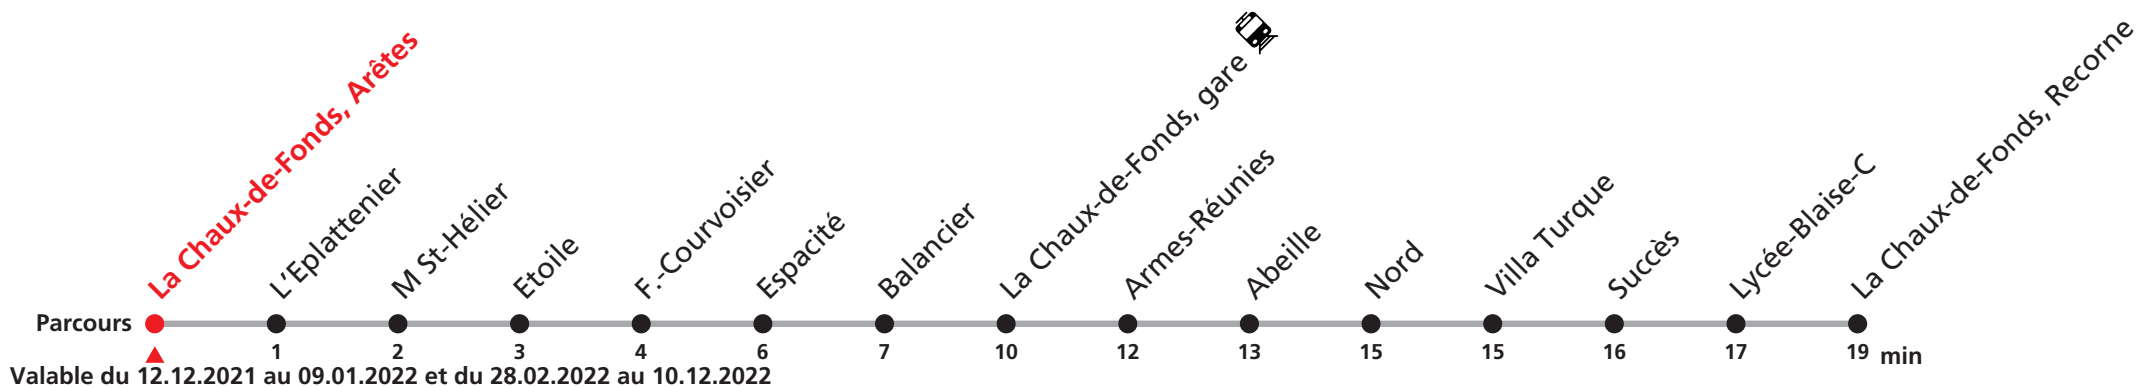

301 La Chaux-de-Fonds Arêtes - gare - Recorne

Heure	Lundi-Vendredi	Samedi	Dimanche et fêtes
5	48		
6	08 18 28 38 48 58	18 48	48
7	08 18 28 38 48 58 58a	18 48	18 48
8	08 18 28 38 48 58	18 48	18 48
9	08 18 28 38 48 58	08 18 28 38 48 58	18 48
10	08 18 28 38 48 58	08 18 28 38 48 58	18 48
11	08 18 28 38 48 58	08 18 28 38 48 58	18 48
12	08 18 28 38 48 58	08 18 28 38 48 58	18 48
13	08 18 28 38 48 58	08 18 28 38 48 58	18 48
14	08 18 28 38 48 58	08 18 28 38 48 58	18 48
15	08 18 28 38 48 58	08 18 28 38 48 58	18 48
16	08 18 28 38 48 58	08 18 28 38 48 58	18 48
17	08 18 28 38 48 58	08 18 28 38 48 58	18 48
18	08 18 28 38 48 58	08 18 28 38 48 58	18 48
19	08 18 28 38 48 58	08a 28 48	18 48
20	08a 18a 48	18 48	18 48
21	18 48	18 48	18 48
22	18 48	18 48	18 48
23	18 48a	18 48a	18 48a