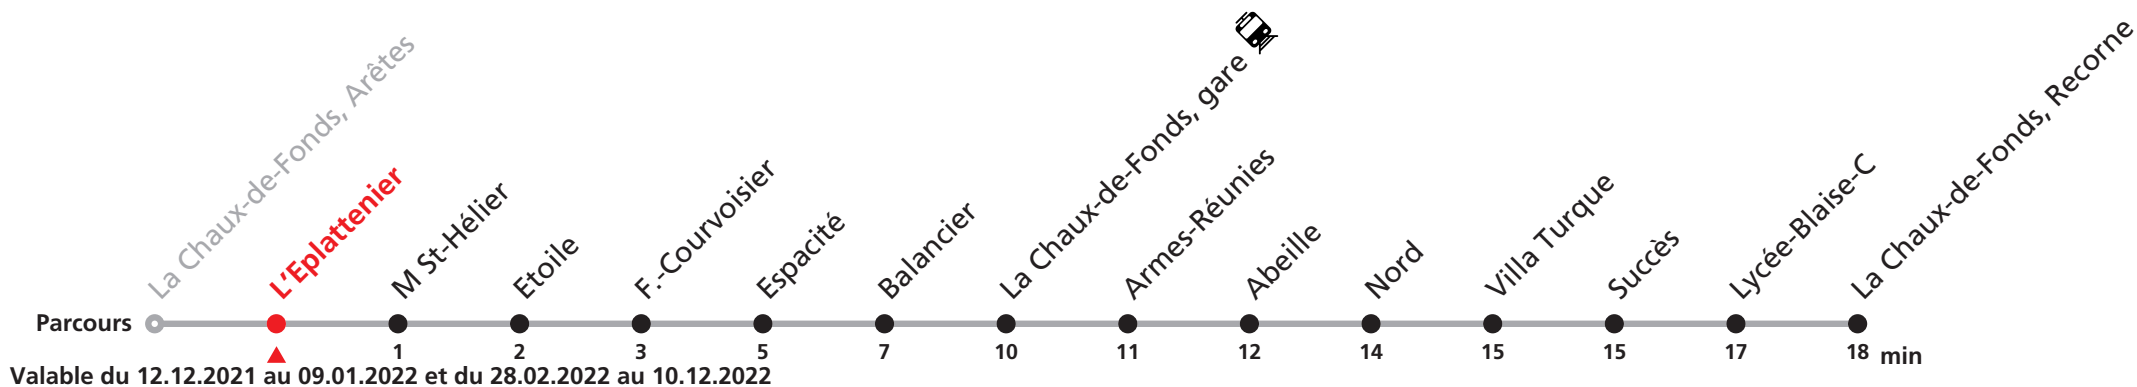

301 La Chaux-de-Fonds Arêtes - gare - Recorne

Heure	Lundi-Vendredi	Samedi	Dimanche et fêtes
5	48		
6	08 18 28 38 48 58	18 48	48
7	08 18 28 38 48 58 58a	18 48	18 48
8	08 18 28 38 48 58	18 48	18 48
9	08 18 28 38 48 58	08 18 28 38 48 58	18 48
10	08 18 28 38 48 58	08 18 28 38 48 58	18 48
11	08 18 28 38 48 58	08 18 28 38 48 58	18 48
12	08 18 28 38 48 58	08 18 28 38 48 58	18 48
13	08 18 28 38 48 58	08 18 28 38 48 58	18 48
14	08 18 28 38 48 58	08 18 28 38 48 58	18 48
15	08 18 28 38 48 58	08 18 28 38 48 58	18 48
16	08 18 28 38 48 58	08 18 28 38 48 58	18 48
17	08 18 28 38 48 58	08 18 28 38 48 58	18 48
18	08 18 28 38 48 58	08 18 28 38 48 58	18 48
19	08 18 28 38 48 58	08a 28 48	18 48
20	08a 18a 48	18 48	18 48
21	18 48	18 48	18 48
22	18 48	18 48	18 48
23	18 48a	18 48a	18 48a

Renseignements

a : jusqu'à La Chaux-de-Fonds, gare

VACANCES SCOLAIRES :

24.12.-07.01. | 28.02.-04.03. | 11.04.-22.04. | 27.05. | 04.07.-12.08. | 03.10.-14.10.

FÊTES :

25-26.12. | 01-02.01. | 01.03. | 15.04. | 18.04. | 01.05. | 26.05. | 06.06. | 01.08. | 19.09.

MOBICITÉ :

Bus sur réservation desservant 5 zones périphériques de la ville de La Chaux-de-Fonds en soirée ainsi que les dimanches et fêtes.

Téléchargez l'application mobile.

Nombre de places et transport des bagages limités, réservation obligatoire pour groupe dès 10 personnes.
Plus d'infos sur www.transn.ch.