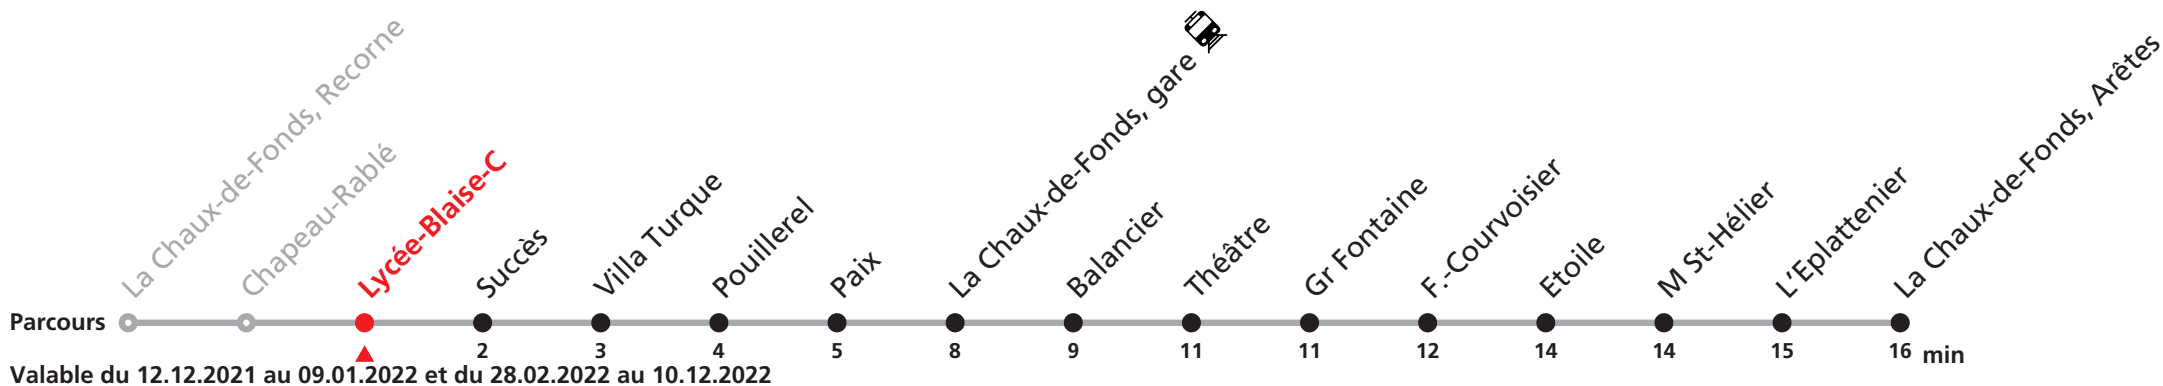

Téléchargez l'application mobile.

Nombre de places et transport des bagages limités, réservation obligatoire pour groupe dès 10 personnes.
 Plus d'infos sur www.transn.ch.

301

La Chaux-de-Fonds Recorne - gare - Arêtes