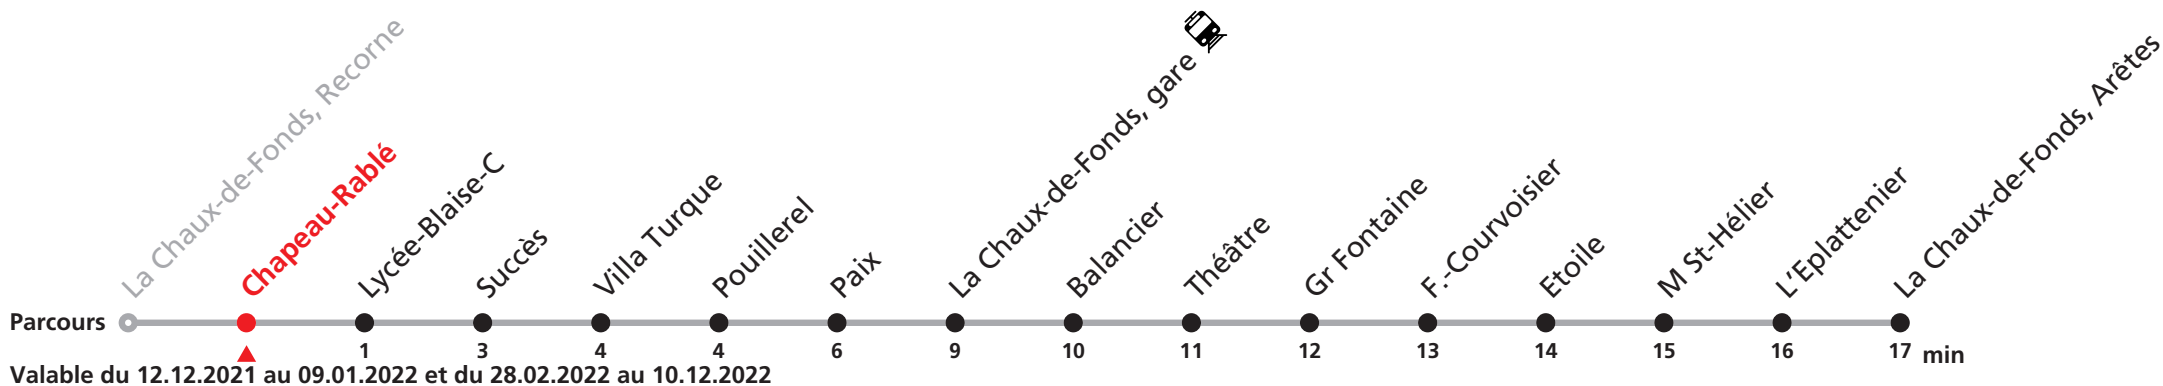

Téléchargez l'application mobile.

Nombre de places et transport des bagages limités, réservation obligatoire pour groupe dès 10 personnes.
Plus d'infos sur www.transn.ch.

301

La Chaux-de-Fonds Recorne - gare - Arêtes