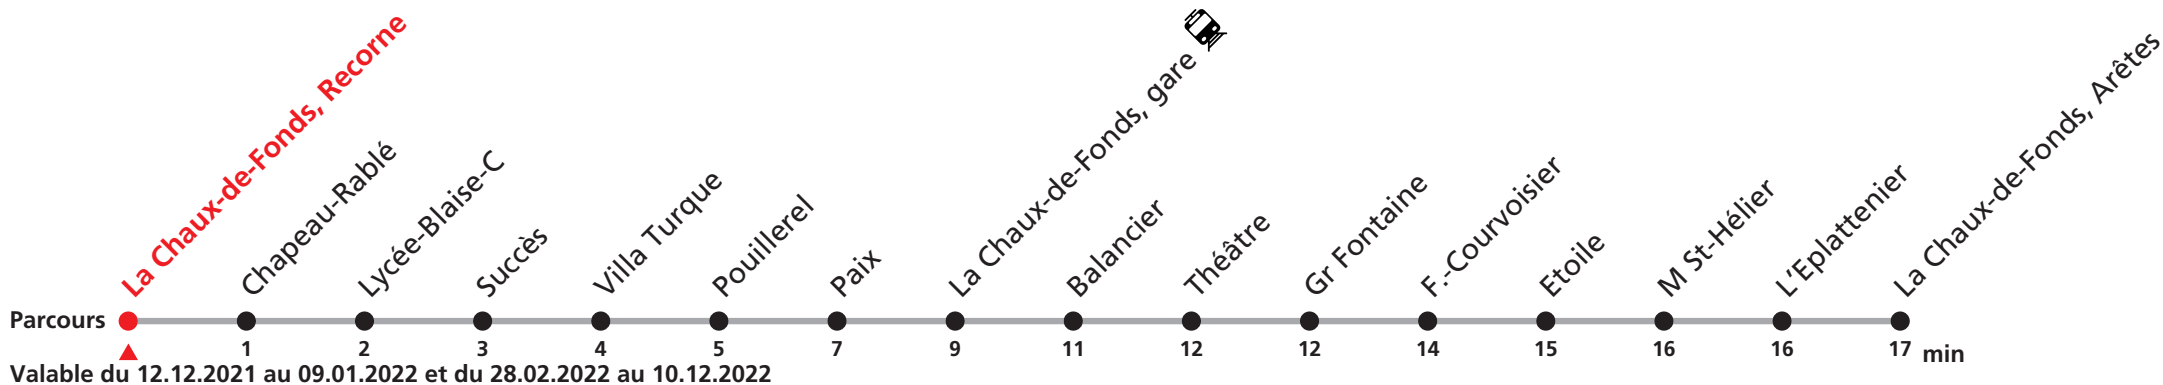

301

La Chaux-de-Fonds Recorne - gare - Arêtes

Heure	Lundi-Vendredi	Samedi	Dimanche et fêtes
5	49		
6	09 19 29 39 49 59	19 49	49
7	09 19 29 39 49 56a 59	19 49	19 49
8	09 19b 19 29 39 49 59	19 49	19 49
9	09 19 29 39 49 59	09 19 29 39 49 59	19 49
10	09 19 29 39 49 59	09 19 29 39 49 59	19 49
11	09 19 29 39 49 59	09 19 29 39 49 59	19 49
12	09 19 29 39 49 59	09 19 29 39 49 59	19 49
13	09 19 29 39 49 59	09 19 29 39 49 59	19 49
14	09 19 29 39 49 59	09 19 29 39 49 59	19 49
15	09 19 29 39 49 59	09 19 29 39 49 59	19 49
16	09 19 29 39 49 59	09 19 29 39 49 59	19 49
17	09 19 29 39 49 59	09 19 29 39 49 59	19 49
18	09 19 29 39 49 59	09 19 29 39 49 59	19 49
19	09 19 29 39 49 59	09b 29 49	19 49
20	09b 19b 49	19 49	19 49
21	19 49	19 49	19 49
22	19 49	19 49	19 49
23	19 49b	19 49b	19 49b

Renseignements

a : uniquement en période scolaire
jusqu'à La Chaux-de-Fonds, gare
b : jusqu'à La Chaux-de-Fonds, gare

VACANCES SCOLAIRES :

24.12.-07.01. | 28.02.-04.03. | 11.04.-22.04. | 27.05. | 04.07.-12.08. | 03.10.-14.10.