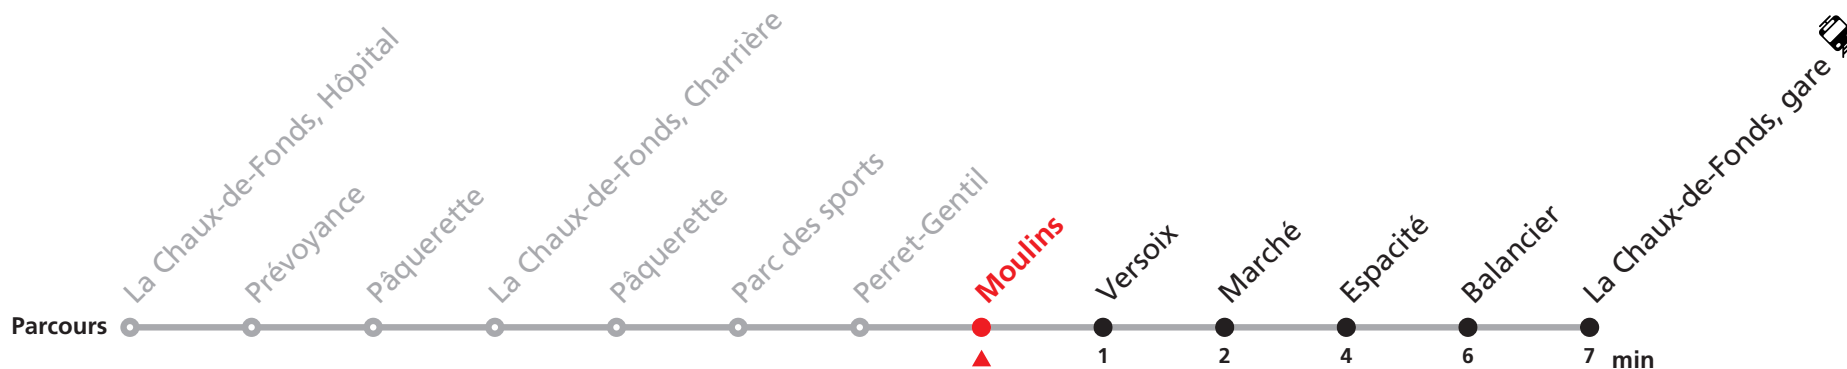

352 La Chaux-de-Fonds Hôpital - gare

Valable du 12.12.2021 au 09.01.2022 et du 28.02.2022 au 10.12.2022

Heure	Lundi-Vendredi	Samedi	Dimanche et fêtes
6			47
7			17 47
8			17 47
9			17 47
10			17 47
11			17 47
12			17 47
13			17 47
14			17 47
15			17 47
16			17 47
17			17 47
18			17 47
19		47	17 47
20	47	17 47	17 47
21	17 47	17 47	17 47
22	17 47	17 47	17 47
23	17 49	17 49	17 49

Renseignements

FÊTES :

25-26.12. | 01-02.01. | 01.03. | 15.04. | 18.04. | 01.05. | 26.05. | 06.06. | 01.08. | 19.09.

MOBICITÉ :

Bus sur réservation desservant 5 zones périphériques de la ville de La Chaux-de-Fonds en soirée ainsi que les dimanches et fêtes.

Téléchargez l'application mobile.

Nombre de places et transport des bagages limités, réservation obligatoire pour groupe dès 10 personnes.
Plus d'infos sur www.transn.ch.