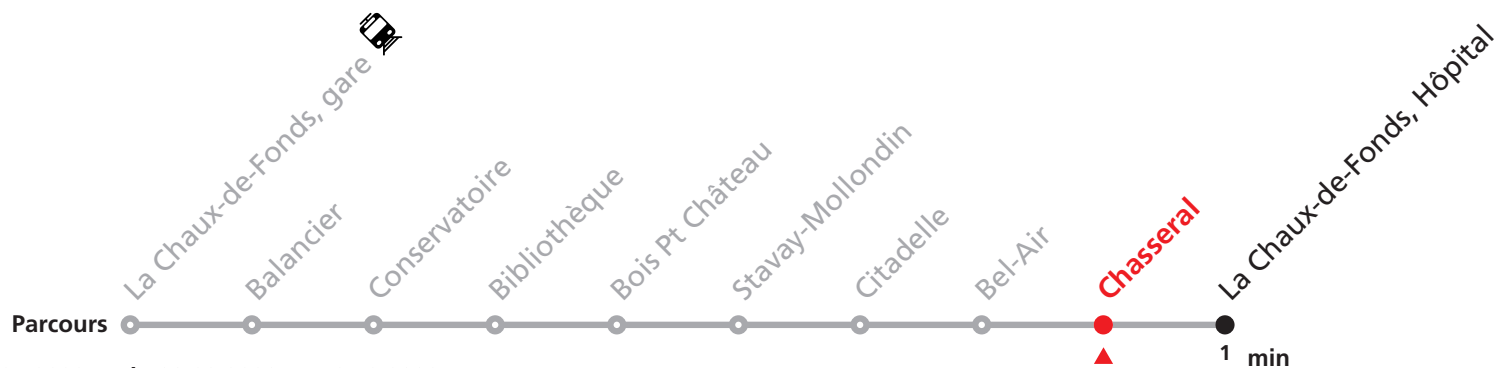

352 La Chaux-de-Fonds gare - Hôpital

Valable du 12.12.2021 au 09.01.2022 et du 28.02.2022 au 10.12.2022

Heure	Lundi-Vendredi	Samedi	Dimanche et fêtes
6			38
7			08 38
8			08 38
9			08 38
10			08 38
11			08 38
12			08 38
13			08 38
14			08 38
15			08 38
16			08 38
17			08 38
18			08 38
19		38	08 38
20	38	08 38	08 38
21	08 38	08 38	08 38
22	08 38	08 38	08 38
23	08 43	08 43	08 43

Renseignements

FÊTES :

25-26.12. | 01-02.01. | 01.03. | 15.04. | 18.04. | 01.05. | 26.05. | 06.06. | 01.08. | 19.09.

MOBICITÉ :

Bus sur réservation desservant 5 zones périphériques de la ville de La Chaux-de-Fonds en soirée ainsi que les dimanches et fêtes.

Téléchargez l'application mobile.

Nombre de places et transport des bagages limités, réservation obligatoire pour groupe dès 10 personnes.
Plus d'infos sur www.transn.ch.