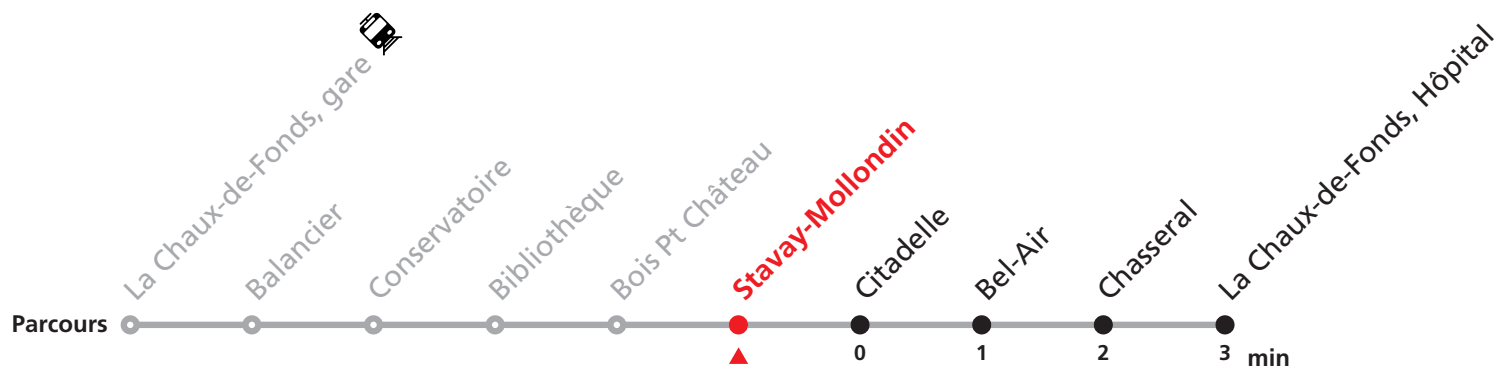

352 La Chaux-de-Fonds gare - Hôpital

Valable du 12.12.2021 au 09.01.2022 et du 28.02.2022 au 10.12.2022

Heure	Lundi-Vendredi	Samedi	Dimanche et fêtes
6			36
7			06 36
8			06 36
9			06 36
10			06 36
11			06 36
12			06 36
13			06 36
14			06 36
15			06 36
16			06 36
17			06 36
18			06 36
19		36	06 36
20	36	06 36	06 36
21	06 36	06 36	06 36
22	06 36	06 36	06 36
23	06 41	06 41	06 41

Renseignements

FÊTES :

25-26.12. | 01-02.01. | 01.03. | 15.04. | 18.04. | 01.05. | 26.05. | 06.06. | 01.08. | 19.09.

MOBICITÉ :

Bus sur réservation desservant 5 zones périphériques de la ville de La Chaux-de-Fonds en soirée ainsi que les dimanches et fêtes.

Téléchargez l'application mobile.

Nombre de places et transport des bagages limités, réservation obligatoire pour groupe dès 10 personnes.
Plus d'infos sur www.transn.ch.