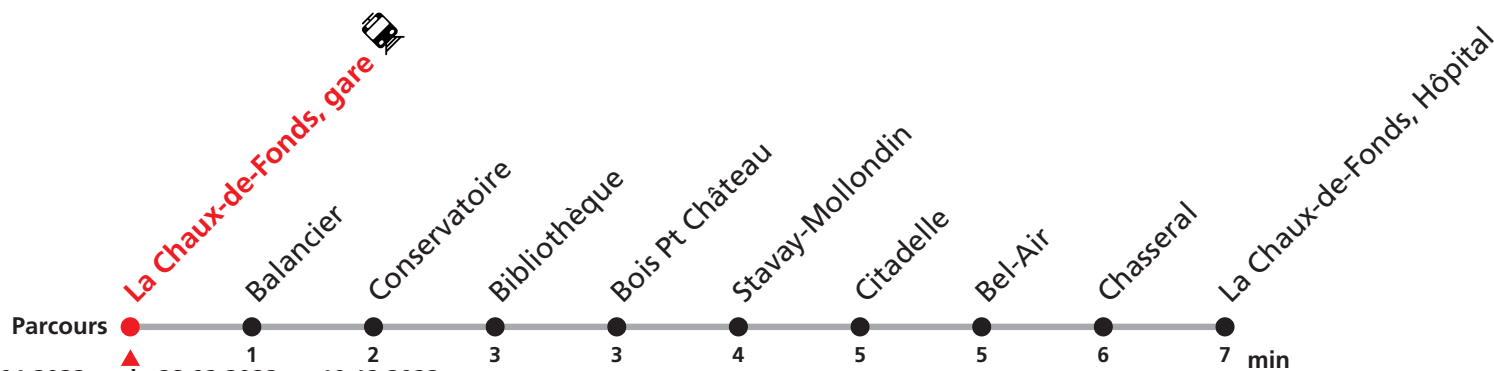

352 La Chaux-de-Fonds gare - Hôpital

Valable du 12.12.2021 au 09.01.2022 et du 28.02.2022 au 10.12.2022

Heure	Lundi-Vendredi	Samedi	Dimanche et fêtes
6			32
7			02 32
8			02 32
9			02 32
10			02 32
11			02 32
12			02 32
13			02 32
14			02 32
15			02 32
16			02 32
17			02 32
18			02 32
19		32	02 32
20	32	02 32	02 32
21	02 32	02 32	02 32
22	02 32	02 32	02 32
23	02 37	02 37	02 37