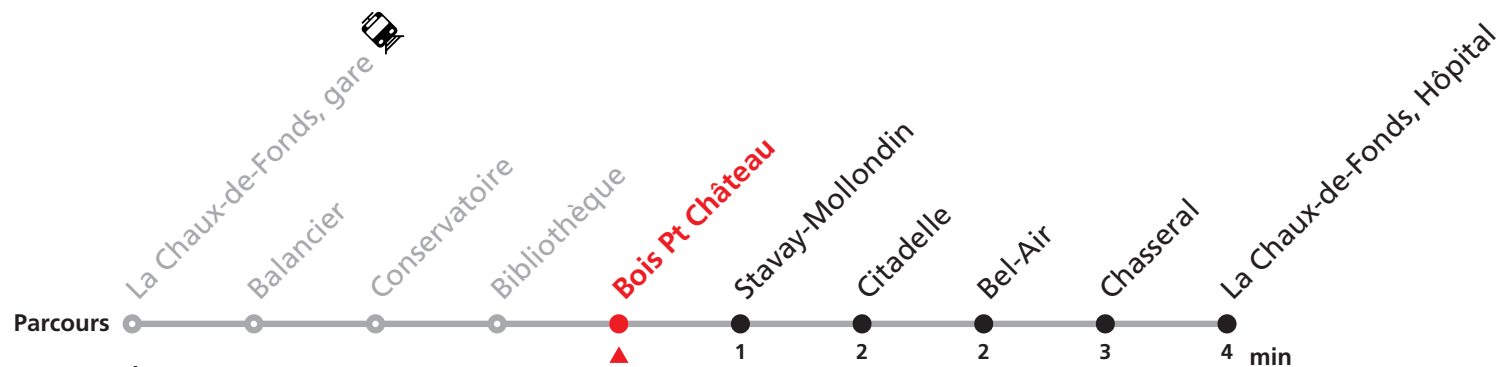

352 La Chaux-de-Fonds gare - Hôpital

Valable du 12.12.2021 au 09.01.2022 et du 28.02.2022 au 10.12.2022

Heure	Lundi-Vendredi	Samedi	Dimanche et fêtes
6			35
7			05 35
8			05 35
9			05 35
10			05 35
11			05 35
12			05 35
13			05 35
14			05 35
15			05 35
16			05 35
17			05 35
18			05 35
19		35	05 35
20	35	05 35	05 35
21	05 35	05 35	05 35
22	05 35	05 35	05 35
23	05 40	05 40	05 40

Renseignements

FÊTES :

25-26.12. | 01-02.01. | 01.03. | 15.04. | 18.04. | 01.05. | 26.05. | 06.06. | 01.08. | 19.09.

MOBICITÉ :

Bus sur réservation desservant 5 zones périphériques de la ville de La Chaux-de-Fonds en soirée ainsi que les dimanches et fêtes.

Téléchargez l'application mobile.

Nombre de places et transport des bagages limités, réservation obligatoire pour groupe dès 10 personnes.
Plus d'infos sur www.transn.ch.