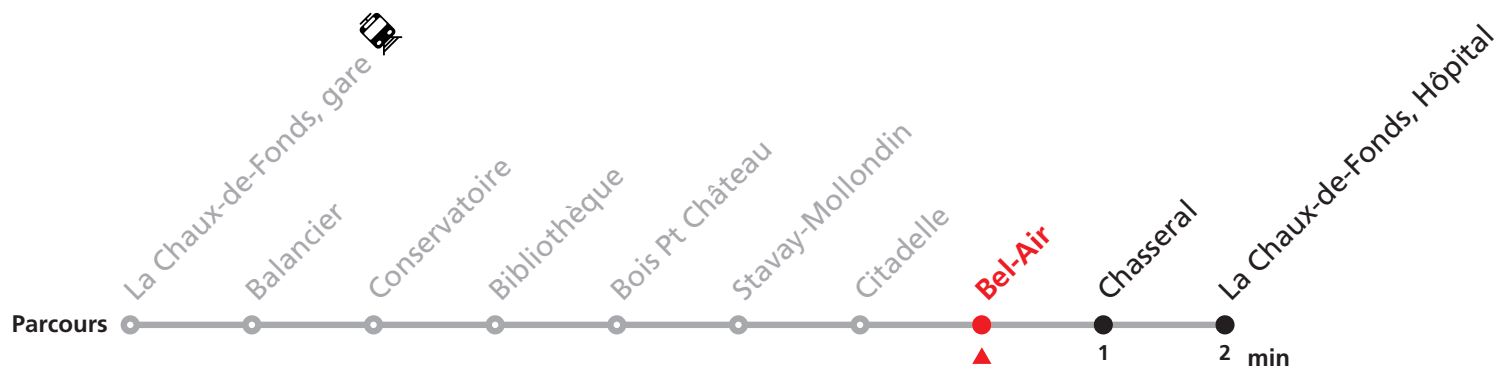

352 La Chaux-de-Fonds gare - Hôpital

Valable du 12.12.2021 au 09.01.2022 et du 28.02.2022 au 10.12.2022

Heure	Lundi-Vendredi	Samedi	Dimanche et fêtes
6			37
7			07 37
8			07 37
9			07 37
10			07 37
11			07 37
12			07 37
13			07 37
14			07 37
15			07 37
16			07 37
17			07 37
18			07 37
19		37	07 37
20	37	07 37	07 37
21	07 37	07 37	07 37
22	07 37	07 37	07 37
23	07 42	07 42	07 42

Renseignements

FÊTES :

25-26.12. | 01-02.01. | 01.03. | 15.04. | 18.04. | 01.05. | 26.05. | 06.06. | 01.08. | 19.09.

MOBICITÉ :

Bus sur réservation desservant 5 zones périphériques de la ville de La Chaux-de-Fonds en soirée ainsi que les dimanches et fêtes.

Téléchargez l'application mobile.

Nombre de places et transport des bagages limités, réservation obligatoire pour groupe dès 10 personnes.
Plus d'infos sur www.transn.ch.