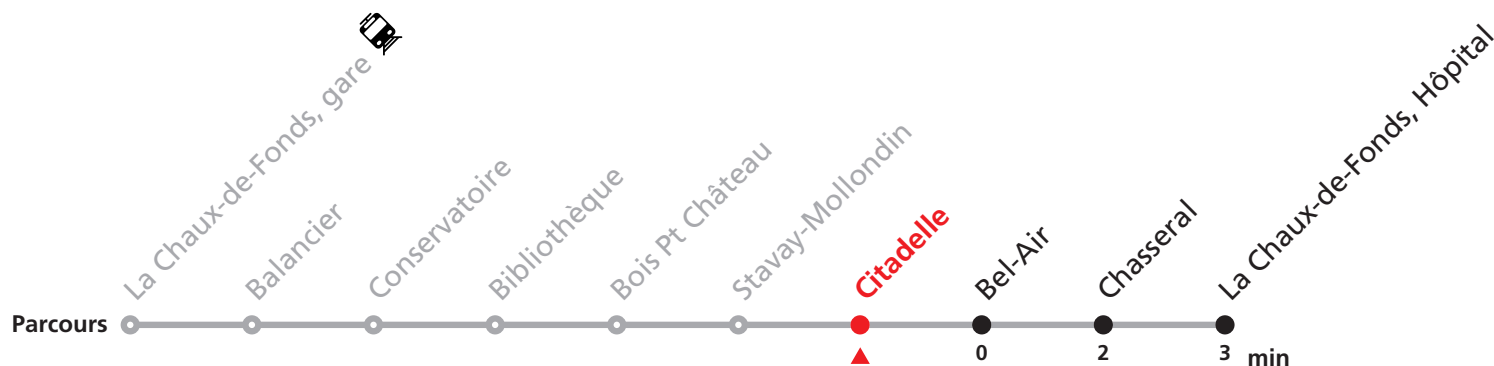

352 La Chaux-de-Fonds gare - Hôpital

Valable du 12.12.2021 au 09.01.2022 et du 28.02.2022 au 10.12.2022

Heure	Lundi-Vendredi	Samedi	Dimanche et fêtes
6			36
7			06 36
8			06 36
9			06 36
10			06 36
11			06 36
12			06 36
13			06 36
14			06 36
15			06 36
16			06 36
17			06 36
18			06 36
19		36	06 36
20	36	06 36	06 36
21	06 36	06 36	06 36
22	06 36	06 36	06 36
23	06 41	06 41	06 41

Renseignements

FÊTES :

25-26.12. | 01-02.01. | 01.03. | 15.04. | 18.04. | 01.05. | 26.05. | 06.06. | 01.08. | 19.09.

MOBICITÉ :

Bus sur réservation desservant 5 zones périphériques de la ville de La Chaux-de-Fonds en soirée ainsi que les dimanches et fêtes.

Téléchargez l'application mobile.

Nombre de places et transport des bagages limités, réservation obligatoire pour groupe dès 10 personnes.
Plus d'infos sur www.transn.ch.