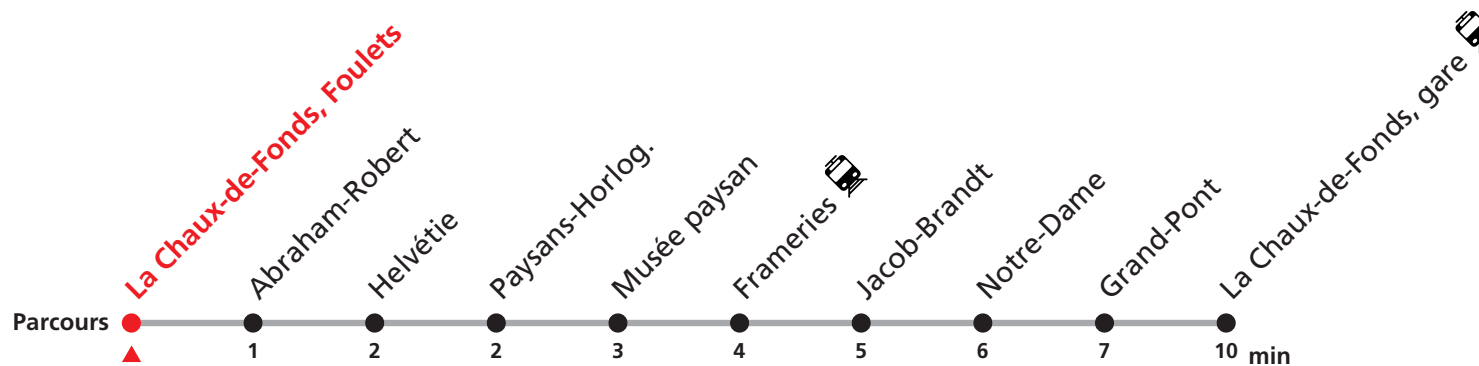

353 La Chaux-de-Fonds Foulets - gare

Valable du 12.12.2021 au 09.01.2022 et du 28.02.2022 au 10.12.2022

Heure	Lundi-Vendredi	Samedi	Dimanche et fêtes
6			45
7			15 45
8			15 45
9			15 45
10			15 45
11			15 45
12			15 45
13			15 45
14			15 45
15			15 45
16			15 45
17			15 45
18			15 45
19		45	15 45
20	45	15 45	15 45
21	15 45	15 45	15 45
22	15 45	15 45	15 45
23	15 46	15 46	15 46