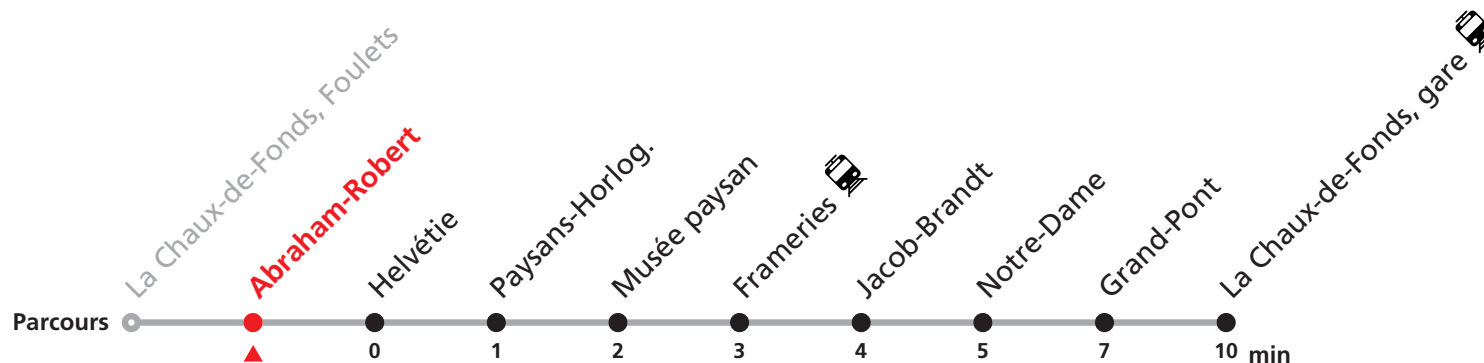

Téléchargez l'application mobile.

Nombre de places et transport des bagages limités, réservation obligatoire pour groupe dès 10 personnes.
Plus d'infos sur www.transn.ch.

353 La Chaux-de-Fonds Foulets - gare