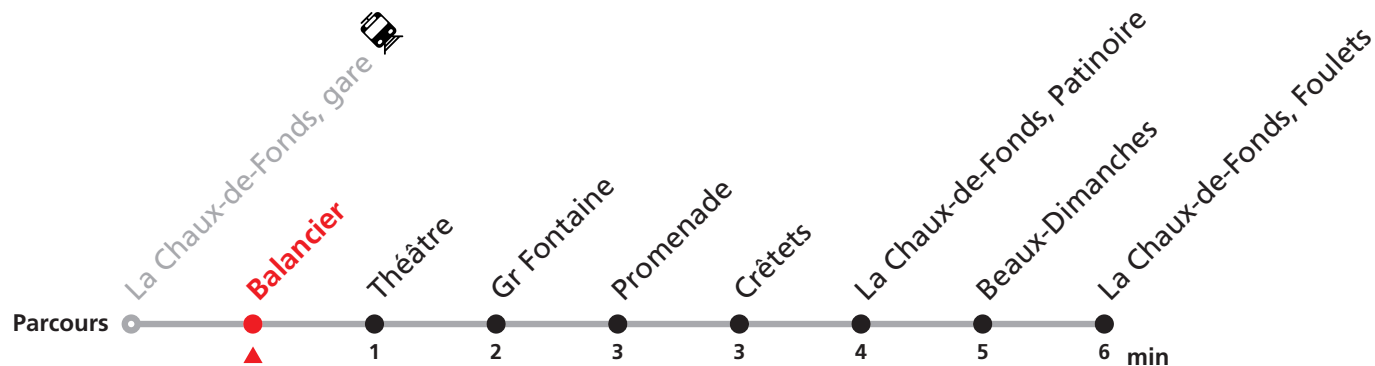

Téléchargez l'application mobile.

Nombre de places et transport des bagages limités, réservation obligatoire pour groupe dès 10 personnes.
Plus d'infos sur www.transn.ch.

353 La Chaux-de-Fonds gare - Foulets