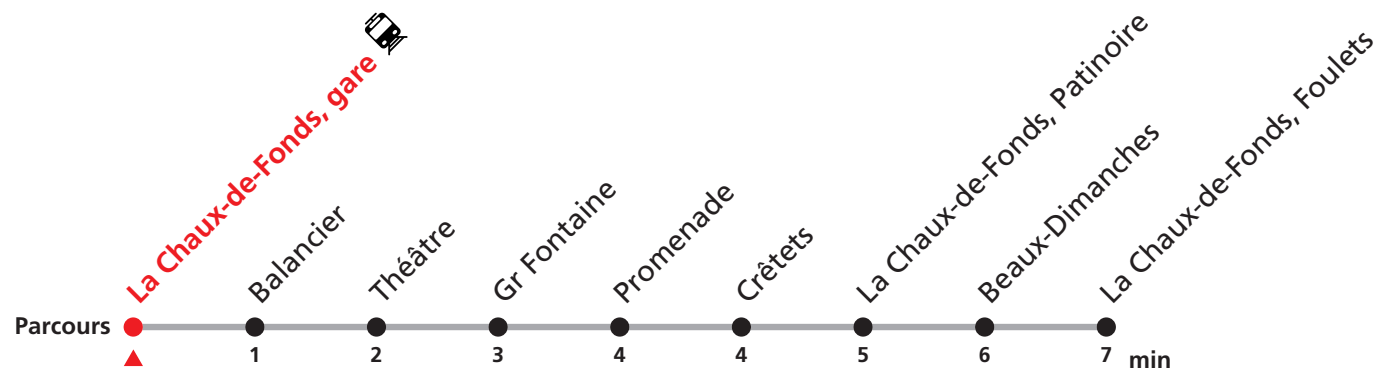

353 La Chaux-de-Fonds gare - Foulets

Valable du 12.12.2021 au 09.01.2022 et du 28.02.2022 au 10.12.2022

Heure	Lundi-Vendredi	Samedi	Dimanche et fêtes
6			32
7			02 32
8			02 32
9			02 32
10			02 32
11			02 32
12			02 32
13			02 32
14			02 32
15			02 32
16			02 32
17			02 32
18			02 32
19		32	02 32
20	32	02 32	02 32
21	02 32	02 32	02 32
22	02 32	02 32	02 32
23	02 37	02 37	02 37