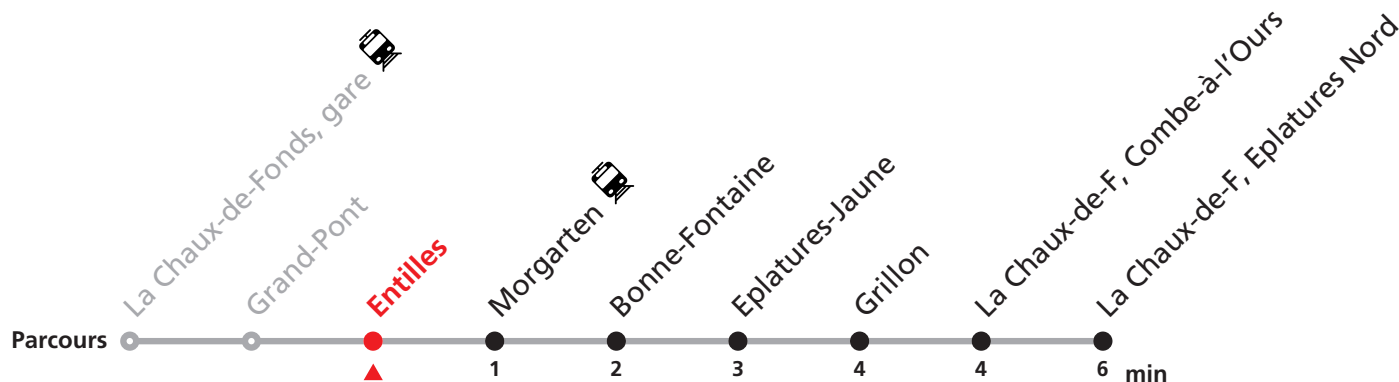

Téléchargez l'application mobile.

Nombre de places et transport des bagages limités, réservation obligatoire pour groupe dès 10 personnes.
Plus d'infos sur www.transn.ch.

354 La Chaux-de-Fonds gare - Eplatures Nord