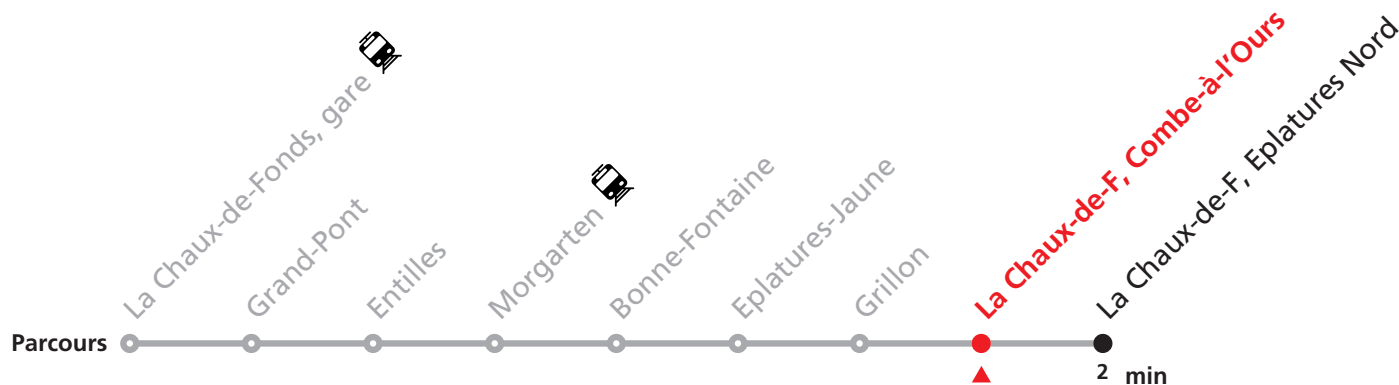

Renseignements

FÊTES :

25-26.12. | 01-02.01. | 01.03. | 15.04. | 18.04. | 01.05. | 26.05. | 06.06. | 01.08. | 19.09.

MOBICITÉ :

Bus sur réservation desservant 5 zones périphériques de la ville de La Chaux-de-Fonds en soirée ainsi que les dimanches et fêtes.

Téléchargez l'application mobile.

Nombre de places et transport des bagages limités, réservation obligatoire pour groupe dès 10 personnes.
Plus d'infos sur www.transn.ch.

354 La Chaux-de-Fonds gare - Eplatures Nord