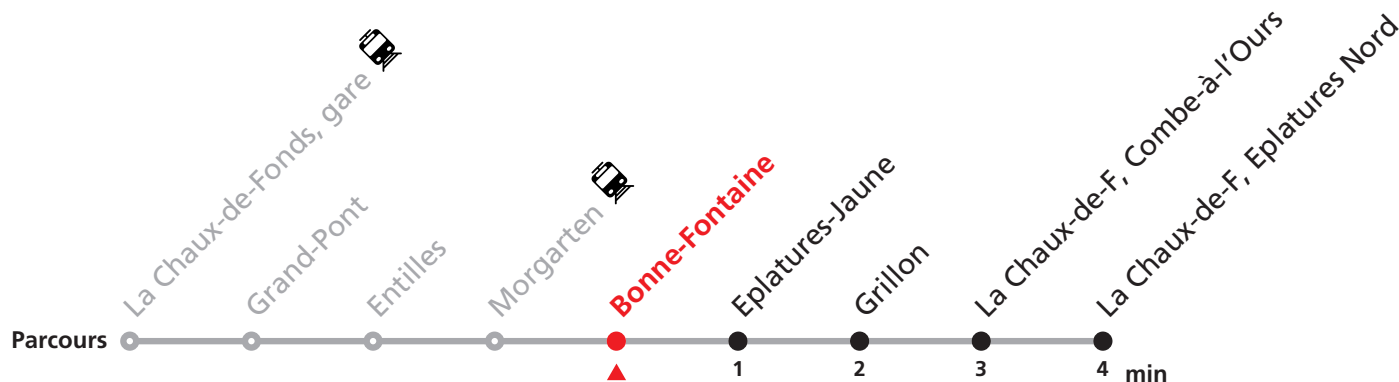

Renseignements

FÊTES :

25-26.12. | 01-02.01. | 01.03. | 15.04. | 18.04. | 01.05. | 26.05. | 06.06. | 01.08. | 19.09.

MOBICITÉ :

Bus sur réservation desservant 5 zones périphériques de la ville de La Chaux-de-Fonds en soirée ainsi que les dimanches et fêtes.

Téléchargez l'application mobile.

Nombre de places et transport des bagages limités, réservation obligatoire pour groupe dès 10 personnes.
Plus d'infos sur www.transn.ch.

354 La Chaux-de-Fonds gare - Eplatures Nord