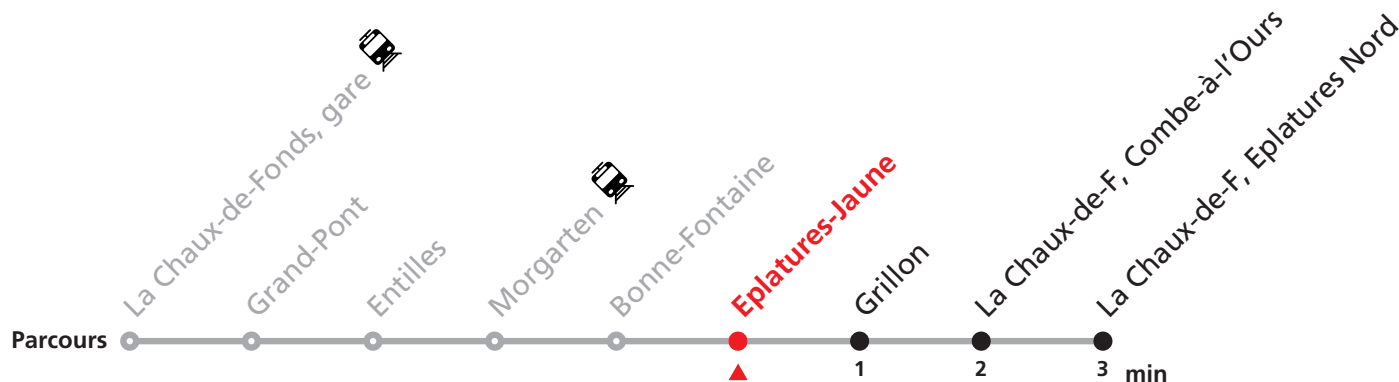

Renseignements

FÊTES :

25-26.12. | 01-02.01. | 01.03. | 15.04. | 18.04. | 01.05. | 26.05. | 06.06. | 01.08. | 19.09.

MOBICITÉ :

Bus sur réservation desservant 5 zones périphériques de la ville de La Chaux-de-Fonds en soirée ainsi que les dimanches et fêtes.

Téléchargez l'application mobile.

Nombre de places et transport des bagages limités, réservation obligatoire pour groupe dès 10 personnes.
Plus d'infos sur www.transn.ch.

354 La Chaux-de-Fonds gare - Eplatures Nord