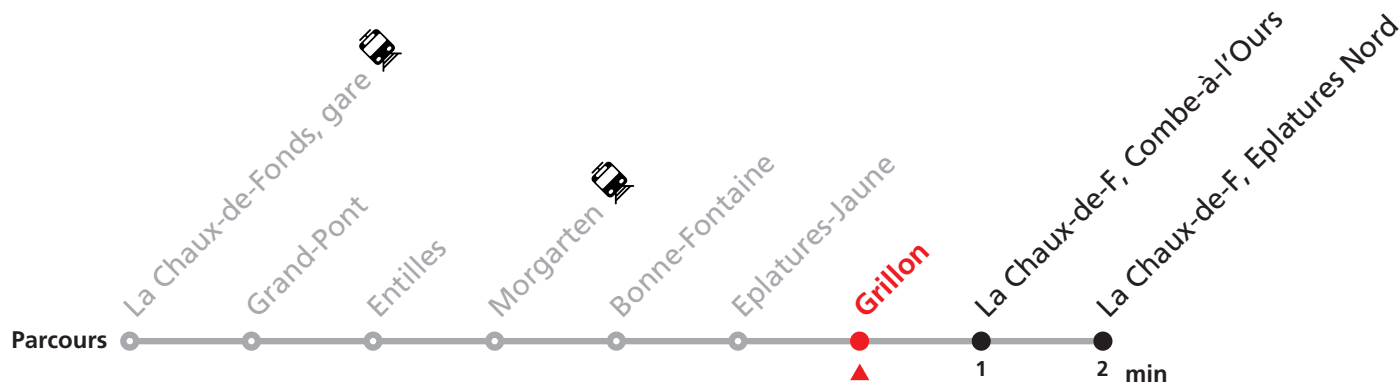

Renseignements

FÊTES :

25-26.12. | 01-02.01. | 01.03. | 15.04. | 18.04. | 01.05. | 26.05. | 06.06. | 01.08. | 19.09.

MOBICITÉ :

Bus sur réservation desservant 5 zones périphériques de la ville de La Chaux-de-Fonds en soirée ainsi que les dimanches et fêtes.

Téléchargez l'application mobile.

Nombre de places et transport des bagages limités, réservation obligatoire pour groupe dès 10 personnes.
Plus d'infos sur www.transn.ch.

354 La Chaux-de-Fonds gare - Eplatures Nord