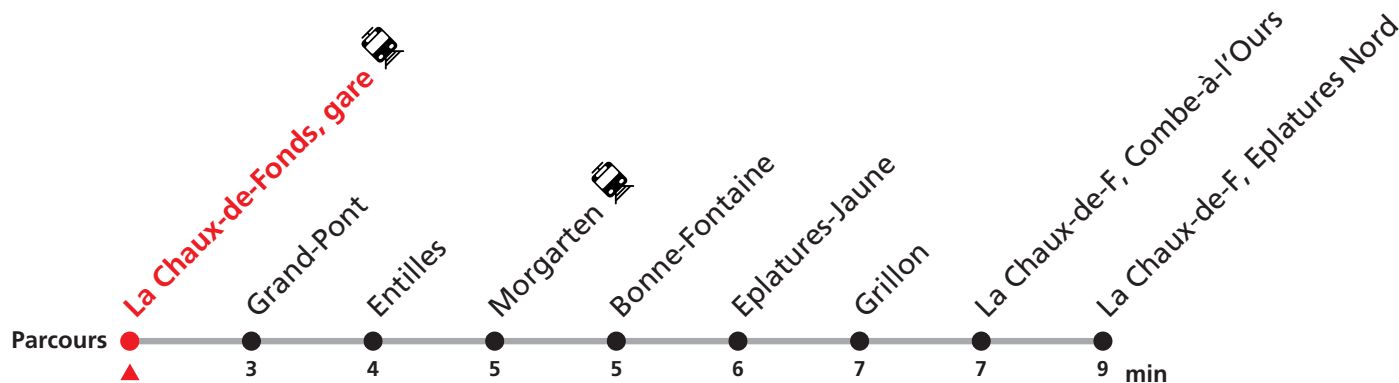

354 La Chaux-de-Fonds gare - Eplatures Nord

Valable du 12.12.2021 au 09.01.2022 et du 28.02.2022 au 10.12.2022

Heure	Lundi-Vendredi	Samedi	Dimanche et fêtes
6			32
7			02 32
8			02 32
9			02 32
10			02 32
11			02 32
12			02 32
13			02 32
14			02 32
15			02 32
16			02 32
17			02 32
18			02 32
19		32	02 32
20	32	02 32	02 32
21	02 32	02 32	02 32
22	02 32	02 32	02 32
23	02 37	02 37	02 37