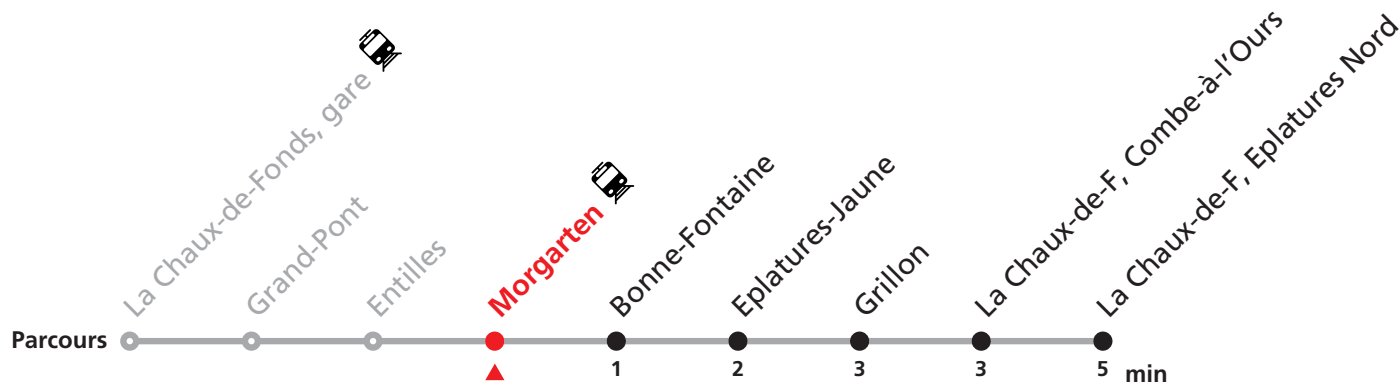

Téléchargez l'application mobile.

Nombre de places et transport des bagages limités, réservation obligatoire pour groupe dès 10 personnes.
Plus d'infos sur www.transn.ch.

354 La Chaux-de-Fonds gare - Eplatures Nord