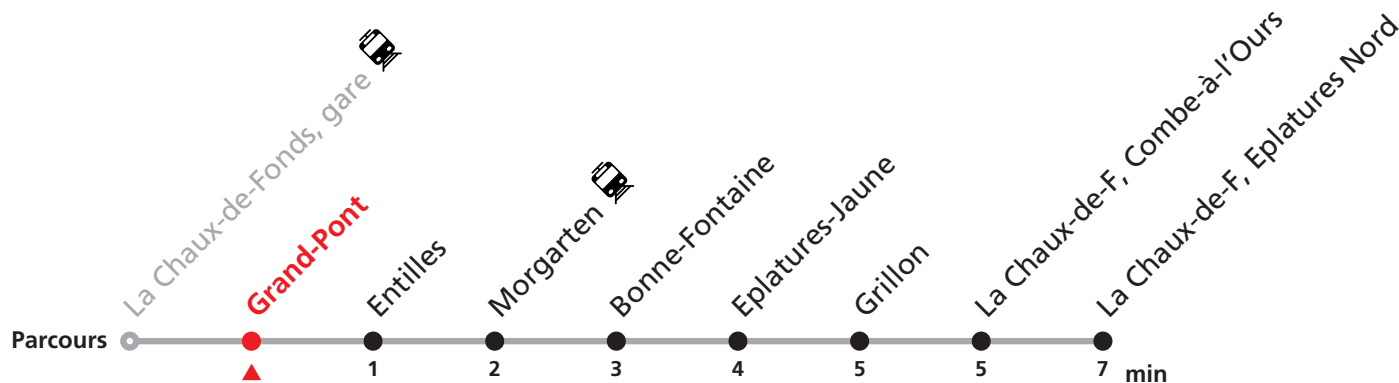

Téléchargez l'application mobile.

Nombre de places et transport des bagages limités, réservation obligatoire pour groupe dès 10 personnes.
Plus d'infos sur www.transn.ch.

354 La Chaux-de-Fonds gare - Eplatures Nord