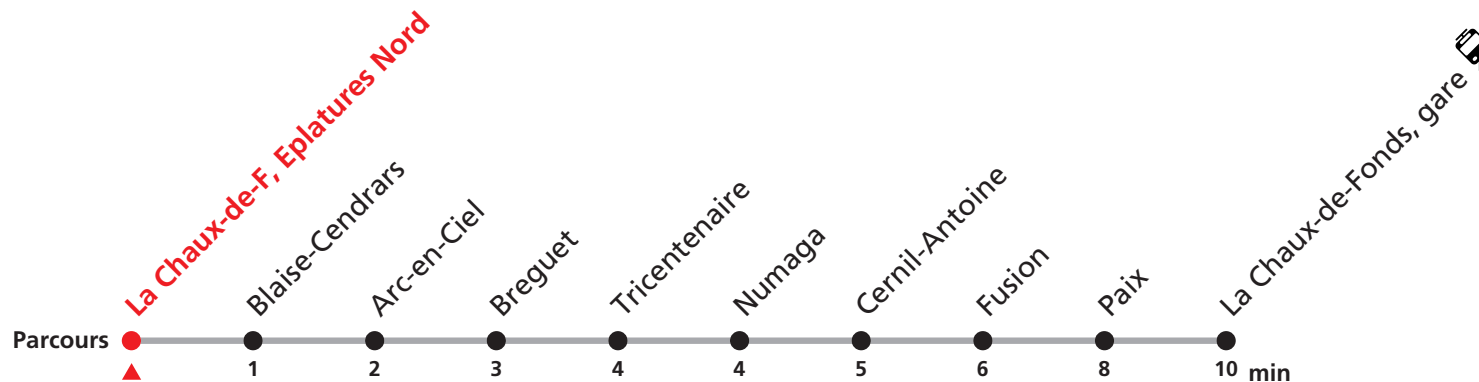

354 La Chaux-de-Fonds Eplatures Nord - gare

Valable du 12.12.2021 au 09.01.2022 et du 28.02.2022 au 10.12.2022

Heure	Lundi-Vendredi	Samedi	Dimanche et fêtes
6			45
7			15 45
8			15 45
9			15 45
10			15 45
11			15 45
12			15 45
13			15 45
14			15 45
15			15 45
16			15 45
17			15 45
18			15 45
19		45	15 45
20	45	15 45	15 45
21	15 45	15 45	15 45
22	15 45	15 45	15 45
23	15 46	15 46	15 46