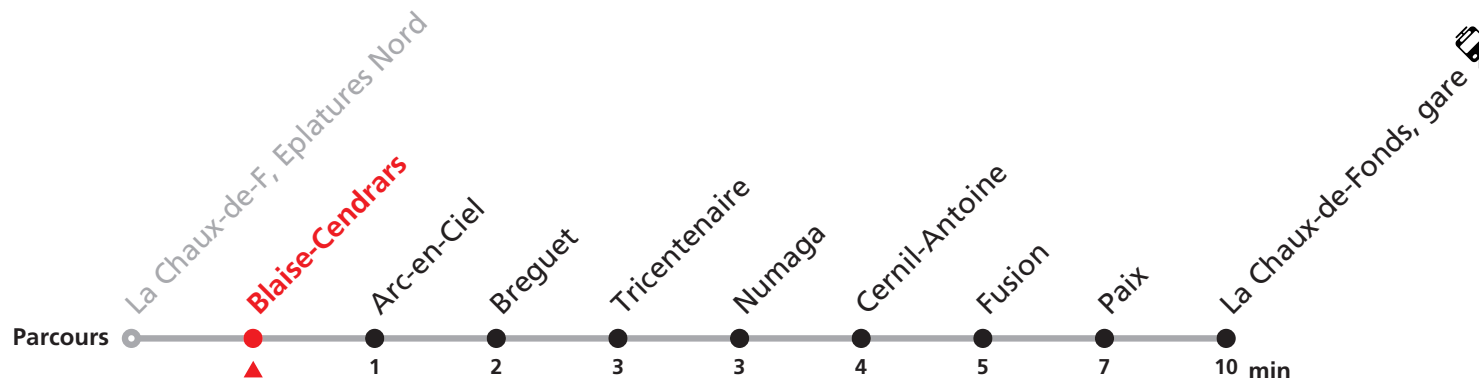

354 La Chaux-de-Fonds Eplatures Nord - gare

Valable du 12.12.2021 au 09.01.2022 et du 28.02.2022 au 10.12.2022

Heure	Lundi-Vendredi	Samedi	Dimanche et fêtes
6			45
7			15 45
8			15 45
9			15 45
10			15 45
11			15 45
12			15 45
13			15 45
14			15 45
15			15 45
16			15 45
17			15 45
18			15 45
19		45	15 45
20	45	15 45	15 45
21	15 45	15 45	15 45
22	15 45	15 45	15 45
23	15 46	15 46	15 46

Renseignements

FÊTES :

25-26.12. | 01-02.01. | 01.03. | 15.04. | 18.04. | 01.05. | 26.05. | 06.06. | 01.08. | 19.09.

MOBICITÉ :

Bus sur réservation desservant 5 zones périphériques de la ville de La Chaux-de-Fonds en soirée ainsi que les dimanches et fêtes.

Téléchargez l'application mobile.

Nombre de places et transport des bagages limités, réservation obligatoire pour groupe dès 10 personnes.
Plus d'infos sur www.transn.ch.