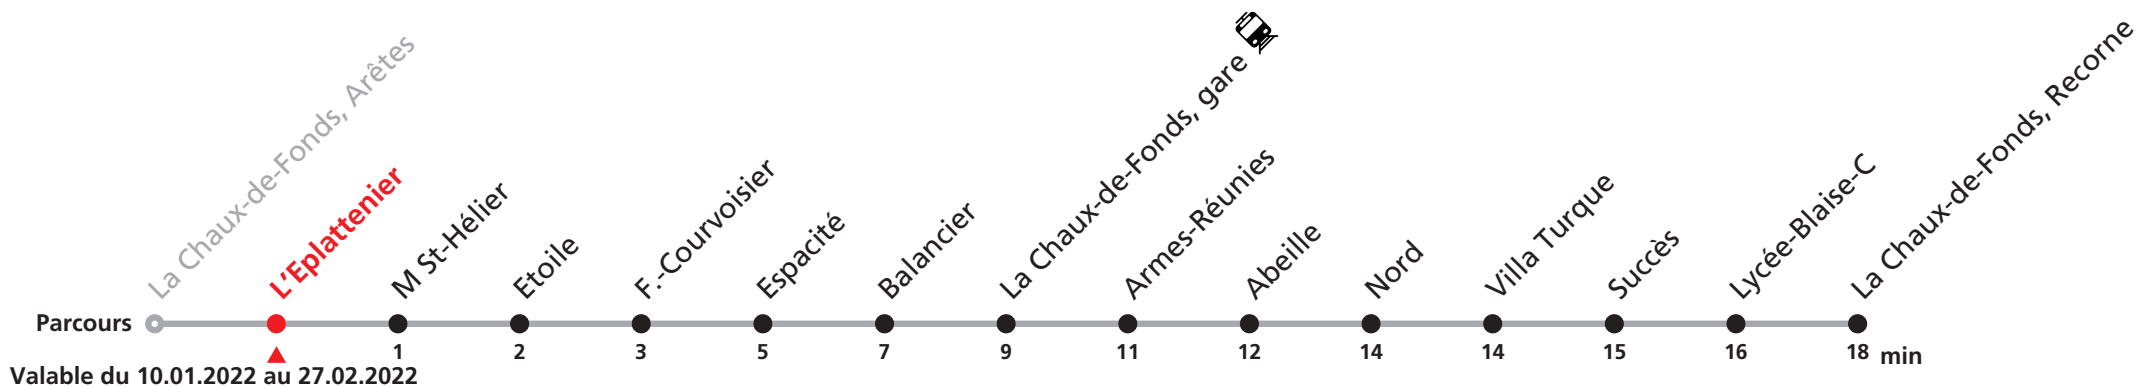

301 La Chaux-de-Fonds Arêtes - gare - Recorne

Heure	Lundi-Vendredi	Samedi	Dimanche et fêtes
5	48		
6	08 18 28 38 48 58	18 48	48
7	08 18 28 38 48 58a	18 48	18 48
8	08 18 28 38 48 58	18 48	18 48
9	08 18 28 38 48 58	08 18 28 38 48 58	18 48
10	08 18 28 38 48 58	08 18 28 38 48 58	18 48
11	08 18 28 38 48 58	08 18 28 38 48 58	18 48
12	08 18 28 38 48 58	08 18 28 38 48 58	18 48
13	08 18 28 38 48 58	08 18 28 38 48 58	18 48
14	08 18 28 38 48 58	08 18 28 38 48 58	18 48
15	08 18 28 38 48 58	08 18 28 38 48 58	18 48
16	08 18 28 38 48 58	08 18 28 38 48 58	18 48
17	08 18 28 38 48 58	08 18 28 38 48 58	18 48
18	08 18 28 38 48 58	08 18 28 38 48 58	18 48
19	08 18 28 38 48 58	08a 28 48	18 48
20	08a 18a	18 48	18 48
21	02 32	18 48	18 48
22	02 32	18 48	18 48
23	02 32	18 48a	18 48a
0	02a		

Renseignements

a : jusqu'à La Chaux-de-Fonds, gare

Ne circule pas le dimanche et durant les fêtes.

VACANCES SCOLAIRES :

24.12.-07.01. | 28.02.-04.03. | 11.04.-22.04. | 27.05. | 04.07.-12.08. | 03.10.-14.10.

FÊTES :

25-26.12. | 01-02.01. | 01.03. | 15.04. | 18.04. | 01.05. | 26.05. | 06.06. | 01.08. | 19.09.

MOBICITÉ :

Bus sur réservation desservant 5 zones périphériques de la ville de La Chaux-de-Fonds en soirée ainsi que les dimanches et fêtes.

Téléchargez l'application mobile.

Nombre de places et transport des bagages limités, réservation obligatoire pour groupe dès 10 personnes.
Plus d'infos sur www.transn.ch.