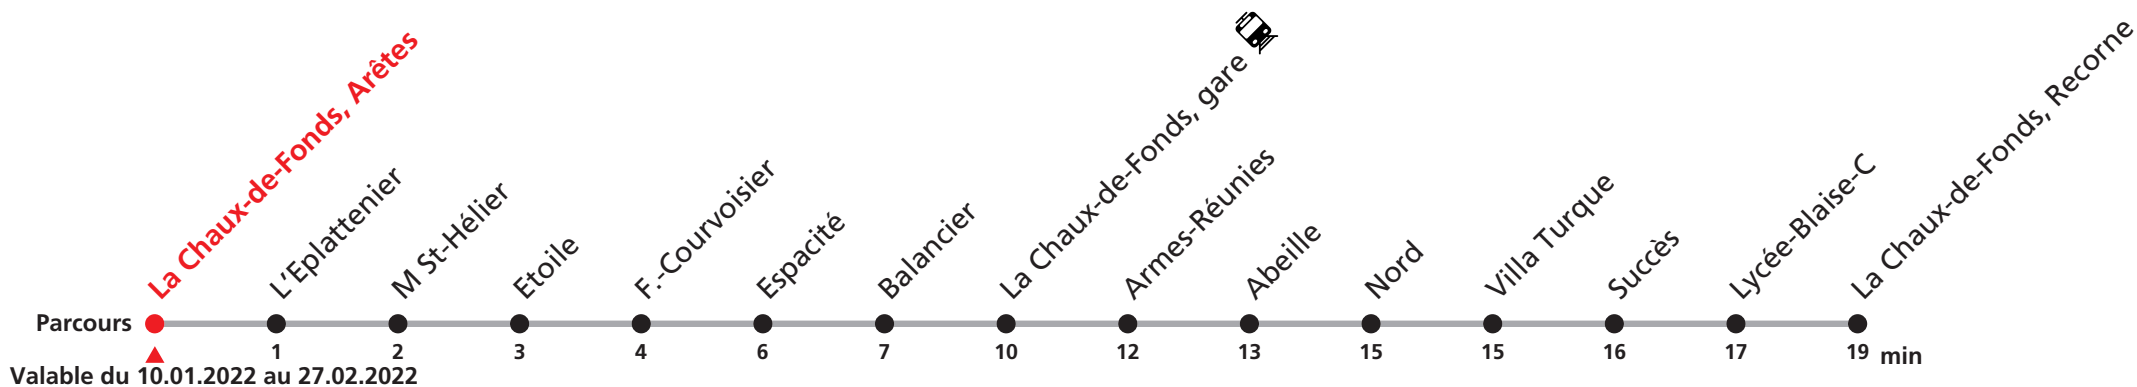

301 La Chaux-de-Fonds Arêtes - gare - Recorne

Heure	Lundi-Vendredi	Samedi	Dimanche et fêtes
5	48		
6	08 18 28 38 48 58	18 48	48
7	08 18 28 38 48 58a	18 48	18 48
8	08 18 28 38 48 58	18 48	18 48
9	08 18 28 38 48 58	08 18 28 38 48 58	18 48
10	08 18 28 38 48 58	08 18 28 38 48 58	18 48
11	08 18 28 38 48 58	08 18 28 38 48 58	18 48
12	08 18 28 38 48 58	08 18 28 38 48 58	18 48
13	08 18 28 38 48 58	08 18 28 38 48 58	18 48
14	08 18 28 38 48 58	08 18 28 38 48 58	18 48
15	08 18 28 38 48 58	08 18 28 38 48 58	18 48
16	08 18 28 38 48 58	08 18 28 38 48 58	18 48
17	08 18 28 38 48 58	08 18 28 38 48 58	18 48
18	08 18 28 38 48 58	08 18 28 38 48 58	18 48
19	08 18 28 38 48 58	08a 28 48	18 48
20	08a 18a	18 48	18 48
21	02 32	18 48	18 48
22	02 32	18 48	18 48
23	02 32	18 48a	18 48a
0	02a		