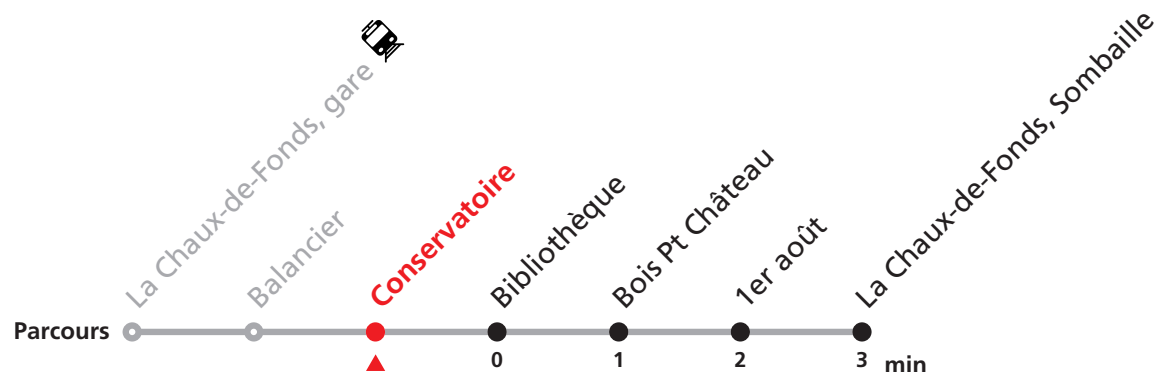

Téléchargez l'application mobile.

Nombre de places et transport des bagages limités, réservation obligatoire pour groupe dès 10 personnes.
Plus d'infos sur www.transn.ch.

310 La Chaux-de-Fonds gare - Sombaille