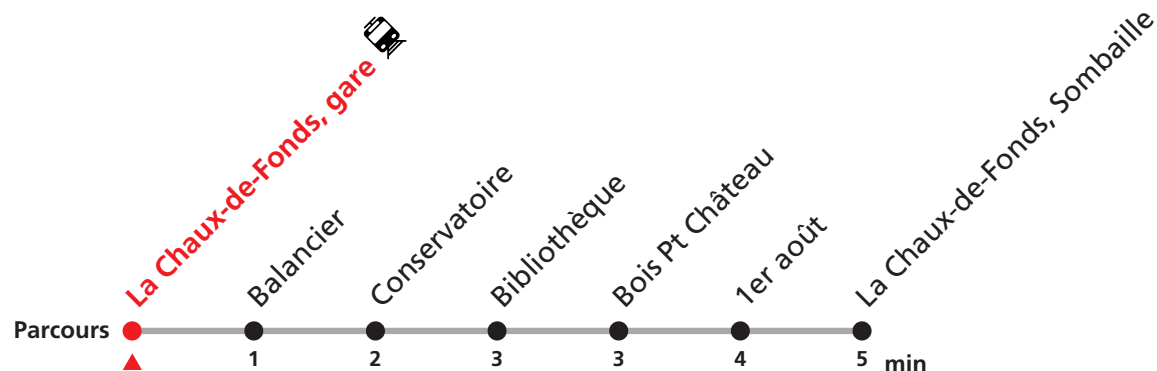

310 La Chaux-de-Fonds gare - Sombaille

Valable du 12.12.2021 au 10.12.2022

Heure	Lundi-Vendredi	Samedi
5	45	
6	05 32	
7	02 32	07 37
8	02 32	07 37
9	02 32	07 37
10	02 32	07 37
11	02 32	07 37
12	02 32	07 37
13	02 32	07 37
14	02 32	07 37
15	02 32	07 37
16	02 32	07 37
17	02 32	07 37
18	02 32	