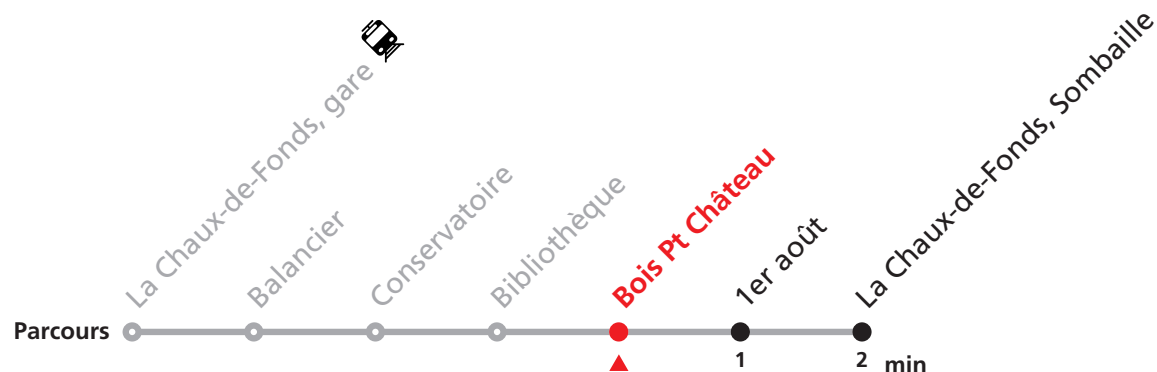

Téléchargez l'application mobile.

Nombre de places et transport des bagages limités, réservation obligatoire pour groupe dès 10 personnes.
Plus d'infos sur www.transn.ch.

310 La Chaux-de-Fonds gare - Sombaille