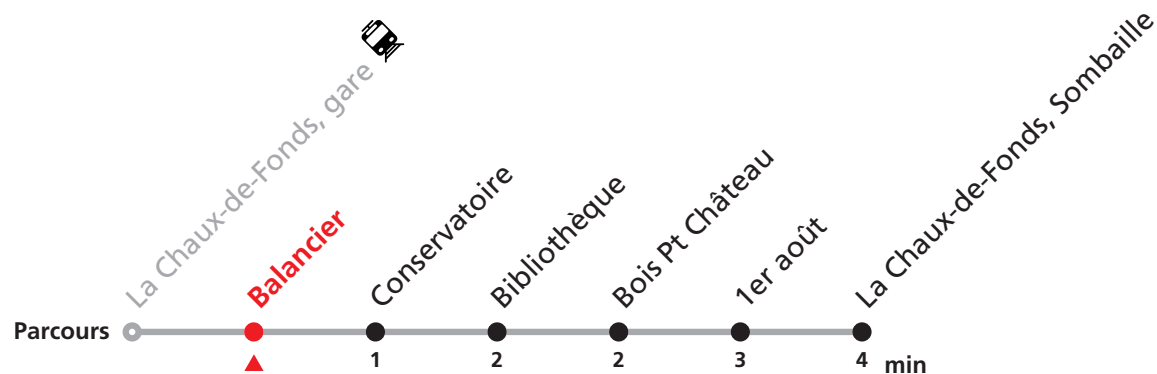

Téléchargez l'application mobile.

Nombre de places et transport des bagages limités, réservation obligatoire pour groupe dès 10 personnes.
Plus d'infos sur www.transn.ch.

310 La Chaux-de-Fonds gare - Sombaille