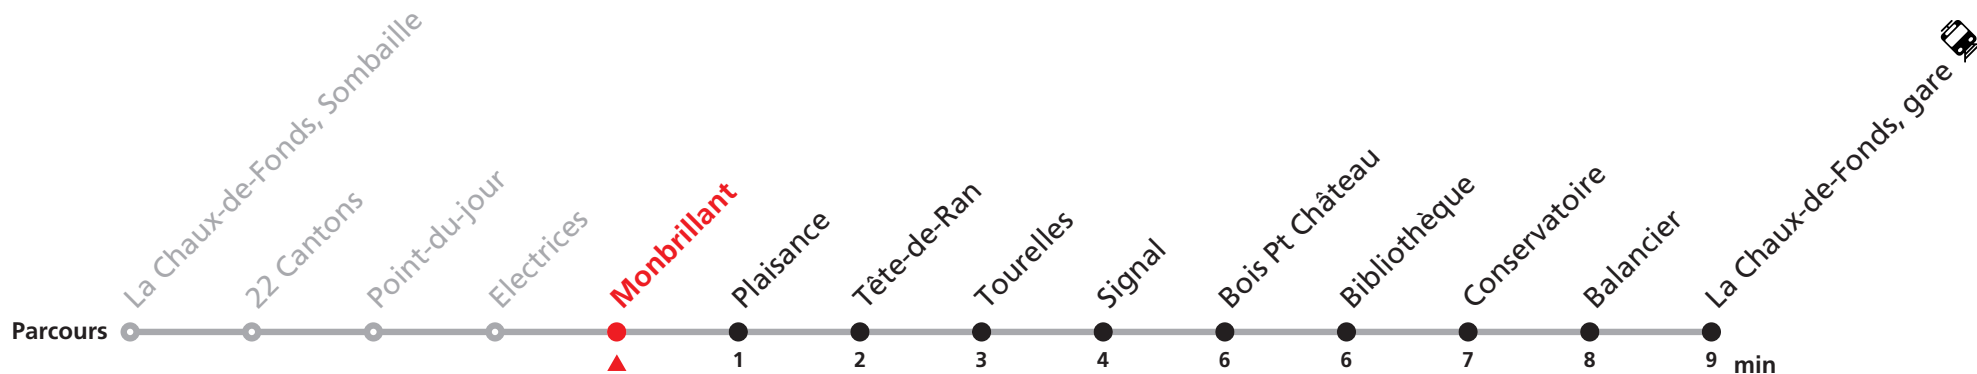

Téléchargez l'application mobile.

Nombre de places et transport des bagages limités, réservation obligatoire pour groupe dès 10 personnes.
Plus d'infos sur www.transn.ch.

310 La Chaux-de-Fonds Sombaille - gare