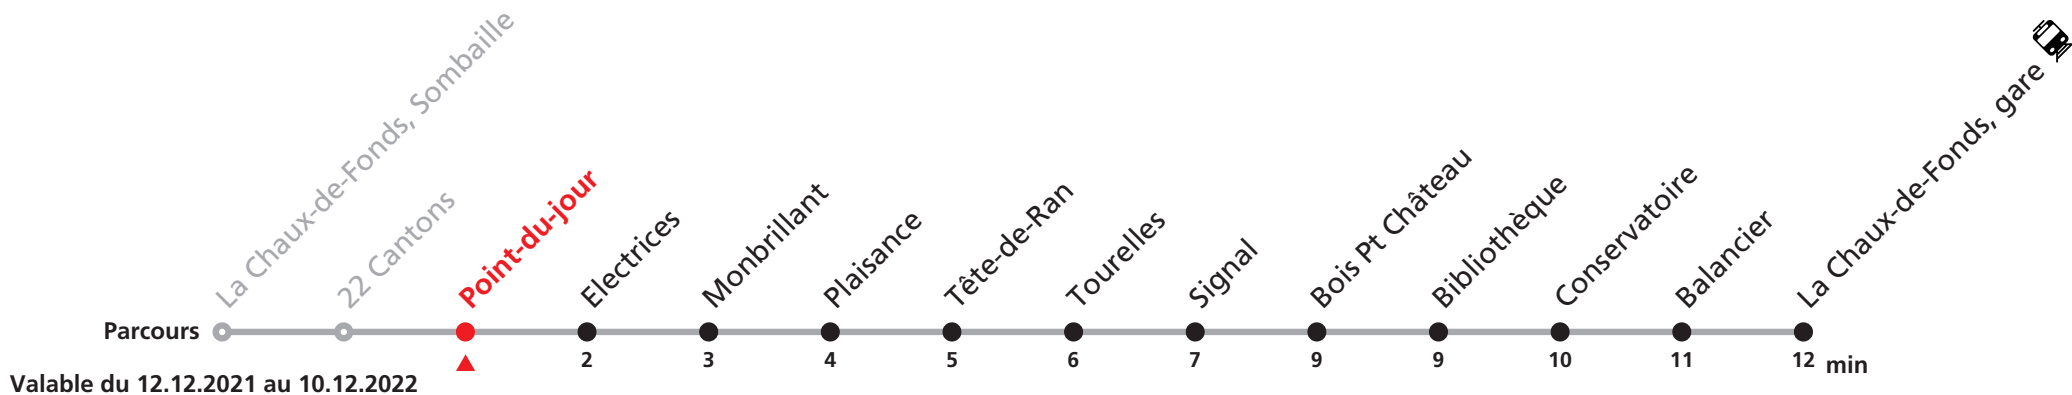

Téléchargez l'application mobile.

Nombre de places et transport des bagages limités, réservation obligatoire pour groupe dès 10 personnes.
Plus d'infos sur www.transn.ch.

310 La Chaux-de-Fonds Sombaille - gare