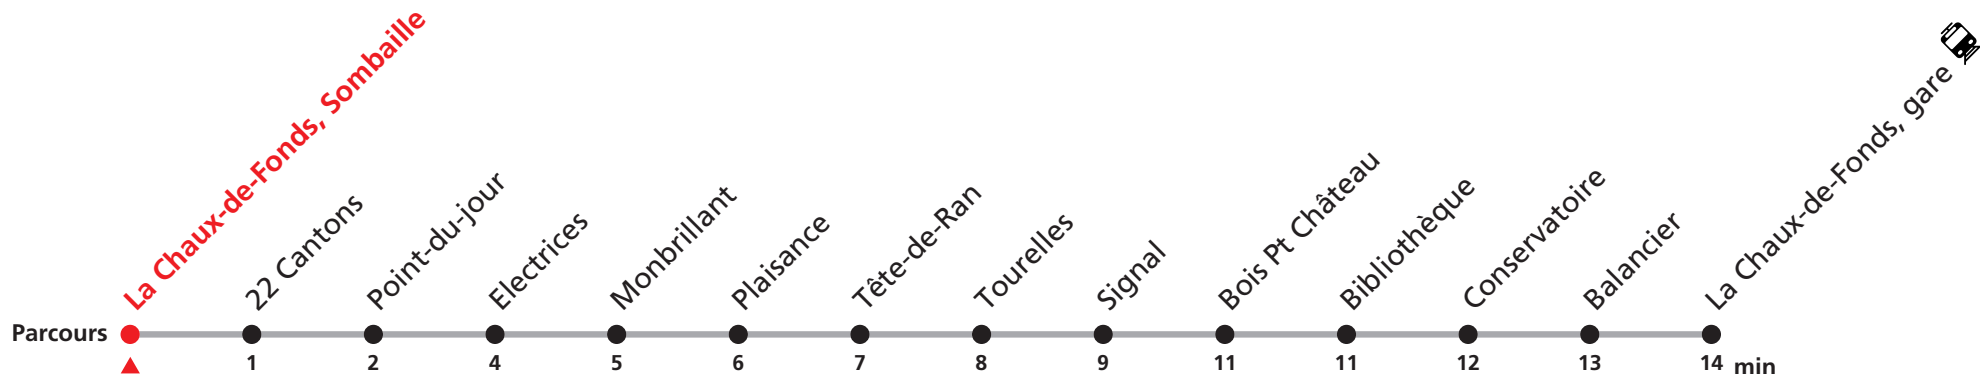

310 La Chaux-de-Fonds Sombaille - gare

La Chaux-de-Fonds, Sombaille

Valable du 12.12.2021 au 10.12.2022

Heure	Lundi-Vendredi	Samedi
5	31 51	
6	13 43	
7	13 43	13 43
8	13 43	13 43
9	13 43	13 43
10	13 43	13 43
11	13 43	13 43
12	13 43	13 43
13	13 43	13 43
14	13 43	13 43
15	13 43	13 43
16	13 43	13 43
17	13 43	13 43
18	13 43	