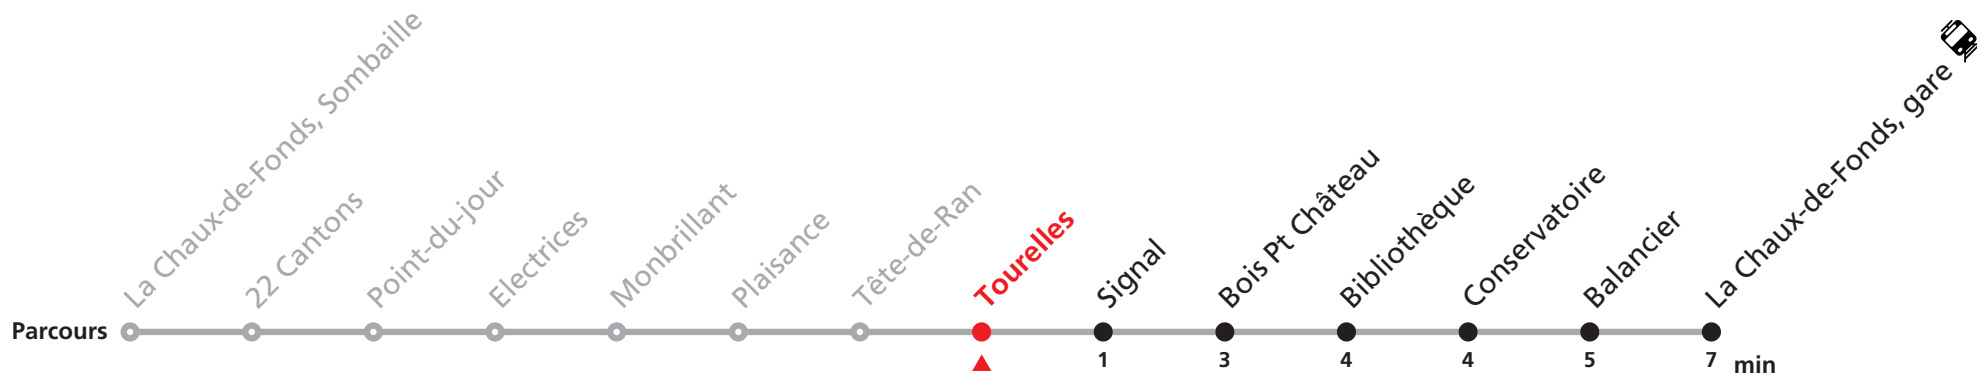

Téléchargez l'application mobile.

Nombre de places et transport des bagages limités, réservation obligatoire pour groupe dès 10 personnes.
Plus d'infos sur www.transn.ch.

310 La Chaux-de-Fonds Sombaille - gare