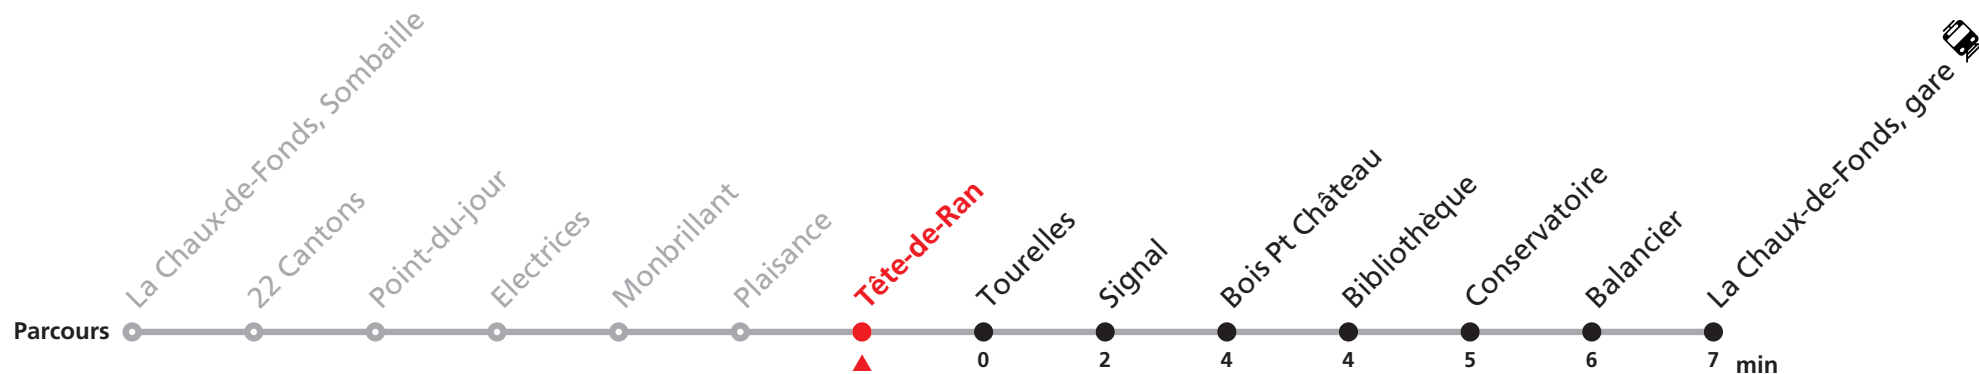

Téléchargez l'application mobile.

Nombre de places et transport des bagages limités, réservation obligatoire pour groupe dès 10 personnes.
Plus d'infos sur www.transn.ch.

310 La Chaux-de-Fonds Sombaille - gare