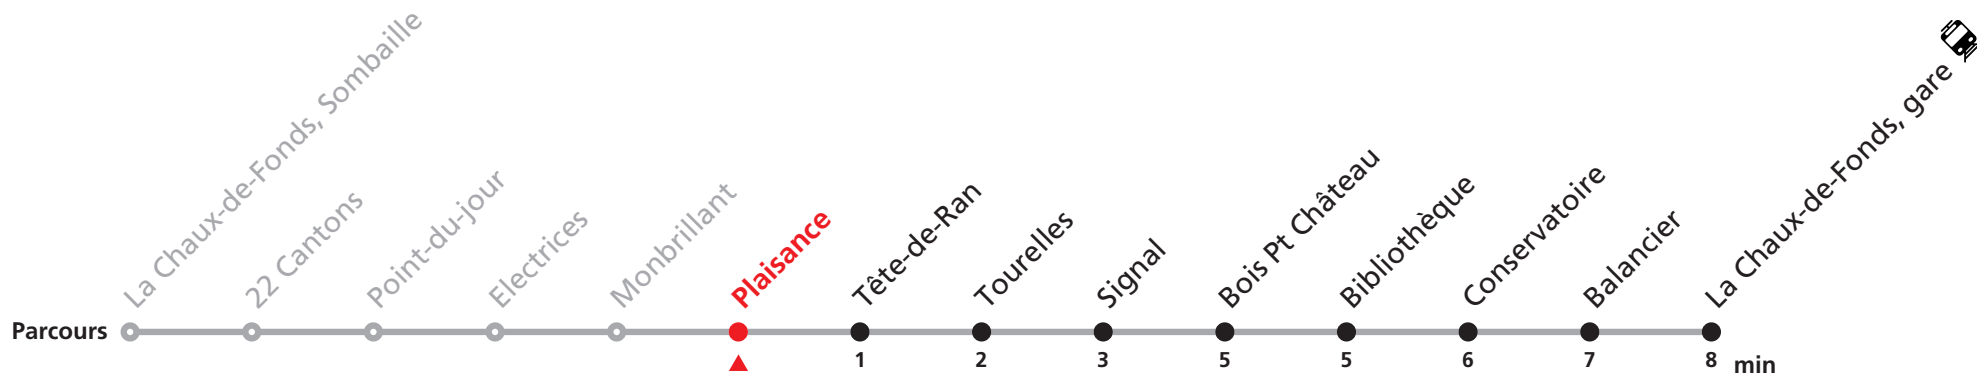

Téléchargez l'application mobile.

Nombre de places et transport des bagages limités, réservation obligatoire pour groupe dès 10 personnes.
Plus d'infos sur www.transn.ch.

310 La Chaux-de-Fonds Sombaille - gare