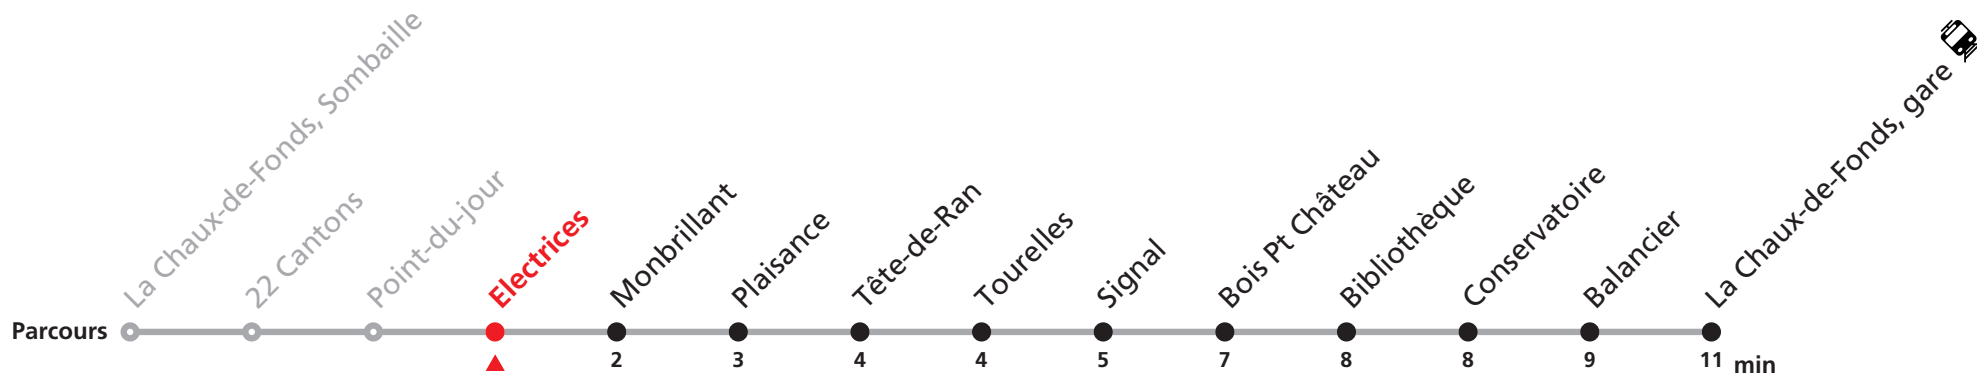

Téléchargez l'application mobile.

Nombre de places et transport des bagages limités, réservation obligatoire pour groupe dès 10 personnes.
Plus d'infos sur www.transn.ch.

310 La Chaux-de-Fonds Sombaille - gare