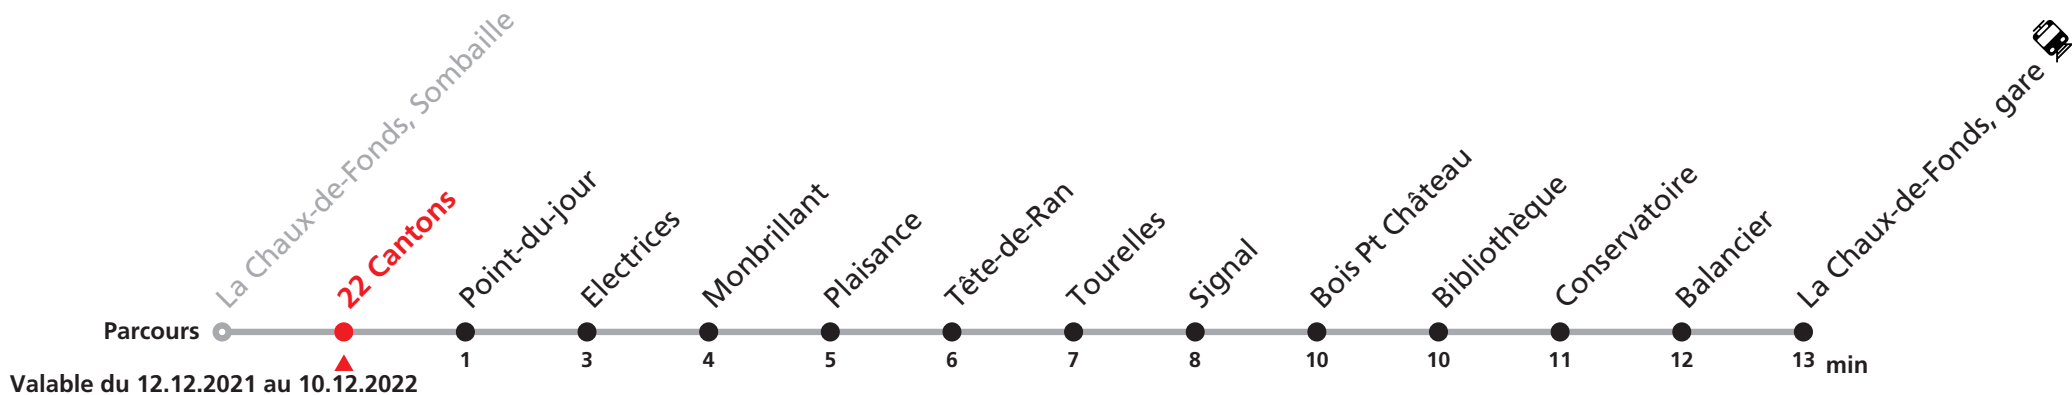

Téléchargez l'application mobile.

Nombre de places et transport des bagages limités, réservation obligatoire pour groupe dès 10 personnes.
Plus d'infos sur www.transn.ch.

310 La Chaux-de-Fonds Sombaille - gare