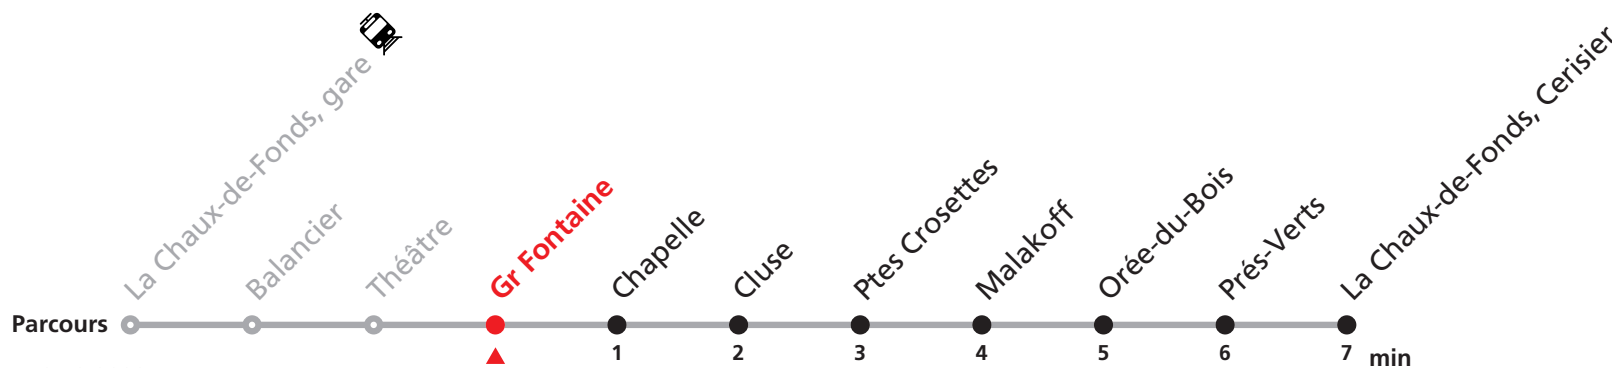

Téléchargez l'application mobile.

Nombre de places et transport des bagages limités, réservation obligatoire pour groupe dès 10 personnes.
Plus d'infos sur www.transn.ch.

311 La Chaux-de-Fonds gare - Cerisier