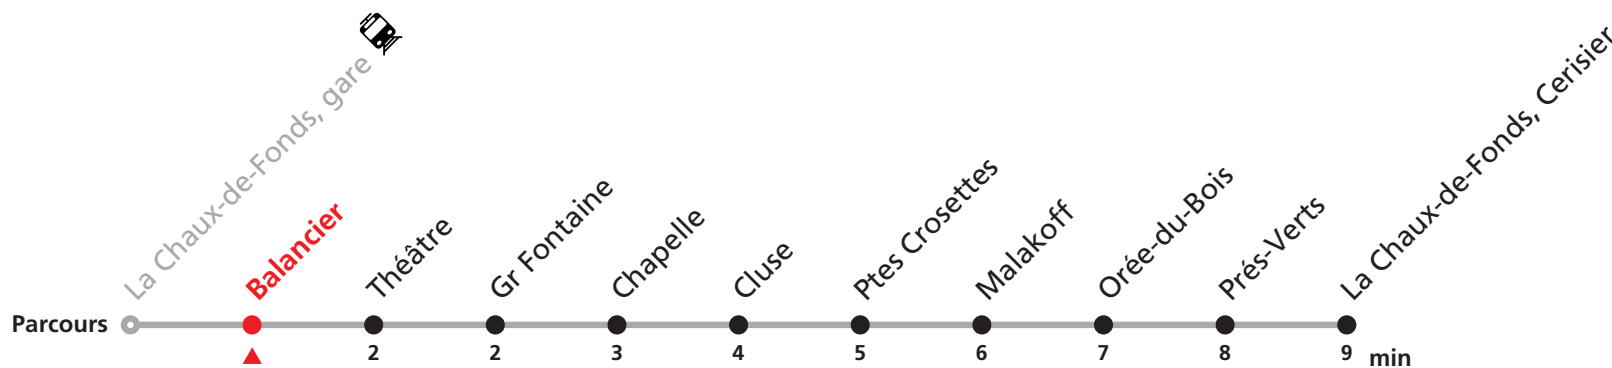

Téléchargez l'application mobile.

Nombre de places et transport des bagages limités, réservation obligatoire pour groupe dès 10 personnes.
Plus d'infos sur www.transn.ch.

311 La Chaux-de-Fonds gare - Cerisier