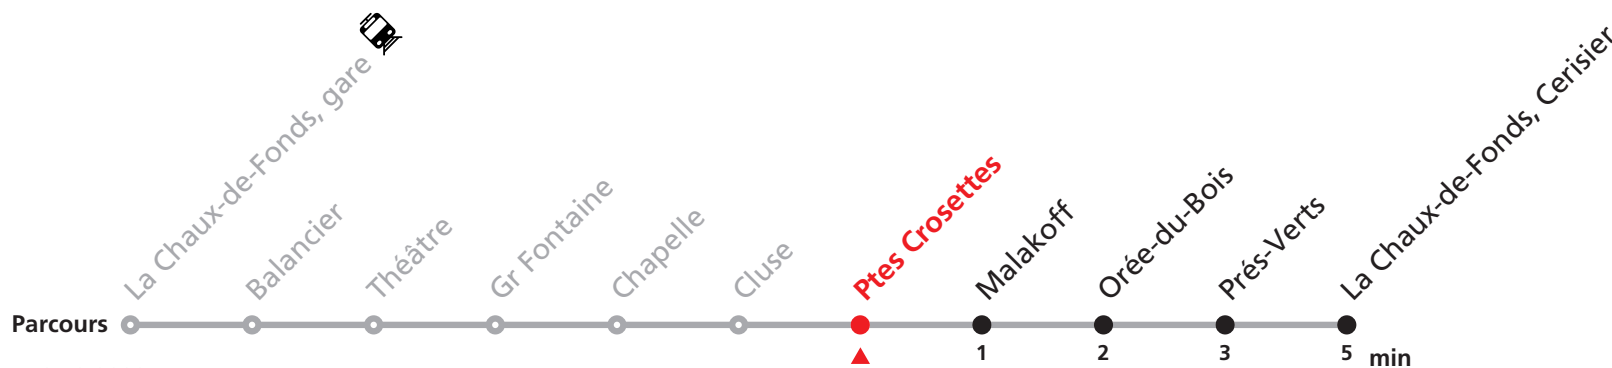

Téléchargez l'application mobile.

Nombre de places et transport des bagages limités, réservation obligatoire pour groupe dès 10 personnes.
Plus d'infos sur www.transn.ch.

311 La Chaux-de-Fonds gare - Cerisier