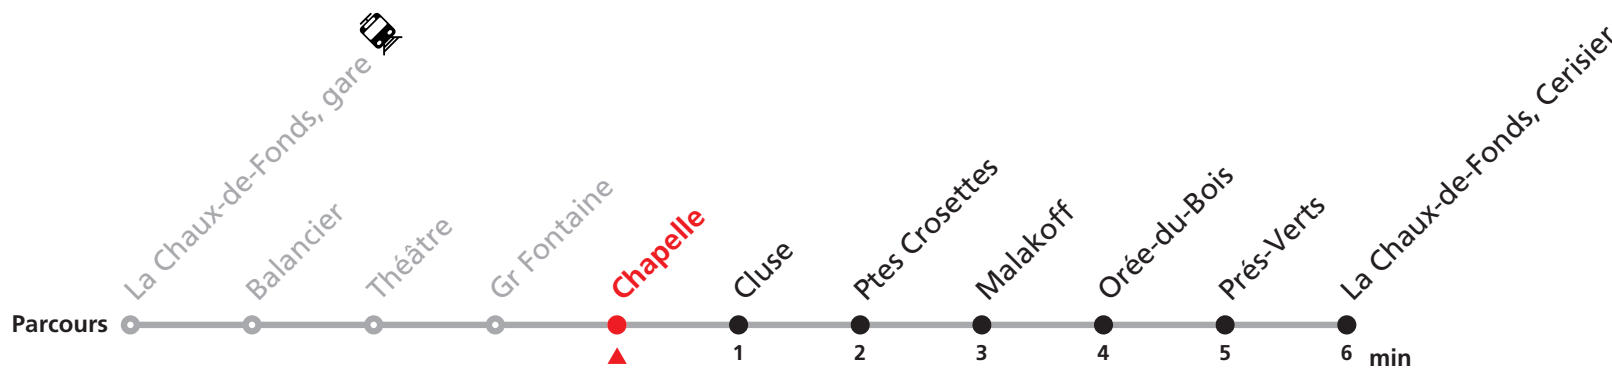

Téléchargez l'application mobile.

Nombre de places et transport des bagages limités, réservation obligatoire pour groupe dès 10 personnes.
Plus d'infos sur www.transn.ch.

311 La Chaux-de-Fonds gare - Cerisier