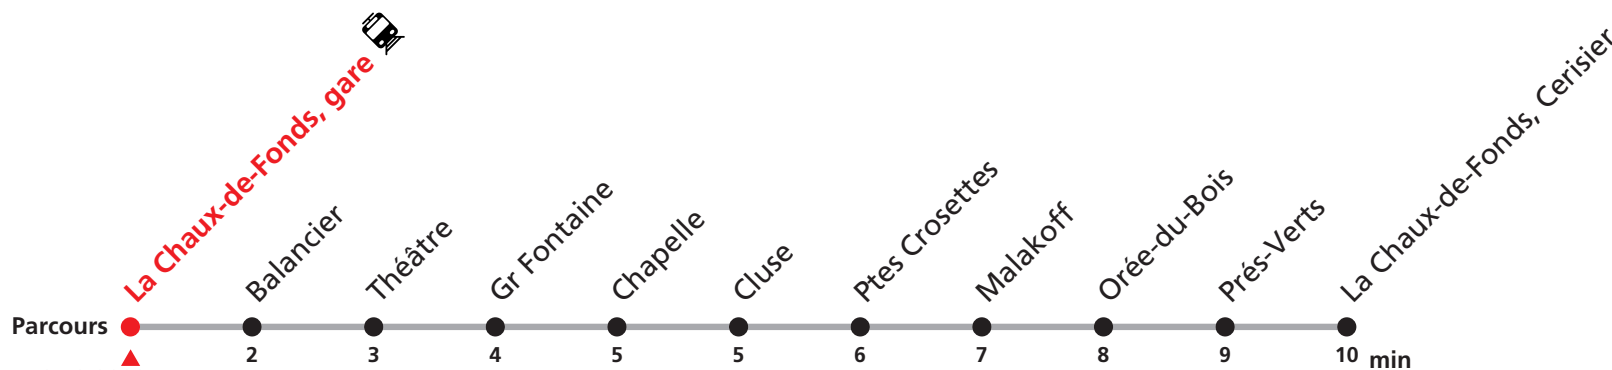

311 La Chaux-de-Fonds gare - Cerisier

Valable du 12.12.2021 au 10.12.2022

Heure	Lundi-Vendredi	Samedi
5	45	
6	05 32 47	32
7	02 17 32 47	32
8	02 17 32 47	02 32
9	02 32	02 32
10	02 32	02 32
11	02 32 47	02 32
12	02 17 32 47	02 32
13	02 17 32 47	02 32
14	02 32	02 32
15	02 32 47	02 32
16	02 17 32 47	02 32
17	02 17 32 47	02 32
18	02 32	