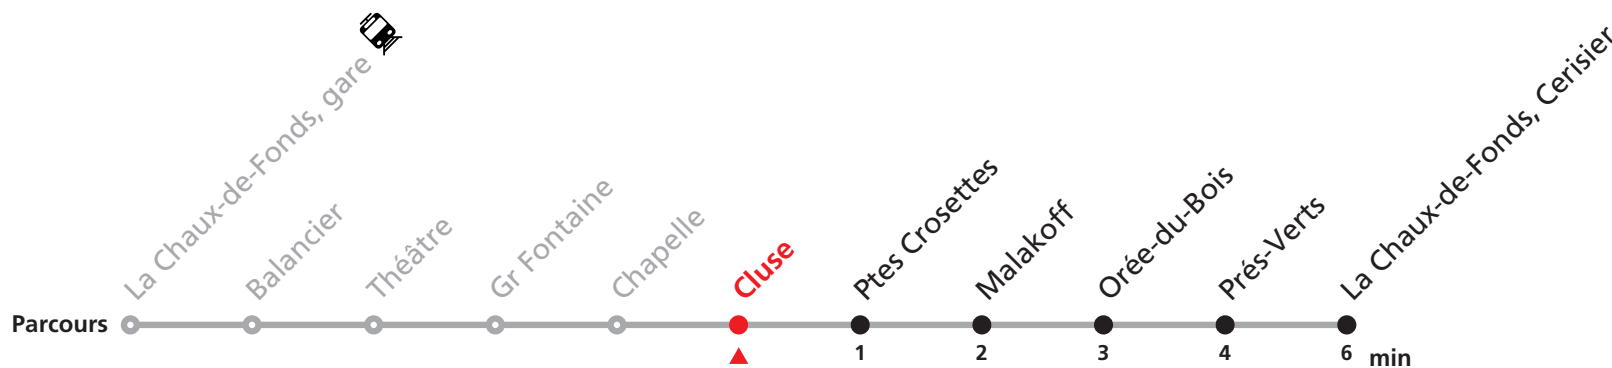

Téléchargez l'application mobile.

Nombre de places et transport des bagages limités, réservation obligatoire pour groupe dès 10 personnes.
Plus d'infos sur www.transn.ch.

311 La Chaux-de-Fonds gare - Cerisier