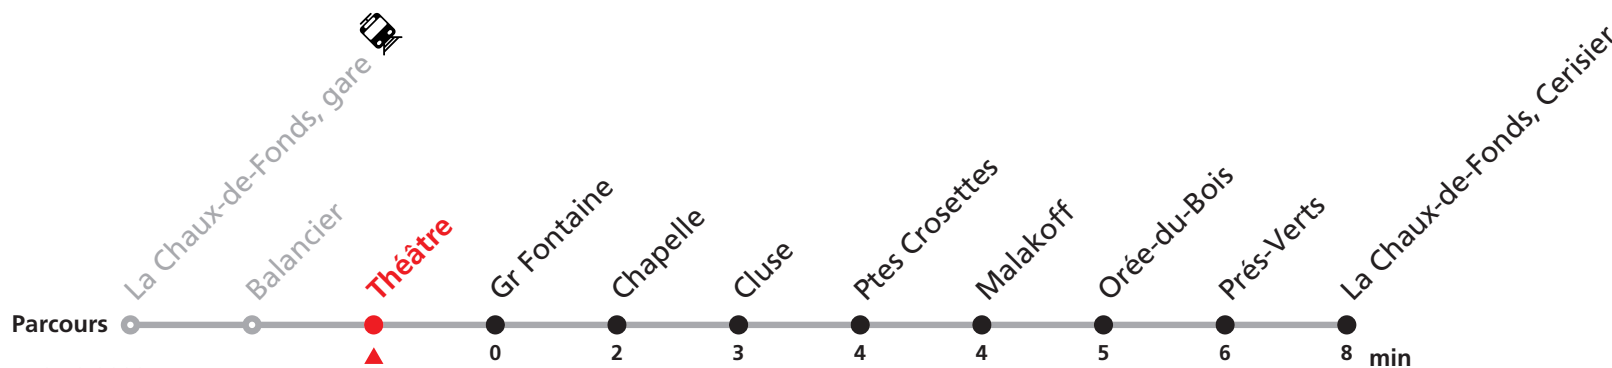

Téléchargez l'application mobile.

Nombre de places et transport des bagages limités, réservation obligatoire pour groupe dès 10 personnes.
Plus d'infos sur www.transn.ch.

311 La Chaux-de-Fonds gare - Cerisier