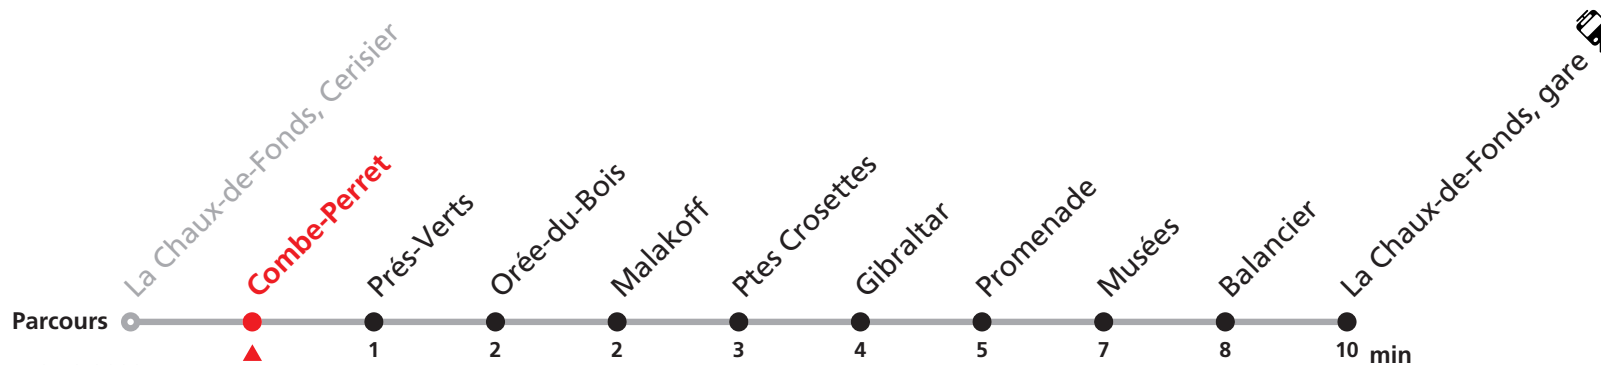

311 La Chaux-de-Fonds Cerisier - gare

Valable du 12.12.2021 au 10.12.2022

Heure	Lundi-Vendredi	Samedi
5	45 55	
6	17 32 47	42
7	02 17 32 47	42
8	02 17 32 47	12 42
9	02 17 47	12 42
10	17 47	12 42
11	17 32 47	12 42
12	02 17 32 47	12 42
13	02 17 32 47	12 42
14	02 17 47	12 42
15	17 47	12 42
16	02 17 32 47	12 42
17	02 17 32 47	12 42
18	02 17 47	

Renseignements

Ne circule pas le dimanche et durant les fêtes.

FÊTES :

25-26.12. | 01-02.01. | 01.03. | 15.04. | 18.04. | 01.05. | 26.05. | 06.06. | 01.08. | 19.09.

MOBICITÉ :

Bus sur réservation desservant 5 zones périphériques de la ville de La Chaux-de-Fonds en soirée ainsi que les dimanches et fêtes.

Téléchargez l'application mobile.

Nombre de places et transport des bagages limités, réservation obligatoire pour groupe dès 10 personnes.
Plus d'infos sur www.transn.ch.