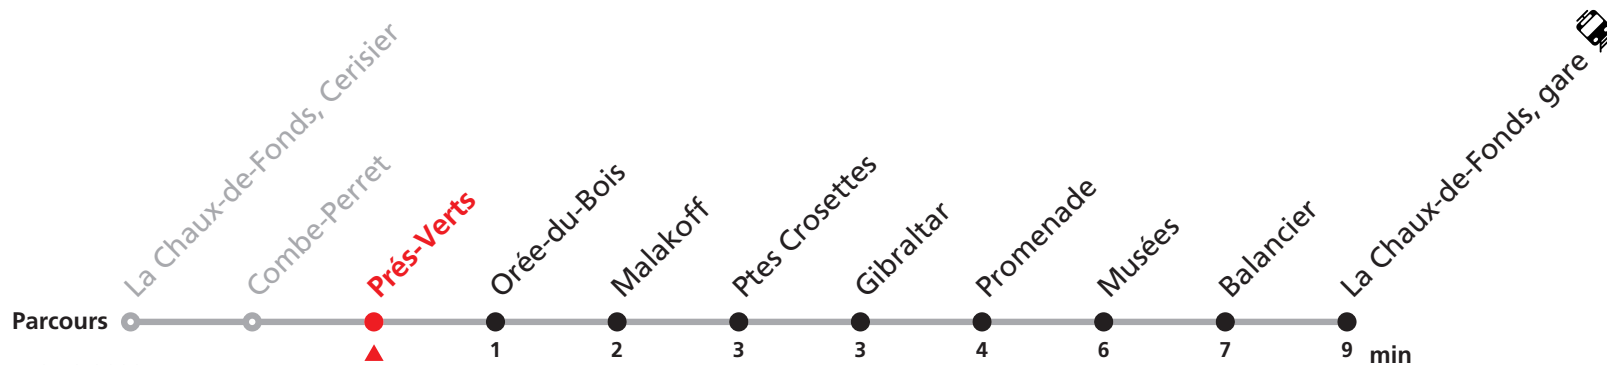

311 La Chaux-de-Fonds Cerisier - gare

Valable du 12.12.2021 au 10.12.2022

Heure	Lundi-Vendredi	Samedi
5	46 56	
6	18 33 48	43
7	03 18 33 48	43
8	03 18 33 48	13 43
9	03 18 48	13 43
10	18 48	13 43
11	18 33 48	13 43
12	03 18 33 48	13 43
13	03 18 33 48	13 43
14	03 18 48	13 43
15	18 48	13 43
16	03 18 33 48	13 43
17	03 18 33 48	13 43
18	03 18 48	

Renseignements

Ne circule pas le dimanche et durant les fêtes.

FÊTES :

25-26.12. | 01-02.01. | 01.03. | 15.04. | 18.04. | 01.05. | 26.05. | 06.06. | 01.08. | 19.09.

MOBICITÉ :

Bus sur réservation desservant 5 zones périphériques de la ville de La Chaux-de-Fonds en soirée ainsi que les dimanches et fêtes.

Téléchargez l'application mobile.

Nombre de places et transport des bagages limités, réservation obligatoire pour groupe dès 10 personnes.
Plus d'infos sur www.transn.ch.