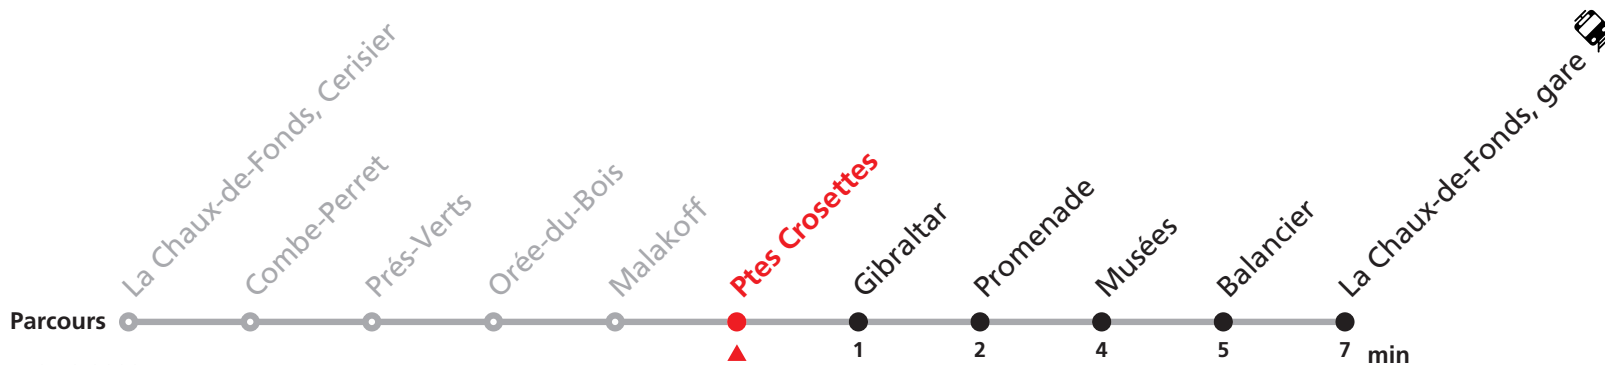

311 La Chaux-de-Fonds Cerisier - gare

Valable du 12.12.2021 au 10.12.2022

Heure	Lundi-Vendredi	Samedi
5	48 58	
6	20 35 50	45
7	05 20 35 50	45
8	05 20 35 50	15 45
9	05 20 50	15 45
10	20 50	15 45
11	20 35 50	15 45
12	05 20 35 50	15 45
13	05 20 35 50	15 45
14	05 20 50	15 45
15	20 50	15 45
16	05 20 35 50	15 45
17	05 20 35 50	15 45
18	05 20 50	

Renseignements

Ne circule pas le dimanche et durant les fêtes.

FÊTES :

25-26.12. | 01-02.01. | 01.03. | 15.04. | 18.04. | 01.05. | 26.05. | 06.06. | 01.08. | 19.09.

MOBICITÉ :

Bus sur réservation desservant 5 zones périphériques de la ville de La Chaux-de-Fonds en soirée ainsi que les dimanches et fêtes.

Téléchargez l'application mobile.

Nombre de places et transport des bagages limités, réservation obligatoire pour groupe dès 10 personnes.
Plus d'infos sur www.transn.ch.