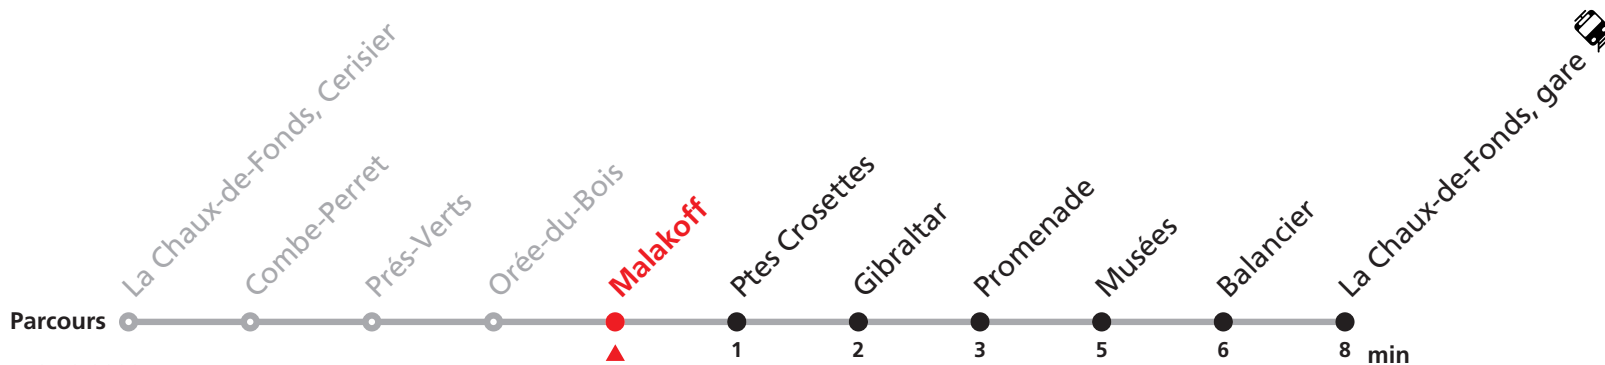

311 La Chaux-de-Fonds Cerisier - gare

Valable du 12.12.2021 au 10.12.2022

Heure	Lundi-Vendredi	Samedi
5	47 57	
6	19 34 49	44
7	04 19 34 49	44
8	04 19 34 49	14 44
9	04 19 49	14 44
10	19 49	14 44
11	19 34 49	14 44
12	04 19 34 49	14 44
13	04 19 34 49	14 44
14	04 19 49	14 44
15	19 49	14 44
16	04 19 34 49	14 44
17	04 19 34 49	14 44
18	04 19 49	

Renseignements

Ne circule pas le dimanche et durant les fêtes.

FÊTES :

25-26.12. | 01-02.01. | 01.03. | 15.04. | 18.04. | 01.05. | 26.05. | 06.06. | 01.08. | 19.09.

MOBICITÉ :

Bus sur réservation desservant 5 zones périphériques de la ville de La Chaux-de-Fonds en soirée ainsi que les dimanches et fêtes.

Téléchargez l'application mobile.

Nombre de places et transport des bagages limités, réservation obligatoire pour groupe dès 10 personnes.
Plus d'infos sur www.transn.ch.