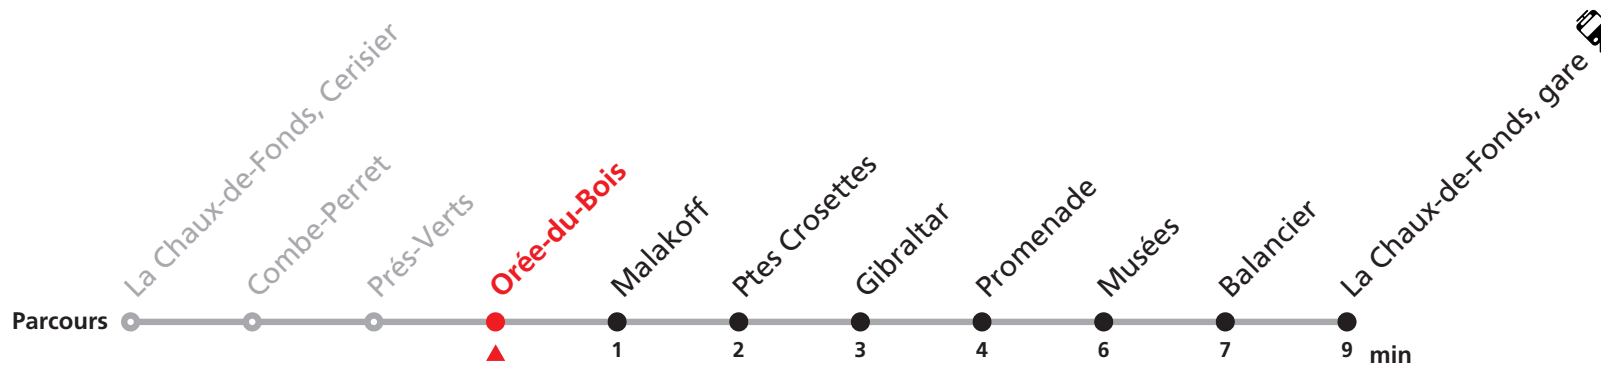

311 La Chaux-de-Fonds Cerisier - gare

Valable du 12.12.2021 au 10.12.2022

Heure	Lundi-Vendredi	Samedi
5	46 56	
6	18 33 48	43
7	03 18 33 48	43
8	03 18 33 48	13 43
9	03 18 48	13 43
10	18 48	13 43
11	18 33 48	13 43
12	03 18 33 48	13 43
13	03 18 33 48	13 43
14	03 18 48	13 43
15	18 48	13 43
16	03 18 33 48	13 43
17	03 18 33 48	13 43
18	03 18 48	

Renseignements

Ne circule pas le dimanche et durant les fêtes.

FÊTES :

25-26.12. | 01-02.01. | 01.03. | 15.04. | 18.04. | 01.05. | 26.05. | 06.06. | 01.08. | 19.09.

MOBICITÉ :

Bus sur réservation desservant 5 zones périphériques de la ville de La Chaux-de-Fonds en soirée ainsi que les dimanches et fêtes.

Téléchargez l'application mobile.

Nombre de places et transport des bagages limités, réservation obligatoire pour groupe dès 10 personnes.
Plus d'infos sur www.transn.ch.