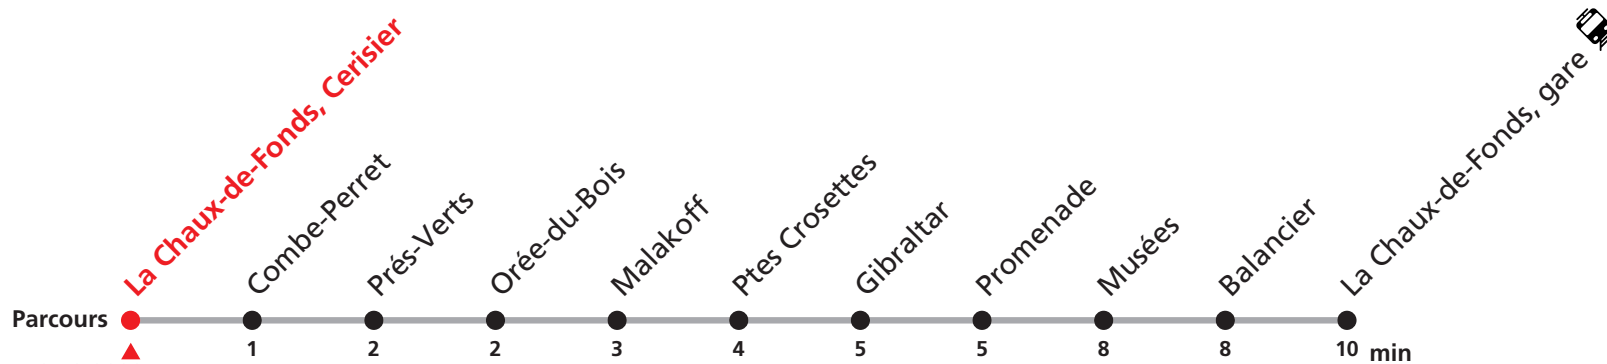

# 311 La Chaux-de-Fonds Cerisier - gare

Valable du 12.12.2021 au 10.12.2022

Heure	Lundi-Vendredi	Samedi
5	45 55	
6	17 32 47	42
7	02 17 32 47	42
8	02 17 32 47	12 42
9	02 17 47	12 42
10	17 47	12 42
11	17 32 47	12 42
12	02 17 32 47	12 42
13	02 17 32 47	12 42
14	02 17 47	12 42
15	17 47	12 42
16	02 17 32 47	12 42
17	02 17 32 47	12 42
18	02 17 47	

## Renseignements

*Ne circule pas le dimanche et durant les fêtes.*