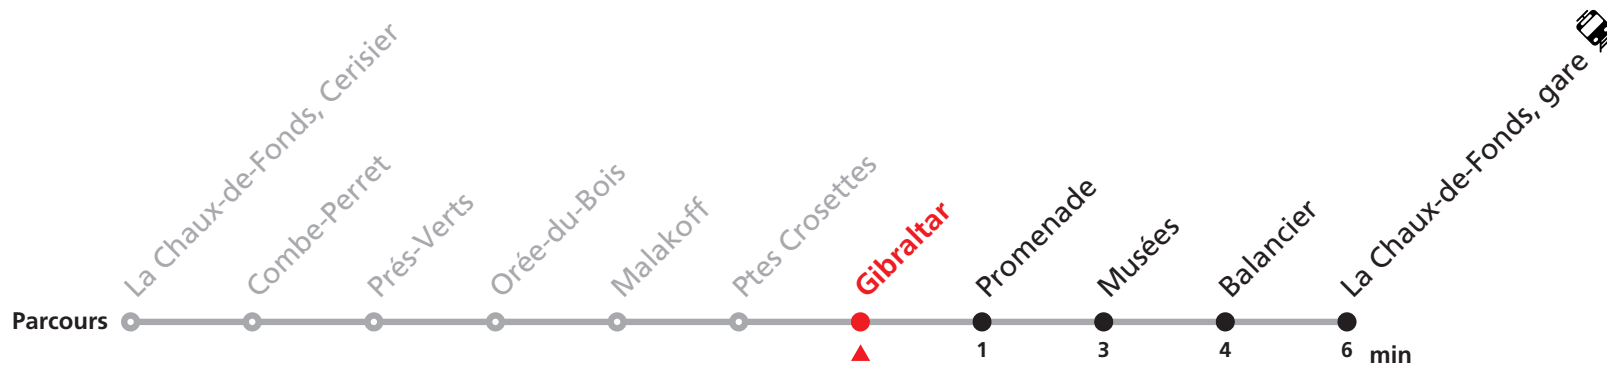

### MOBICITÉ :

Bus sur réservation desservant 5 zones périphériques de la ville de La Chaux-de-Fonds en soirée ainsi que les dimanches et fêtes.

**Téléchargez l'application mobile.**

Nombre de places et transport des bagages limités, réservation obligatoire pour groupe dès 10 personnes.  
Plus d'infos sur [www.transn.ch](http://www.transn.ch).

# 311 La Chaux-de-Fonds Cerisier - gare

Valable du 12.12.2021 au 10.12.2022

Heure	Lundi-Vendredi	Samedi
5	49 59	
6	21 36 51	46
7	06 21 36 51	46
8	06 21 36 51	16 46
9	06 21 51	16 46
10	21 51	16 46
11	21 36 51	16 46
12	06 21 36 51	16 46
13	06 21 36 51	16 46
14	06 21 51	16 46
15	21 51	16 46
16	06 21 36 51	16 46
17	06 21 36 51	16 46
18	06 21 51	