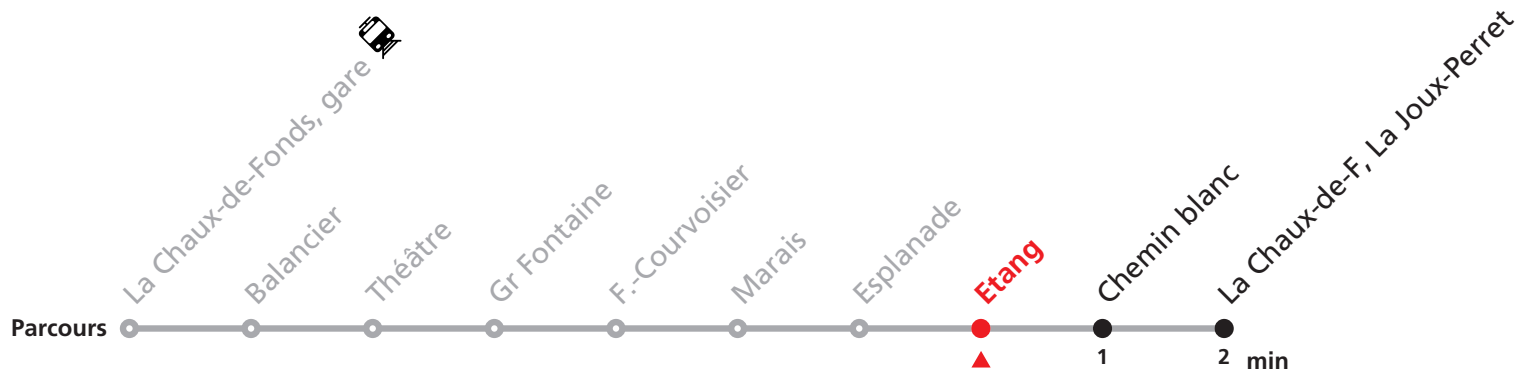

312 La Chaux-de-Fonds gare - La Joux-Perret

Valable du 12.12.2021 au 10.12.2022

Heure	Lundi-Vendredi	Samedi
6	08 28 48	58
7	08 28 48	58
8	08 28 48	28 58
9	08 28 48	28 58
10	08 28 48	28 58
11	08 28 48	28 58
12	08 28 48	28 58
13	08 28 48	28 58
14	08 28 48	28 58
15	08 28 48	28 58
16	08 28 48	28 58
17	08 28 48	28
18	08 28 48	

Renseignements

Ne circule pas le dimanche et durant les fêtes.

FÊTES :

25-26.12. | 01-02.01. | 01.03. | 15.04. | 18.04. | 01.05. | 26.05. | 06.06. | 01.08. | 19.09.

MOBICITÉ :

Bus sur réservation desservant 5 zones périphériques de la ville de La Chaux-de-Fonds en soirée ainsi que les dimanches et fêtes.

Téléchargez l'application mobile.

Nombre de places et transport des bagages limités, réservation obligatoire pour groupe dès 10 personnes.
Plus d'infos sur www.transn.ch.