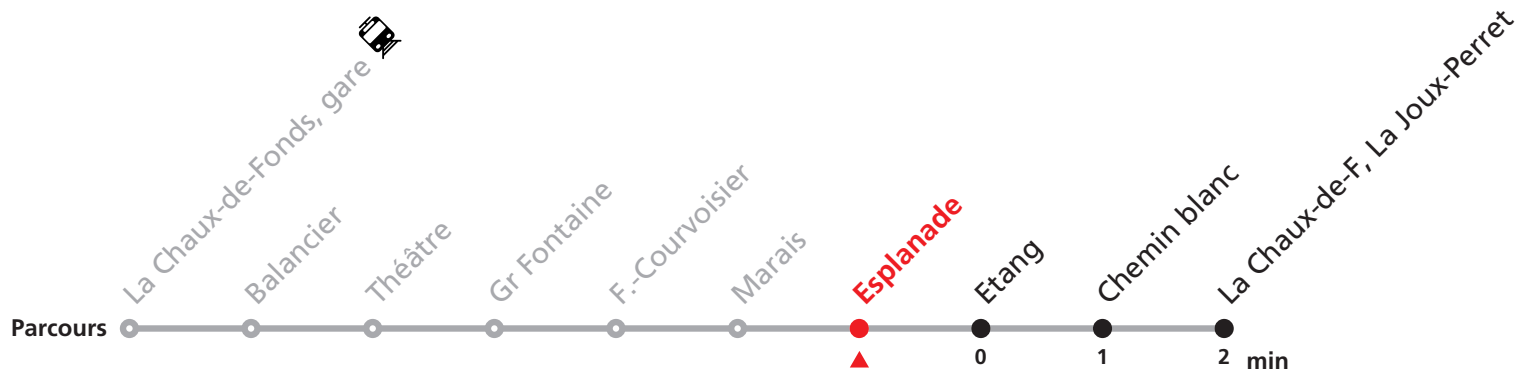

312 La Chaux-de-Fonds gare - La Joux-Perret

Valable du 12.12.2021 au 10.12.2022

Heure	Lundi-Vendredi	Samedi
6	07 27 47	57
7	07 27 47	57
8	07 27 47	27 57
9	07 27 47	27 57
10	07 27 47	27 57
11	07 27 47	27 57
12	07 27 47	27 57
13	07 27 47	27 57
14	07 27 47	27 57
15	07 27 47	27 57
16	07 27 47	27 57
17	07 27 47	27
18	07 27 47	

Renseignements

Ne circule pas le dimanche et durant les fêtes.

FÊTES :

25-26.12. | 01-02.01. | 01.03. | 15.04. | 18.04. | 01.05. | 26.05. | 06.06. | 01.08. | 19.09.

MOBICITÉ :

Bus sur réservation desservant 5 zones périphériques de la ville de La Chaux-de-Fonds en soirée ainsi que les dimanches et fêtes.

Téléchargez l'application mobile.

Nombre de places et transport des bagages limités, réservation obligatoire pour groupe dès 10 personnes.
Plus d'infos sur www.transn.ch.