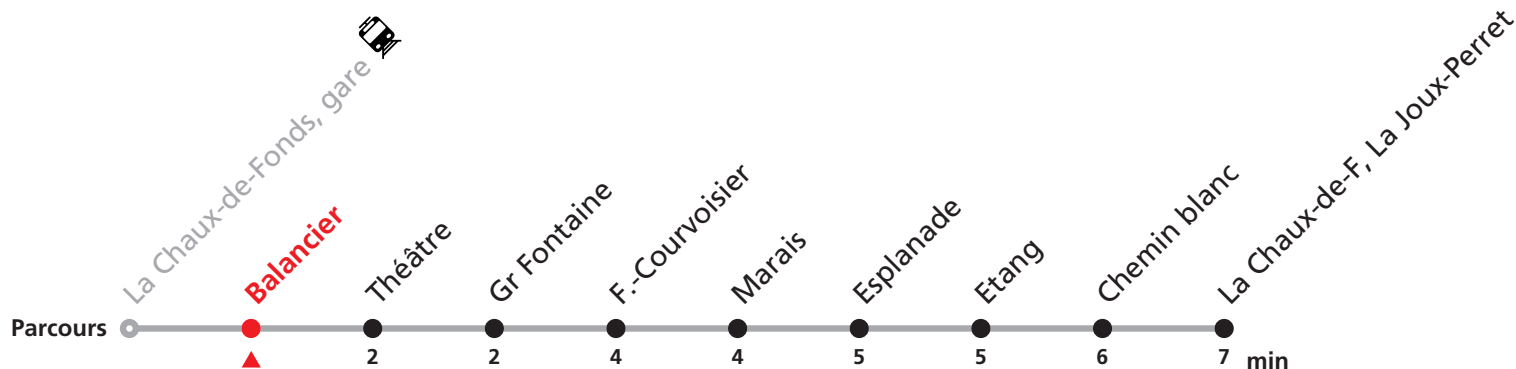

312 La Chaux-de-Fonds gare - La Joux-Perret

Valable du 12.12.2021 au 10.12.2022

Heure	Lundi-Vendredi	Samedi
6	03 23 43	53
7	03 23 43	53
8	03 23 43	23 53
9	03 23 43	23 53
10	03 23 43	23 53
11	03 23 43	23 53
12	03 23 43	23 53
13	03 23 43	23 53
14	03 23 43	23 53
15	03 23 43	23 53
16	03 23 43	23 53
17	03 23 43	23
18	03 23 43	

Renseignements

Ne circule pas le dimanche et durant les fêtes.

FÊTES :

25-26.12. | 01-02.01. | 01.03. | 15.04. | 18.04. | 01.05. | 26.05. | 06.06. | 01.08. | 19.09.

MOBICITÉ :

Bus sur réservation desservant 5 zones périphériques de la ville de La Chaux-de-Fonds en soirée ainsi que les dimanches et fêtes.

Téléchargez l'application mobile.

Nombre de places et transport des bagages limités, réservation obligatoire pour groupe dès 10 personnes.
Plus d'infos sur www.transn.ch.