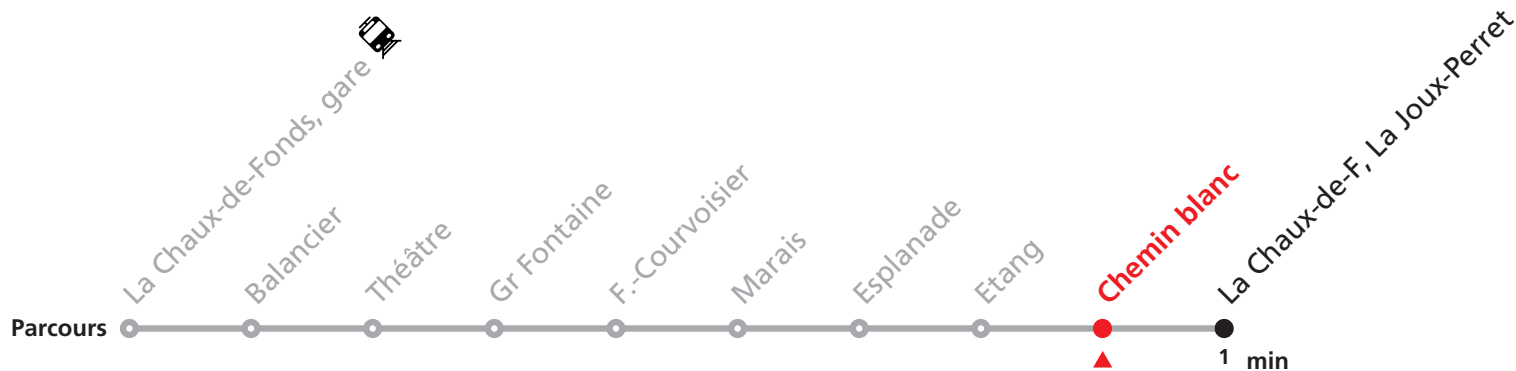

312 La Chaux-de-Fonds gare - La Joux-Perret

Valable du 12.12.2021 au 10.12.2022

Heure	Lundi-Vendredi	Samedi
6	08 28 48	58
7	08 28 48	58
8	08 28 48	28 58
9	08 28 48	28 58
10	08 28 48	28 58
11	08 28 48	28 58
12	08 28 48	28 58
13	08 28 48	28 58
14	08 28 48	28 58
15	08 28 48	28 58
16	08 28 48	28 58
17	08 28 48	28
18	08 28 48	

Renseignements

Ne circule pas le dimanche et durant les fêtes.

FÊTES :

25-26.12. | 01-02.01. | 01.03. | 15.04. | 18.04. | 01.05. | 26.05. | 06.06. | 01.08. | 19.09.

MOBICITÉ :

Bus sur réservation desservant 5 zones périphériques de la ville de La Chaux-de-Fonds en soirée ainsi que les dimanches et fêtes.

Téléchargez l'application mobile.

Nombre de places et transport des bagages limités, réservation obligatoire pour groupe dès 10 personnes.
Plus d'infos sur www.transn.ch.