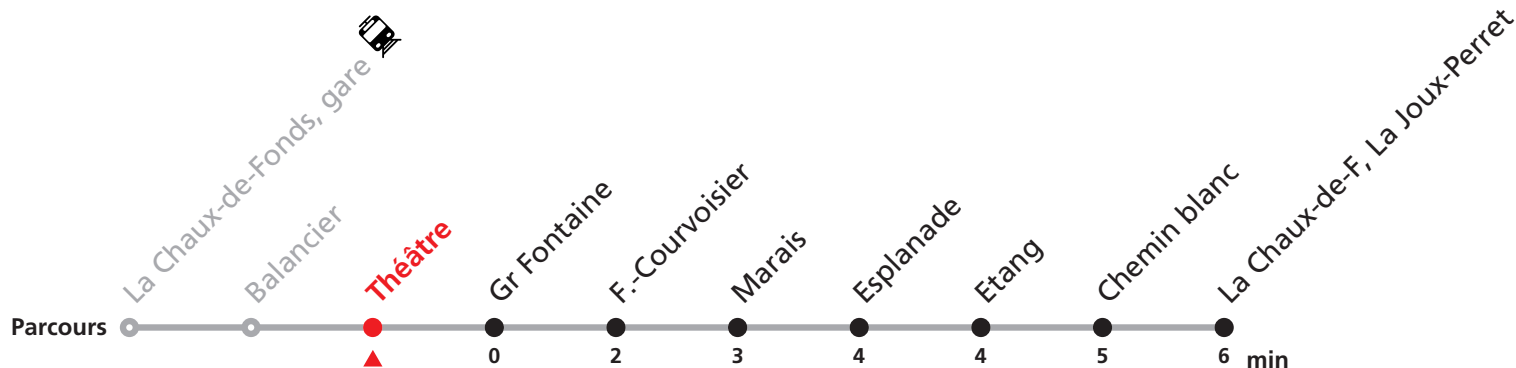

312 La Chaux-de-Fonds gare - La Joux-Perret

Valable du 12.12.2021 au 10.12.2022

Heure	Lundi-Vendredi	Samedi
6	04 24 44	54
7	04 24 44	54
8	04 24 44	24 54
9	04 24 44	24 54
10	04 24 44	24 54
11	04 24 44	24 54
12	04 24 44	24 54
13	04 24 44	24 54
14	04 24 44	24 54
15	04 24 44	24 54
16	04 24 44	24 54
17	04 24 44	24
18	04 24 44	

Renseignements

Ne circule pas le dimanche et durant les fêtes.

FÊTES :

25-26.12. | 01-02.01. | 01.03. | 15.04. | 18.04. | 01.05. | 26.05. | 06.06. | 01.08. | 19.09.

MOBICITÉ :

Bus sur réservation desservant 5 zones périphériques de la ville de La Chaux-de-Fonds en soirée ainsi que les dimanches et fêtes.

Téléchargez l'application mobile.

Nombre de places et transport des bagages limités, réservation obligatoire pour groupe dès 10 personnes.
Plus d'infos sur www.transn.ch.