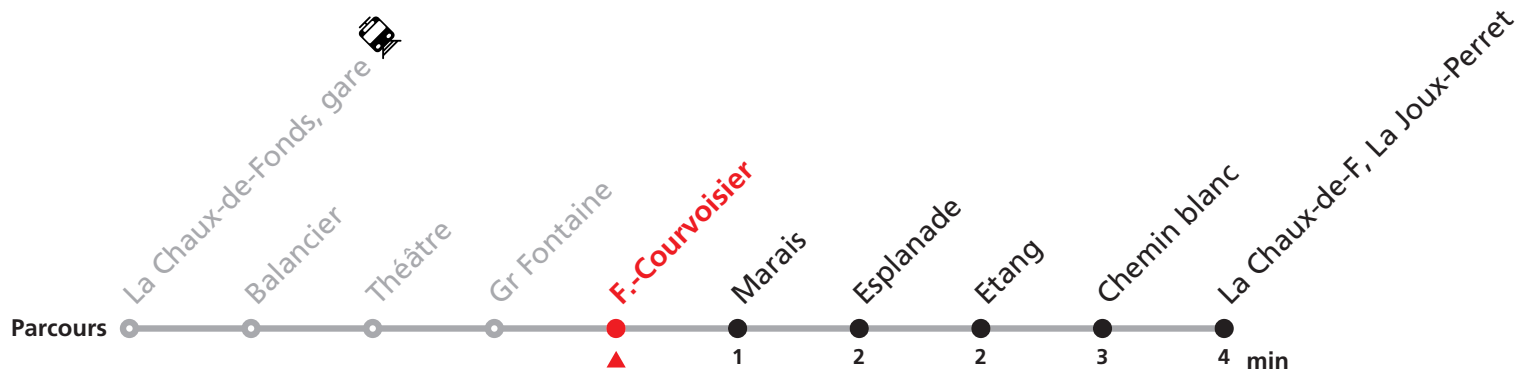

312 La Chaux-de-Fonds gare - La Joux-Perret

Valable du 12.12.2021 au 10.12.2022

Heure	Lundi-Vendredi	Samedi
6	06 26 46	56
7	06 26 46	56
8	06 26 46	26 56
9	06 26 46	26 56
10	06 26 46	26 56
11	06 26 46	26 56
12	06 26 46	26 56
13	06 26 46	26 56
14	06 26 46	26 56
15	06 26 46	26 56
16	06 26 46	26 56
17	06 26 46	26
18	06 26 46	

Renseignements

Ne circule pas le dimanche et durant les fêtes.

FÊTES :

25-26.12. | 01-02.01. | 01.03. | 15.04. | 18.04. | 01.05. | 26.05. | 06.06. | 01.08. | 19.09.

MOBICITÉ :

Bus sur réservation desservant 5 zones périphériques de la ville de La Chaux-de-Fonds en soirée ainsi que les dimanches et fêtes.

Téléchargez l'application mobile.

Nombre de places et transport des bagages limités, réservation obligatoire pour groupe dès 10 personnes.
Plus d'infos sur www.transn.ch.