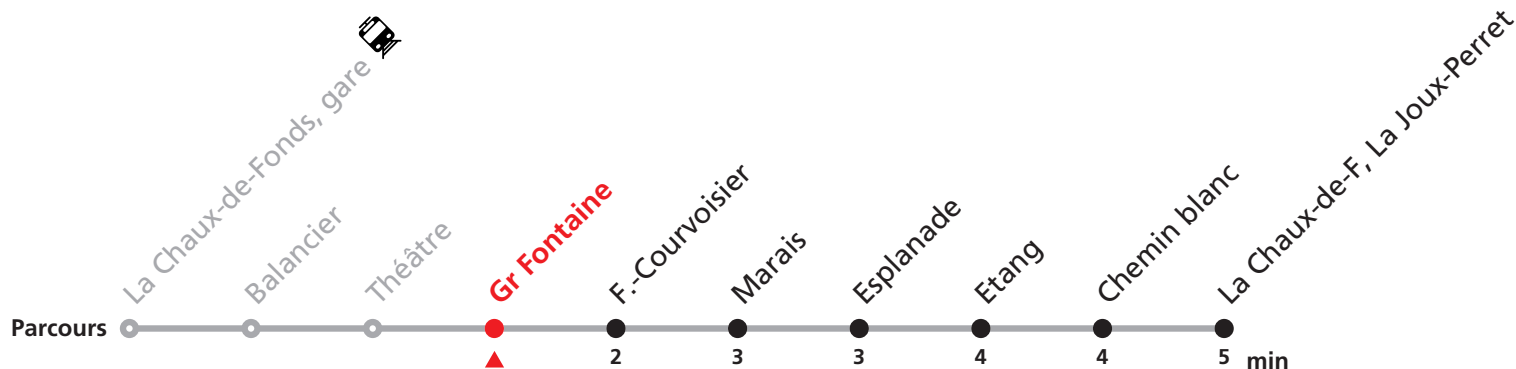

312 La Chaux-de-Fonds gare - La Joux-Perret

Valable du 12.12.2021 au 10.12.2022

Heure	Lundi-Vendredi	Samedi
6	05 25 45	55
7	05 25 45	55
8	05 25 45	25 55
9	05 25 45	25 55
10	05 25 45	25 55
11	05 25 45	25 55
12	05 25 45	25 55
13	05 25 45	25 55
14	05 25 45	25 55
15	05 25 45	25 55
16	05 25 45	25 55
17	05 25 45	25
18	05 25 45	

Renseignements

Ne circule pas le dimanche et durant les fêtes.

FÊTES :

25-26.12. | 01-02.01. | 01.03. | 15.04. | 18.04. | 01.05. | 26.05. | 06.06. | 01.08. | 19.09.

MOBICITÉ :

Bus sur réservation desservant 5 zones périphériques de la ville de La Chaux-de-Fonds en soirée ainsi que les dimanches et fêtes.

Téléchargez l'application mobile.

Nombre de places et transport des bagages limités, réservation obligatoire pour groupe dès 10 personnes.
Plus d'infos sur www.transn.ch.