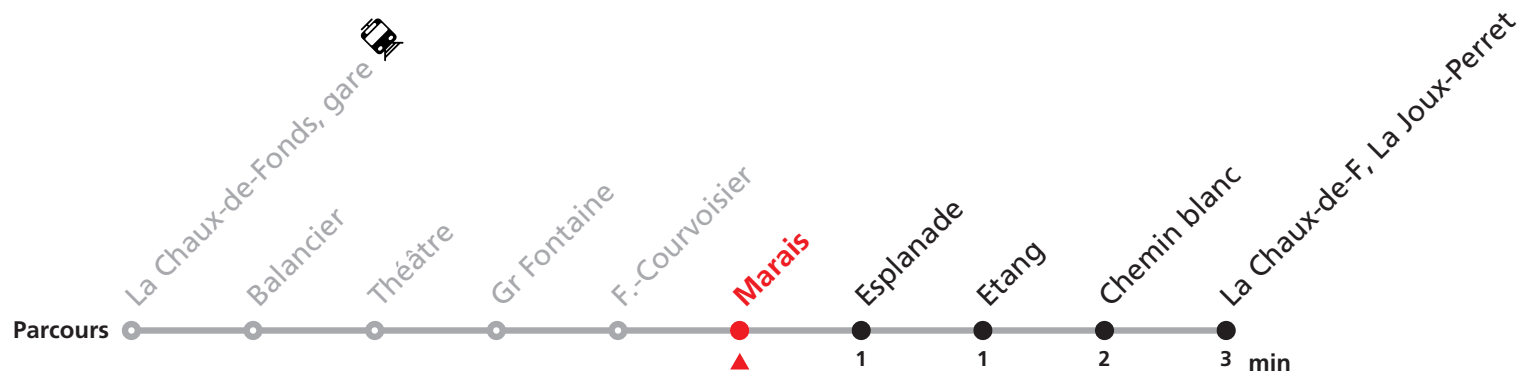

312 La Chaux-de-Fonds gare - La Joux-Perret

Valable du 12.12.2021 au 10.12.2022

Heure	Lundi-Vendredi	Samedi
6	07 27 47	57
7	07 27 47	57
8	07 27 47	27 57
9	07 27 47	27 57
10	07 27 47	27 57
11	07 27 47	27 57
12	07 27 47	27 57
13	07 27 47	27 57
14	07 27 47	27 57
15	07 27 47	27 57
16	07 27 47	27 57
17	07 27 47	27
18	07 27 47	

Renseignements

Ne circule pas le dimanche et durant les fêtes.

FÊTES :

25-26.12. | 01-02.01. | 01.03. | 15.04. | 18.04. | 01.05. | 26.05. | 06.06. | 01.08. | 19.09.

MOBICITÉ :

Bus sur réservation desservant 5 zones périphériques de la ville de La Chaux-de-Fonds en soirée ainsi que les dimanches et fêtes.

Téléchargez l'application mobile.

Nombre de places et transport des bagages limités, réservation obligatoire pour groupe dès 10 personnes.
Plus d'infos sur www.transn.ch.