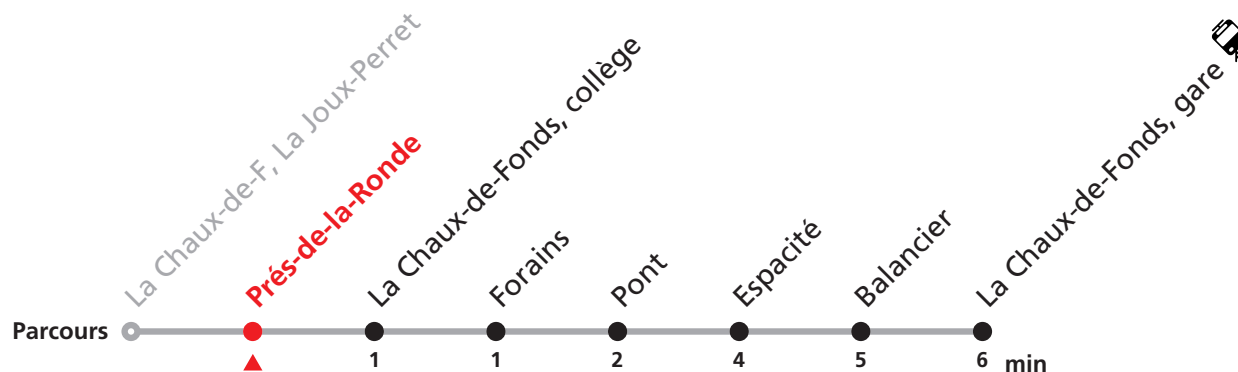

312 La Chaux-de-Fonds La Joux-Perret - gare

Valable du 12.12.2021 au 10.12.2022

Heure	Lundi-Vendredi	Samedi
6	10 30 50	
7	10 30 50	00
8	10 30 50	00 30
9	10 30 50	00 30
10	10 30 50	00 30
11	10 30 50	00 30
12	10 30 50	00 30
13	10 30 50	00 30
14	10 30 50	00 30
15	10 30 50	00 30
16	10 30 50	00 30
17	10 30 50	00 30
18	10 30 50	

Renseignements

Ne circule pas le dimanche et durant les fêtes.

FÊTES :

25-26.12. | 01-02.01. | 01.03. | 15.04. | 18.04. | 01.05. | 26.05. | 06.06. | 01.08. | 19.09.

MOBICITÉ :

Bus sur réservation desservant 5 zones périphériques de la ville de La Chaux-de-Fonds en soirée ainsi que les dimanches et fêtes.

Téléchargez l'application mobile.

Nombre de places et transport des bagages limités, réservation obligatoire pour groupe dès 10 personnes.
Plus d'infos sur www.transn.ch.