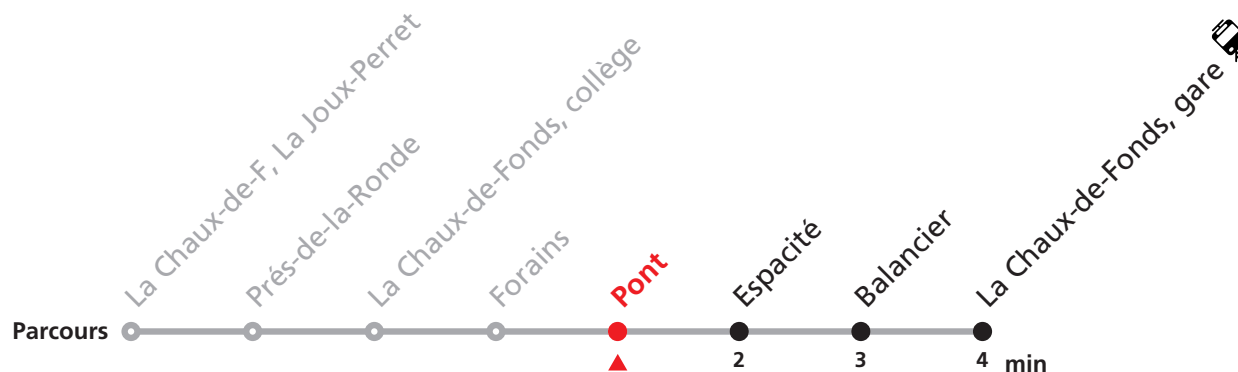

Téléchargez l'application mobile.

Nombre de places et transport des bagages limités, réservation obligatoire pour groupe dès 10 personnes.
Plus d'infos sur www.transn.ch.

312 La Chaux-de-Fonds La Joux-Perret - gare