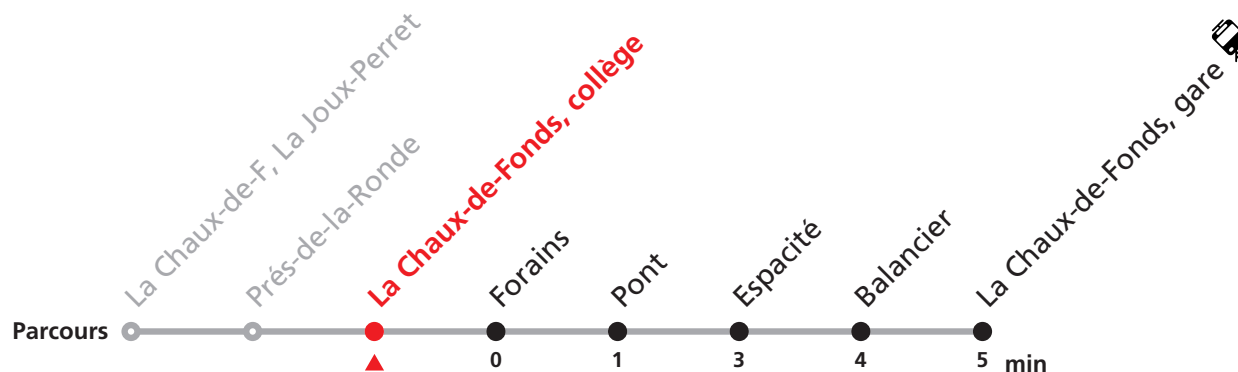

Téléchargez l'application mobile.

Nombre de places et transport des bagages limités, réservation obligatoire pour groupe dès 10 personnes.
Plus d'infos sur www.transn.ch.

312 La Chaux-de-Fonds La Joux-Perret - gare