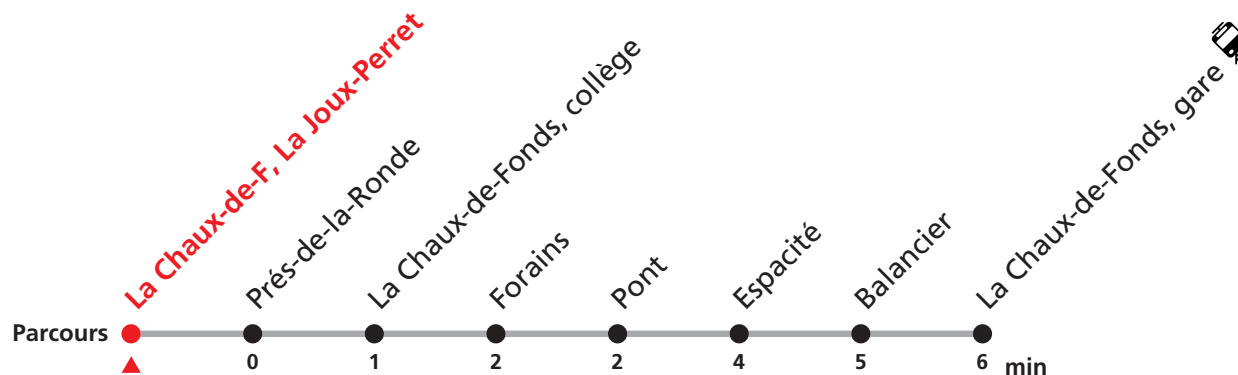

312 La Chaux-de-Fonds La Joux-Perret - gare

Valable du 12.12.2021 au 10.12.2022

Heure	Lundi-Vendredi	Samedi
6	10 30 50	
7	10 30 50	00
8	10 30 50	00 30
9	10 30 50	00 30
10	10 30 50	00 30
11	10 30 50	00 30
12	10 30 50	00 30
13	10 30 50	00 30
14	10 30 50	00 30
15	10 30 50	00 30
16	10 30 50	00 30
17	10 30 50	00 30
18	10 30 50	