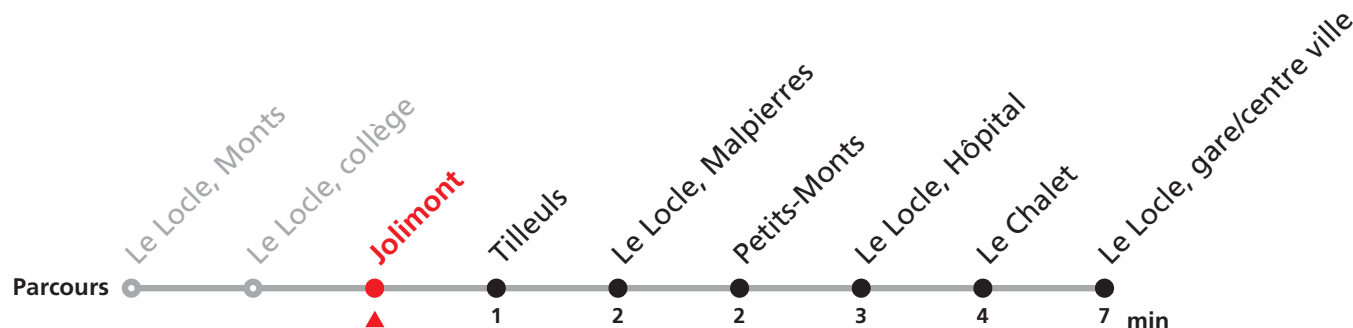

Téléchargez l'application mobile.

Veillez transborder à la Gare/centre ville pour rejoindre Le Locle, Verger.

Nombre de places et transport des bagages limités, réservation obligatoire pour groupe dès 10 personnes.
Plus d'infos sur www.transn.ch.

341

Le Locle Monts - gare/centre ville - Verger

Valable du 12.12.2021 au 10.12.2022

Heure	Lundi-Vendredi	Lu-Ve vac. horlogères	Samedi
6	20 37	43	
7	00 20 37	43	
8	00 20 40	43	03 33
9	00 20 40	43	03 33
10	00 20 40	43	03
11	00 20 40	43	03 33
12	00 20 40	13	03
13	00 20 40	13 43	33
14	00 20 40	13 43	33
15	00 20 40		33
16	00 20 40	03	33
17	00 20 40	03	33
18	00 20 40 57	03 48	
19	43		
20	19a 31b		