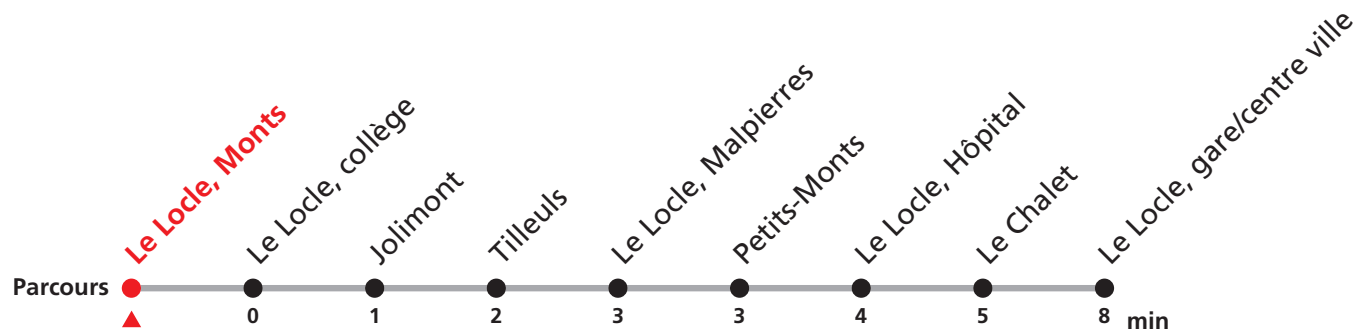

341

Le Locle Monts - gare/centre ville - Verger

Valable du 12.12.2021 au 10.12.2022

Heure	Lundi-Vendredi	Lu-Ve vac. horlogères	Samedi
6	19 36 59	42	
7	19 36 59	42	
8	19 39 59	42	02 32
9	19 39 59	42	02 32
10	19 39 59	42	02
11	19 39 59	42	02 32
12	19 39 59	12	02
13	19 39 59	12 42	32
14	19 39 59	12 42	32
15	19 39 59		32
16	19 39 59	02	32
17	19 39 59	02	32
18	19 39 56	02 47	
19	42		
20	18a 30b		