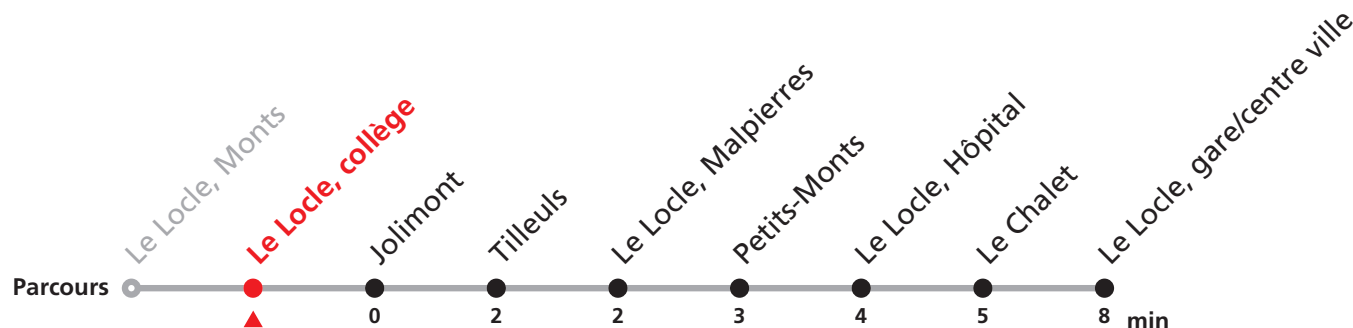

Téléchargez l'application mobile.

Veillez transborder à la Gare/centre ville pour rejoindre Le Locle, Verger.

Nombre de places et transport des bagages limités, réservation obligatoire pour groupe dès 10 personnes.
Plus d'infos sur www.transn.ch.

341

Le Locle Monts - gare/centre ville - Verger

Valable du 12.12.2021 au 10.12.2022

Heure	Lundi-Vendredi	Lu-Ve vac. horlogères	Samedi
6	19 36 59	42	
7	19 36 59	42	
8	19 39 59	42	02 32
9	19 39 59	42	02 32
10	19 39 59	42	02
11	19 39 59	42	02 32
12	19 39 59	12	02
13	19 39 59	12 42	32
14	19 39 59	12 42	32
15	19 39 59		32
16	19 39 59	02	32
17	19 39 59	02	32
18	19 39 56	02 47	
19	42		
20	18a 30b		