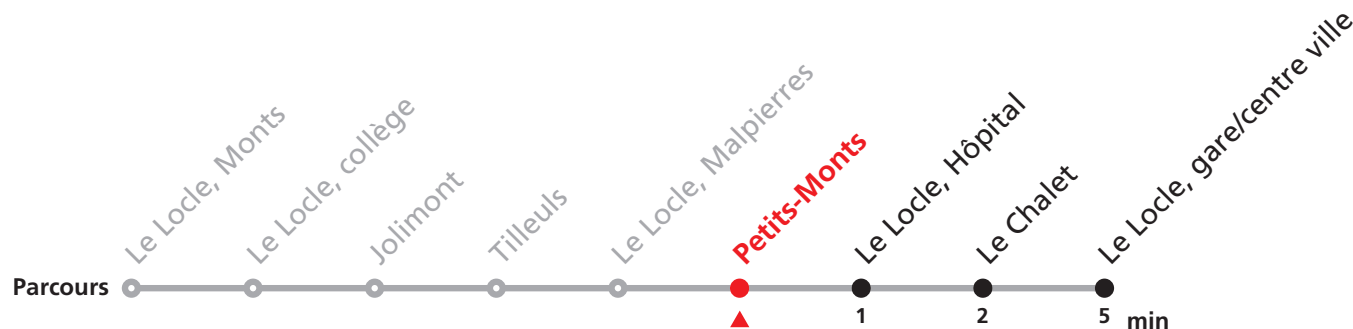

Téléchargez l'application mobile.

Veillez transborder à la Gare/centre ville pour rejoindre Le Locle, Verger.

Nombre de places et transport des bagages limités, réservation obligatoire pour groupe dès 10 personnes.
Plus d'infos sur www.transn.ch.

341

Le Locle Monts - gare/centre ville - Verger

Valable du 12.12.2021 au 10.12.2022

Heure	Lundi-Vendredi	Lu-Ve vac. horlogères	Samedi
6	22 39	45	
7	02 22 39	45	
8	02 22 42	45	05 35
9	02 22 42	45	05 35
10	02 22 42	45	05
11	02 22 42	45	05 35
12	02 22 42	15	05
13	02 22 42	15 45	35
14	02 22 42	15 45	35
15	02 22 42		35
16	02 22 42	05	35
17	02 22 42	05	35
18	02 22 42 59	05 50	
19	45		
20	21a 33b		