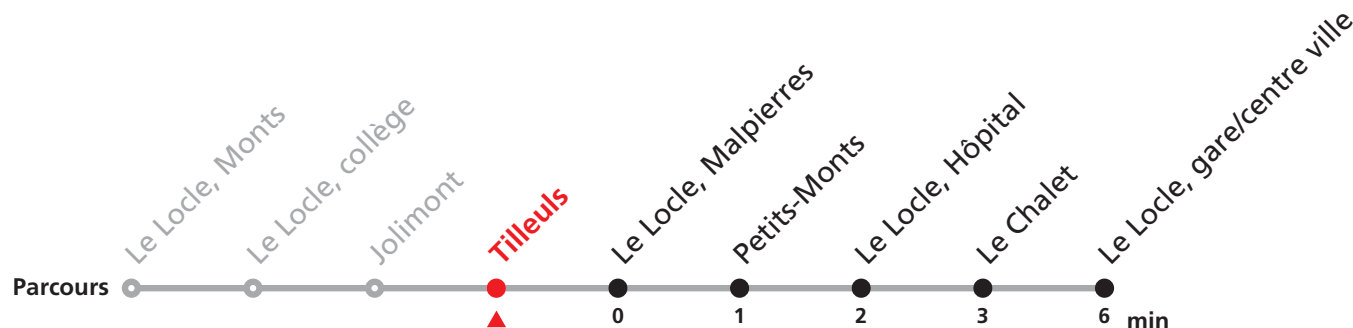

Téléchargez l'application mobile.

Veillez transborder à la Gare/centre ville pour rejoindre Le Locle, Verger.

Nombre de places et transport des bagages limités, réservation obligatoire pour groupe dès 10 personnes.
Plus d'infos sur www.transn.ch.

341

Le Locle Monts - gare/centre ville - Verger

Valable du 12.12.2021 au 10.12.2022

Heure	Lundi-Vendredi	Lu-Ve vac. horlogères	Samedi
6	21 38	44	
7	01 21 38	44	
8	01 21 41	44	04 34
9	01 21 41	44	04 34
10	01 21 41	44	04
11	01 21 41	44	04 34
12	01 21 41	14	04
13	01 21 41	14 44	34
14	01 21 41	14 44	34
15	01 21 41		34
16	01 21 41	04	34
17	01 21 41	04	34
18	01 21 41 58	04 49	
19	44		
20	20a 32b		