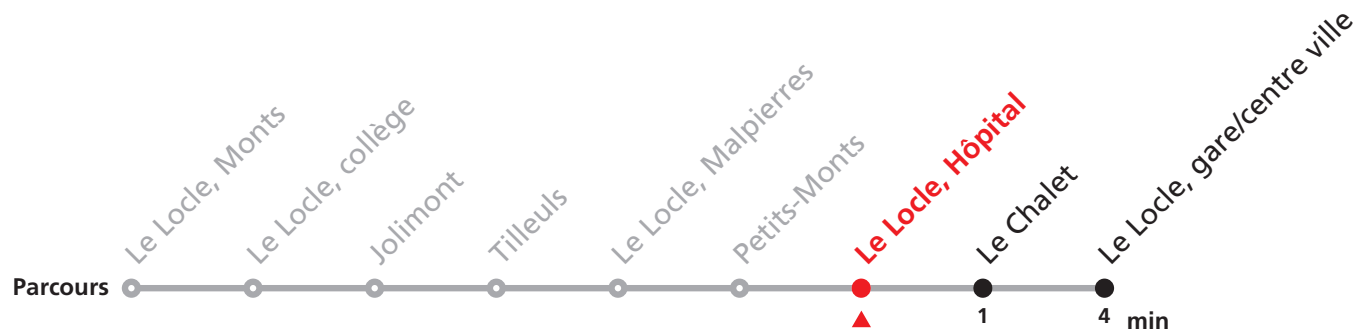

Téléchargez l'application mobile.

Veillez transborder à la Gare/centre ville pour rejoindre Le Locle, Verger.

Nombre de places et transport des bagages limités, réservation obligatoire pour groupe dès 10 personnes.
Plus d'infos sur www.transn.ch.

341

Le Locle Monts - gare/centre ville - Verger

Valable du 12.12.2021 au 10.12.2022

Heure	Lundi-Vendredi	Lu-Ve vac. horlogères	Samedi
6	23 40	46	
7	03 23 40	46	
8	03 23 43	46	06 36
9	03 23 43	46	06 36
10	03 23 43	46	06
11	03 23 43	46	06 36
12	03 23 43	16	06
13	03 23 43	16 46	36
14	03 23 43	16 46	36
15	03 23 43		36
16	03 23 43	06	36
17	03 23 43	06	36
18	03 23 43	06 51	
19	00 46		
20	22a 34b		