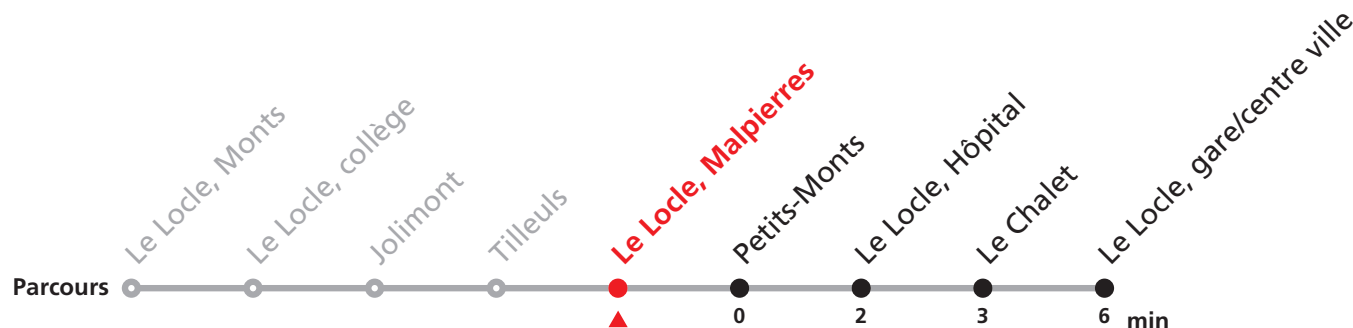

Téléchargez l'application mobile.

Veillez transborder à la Gare/centre ville pour rejoindre Le Locle, Verger.

Nombre de places et transport des bagages limités, réservation obligatoire pour groupe dès 10 personnes.
Plus d'infos sur www.transn.ch.

341

Le Locle Monts - gare/centre ville - Verger

Valable du 12.12.2021 au 10.12.2022

Heure	Lundi-Vendredi	Lu-Ve vac. horlogères	Samedi
6	21 38	44	
7	01 21 38	44	
8	01 21 41	44	04 34
9	01 21 41	44	04 34
10	01 21 41	44	04
11	01 21 41	44	04 34
12	01 21 41	14	04
13	01 21 41	14 44	34
14	01 21 41	14 44	34
15	01 21 41		34
16	01 21 41	04	34
17	01 21 41	04	34
18	01 21 41 58	04 49	
19	44		
20	20a 32b		