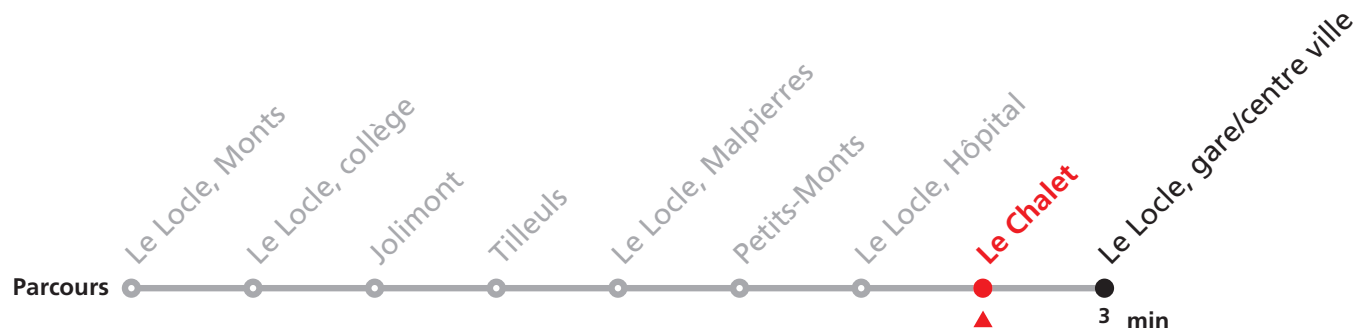

VACANCES HORLOGÈRES :

27.12.-02.01. | 27.05. | 11.07-07.08.

FÊTES :

25-26.12. | 01-02.01. | 01.03. | 15.04. | 18.04. | 01.05. | 26.05. | 06.06. | 01.08. | 19.09.

MOBICITÉ :

Bus sur réservation en ville du Locle les vendredi et samedi soirs ainsi que les dimanches et fêtes. Ne circule pas les vendredis et samedis durant les vacances horlogères.

Téléchargez l'application mobile.

Veillez transborder à la Gare/centre ville pour rejoindre Le Locle, Verger.

Nombre de places et transport des bagages limités, réservation obligatoire pour groupe dès 10 personnes.
Plus d'infos sur www.transn.ch.

341

Le Locle Monts - gare/centre ville - Verger

Valable du 12.12.2021 au 10.12.2022

Heure	Lundi-Vendredi	Lu-Ve vac. horlogères	Samedi
6	24 41	47	
7	04 24 41	47	
8	04 24 44	47	07 37
9	04 24 44	47	07 37
10	04 24 44	47	07
11	04 24 44	47	07 37
12	04 24 44	17	07
13	04 24 44	17 47	37
14	04 24 44	17 47	37
15	04 24 44		37
16	04 24 44	07	37
17	04 24 44	07	37
18	04 24 44	07 52	
19	01 47		
20	22a 34b		