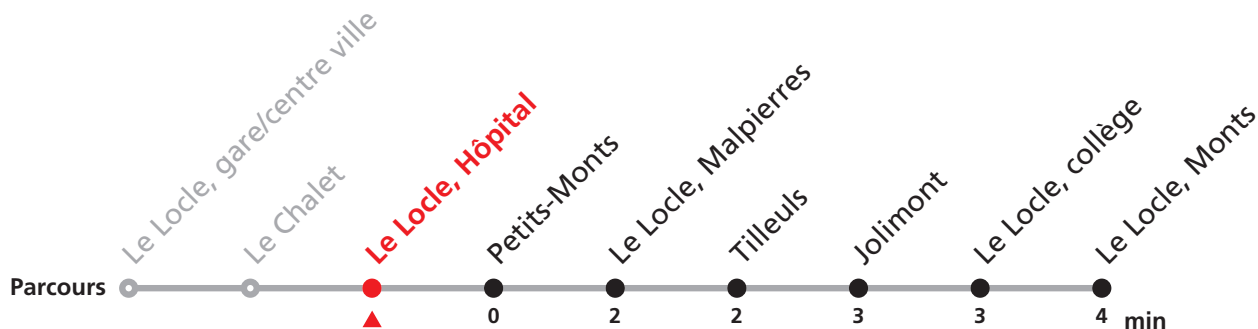

341

Le Locle Verger - gare/centre ville - Monts

Valable du 12.12.2021 au 10.12.2022

Heure	Lundi-Vendredi	Lu-Ve vac. horlogères	Samedi
6	12 32 52	37	
7	12 32 52	37	56
8	12	37	26 56
9	32 52	37	26 56
10	12 32 52	37	56
11	12 32 52	37	26 56
12	12 32 52	07	
13	12 32 52	07 37	27
14	12 32 52	07 37	26
15	12 32 52	57	27
16	12 32 52	57	26
17	12 32 52	57	26
18	12 32 51	42	
19	37		
20	12a 24b		

Renseignements

a : uniquement pendant les vacances scolaires

b : uniquement en période scolaire

Ne circule pas le dimanche et durant les fêtes.

VACANCES SCOLAIRES :

24.12.-07.01. | 28.02.-04.03. | 11.04.-22.04. | 27.05. | 04.07.-12.08. | 03.10.-14.10.

VACANCES HORLOGÈRES :

27.12.-02.01. | 27.05. | 11.07-07.08.

FÊTES :

25-26.12. | 01-02.01. | 01.03. | 15.04. | 18.04. | 01.05. | 26.05. | 06.06. | 01.08. | 19.09.

MOBICITÉ :

Bus sur réservation en ville du Locle les vendredi et samedi soirs ainsi que les dimanches et fêtes. Ne circule pas les vendredis et samedis durant les vacances horlogères.

Téléchargez l'application mobile.

Nombre de places et transport des bagages limités, réservation obligatoire pour groupe dès 10 personnes.
Plus d'infos sur www.transn.ch.