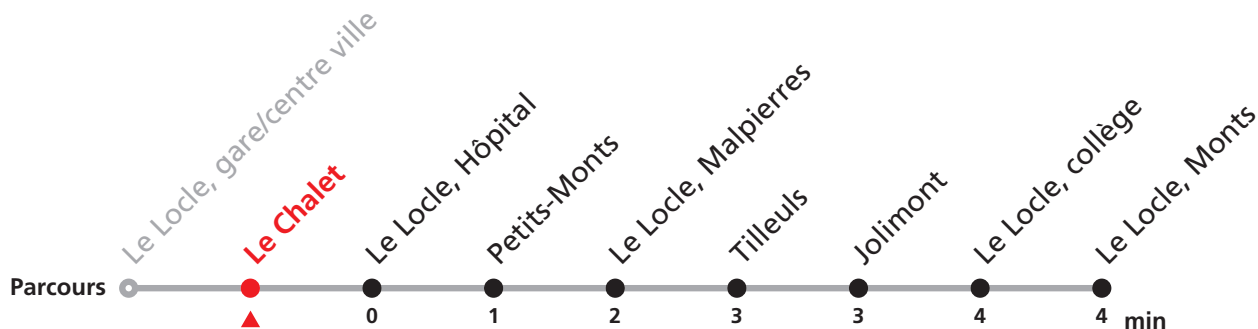

341

Le Locle Verger - gare/centre ville - Monts

Valable du 12.12.2021 au 10.12.2022

Heure	Lundi-Vendredi	Lu-Ve vac. horlogères	Samedi
6	12 32 52	37	
7	12 32 52	37	56
8	12	37	26 56
9	32 52	37	26 56
10	12 32 52	37	56
11	12 32 52	37	26 56
12	12 32 52	07	
13	12 32 52	07 37	27
14	12 32 52	07 37	26
15	12 32 52	57	27
16	12 32 52	57	26
17	12 32 52	57	26
18	12 32 51	42	
19	37		
20	12a 24b		

Renseignements

a : uniquement pendant les vacances scolaires

b : uniquement en période scolaire

Ne circule pas le dimanche et durant les fêtes.

VACANCES SCOLAIRES :

24.12.-07.01. | 28.02.-04.03. | 11.04.-22.04. | 27.05. | 04.07.-12.08. | 03.10.-14.10.

VACANCES HORLOGÈRES :

27.12.-02.01. | 27.05. | 11.07-07.08.

FÊTES :

25-26.12. | 01-02.01. | 01.03. | 15.04. | 18.04. | 01.05. | 26.05. | 06.06. | 01.08. | 19.09.

MOBICITÉ :

Bus sur réservation en ville du Locle les vendredi et samedi soirs ainsi que les dimanches et fêtes. Ne circule pas les vendredis et samedis durant les vacances horlogères.

Téléchargez l'application mobile.

Nombre de places et transport des bagages limités, réservation obligatoire pour groupe dès 10 personnes.
Plus d'infos sur www.transn.ch.