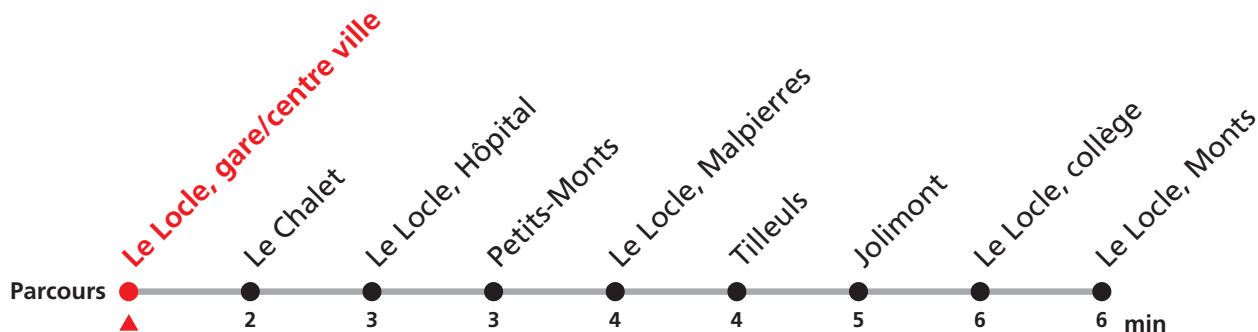

## Le Locle Verger - gare/centre ville - Monts

Valable du 12.12.2021 au 10.12.2022

Heure	Lundi-Vendredi	Lu-Ve vac. horlogères	Samedi
6	10 30 50	35	
7	10 30 50	35	55
8	10	35	25 55
9	30 50	35	25 55
10	10 30 50	35	55
11	10 30 50	35	25 55
12	10 30 50	05	
13	10 30 50	05 35	25
14	10 30 50	05 35	25
15	10 30 50	55	25
16	10 30 50	55	25
17	10 30 50	55	25
18	10 30 50	40	
19	35		
20	10a 22b		