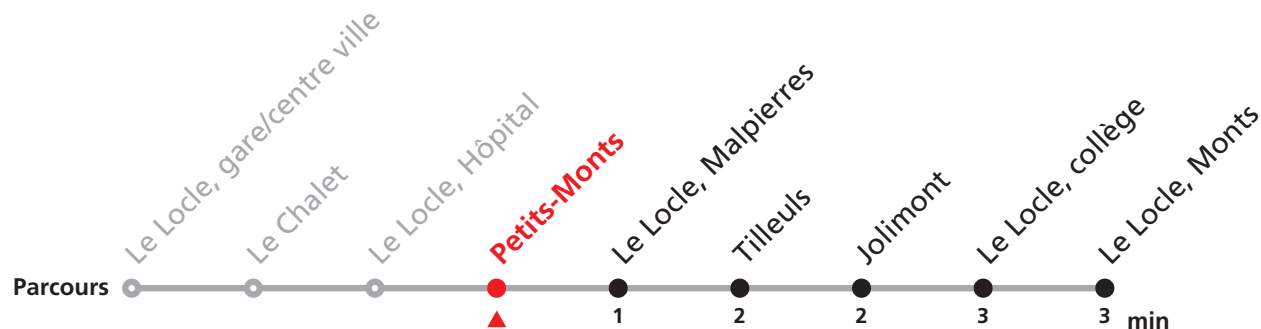

341

Le Locle Verger - gare/centre ville - Monts

Valable du 12.12.2021 au 10.12.2022

Heure	Lundi-Vendredi	Lu-Ve vac. horlogères	Samedi
6	13 33 53	38	
7	13 33 53	38	57
8	13	38	27 57
9	33 53	38	27 57
10	13 33 53	38	57
11	13 33 53	38	27 57
12	13 33 53	08	
13	13 33 53	08 38	28
14	13 33 53	08 38	27
15	13 33 53	58	28
16	13 33 53	58	27
17	13 33 53	58	27
18	13 33 52	43	
19	38		
20	13a 25b		

Renseignements

a : uniquement pendant les vacances scolaires

b : uniquement en période scolaire

Ne circule pas le dimanche et durant les fêtes.

VACANCES SCOLAIRES :

24.12.-07.01. | 28.02.-04.03. | 11.04.-22.04. | 27.05. | 04.07.-12.08. | 03.10.-14.10.

VACANCES HORLOGÈRES :

27.12.-02.01. | 27.05. | 11.07-07.08.

FÊTES :

25-26.12. | 01-02.01. | 01.03. | 15.04. | 18.04. | 01.05. | 26.05. | 06.06. | 01.08. | 19.09.

MOBICITÉ :

Bus sur réservation en ville du Locle les vendredi et samedi soirs ainsi que les dimanches et fêtes. Ne circule pas les vendredis et samedis durant les vacances horlogères.

Téléchargez l'application mobile.

Nombre de places et transport des bagages limités, réservation obligatoire pour groupe dès 10 personnes.
Plus d'infos sur www.transn.ch.