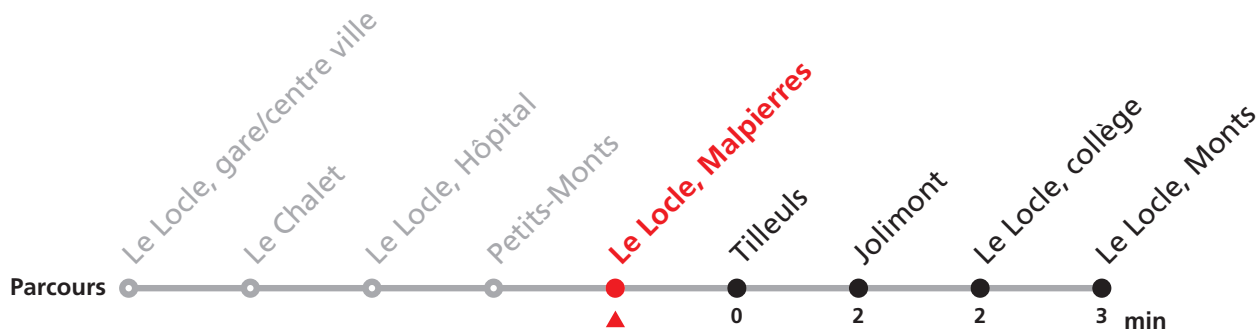

341

Le Locle Verger - gare/centre ville - Monts

Valable du 12.12.2021 au 10.12.2022

Heure	Lundi-Vendredi	Lu-Ve vac. horlogères	Samedi
6	13 33 53	38	
7	13 33 53	38	58
8	13	38	28 58
9	33 53	38	28 58
10	13 33 53	38	58
11	13 33 53	38	28 58
12	13 33 53	08	
13	13 33 53	08 38	28
14	13 33 53	08 38	28
15	13 33 53	58	28
16	13 33 53	58	28
17	13 33 53	58	28
18	13 33 53	43	
19	39		
20	14a 26b		

Renseignements

a : uniquement pendant les vacances scolaires

b : uniquement en période scolaire

Ne circule pas le dimanche et durant les fêtes.

VACANCES SCOLAIRES :

24.12.-07.01. | 28.02.-04.03. | 11.04.-22.04. | 27.05. | 04.07.-12.08. | 03.10.-14.10.

VACANCES HORLOGÈRES :

27.12.-02.01. | 27.05. | 11.07-07.08.

FÊTES :

25-26.12. | 01-02.01. | 01.03. | 15.04. | 18.04. | 01.05. | 26.05. | 06.06. | 01.08. | 19.09.

MOBICITÉ :

Bus sur réservation en ville du Locle les vendredi et samedi soirs ainsi que les dimanches et fêtes. Ne circule pas les vendredis et samedis durant les vacances horlogères.

Téléchargez l'application mobile.

Nombre de places et transport des bagages limités, réservation obligatoire pour groupe dès 10 personnes.
Plus d'infos sur www.transn.ch.