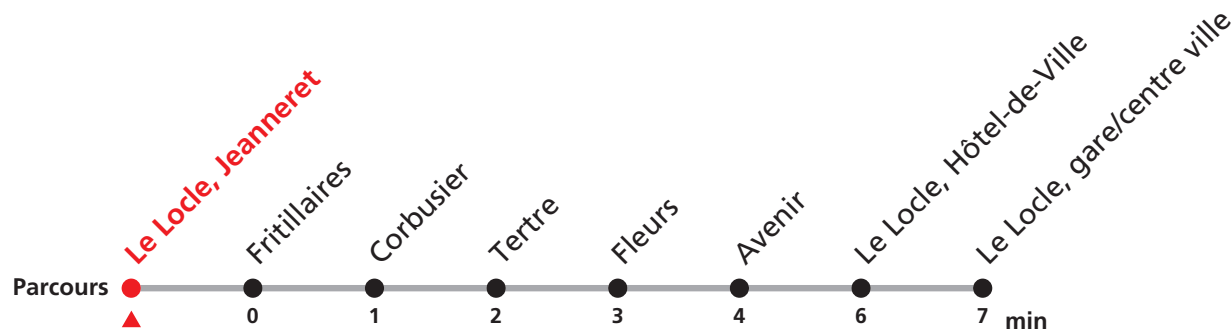

# 342 Le Locle Jeanneret - gare/centre ville - Communal

Valable du 12.12.2021 au 10.12.2022

Heure	Lundi-Vendredi	Lu-Ve vac. horlogères	Samedi
6	00 17 37 57	10	
7	17 37 57	10	05 30
8	17 37 57	10	00 30
9	17 37 57	10	00 30
10	17 37 57	10	00 30
11	17 37 57	10 40	30
12	17 37 57		00
13	17 37 57	10 40	00
14	17 37 57	10	00
15	17 37 57		
16	17 37 57	30	00
17	17 37 57	30	00 52
18	17 55	30	
19	30		
20	37a 49b		