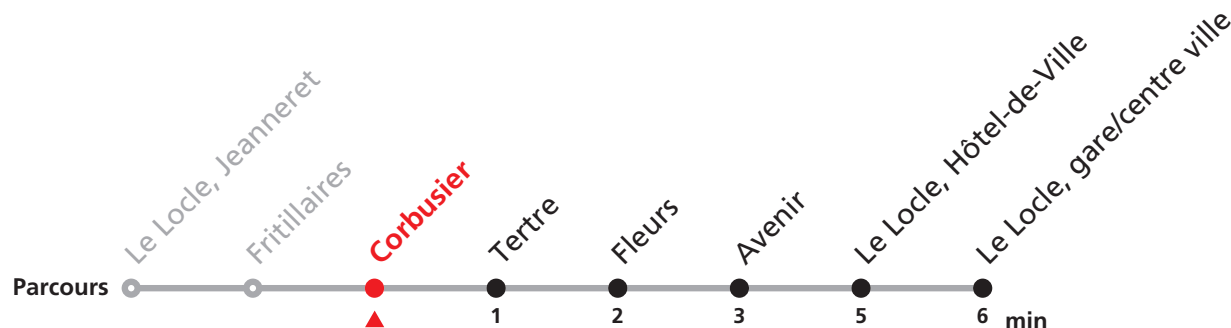

342 Le Locle Jeanneret - gare/centre ville - Communal

Valable du 12.12.2021 au 10.12.2022

Heure	Lundi-Vendredi	Lu-Ve vac. horlogères	Samedi
6	01 18 38 58	11	
7	18 38 58	11	06 31
8	18 38 58	11	01 31
9	18 38 58	11	01 31
10	18 38 58	11	01 31
11	18 38 58	11 41	31
12	18 38 58		01
13	18 38 58	11 41	01
14	18 38 58	11	01
15	18 38 58		
16	18 38 58	31	01
17	18 38 58	31	01 53
18	18 56	31	
19	31		
20	38a 50b		

Renseignements

a : uniquement pendant les vacances scolaires

b : uniquement en période scolaire

Ne circule pas le dimanche et durant les fêtes.

VACANCES SCOLAIRES :

24.12.-07.01. | 28.02.-04.03. | 11.04.-22.04. | 27.05. | 04.07.-12.08. | 03.10.-14.10.

VACANCES HORLOGÈRES :

27.12.-02.01. | 27.05. | 11.07-07.08.

FÊTES :

25-26.12. | 01-02.01. | 01.03. | 15.04. | 18.04. | 01.05. | 26.05. | 06.06. | 01.08. | 19.09.

MOBICITÉ :

Bus sur réservation en ville du Locle les vendredi et samedi soirs ainsi que les dimanches et fêtes. Ne circule pas les vendredis et samedis durant les vacances horlogères.

Téléchargez l'application mobile.

Veillez transborder à la Gare/centre ville pour rejoindre Le Locle, Communal.

Nombre de places et transport des bagages limités, réservation obligatoire pour groupe dès 10 personnes.
Plus d'infos sur www.transn.ch.