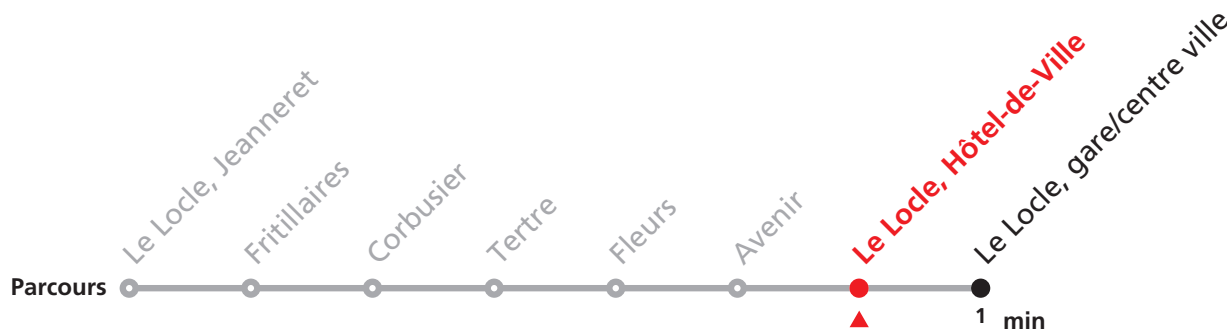

### MOBICITÉ :

Bus sur réservation en ville du Locle les vendredi et samedi soirs ainsi que les dimanches et fêtes. Ne circule pas les vendredis et samedis durant les vacances horlogères.

Téléchargez l'application mobile.

# 342 Le Locle Jeanneret - gare/centre ville - Communal

Valable du 12.12.2021 au 10.12.2022

Heure	Lundi-Vendredi	Lu-Ve vac. horlogères	Samedi
6	06 23 43	16	
7	03 23 43	16	09 36
8	03 23 43	16	06 36
9	03 23 43	16	06 36
10	03 23 43	16	06 36
11	03 23 43	16 46	36
12	03 23 43		04
13	03 23 43	16 46	06
14	03 23 43	16	06
15	03 23 43		
16	03 23 43	36	06
17	03 23 43	36	06 56
18	03 23 59	36	
19	34		
20	41a 53b		