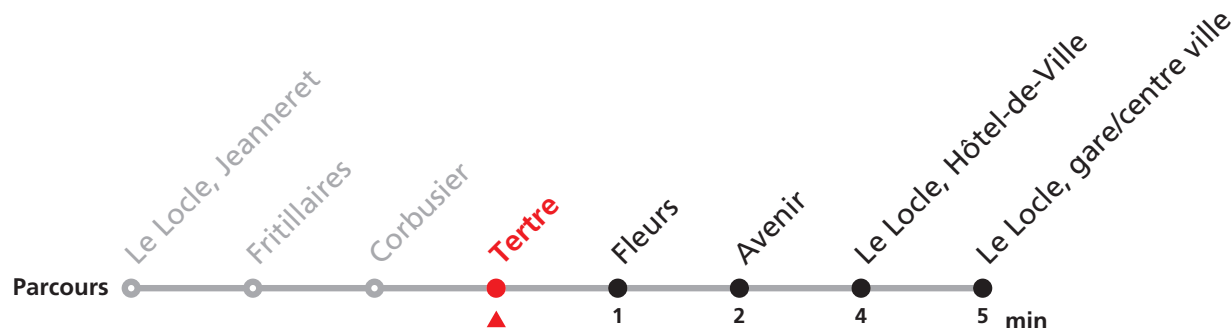

342 Le Locle Jeanneret - gare/centre ville - Communal

Valable du 12.12.2021 au 10.12.2022

Heure	Lundi-Vendredi	Lu-Ve vac. horlogères	Samedi
6	02 19 39 59	12	
7	19 39 59	12	06 32
8	19 39 59	12	02 32
9	19 39 59	12	02 32
10	19 39 59	12	02 32
11	19 39 59	12 42	32
12	19 39 59		01
13	19 39 59	12 42	02
14	19 39 59	12	02
15	19 39 59		
16	19 39 59	32	02
17	19 39 59	32	02 53
18	19 56	32	
19	31		
20	38a 50b		

Renseignements

a : uniquement pendant les vacances scolaires

b : uniquement en période scolaire

Ne circule pas le dimanche et durant les fêtes.

VACANCES SCOLAIRES :

24.12.-07.01. | 28.02.-04.03. | 11.04.-22.04. | 27.05. | 04.07.-12.08. | 03.10.-14.10.

VACANCES HORLOGÈRES :

27.12.-02.01. | 27.05. | 11.07-07.08.

FÊTES :

25-26.12. | 01-02.01. | 01.03. | 15.04. | 18.04. | 01.05. | 26.05. | 06.06. | 01.08. | 19.09.

MOBICITÉ :

Bus sur réservation en ville du Locle les vendredi et samedi soirs ainsi que les dimanches et fêtes. Ne circule pas les vendredis et samedis durant les vacances horlogères.

Téléchargez l'application mobile.

Veillez transborder à la Gare/centre ville pour rejoindre Le Locle, Communal.

Nombre de places et transport des bagages limités, réservation obligatoire pour groupe dès 10 personnes.
Plus d'infos sur www.transn.ch.