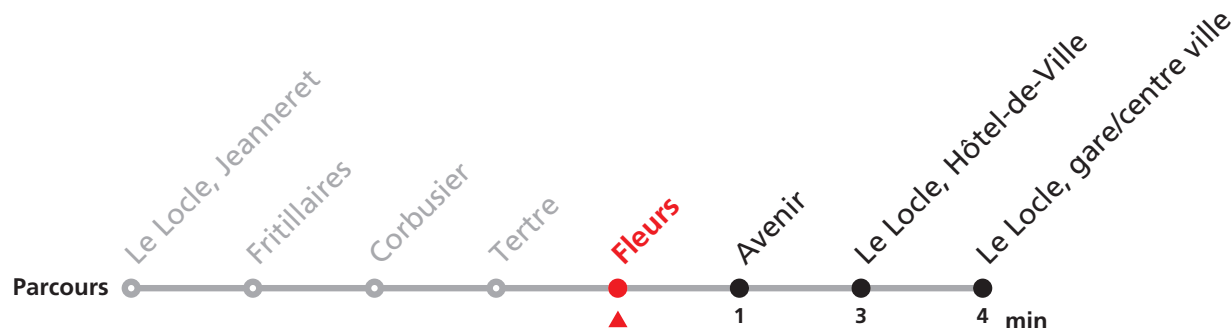

342 Le Locle Jeanneret - gare/centre ville - Communal

Valable du 12.12.2021 au 10.12.2022

Heure	Lundi-Vendredi	Lu-Ve vac. horlogères	Samedi
6	03 20 40	13	
7	00 20 40	13	07 33
8	00 20 40	13	03 33
9	00 20 40	13	03 33
10	00 20 40	13	03 33
11	00 20 40	13 43	33
12	00 20 40		02
13	00 20 40	13 43	03
14	00 20 40	13	03
15	00 20 40		
16	00 20 40	33	03
17	00 20 40	33	03 54
18	00 20 57	33	
19	32		
20	39a 51b		

Renseignements

- a : uniquement pendant les vacances scolaires
- b : uniquement en période scolaire

Ne circule pas le dimanche et durant les fêtes.

VACANCES SCOLAIRES :

24.12.-07.01. | 28.02.-04.03. | 11.04.-22.04. | 27.05. | 04.07.-12.08. | 03.10.-14.10.

VACANCES HORLOGÈRES :

27.12.-02.01. | 27.05. | 11.07-07.08.

FÊTES :

25-26.12. | 01-02.01. | 01.03. | 15.04. | 18.04. | 01.05. | 26.05. | 06.06. | 01.08. | 19.09.

MOBICITÉ :

Bus sur réservation en ville du Locle les vendredi et samedi soirs ainsi que les dimanches et fêtes. Ne circule pas les vendredis et samedis durant les vacances horlogères.

Téléchargez l'application mobile.

Veillez transborder à la Gare/centre ville pour rejoindre Le Locle, Communal.

Nombre de places et transport des bagages limités, réservation obligatoire pour groupe dès 10 personnes.
Plus d'infos sur www.transn.ch.