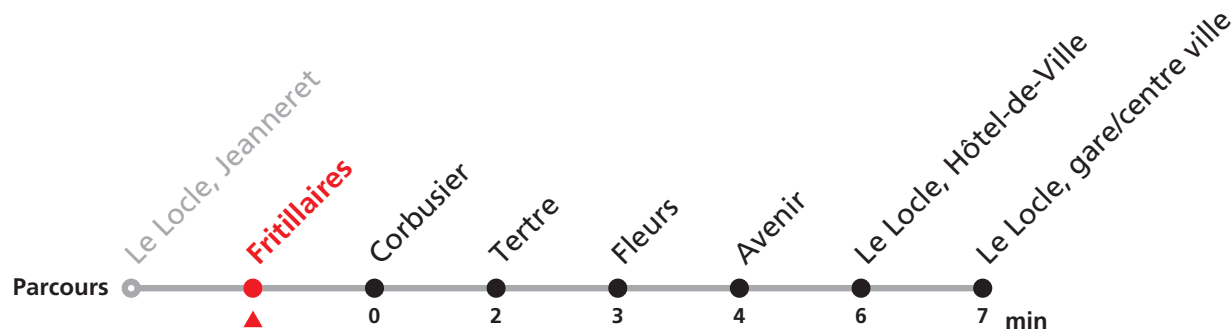

### MOBICITÉ :

Bus sur réservation en ville du Locle les vendredi et samedi soirs ainsi que les dimanches et fêtes. Ne circule pas les vendredis et samedis durant les vacances horlogères.

Téléchargez l'application mobile.

# 342 Le Locle Jeanneret - gare/centre ville - Communal

Valable du 12.12.2021 au 10.12.2022

Heure	Lundi-Vendredi	Lu-Ve vac. horlogères	Samedi
6	00 17 37 57	10	
7	17 37 57	10	05 30
8	17 37 57	10	00 30
9	17 37 57	10	00 30
10	17 37 57	10	00 30
11	17 37 57	10 40	30
12	17 37 57		00
13	17 37 57	10 40	00
14	17 37 57	10	00
15	17 37 57		
16	17 37 57	30	00
17	17 37 57	30	00 52
18	17 55	30	
19	30		
20	37a 49b		