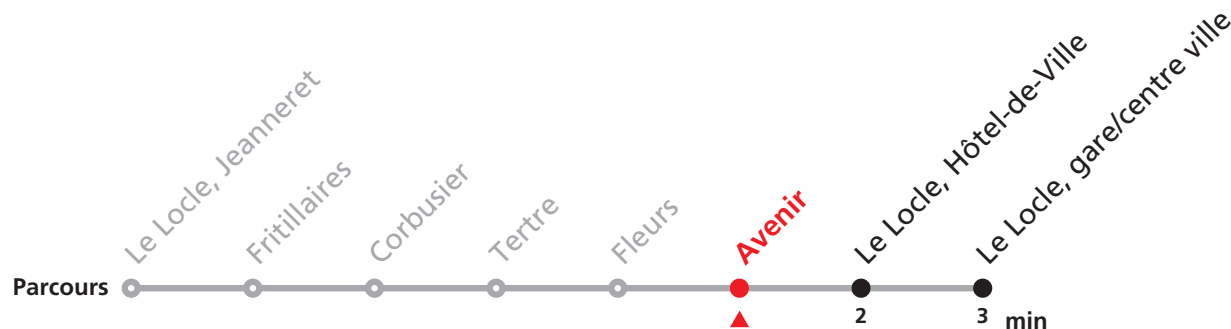

342 Le Locle Jeanneret - gare/centre ville - Communal

Valable du 12.12.2021 au 10.12.2022

Heure	Lundi-Vendredi	Lu-Ve vac. horlogères	Samedi
6	04 21 41	14	
7	01 21 41	14	08 34
8	01 21 41	14	04 34
9	01 21 41	14	04 34
10	01 21 41	14	04 34
11	01 21 41	14 44	34
12	01 21 41		03
13	01 21 41	14 44	04
14	01 21 41	14	04
15	01 21 41		
16	01 21 41	34	04
17	01 21 41	34	04 55
18	01 21 58	34	
19	33		
20	40a 52b		

Renseignements

a : uniquement pendant les vacances scolaires

b : uniquement en période scolaire

Ne circule pas le dimanche et durant les fêtes.

VACANCES SCOLAIRES :

24.12.-07.01. | 28.02.-04.03. | 11.04.-22.04. | 27.05. | 04.07.-12.08. | 03.10.-14.10.

VACANCES HORLOGÈRES :

27.12.-02.01. | 27.05. | 11.07-07.08.

FÊTES :

25-26.12. | 01-02.01. | 01.03. | 15.04. | 18.04. | 01.05. | 26.05. | 06.06. | 01.08. | 19.09.

MOBICITÉ :

Bus sur réservation en ville du Locle les vendredi et samedi soirs ainsi que les dimanches et fêtes. Ne circule pas les vendredis et samedis durant les vacances horlogères.

Téléchargez l'application mobile.

Veillez transborder à la Gare/centre ville pour rejoindre Le Locle, Communal.

Nombre de places et transport des bagages limités, réservation obligatoire pour groupe dès 10 personnes.
Plus d'infos sur www.transn.ch.