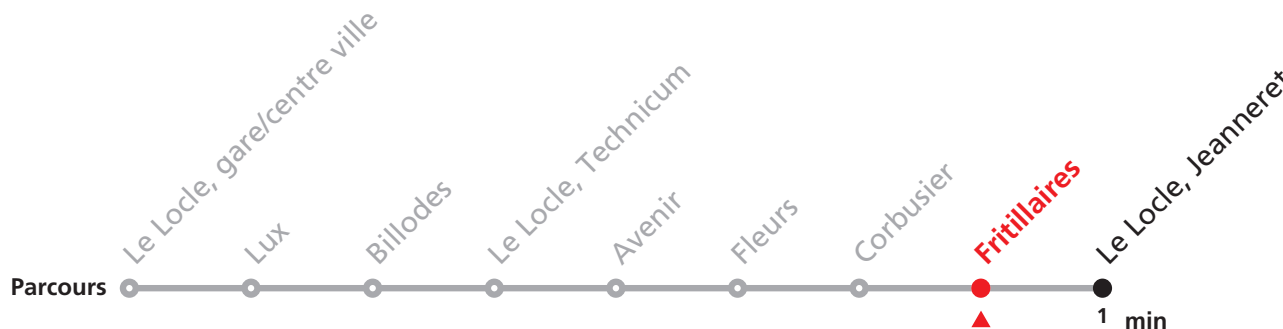

VACANCES HORLOGÈRES :

27.12.-02.01. | 27.05. | 11.07-07.08.

FÊTES :

25-26.12. | 01-02.01. | 01.03. | 15.04. | 18.04. | 01.05. | 26.05. | 06.06. | 01.08. | 19.09.

MOBICITÉ :

Bus sur réservation en ville du Locle les vendredi et samedi soirs ainsi que les dimanches et fêtes. Ne circule pas les vendredis et samedis durant les vacances horlogères.

Nombre de places et transport des bagages limités, réservation obligatoire pour groupe dès 10 personnes.
Plus d'infos sur www.transn.ch.

342 Le Locle Communal - gare/centre ville - Jeanneret

Valable du 12.12.2021 au 10.12.2022