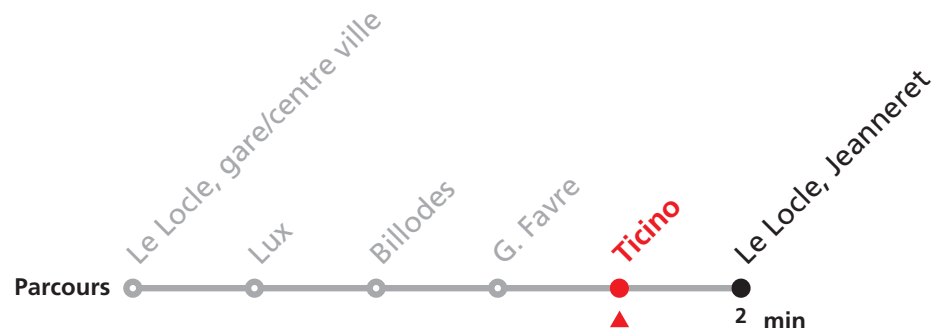

MOBICITÉ :

Bus sur réservation en ville du Locle les vendredi et samedi soirs ainsi que les dimanches et fêtes. Ne circule pas les vendredis et samedis durant les vacances horlogères.

Nombre de places et transport des bagages limités, réservation obligatoire pour groupe dès 10 personnes.
Plus d'infos sur www.transn.ch.

342 Le Locle Communal - gare/centre ville - Jeanneret

Valable du 12.12.2021 au 10.12.2022

Heure	Lundi-Vendredi	Lu-Ve vac. horlogères	Samedi
6	53		
7	13	08	
8			
9			
10			
11	33	38	
12			
13	13	08	
14			
15			
16	33	28	