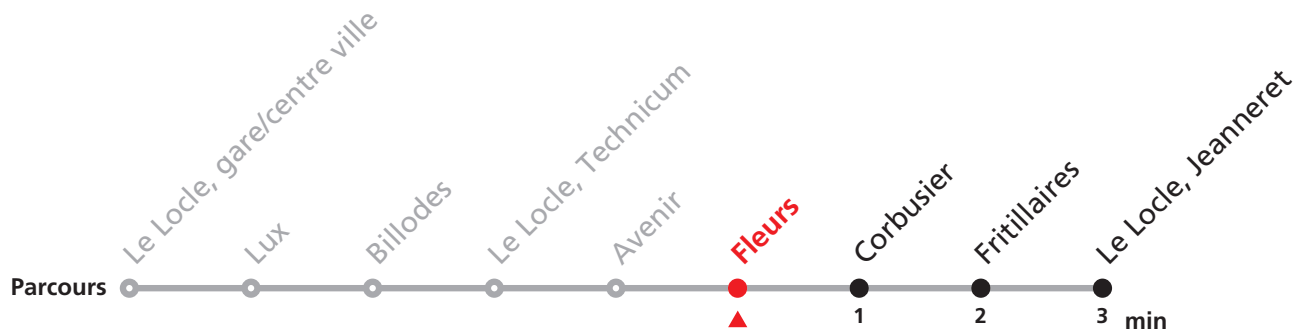

VACANCES HORLOGÈRES :

27.12.-02.01. | 27.05. | 11.07-07.08.

FÊTES :

25-26.12. | 01-02.01. | 01.03. | 15.04. | 18.04. | 01.05. | 26.05. | 06.06. | 01.08. | 19.09.

MOBICITÉ :

Bus sur réservation en ville du Locle les vendredi et samedi soirs ainsi que les dimanches et fêtes. Ne circule pas les vendredis et samedis durant les vacances horlogères.

Nombre de places et transport des bagages limités, réservation obligatoire pour groupe dès 10 personnes.
Plus d'infos sur www.transn.ch.

342 Le Locle Communal - gare/centre ville - Jeanneret

Valable du 12.12.2021 au 10.12.2022