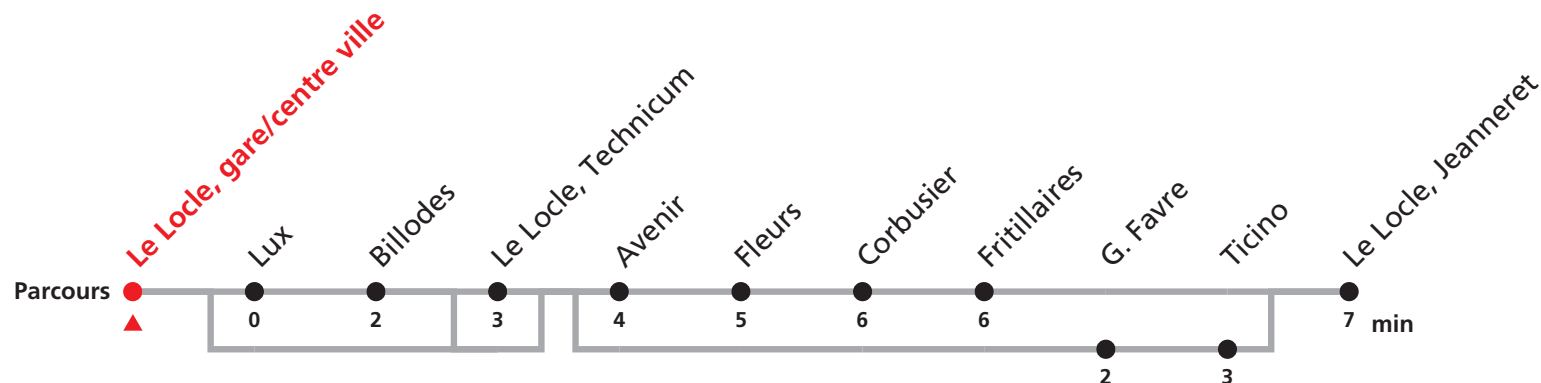

342 Le Locle Communal - gare/centre ville - Jeanneret

Valable du 12.12.2021 au 10.12.2022

Heure	Lundi-Vendredi	Lu-Ve vac. horlogères	Samedi
6	10 30 50a	05	
7	10a 30 50	05a	00 25 55
8	10 30 50	05	25 55
9	10 30 50	05	25 55
10	10 30 50	05	25
11	10 30a 50	05 35a	25 55
12	10 30 50		55
13	10a 30 50	05a 35	55
14	10 30 50	05	
15	10 30 50		55
16	10 30a 50	25a	55
17	10 30 50	25	
18	10 50b	25	
19	25b		