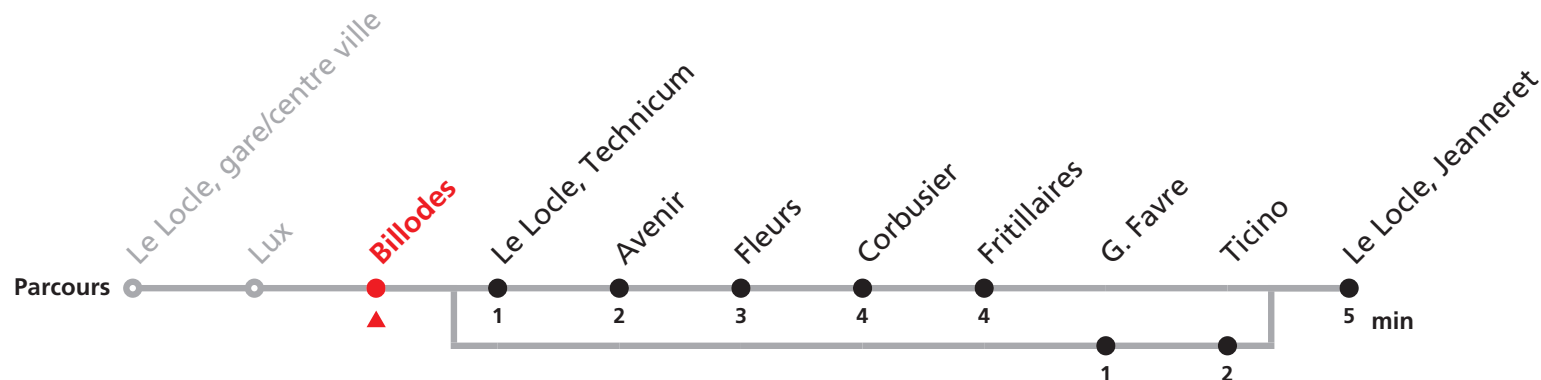

Nombre de places et transport des bagages limités, réservation obligatoire pour groupe dès 10 personnes.
Plus d'infos sur www.transn.ch.

342 Le Locle Communal - gare/centre ville - Jeanneret

Valable du 12.12.2021 au 10.12.2022