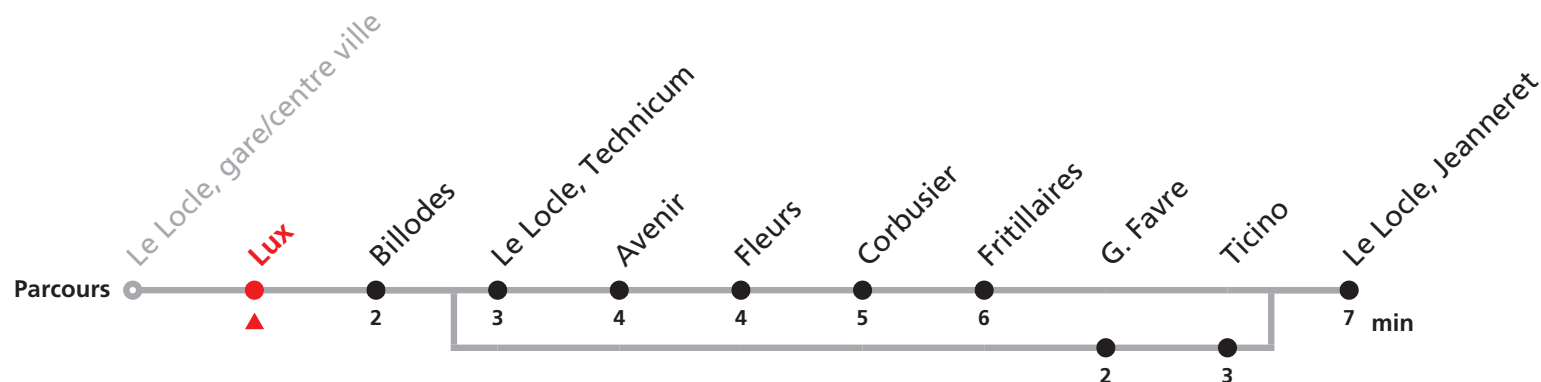

Nombre de places et transport des bagages limités, réservation obligatoire pour groupe dès 10 personnes.
Plus d'infos sur www.transn.ch.

342 Le Locle Communal - gare/centre ville - Jeanneret

Valable du 12.12.2021 au 10.12.2022