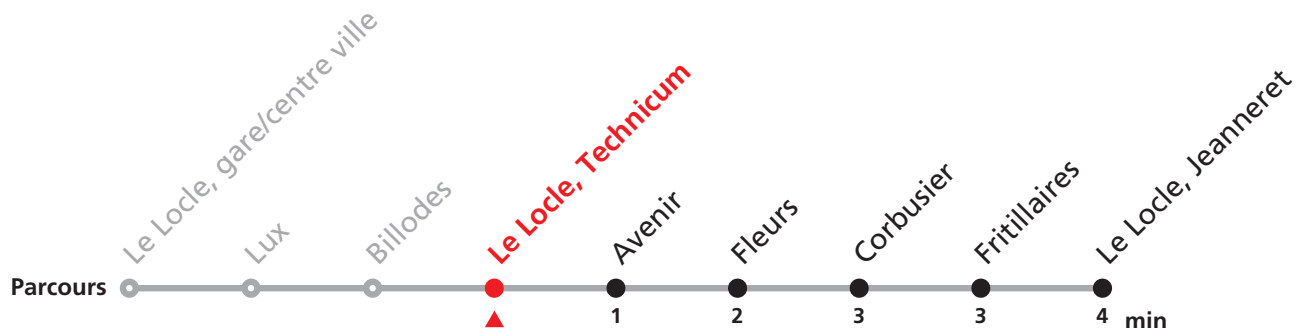

VACANCES HORLOGÈRES :

27.12.-02.01. | 27.05. | 11.07-07.08.

FÊTES :

25-26.12. | 01-02.01. | 01.03. | 15.04. | 18.04. | 01.05. | 26.05. | 06.06. | 01.08. | 19.09.

MOBICITÉ :

Bus sur réservation en ville du Locle les vendredi et samedi soirs ainsi que les dimanches et fêtes. Ne circule pas les vendredis et samedis durant les vacances horlogères.

Nombre de places et transport des bagages limités, réservation obligatoire pour groupe dès 10 personnes.
Plus d'infos sur www.transn.ch.

342 Le Locle Communal - gare/centre ville - Jeanneret

Valable du 12.12.2021 au 10.12.2022