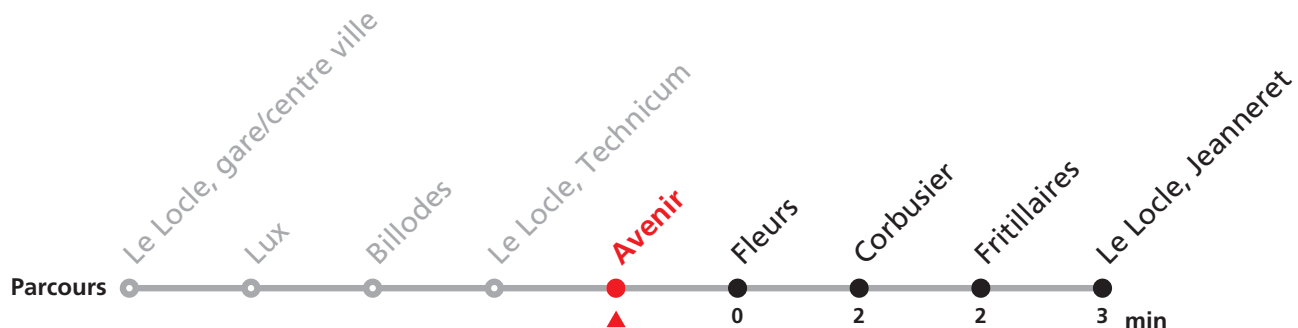

FÊTES :

25-26.12. | 01-02.01. | 01.03. | 15.04. | 18.04. | 01.05. | 26.05. | 06.06. | 01.08. | 19.09.

MOBICITÉ :

Bus sur réservation en ville du Locle les vendredi et samedi soirs ainsi que les dimanches et fêtes. Ne circule pas les vendredis et samedis durant les vacances horlogères.

Nombre de places et transport des bagages limités, réservation obligatoire pour groupe dès 10 personnes.
Plus d'infos sur www.transn.ch.

342 Le Locle Communal - gare/centre ville - Jeanneret

Valable du 12.12.2021 au 10.12.2022